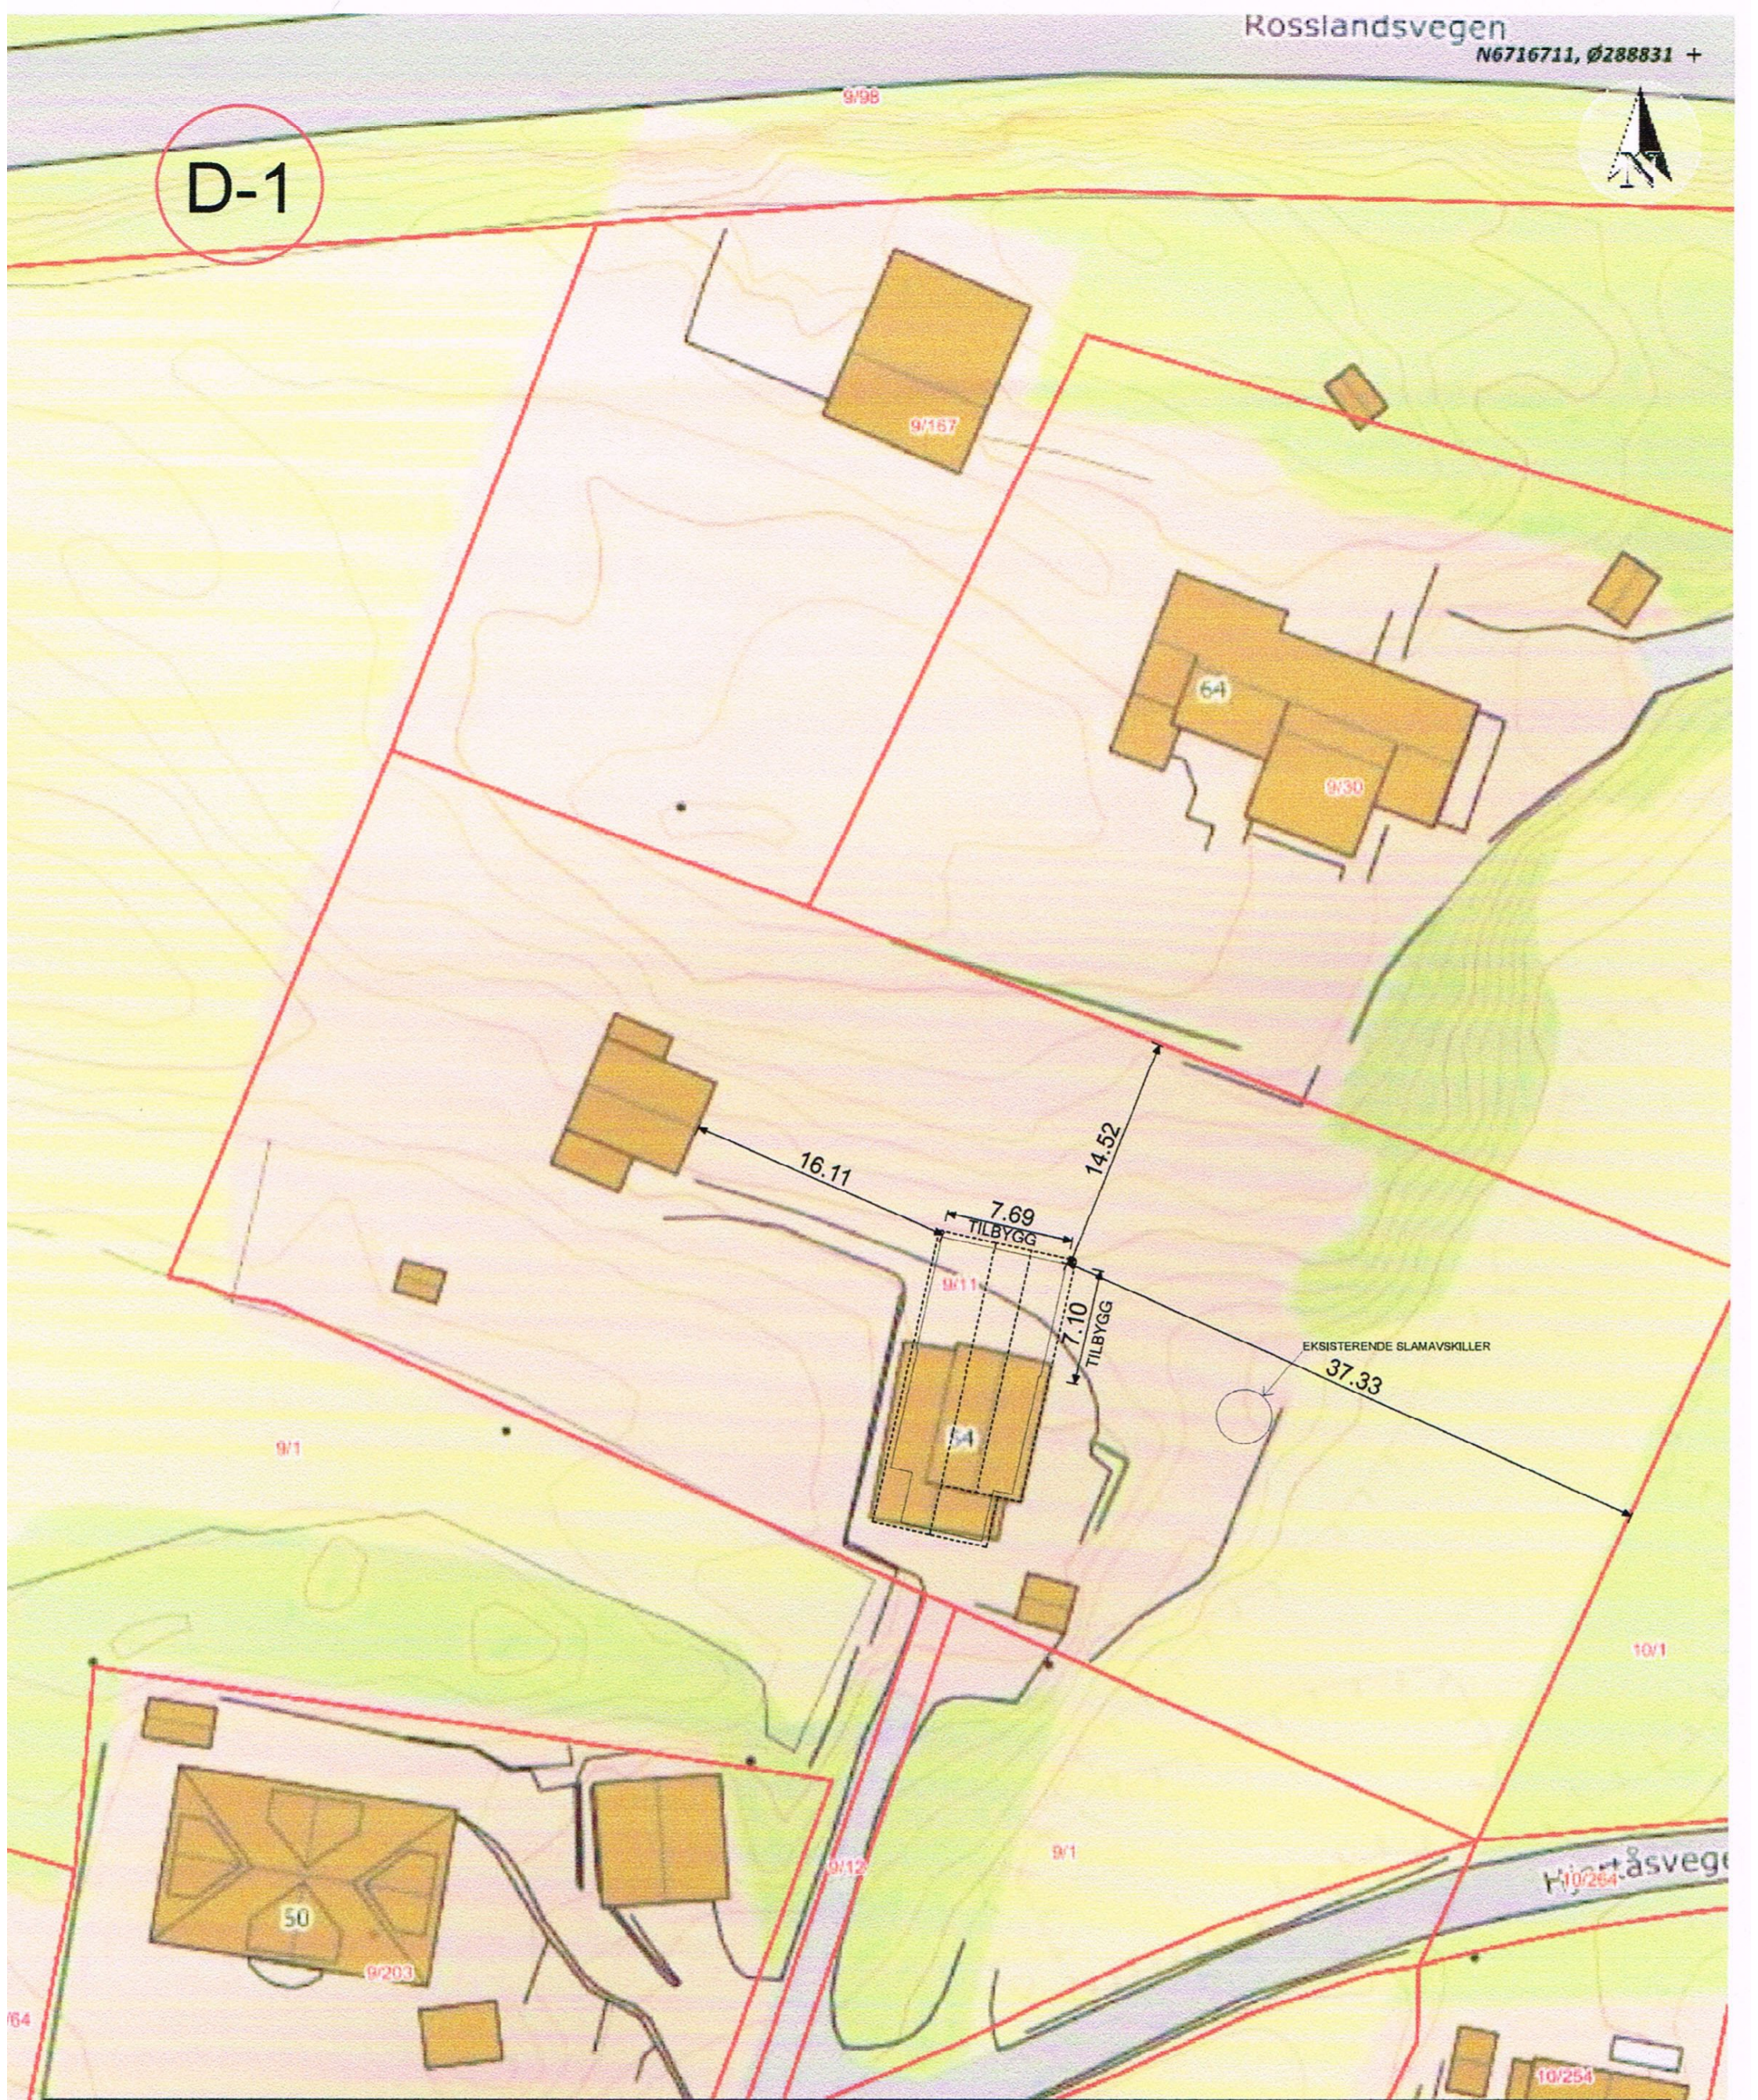

D-1

Situasjonskart -

**N**digi.no

Dato: 09-06-2019

Målestokk: 1:500

15m