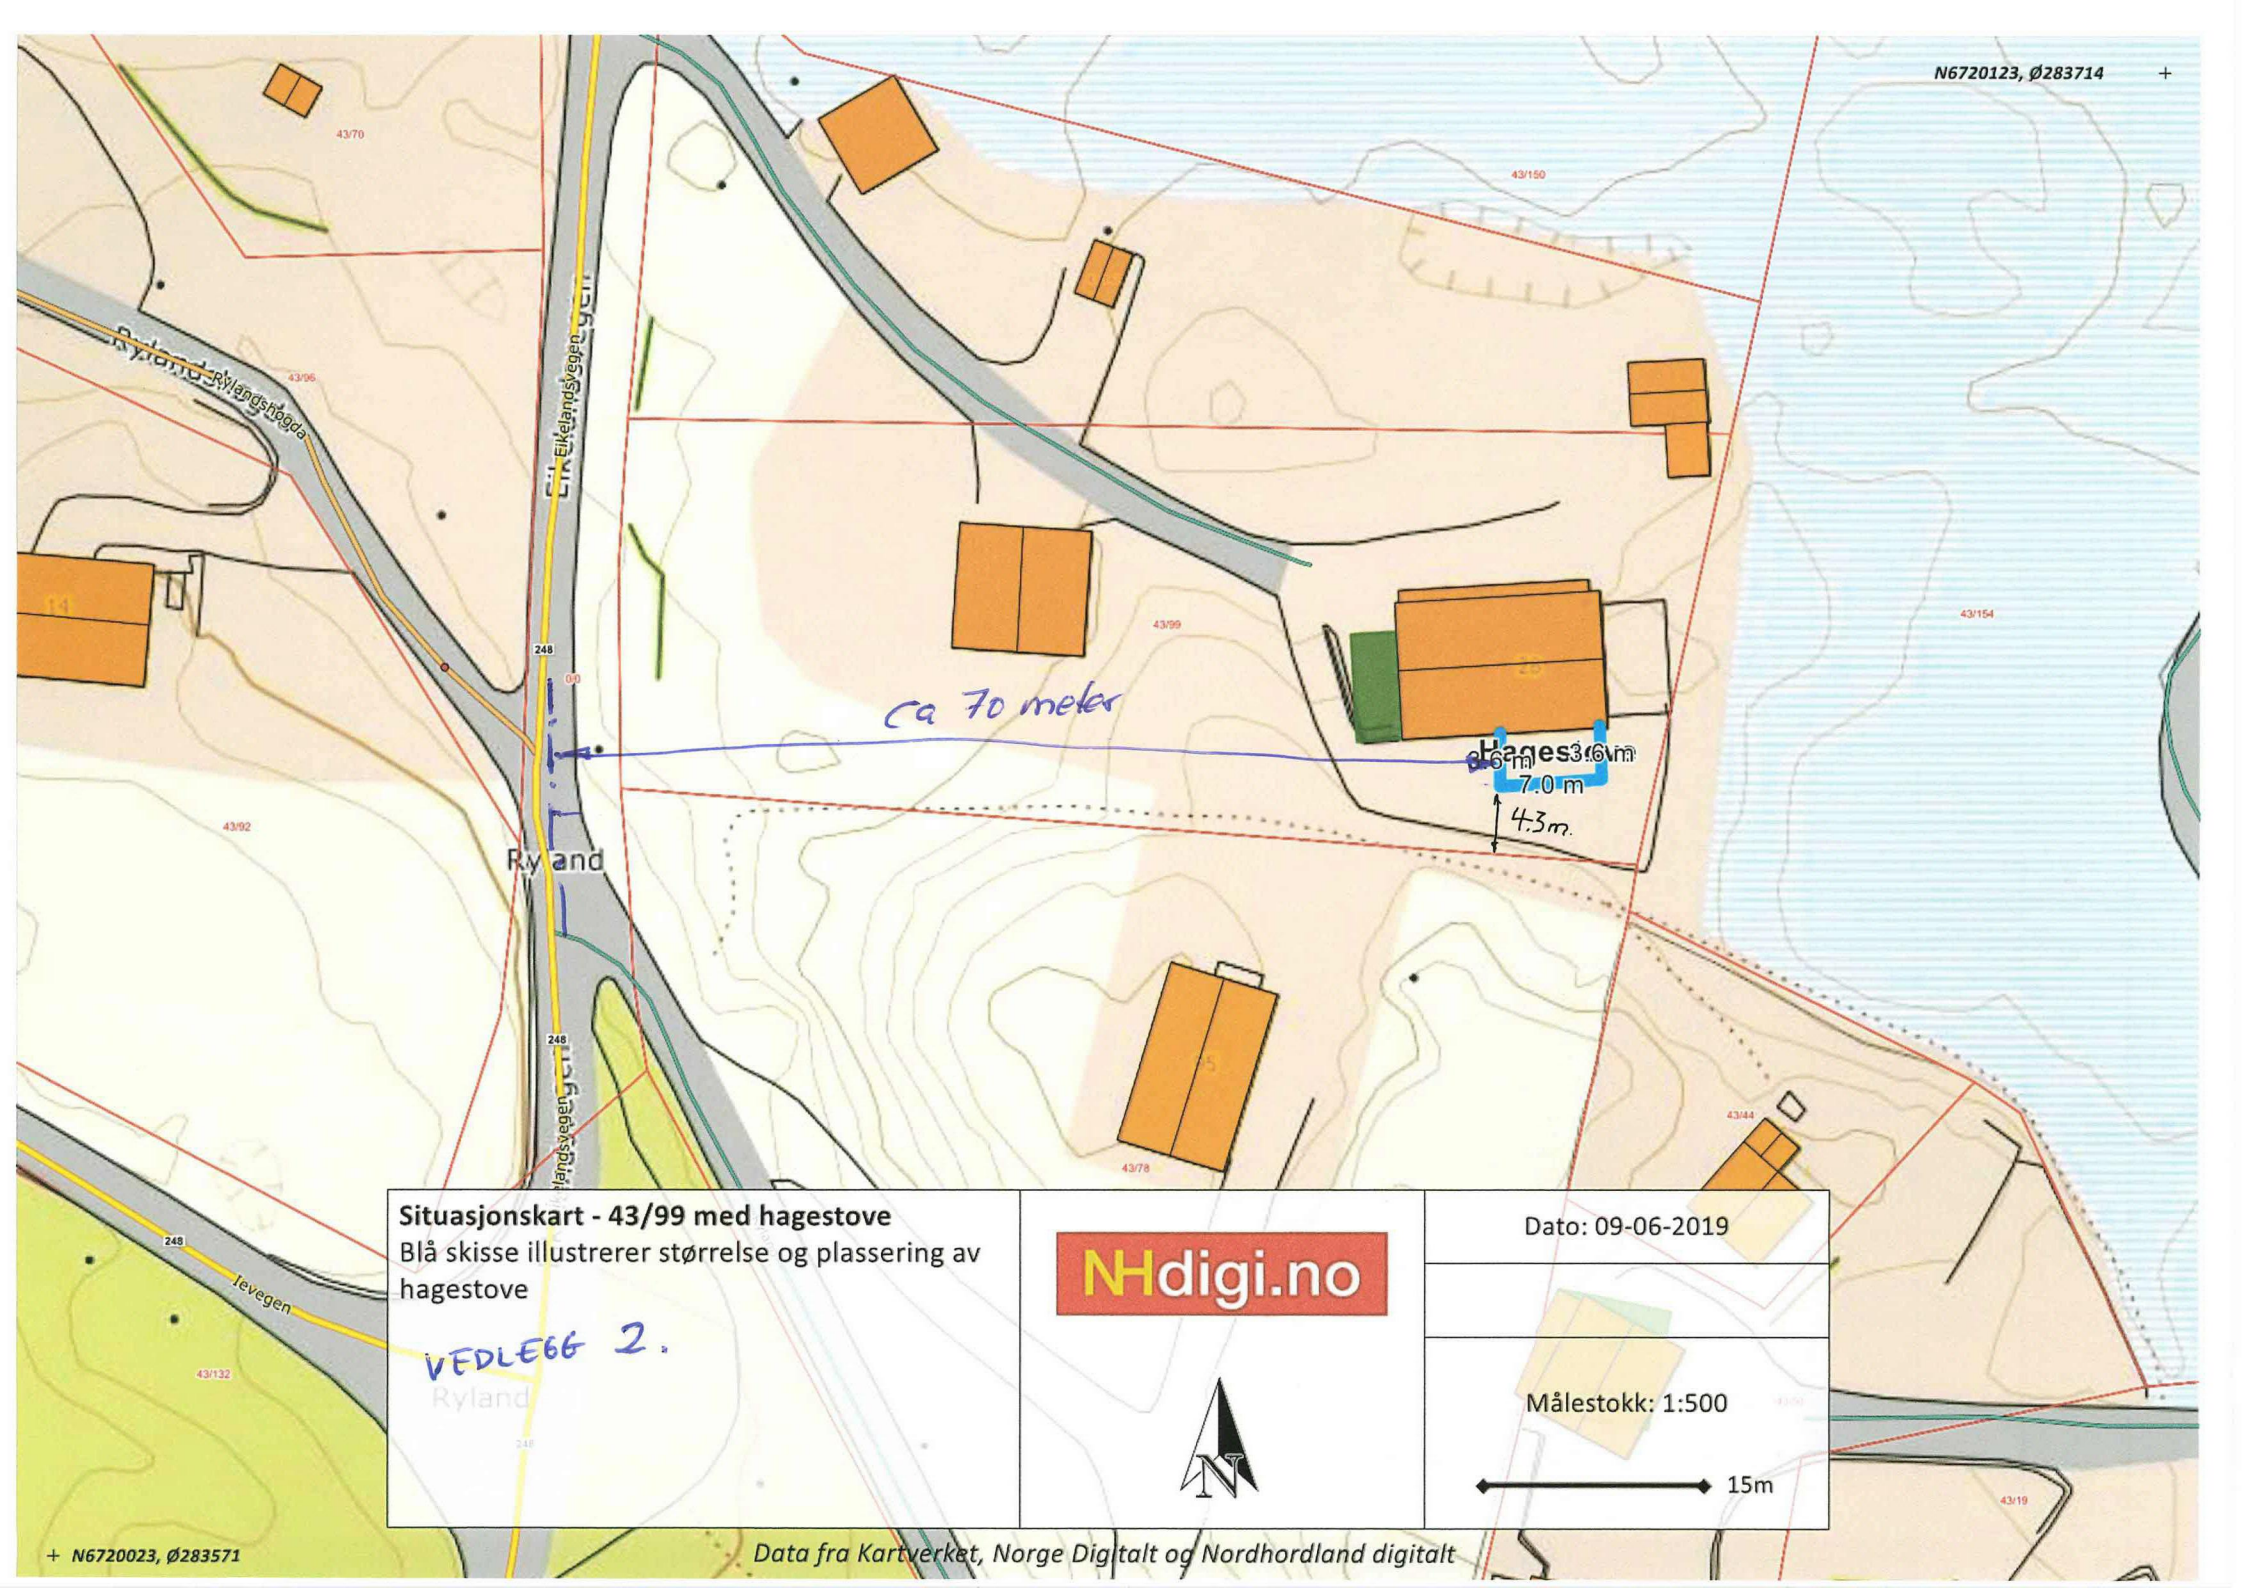

Situasjonskart -

VEDLEGG 1
SITUASJONSKART FOR
TILTAKET.

NHdigi.no

Dato: 07-06-2019

Målestokk: 1:500

15m

N6720112, Ø283597

Data fra Kartverket, Norge Digitalt og Nordhordland digitalt

1410A

Situasjonskart - 43/99 med hagestove
 Blå skisse illustrerer størrelse og plassering av hagestove
VEDLEGG 2.
 Ryland

Ndigi.no

Dato: 09-06-2019

Målestokk: 1:500

15m