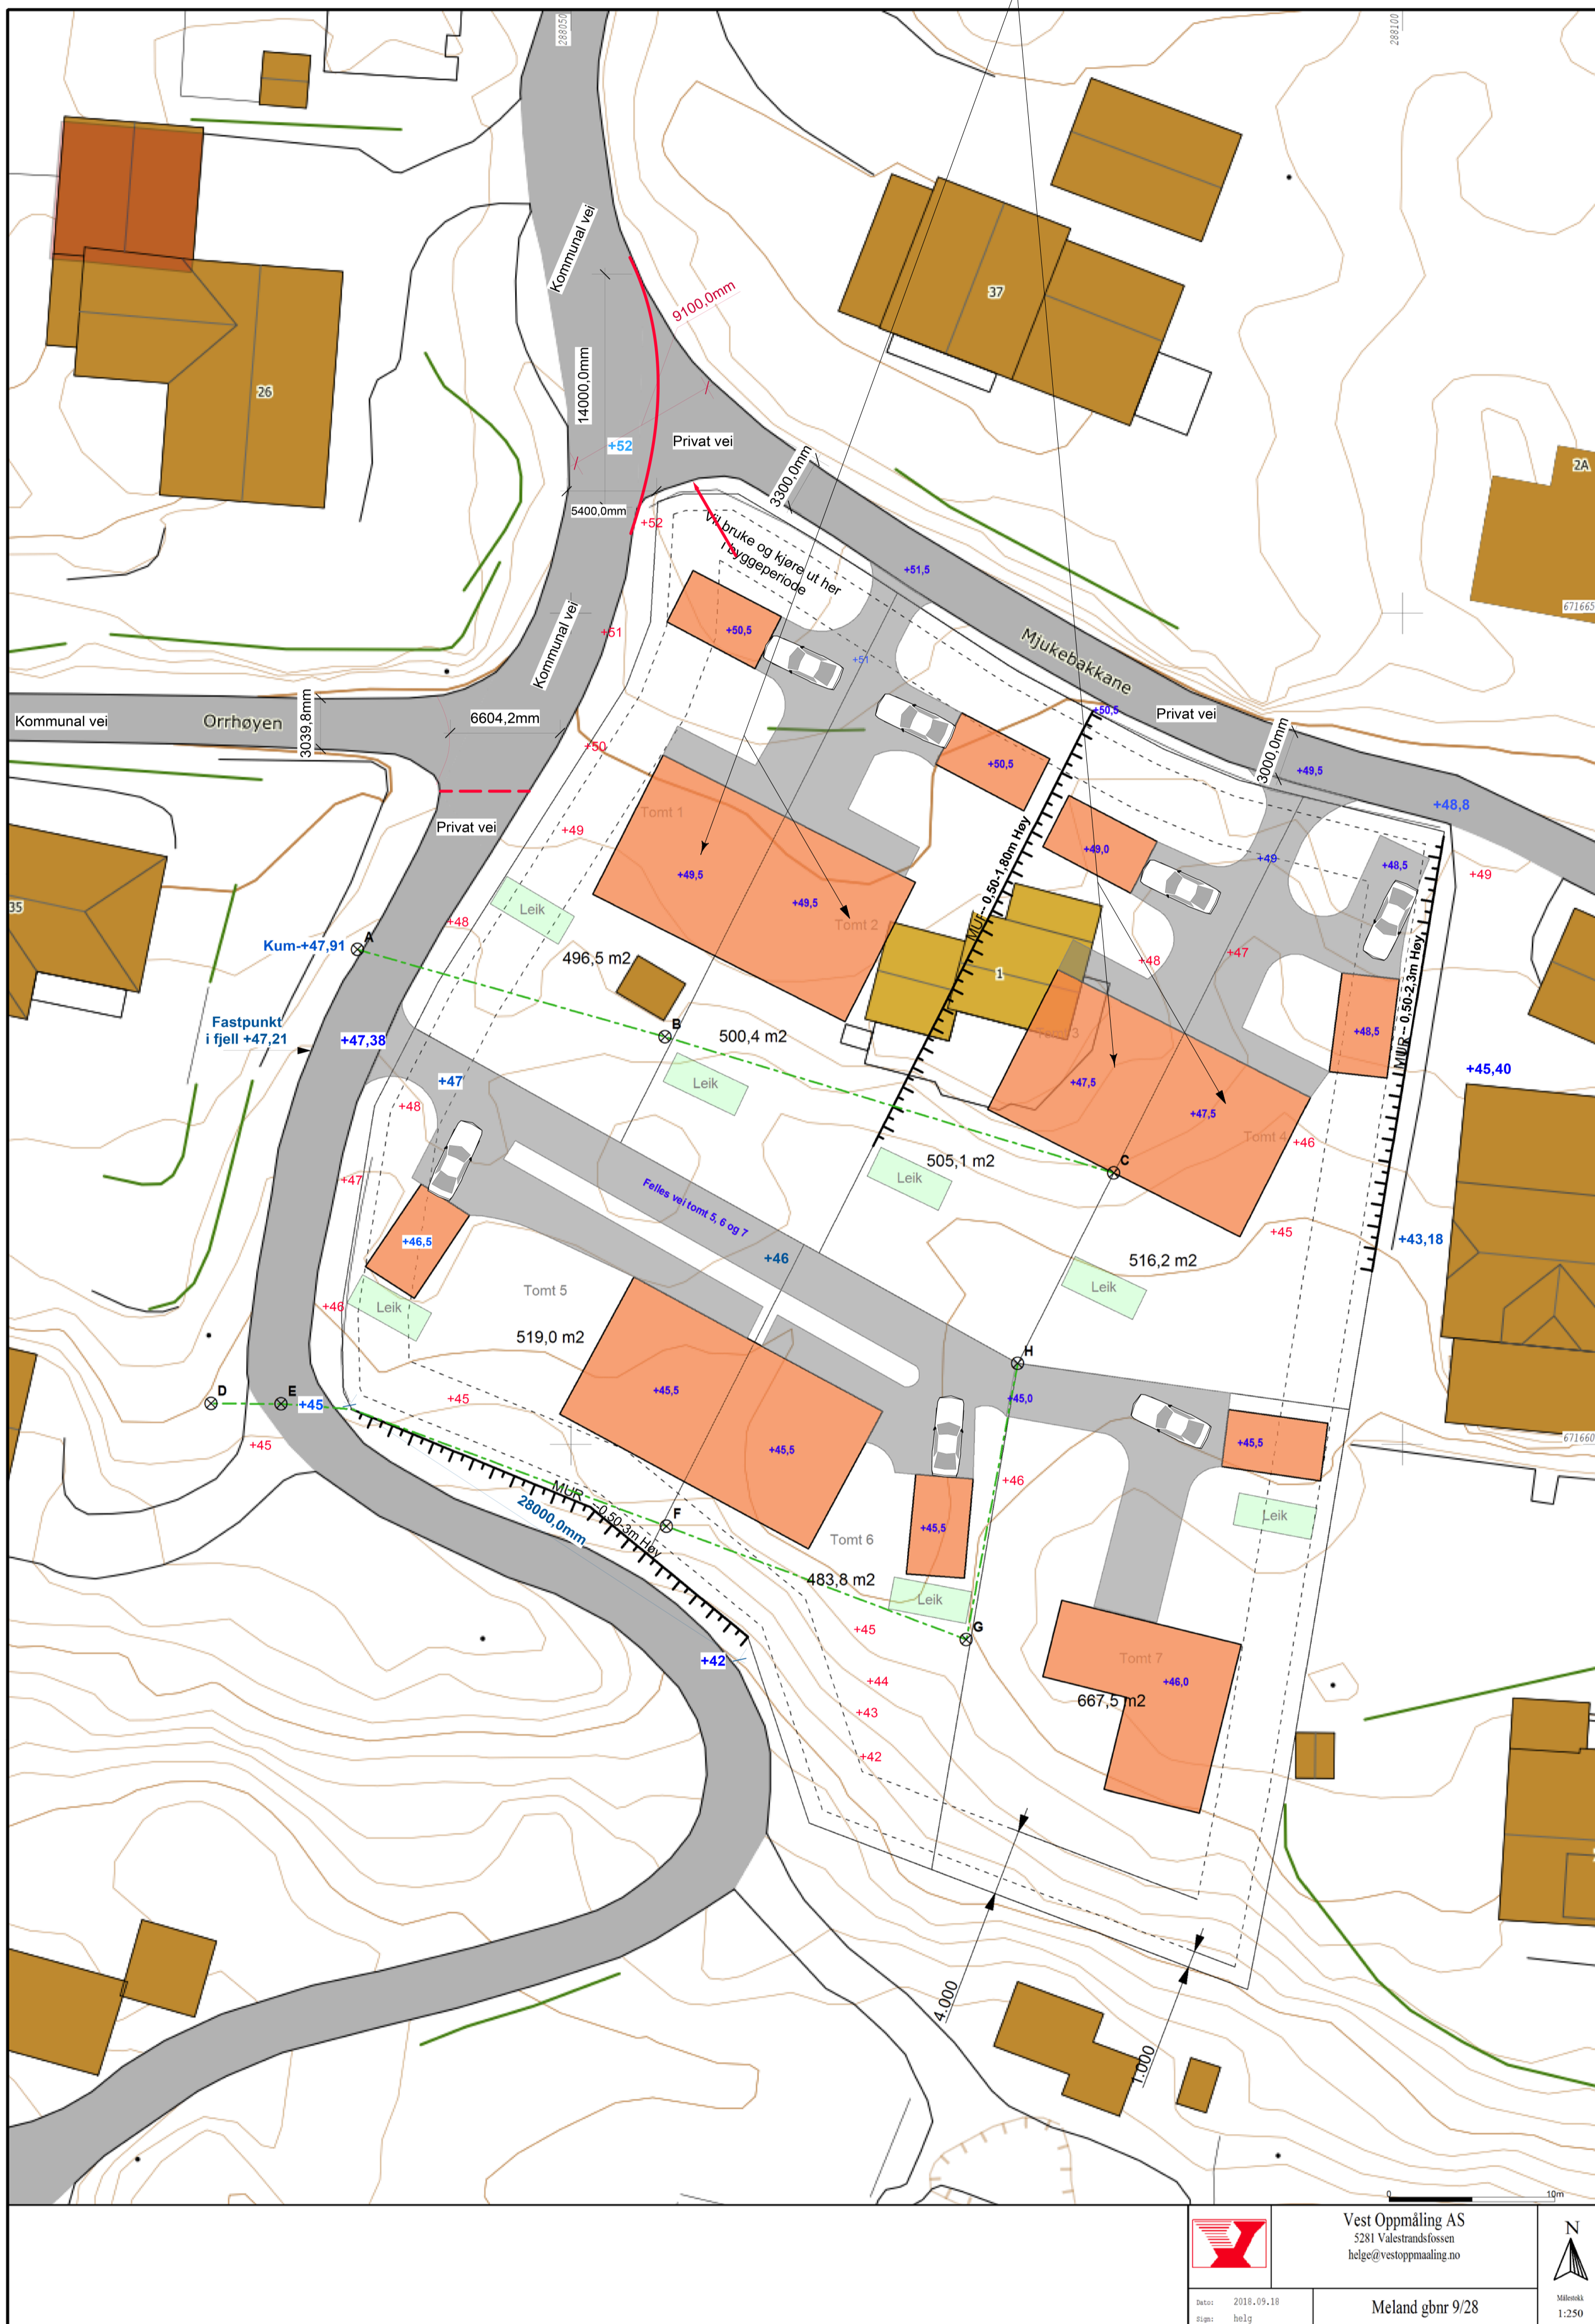

Det er disse to tomannsboligene i denne omgang

	Vest Oppmåling AS 5281 Valestrandfossen helge@vestoppmaaling.no	
Dato: 2018.09.18 Skala: 1:250	Meland gbnr 9/28	100m 1:250