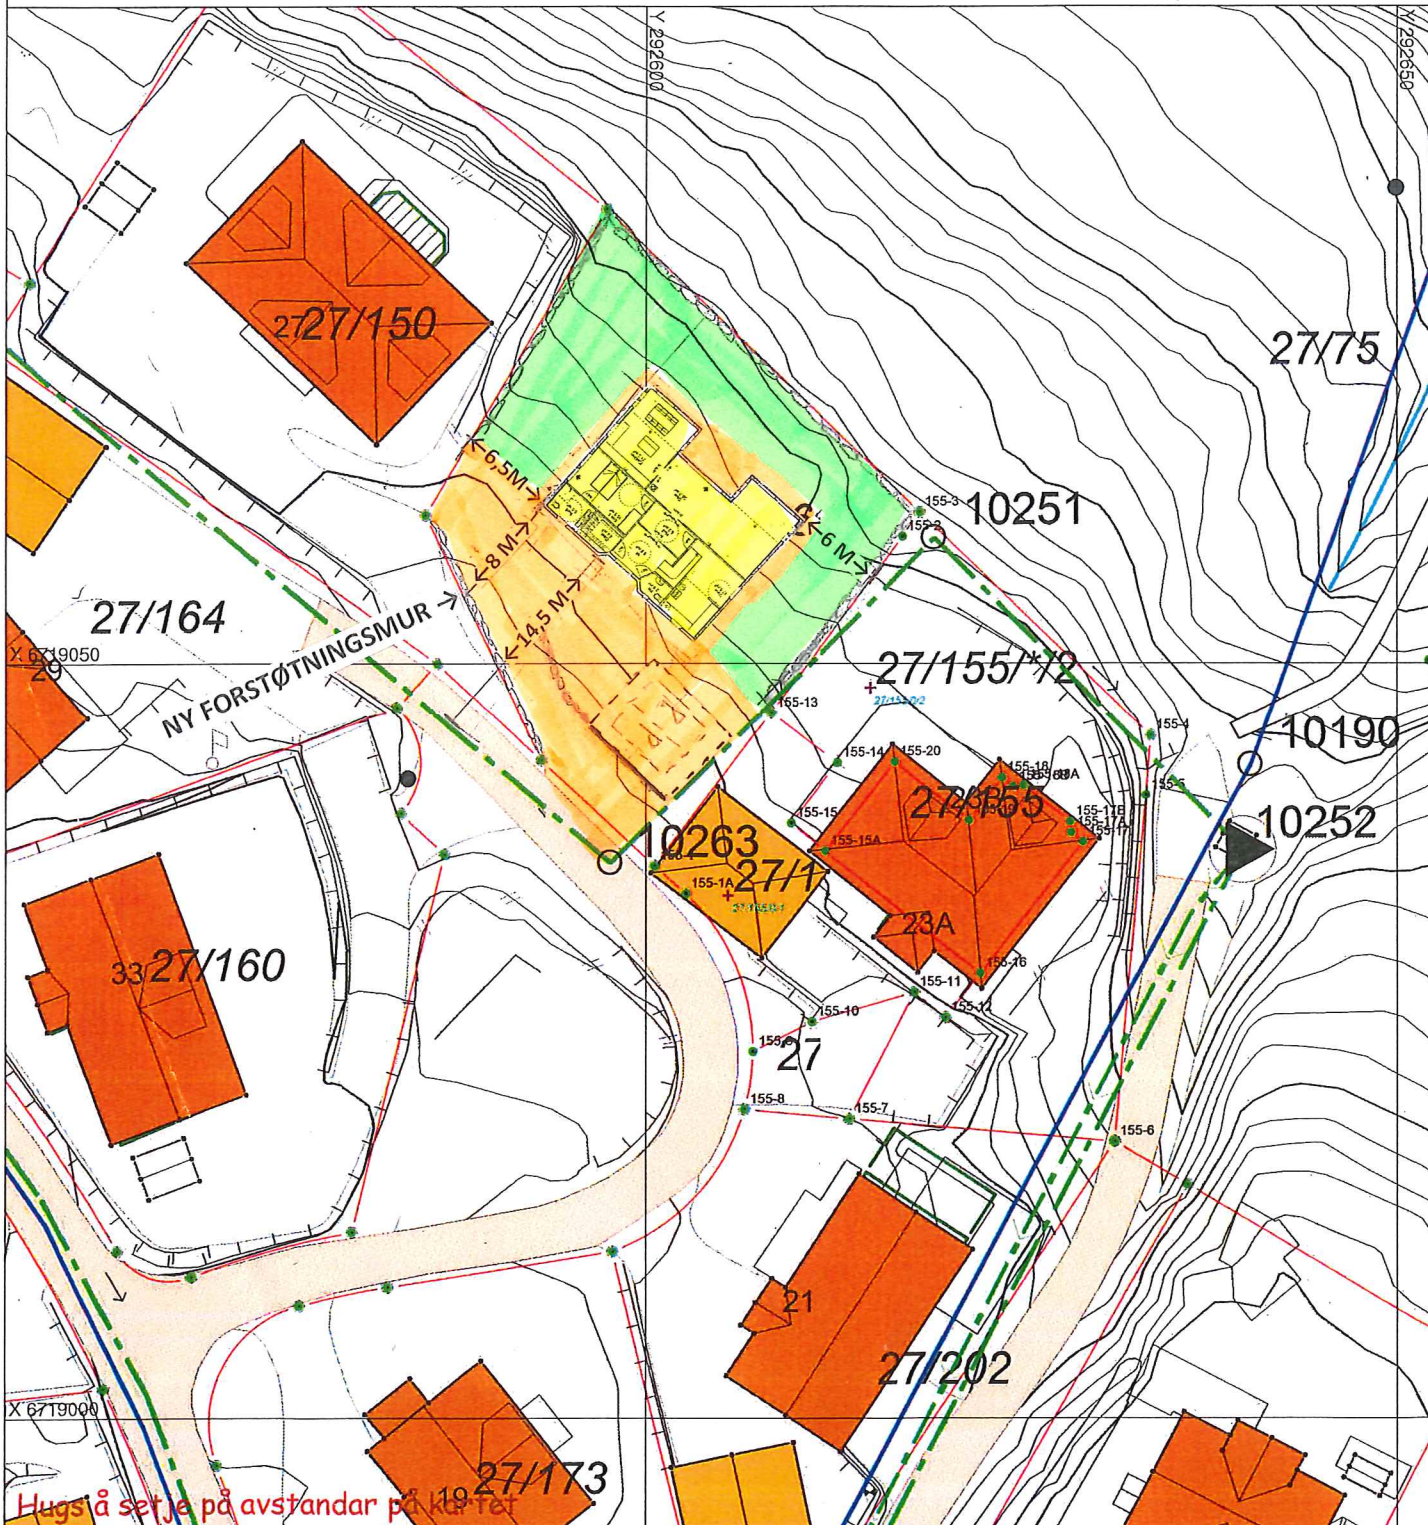

Rev. plassering 16.08.18

SITUASJONSKART

MELAND
KOMMUNE

Gnr/Bnr: 27/156
Adresse:
Eigar/søkar: Dalland/Kvalvåg

Målestokk: 1:500
Dato: 09.02.2017

Kvalitet : FKB-B

Gjeldande plan : Reguleringsplan
Planformål : Bustad

Vår referanse: PAS

- Gjerde
- Usikker eigedomsgrense
- Målt eigedomsgrense
- Bolighus
- Andre bygg

Sign.

Hugs å setje på avstandar på kartet

SITUASJONSPLAN

Tiltak

Underskrift Situasjonsplan

Dato