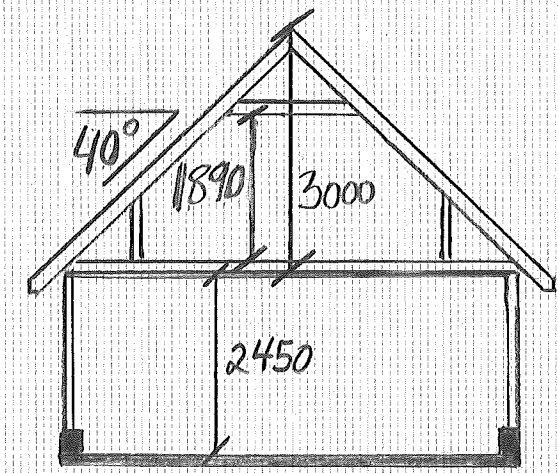

Plantegning mål 1:50

SNITT 1:100

PLAN LOFT 1:100

29.04.2019

Mål 1:50 & 1:100 Tegnet av:
John H. RUTLE

FORSLAG GARASJE
M. LUSSAND, HÅSTØLEN 15.