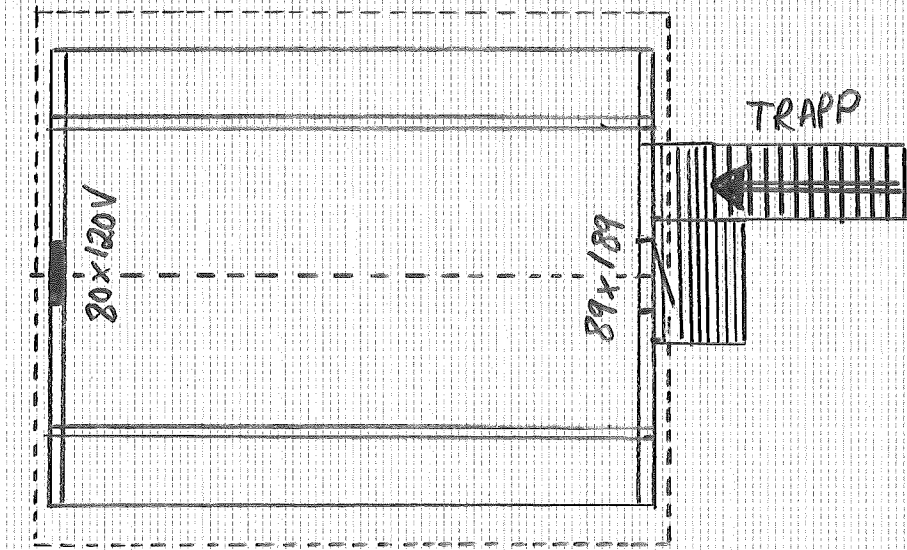

Plantegning mål 1:50

SNITT 1:100

PLAN LOFT 1:100

29.04.2019

Mål 1:50 & 1:100 Tegnet av:
John H. RUTLE

FORSLAG GARASJE
M. LUSSAND, HÅSTØLEN 15.