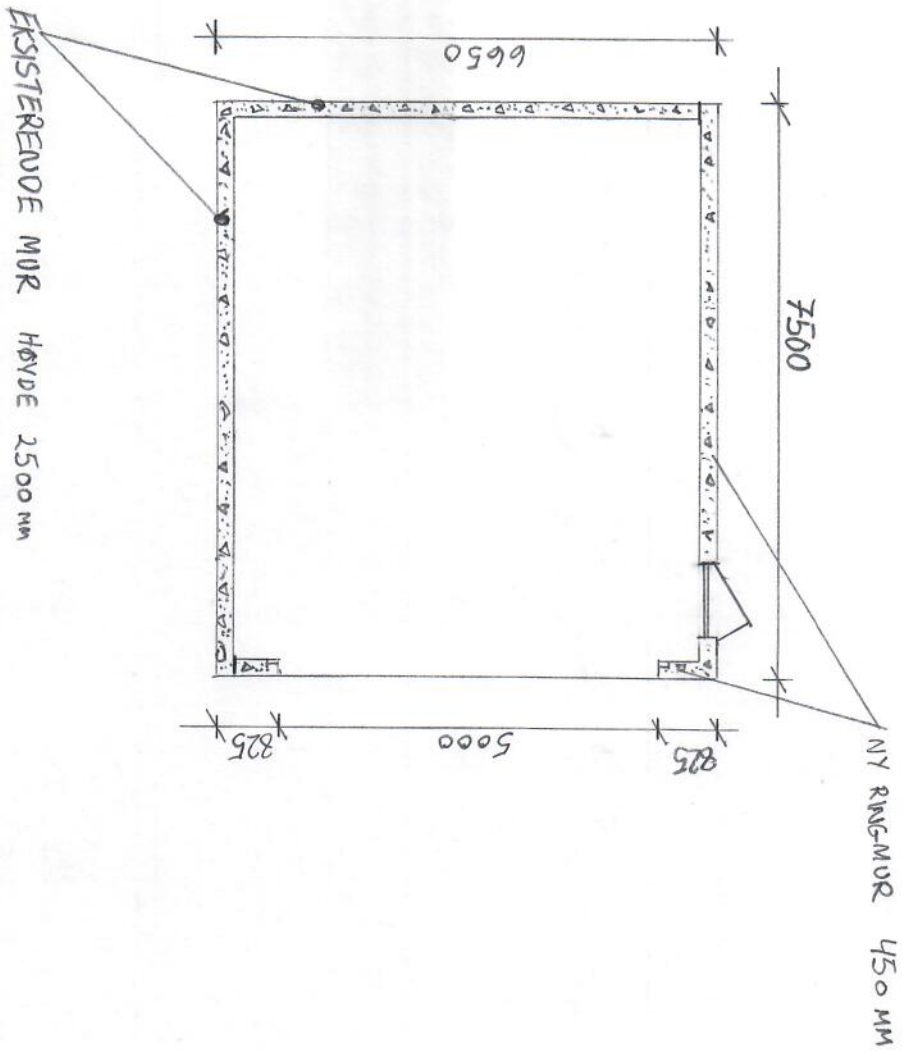

MOMN HOLMEDAL HEIANE 27 5918 FREKHAUG-	GNR	BNR
	27	150

RINGMUR	MAL
	1:100

ROLF HAMN