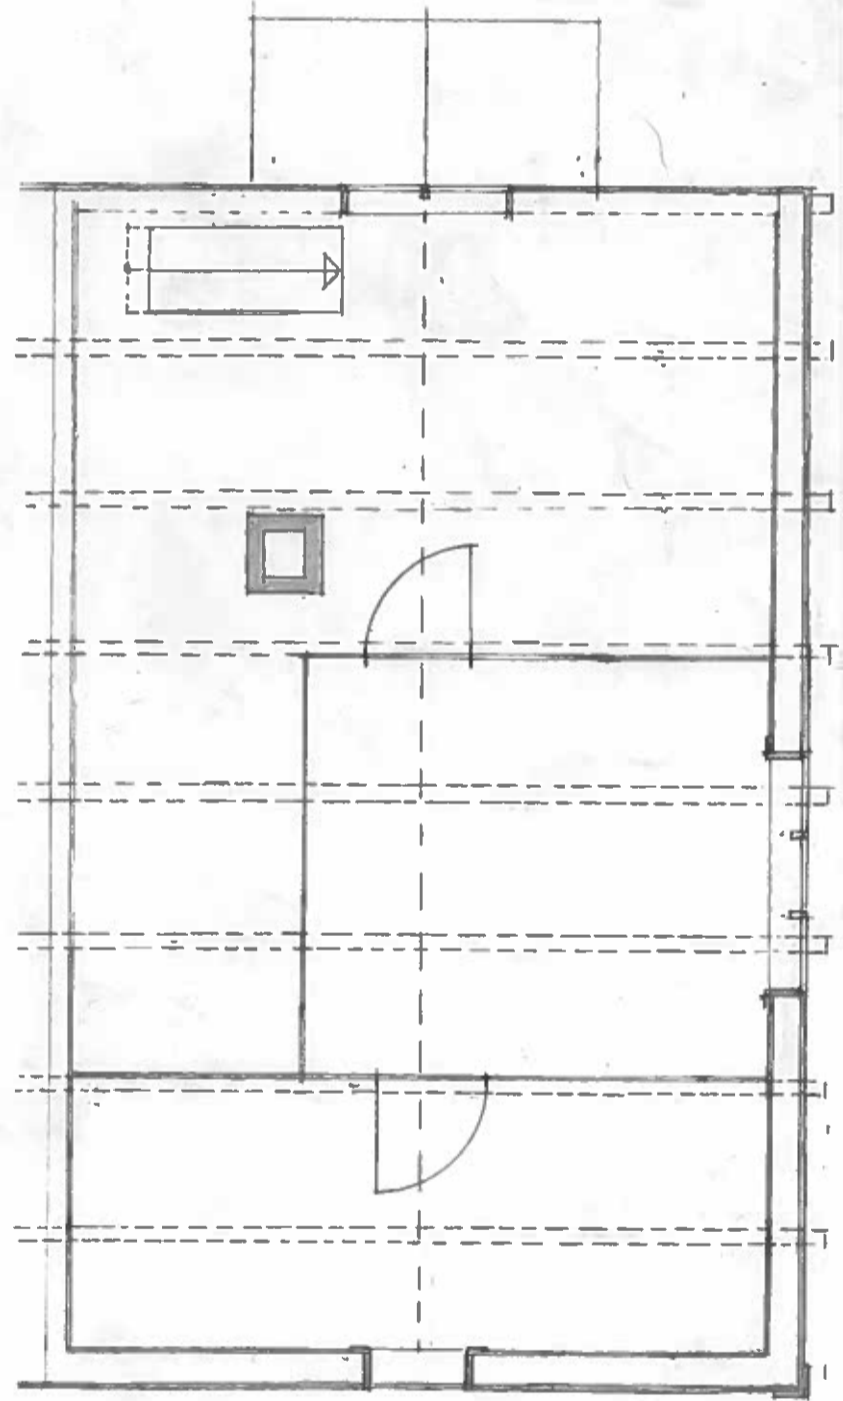

PLAN 1. ET.

PLAN LOFT

UTMARK	ELIASHUSET MJAETVEIT	PLAN 1. OG LOFT	Målestokk	Dato	Revidert	Dato	Drømmer	Tepr. nummer
			1:50 Formet A3	26.06.2019				2.200