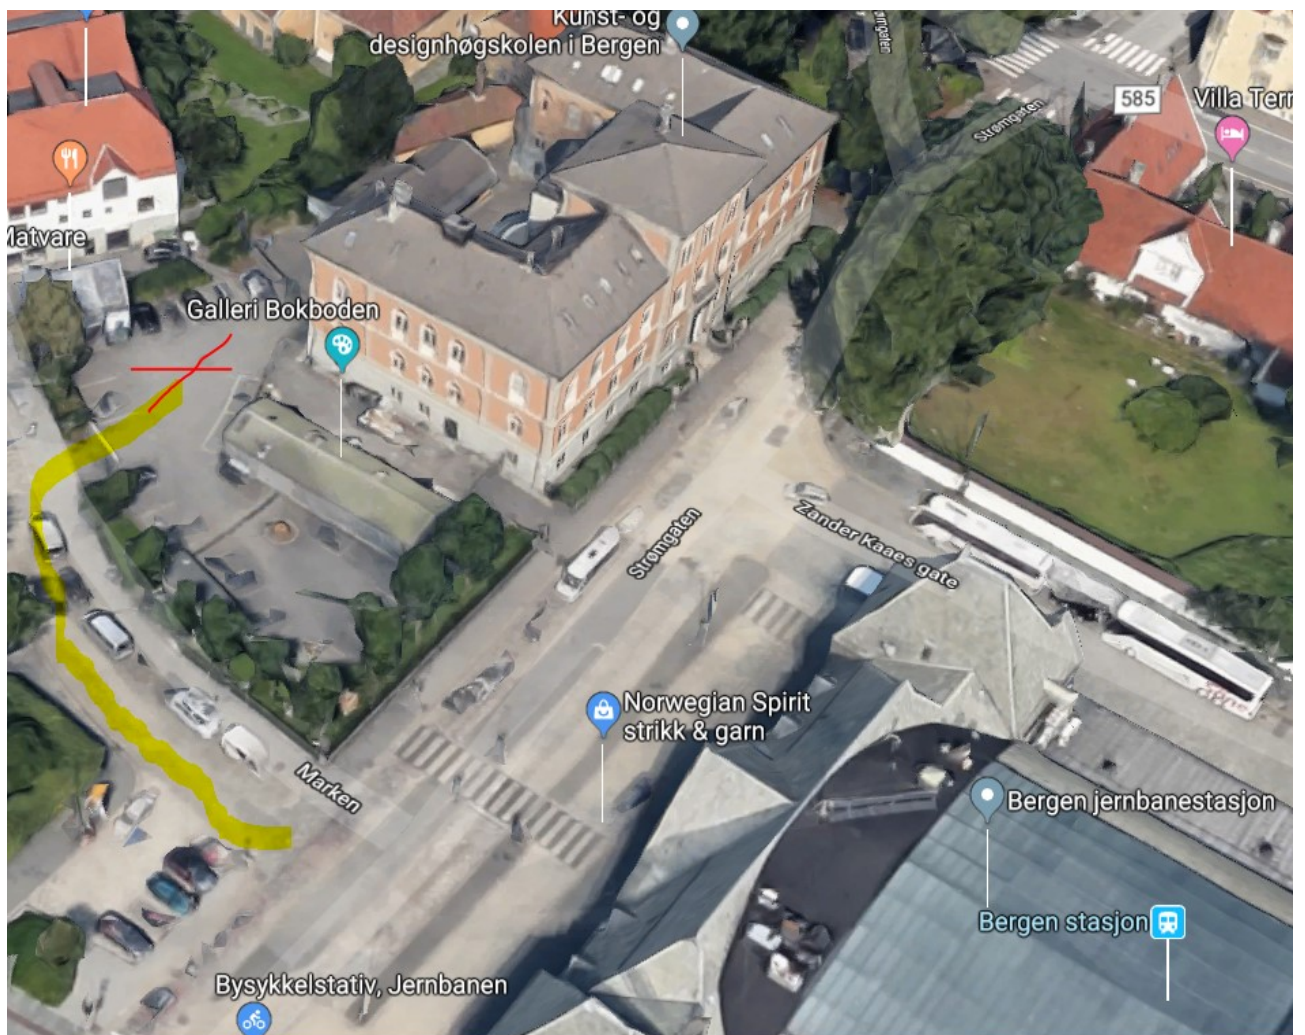

Kart som syner stad for kontrollteljing og levering av valmaterieill til kommunane Strømgaten 1 i Bergen sentrum

- Gul merking viser innkjøring til parkeringen
- Tilsette i fylkeskommunen tek i mot kommunane på parkeringsplassen