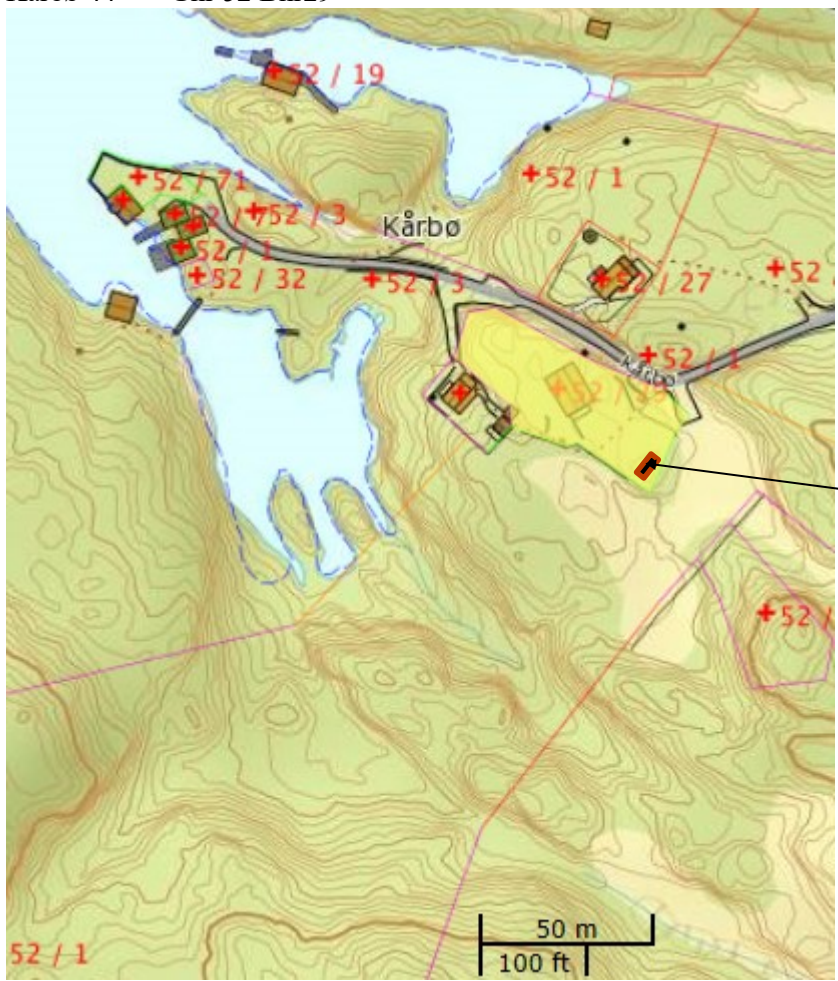

Kårbo 44 ---Gnr 52 Bnr29

Plassering
hagestue