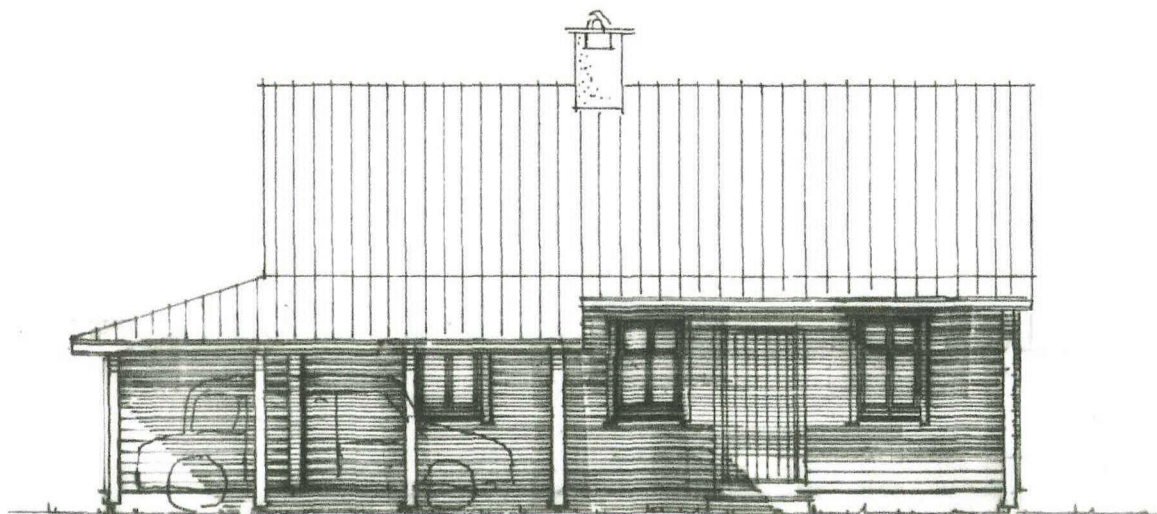

FASADE SYD - VEST

Fasade mot NORD

Fasade mot NORD-VEST

Fasade mot SYD-ØST

Fasade mot NORD-ØST

Prosj. carport – og overbygget inngangsparti
 Gnr. 1 , Bnr. 3 , Flatøy i Meland kommune.
 Fasader i Mål = 1 : 100
 Flatøy , 03. 09. 2013 , Frode Mo

Fasade mot SYD

**Prosj. carport – og overbygget inngangsparti
Gnr. 1 , Bnr. 3 , Flatøy i Meland kommune.
Plan – og Snitt i Mål = 1 : 100**

Flatøy , 03. 09. 2013 , Frode Mo