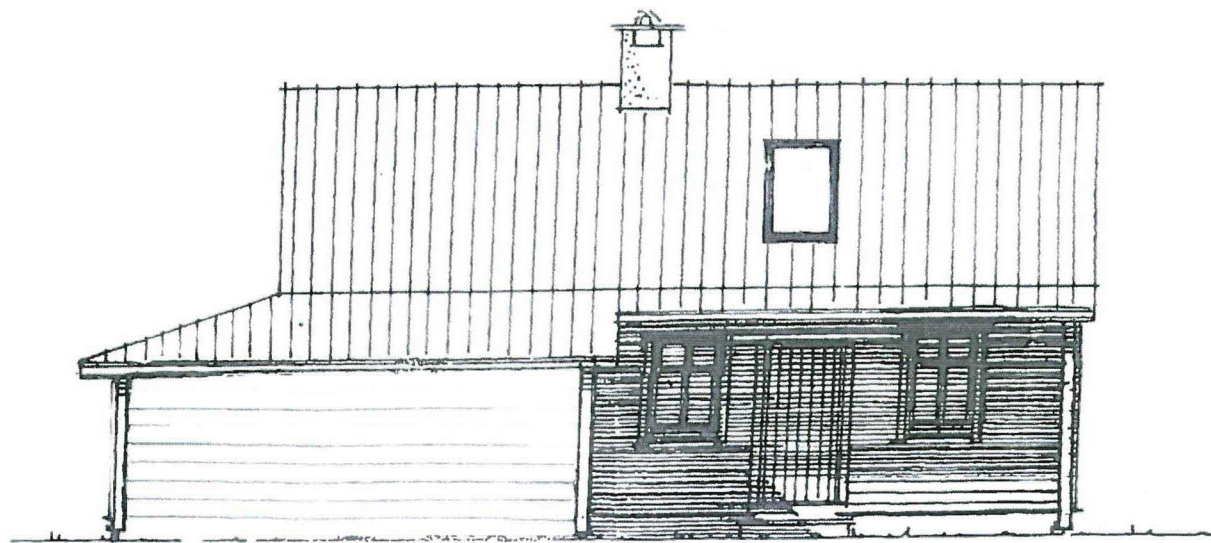

FASADE SYD - VEST

Fasade mot NORD

Fasade mot NORD-VEST

Fasade mot SYD-ØST

Fasade mot NORD-ØST

Prosj. carport – og overbygget inngangsparti
 Gnr. 1 , Bnr. 3 , Flatøy i Meland kommune.
 Fasader i Mål = 1 : 100
 Flatøy , 03. 09. 2013 , Frode Mo

Fasade mot SYD

**Prosj. carport – og overbygget inngangsparti
Gnr. 1 , Bnr. 3 , Flatøy i Meland kommune.
Plan – og Snitt i Mål = 1 : 100**

Flatøy , 03. 09. 2013 , Frode Mo