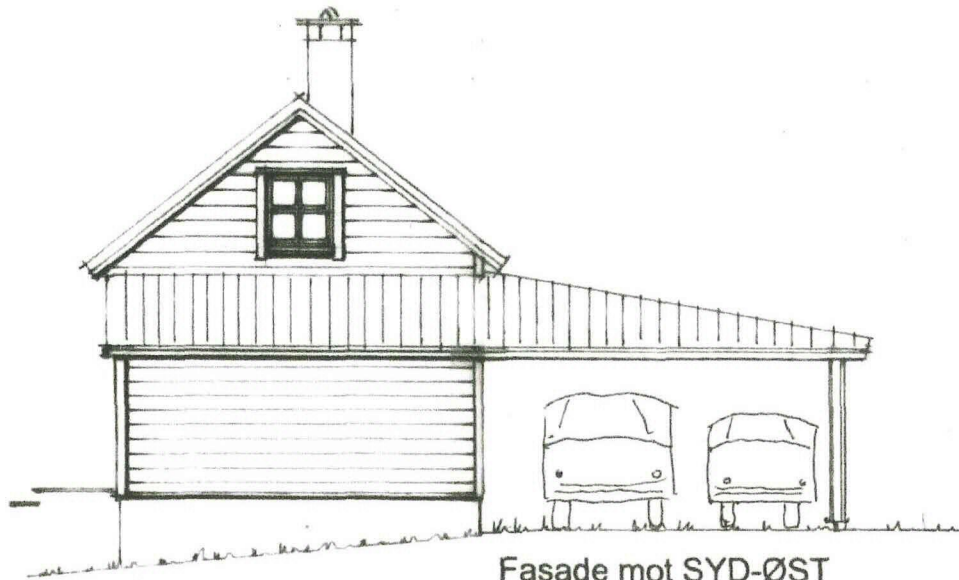

FASADE SYD - VEST

Fasade mot NORD

Fasade mot NORD-VEST

Fasade mot SYD-ØST

Fasade mot NORD-ØST

Prosj. carport – og overbygget inngangsparti
 Gnr. 1 , Bnr. 3 , Flatøy i Meland kommune.
 Fasader i Mål = 1 : 100
 Flatøy , 03. 09. 2013 , Frode Mo

Fasade mot SYD

**Prosj. carport – og overbygget inngangsparti
Gnr. 1 , Bnr. 3 , Flatøy i Meland kommune.
Plan – og Snitt i Mål = 1 : 100**

Flatøy , 03. 09. 2013 , Frode Mo