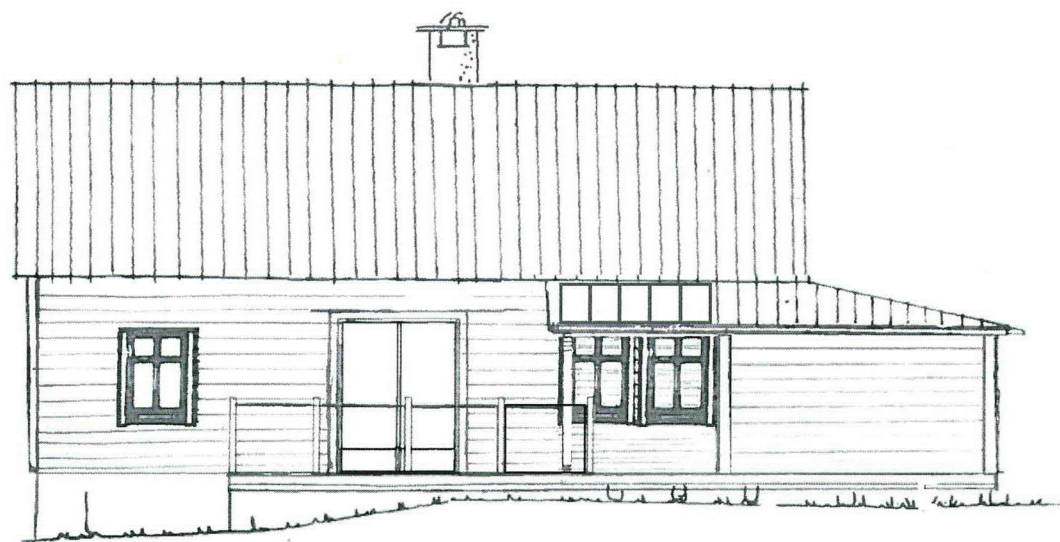

FASADE SYD - VEST

Fasade mot NORD

Fasade mot NORD-VEST

Fasade mot SYD-ØST

Fasade mot NORD-ØST

Prosj. carport – og overbygget inngangsparti
 Gnr. 1 , Bnr. 3 , Flatøy i Meland kommune.
 Fasader i Mål = 1 : 100
 Flatøy , 03. 09. 2013 , Frode Mo

Fasade mot SYD

**Prosj. carport – og overbygget inngangsparti
Gnr. 1 , Bnr. 3 , Flatøy i Meland kommune.
Plan – og Snitt i Mål = 1 : 100**

Flatøy , 03. 09. 2013 , Frode Mo