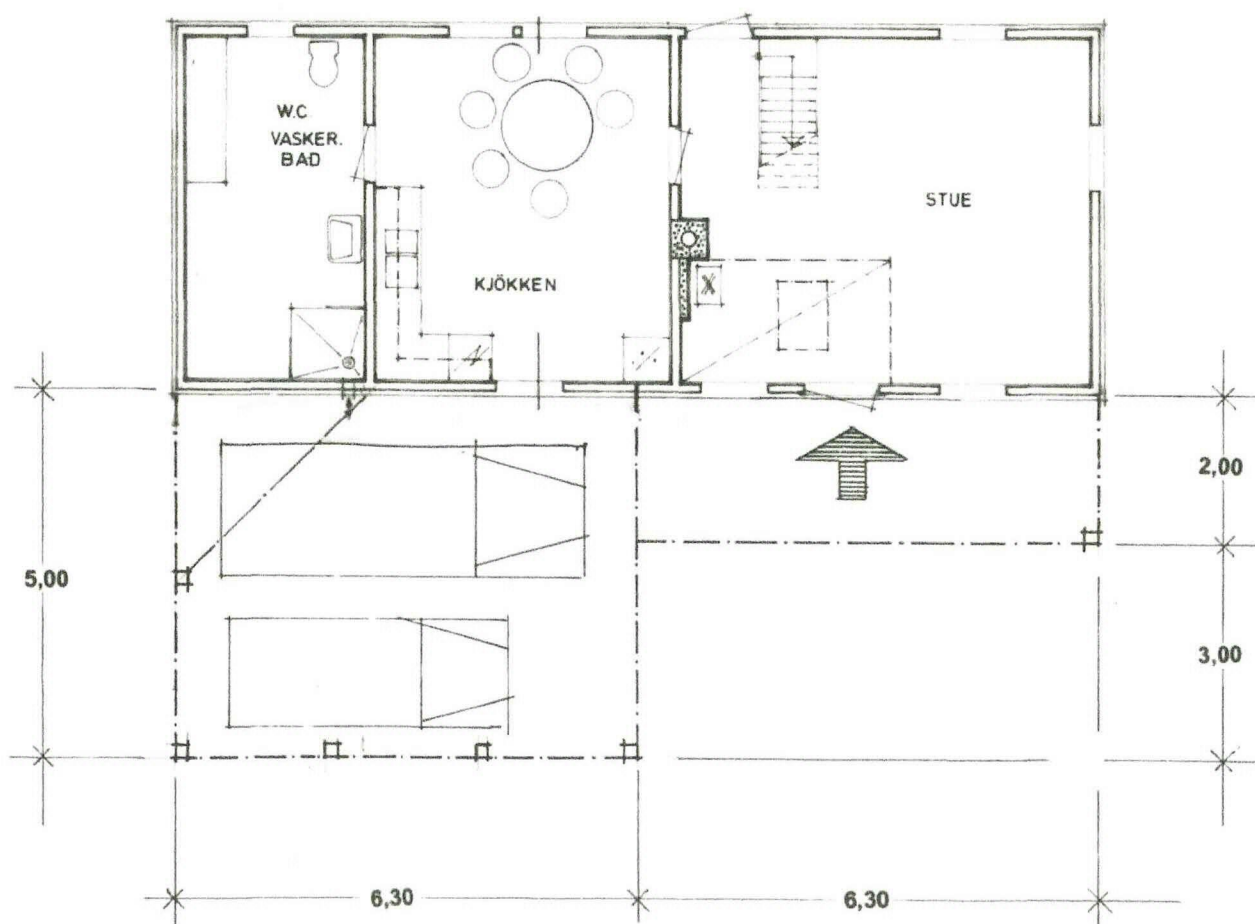

FASADE SYD - VEST

Fasade mot NORD

Fasade mot NORD-VEST

Fasade mot SYD-ØST

Fasade mot NORD-ØST

Prosj. carport – og overbygget inngangsparti
 Gnr. 1 , Bnr. 3 , Flatøy i Meland kommune.
 Fasader i Mål = 1 : 100
 Flatøy , 03. 09. 2013 , Frode Mo

Fasade mot SYD

**Prosj. carport – og overbygget inngangsparti
Gnr. 1 , Bnr. 3 , Flatøy i Meland kommune.
Plan – og Snitt i Mål = 1 : 100**

Flatøy , 03. 09. 2013 , Frode Mo