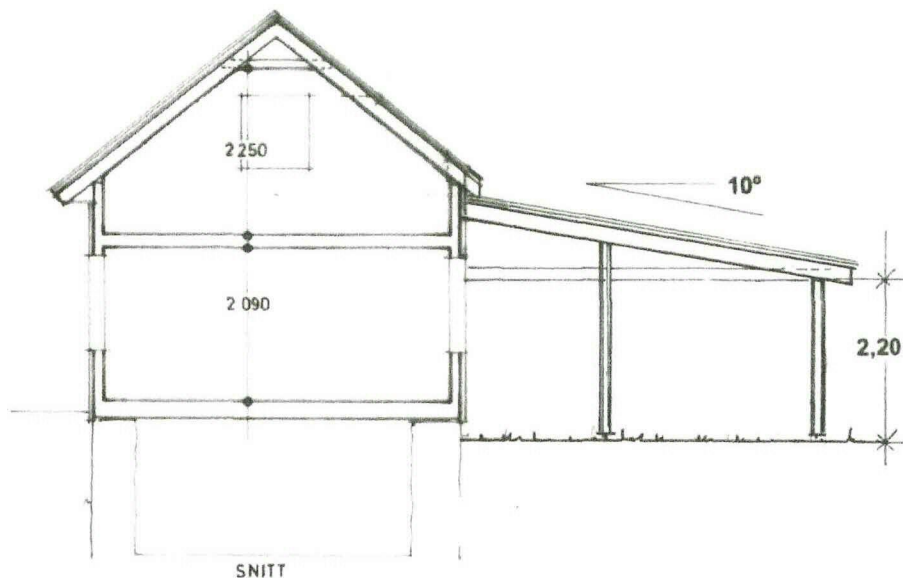

FASADE SYD - VEST

Fasade mot NORD

Fasade mot NORD-VEST

Fasade mot SYD-ØST

Fasade mot NORD-ØST

Prosj. carport – og overbygget inngangsparti
 Gnr. 1 , Bnr. 3 , Flatøy i Meland kommune.
 Fasader i Mål = 1 : 100
 Flatøy , 03. 09. 2013 , Frode Mo

Fasade mot SYD

**Prosj. carport – og overbygget inngangsparti
Gnr. 1 , Bnr. 3 , Flatøy i Meland kommune.
Plan – og Snitt i Mål = 1 : 100**

Flatøy , 03. 09. 2013 , Frode Mo