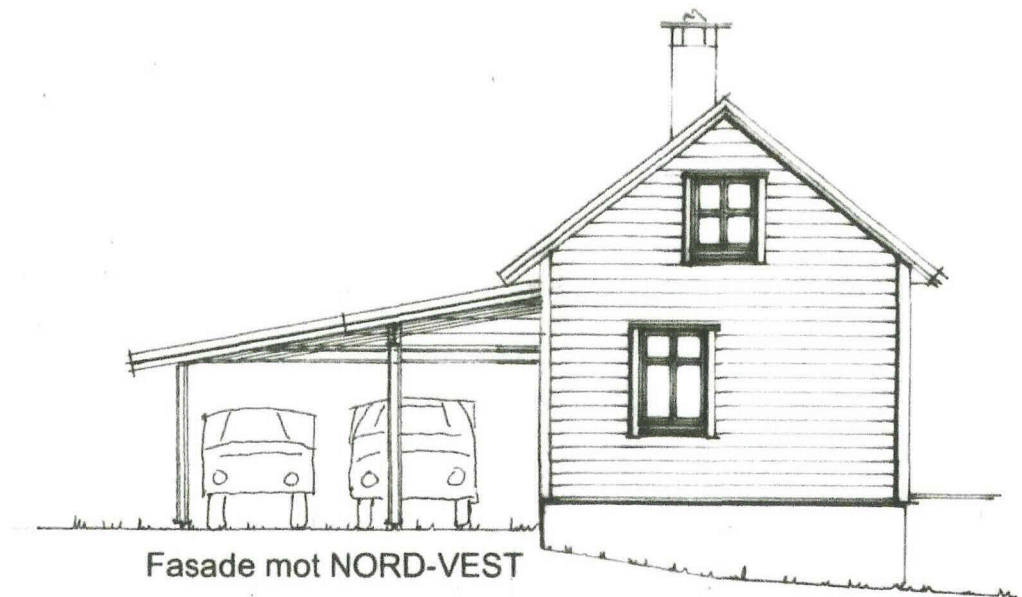

FASADE SYD - VEST

Fasade mot NORD

Fasade mot NORD-VEST

Fasade mot SYD-ØST

Fasade mot NORD-ØST

Prosj. carport – og overbygget inngangsparti
 Gnr. 1 , Bnr. 3 , Flatøy i Meland kommune.
 Fasader i Mål = 1 : 100
 Flatøy , 03. 09. 2013 , Frode Mo

Fasade mot SYD

**Prosj. carport – og overbygget inngangsparti
Gnr. 1 , Bnr. 3 , Flatøy i Meland kommune.
Plan – og Snitt i Mål = 1 : 100**

Flatøy , 03. 09. 2013 , Frode Mo