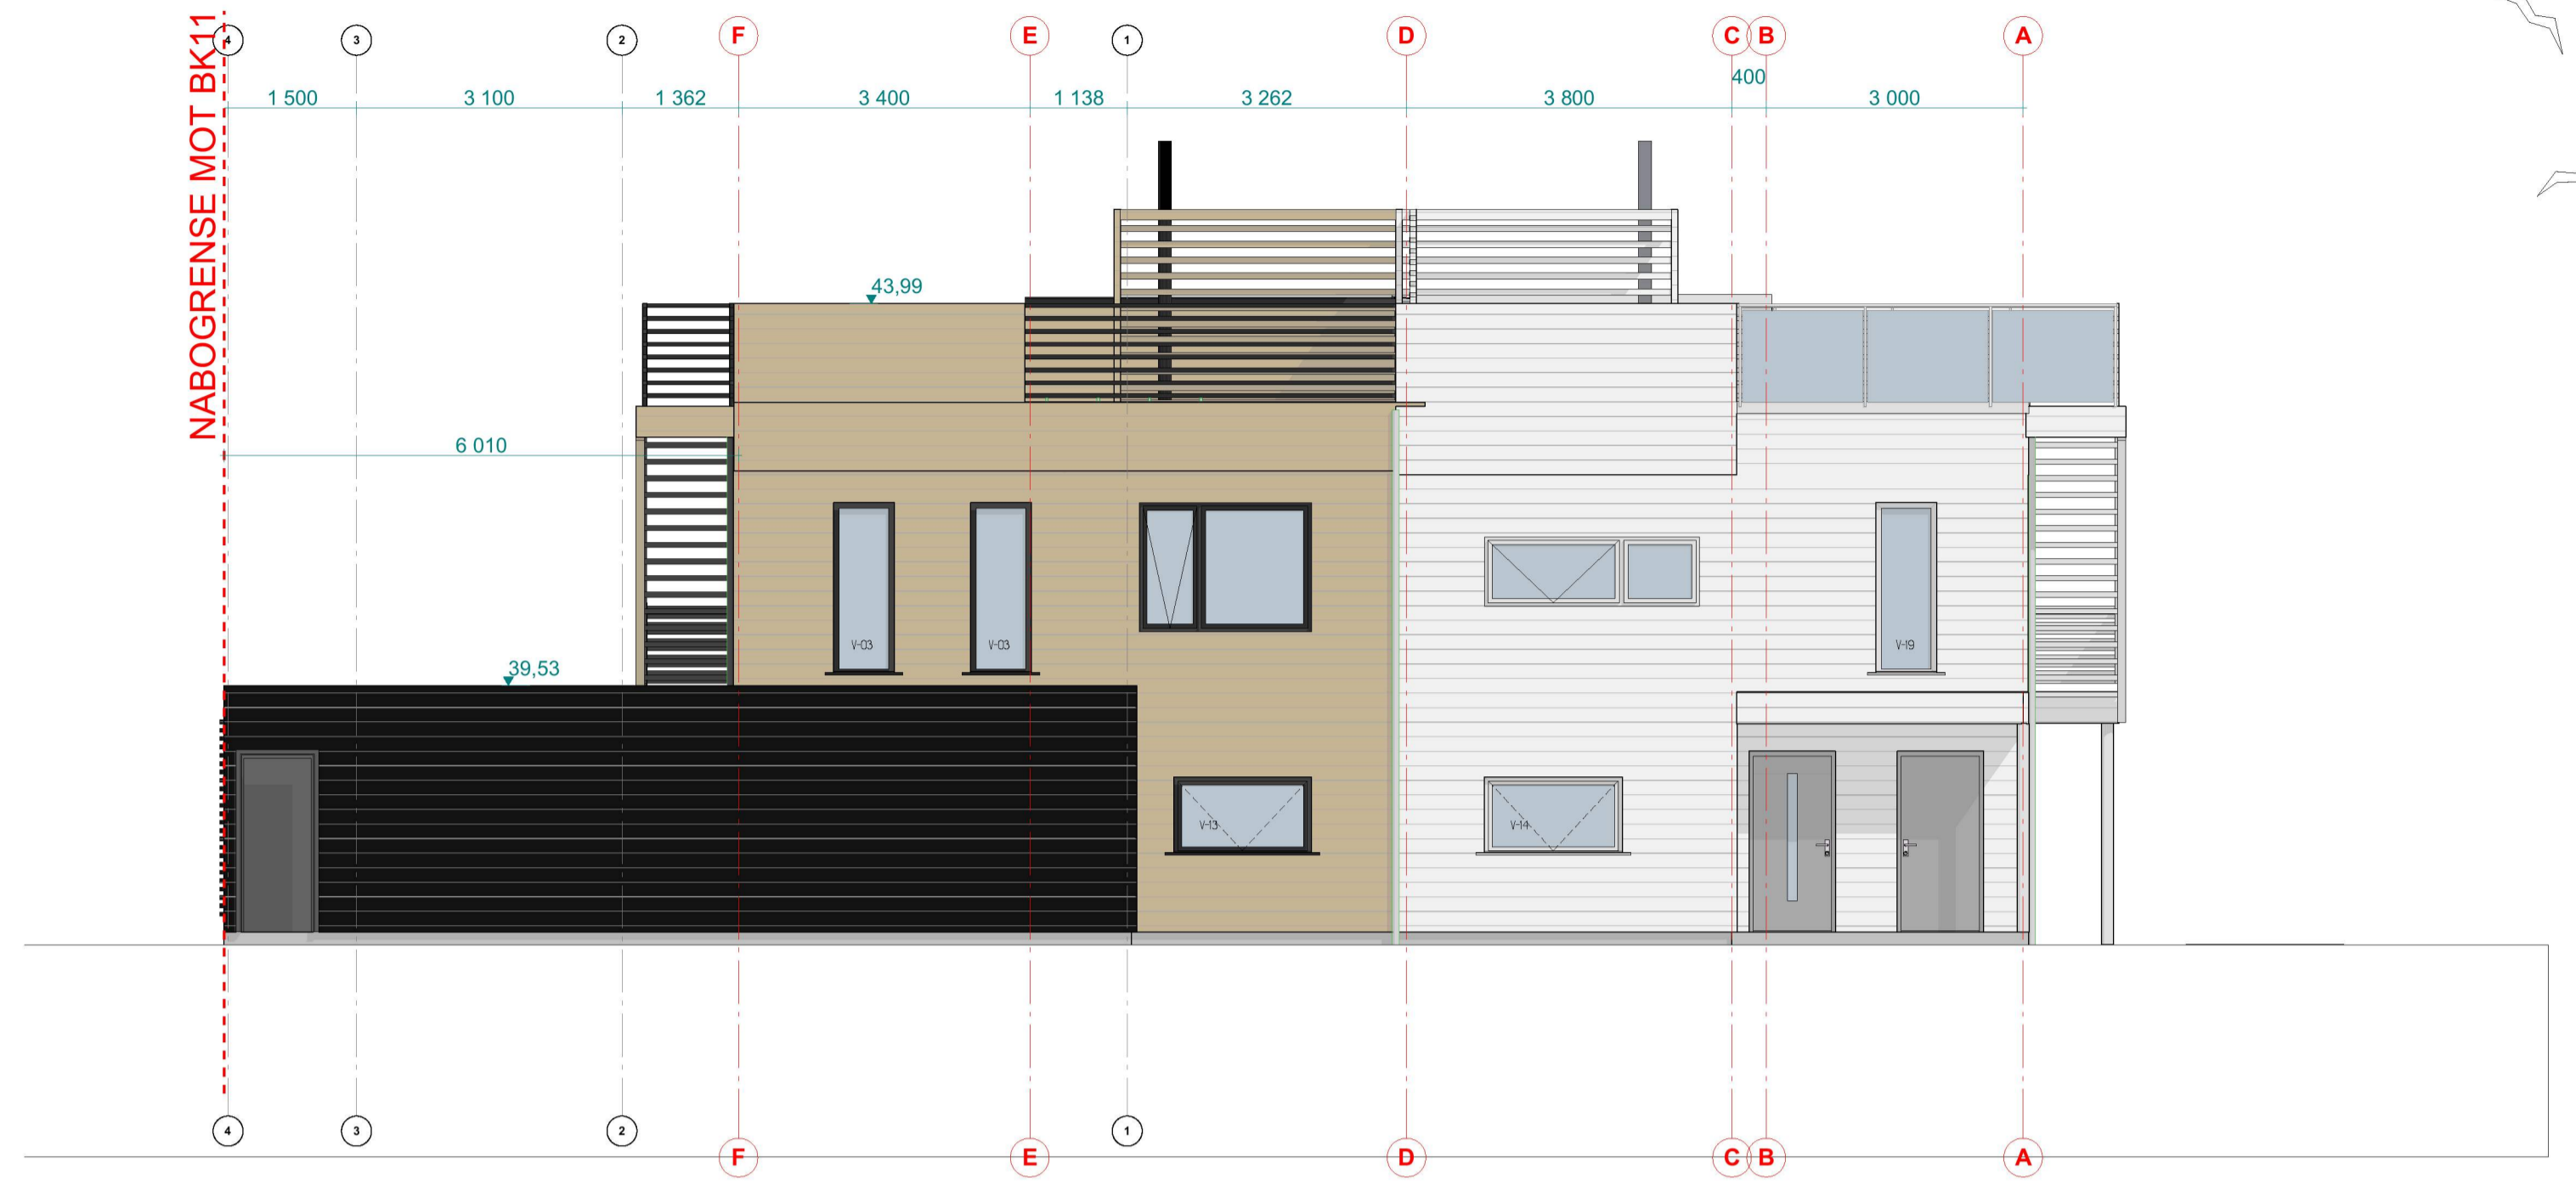

1:75 Fasade 2