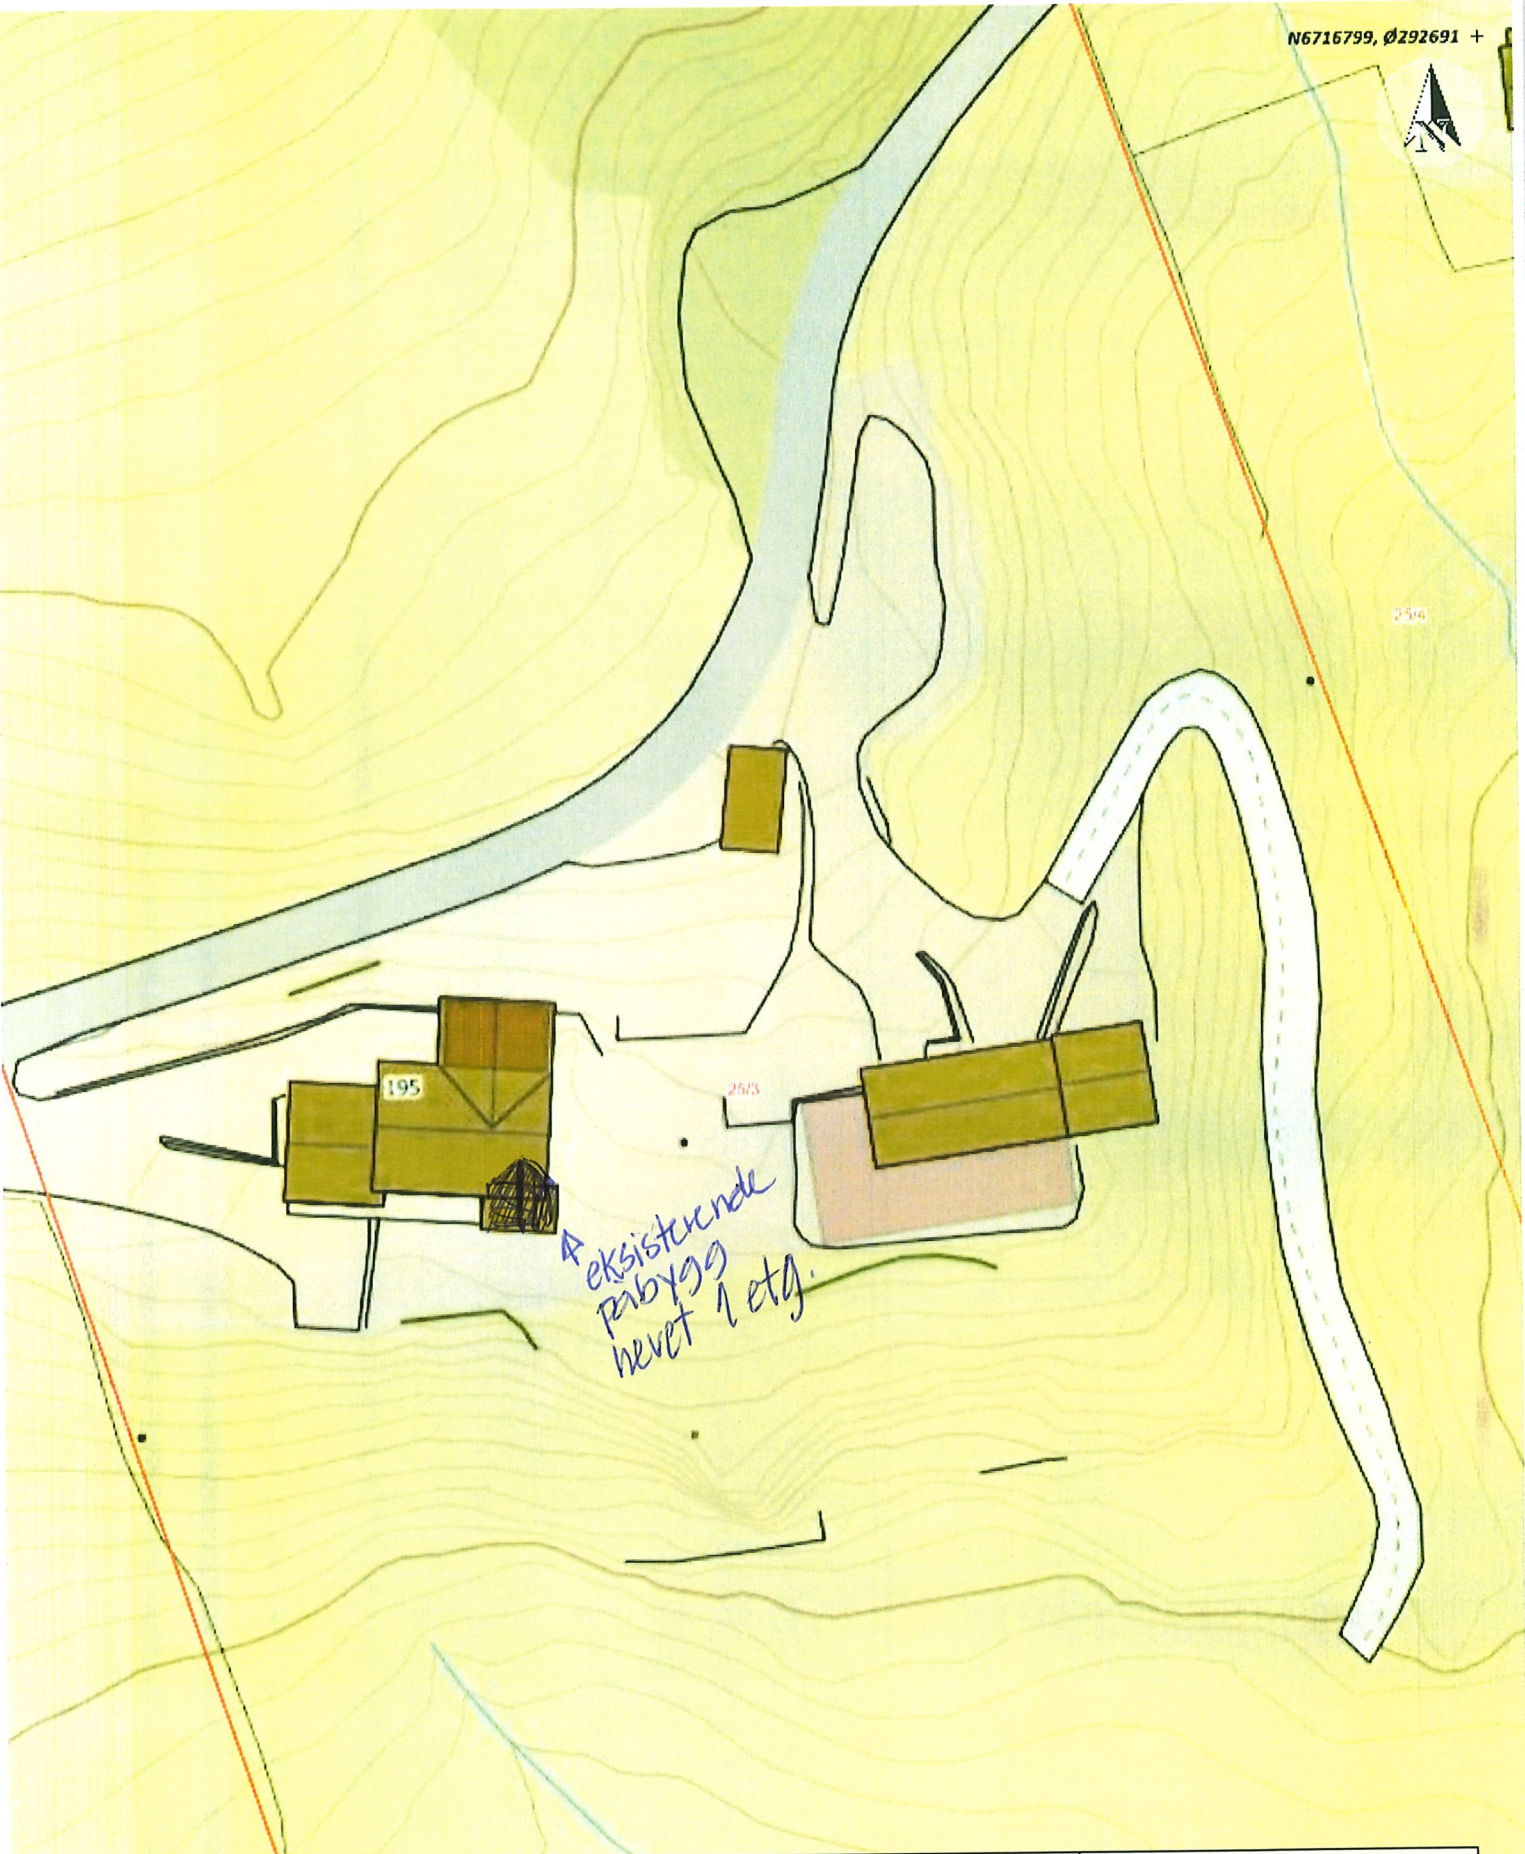

N6716799, Ø292691 +

Situasjonskart -

Dato: 19-09-2019

Målestokk: 1:500

15m

+ N6716655, Ø292591

Data fra Kartverket, Norge Digitalt og Nordhordland digitalt

25.11