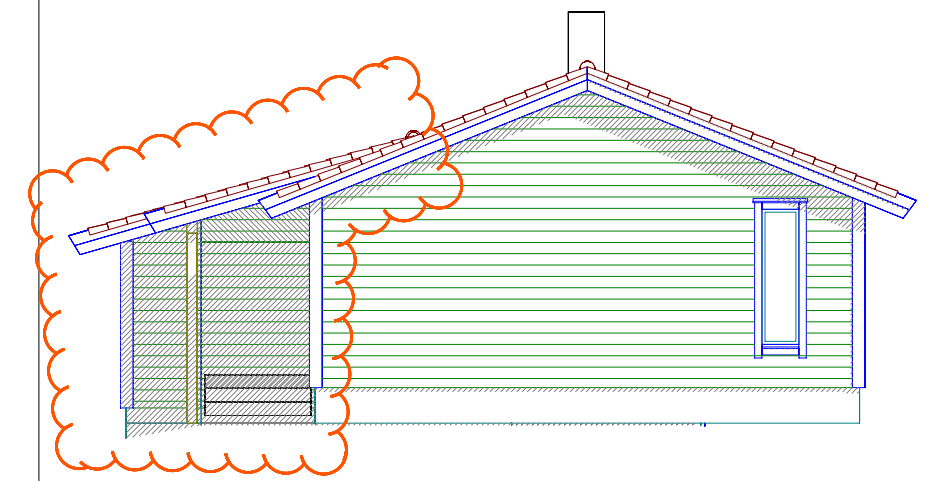

E-2

Fasade Sør-Øst

Tilbygg

Fasade Nord-Øst

Tilbygg

Fasade Nord-Vest

Tilbygg

Fasade Sør-Vest

Tilbygg

Carport og Bod

© Tegningen er beskyttet i.h.t. lov om opphavsrett.

Tiltakshaver: Anny Bastesen

Byggeplass: Frekhaugskogen 8

Kommune: Meland

Gnr: 23 Bnr: 168 Mål: 1 : 100 / A3

Fasader