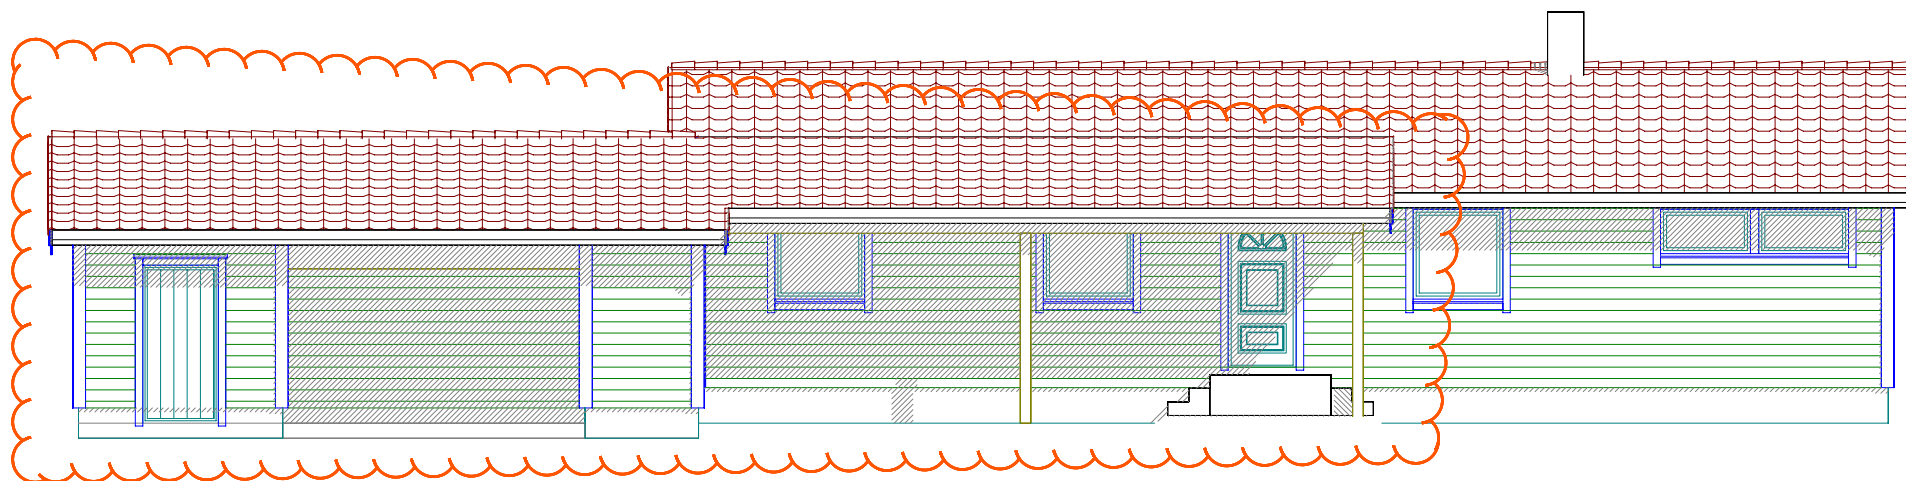

E-2

Fasade Sør-Øst

Tilbygg

Fasade Nord-Øst

Tilbygg

Fasade Nord-Vest

Tilbygg

Fasade Sør-Vest

Tilbygg

Carport og Bod

© Tegningen er beskyttet i.h.t. lov om opphavsrett.

Tiltakshaver: Anny Bastesen

Byggeplass: Frekhaugskogen 8

Kommune: Meland

Gnr: 23 Bnr: 168 Mål: 1 : 100 / A3

Fasader