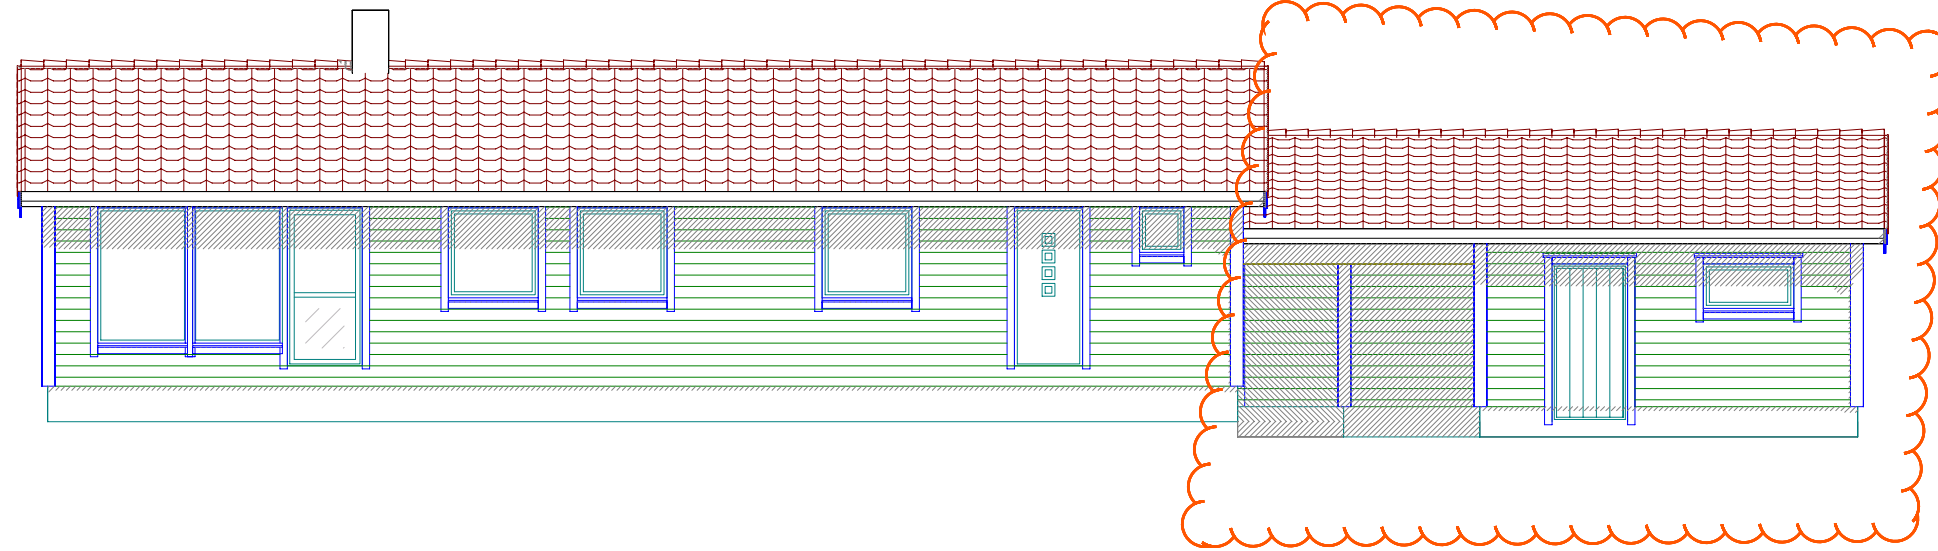

E-2

Fasade Sør-Øst

Tilbygg

Fasade Nord-Øst

Tilbygg

Fasade Nord-Vest

Tilbygg

Fasade Sør-Vest

Tilbygg

Carport og Bod

© Tegningen er beskyttet i.h.t. lov om opphavsrett.

Tiltakshaver: Anny Bastesen

Byggeplass: Frekhaugskogen 8

Kommune: Meland

Gnr: 23 Bnr: 168 Mål: 1 : 100 / A3

Fasader