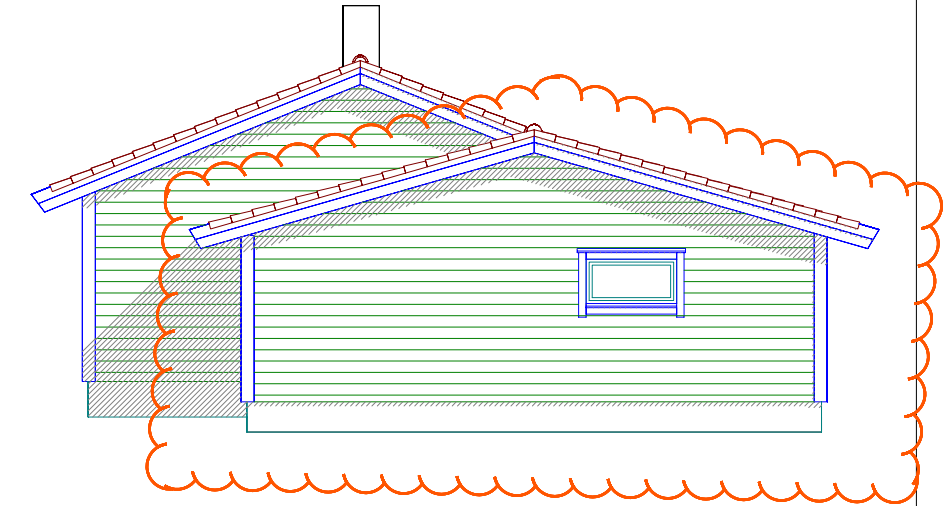

E-2

Fasade Sør-Øst

Tilbygg

Fasade Nord-Øst

Tilbygg

Fasade Nord-Vest

Tilbygg

Fasade Sør-Vest

Tilbygg

Carport og Bod

© Tegningen er beskyttet i.h.t. lov om opphavsrett.

Tiltakshaver: Anny Bastesen

Byggeplass: Frekhaugskogen 8

Kommune: Meland

Gnr: 23 Bnr: 168 Mål: 1 : 100 / A3

Fasader