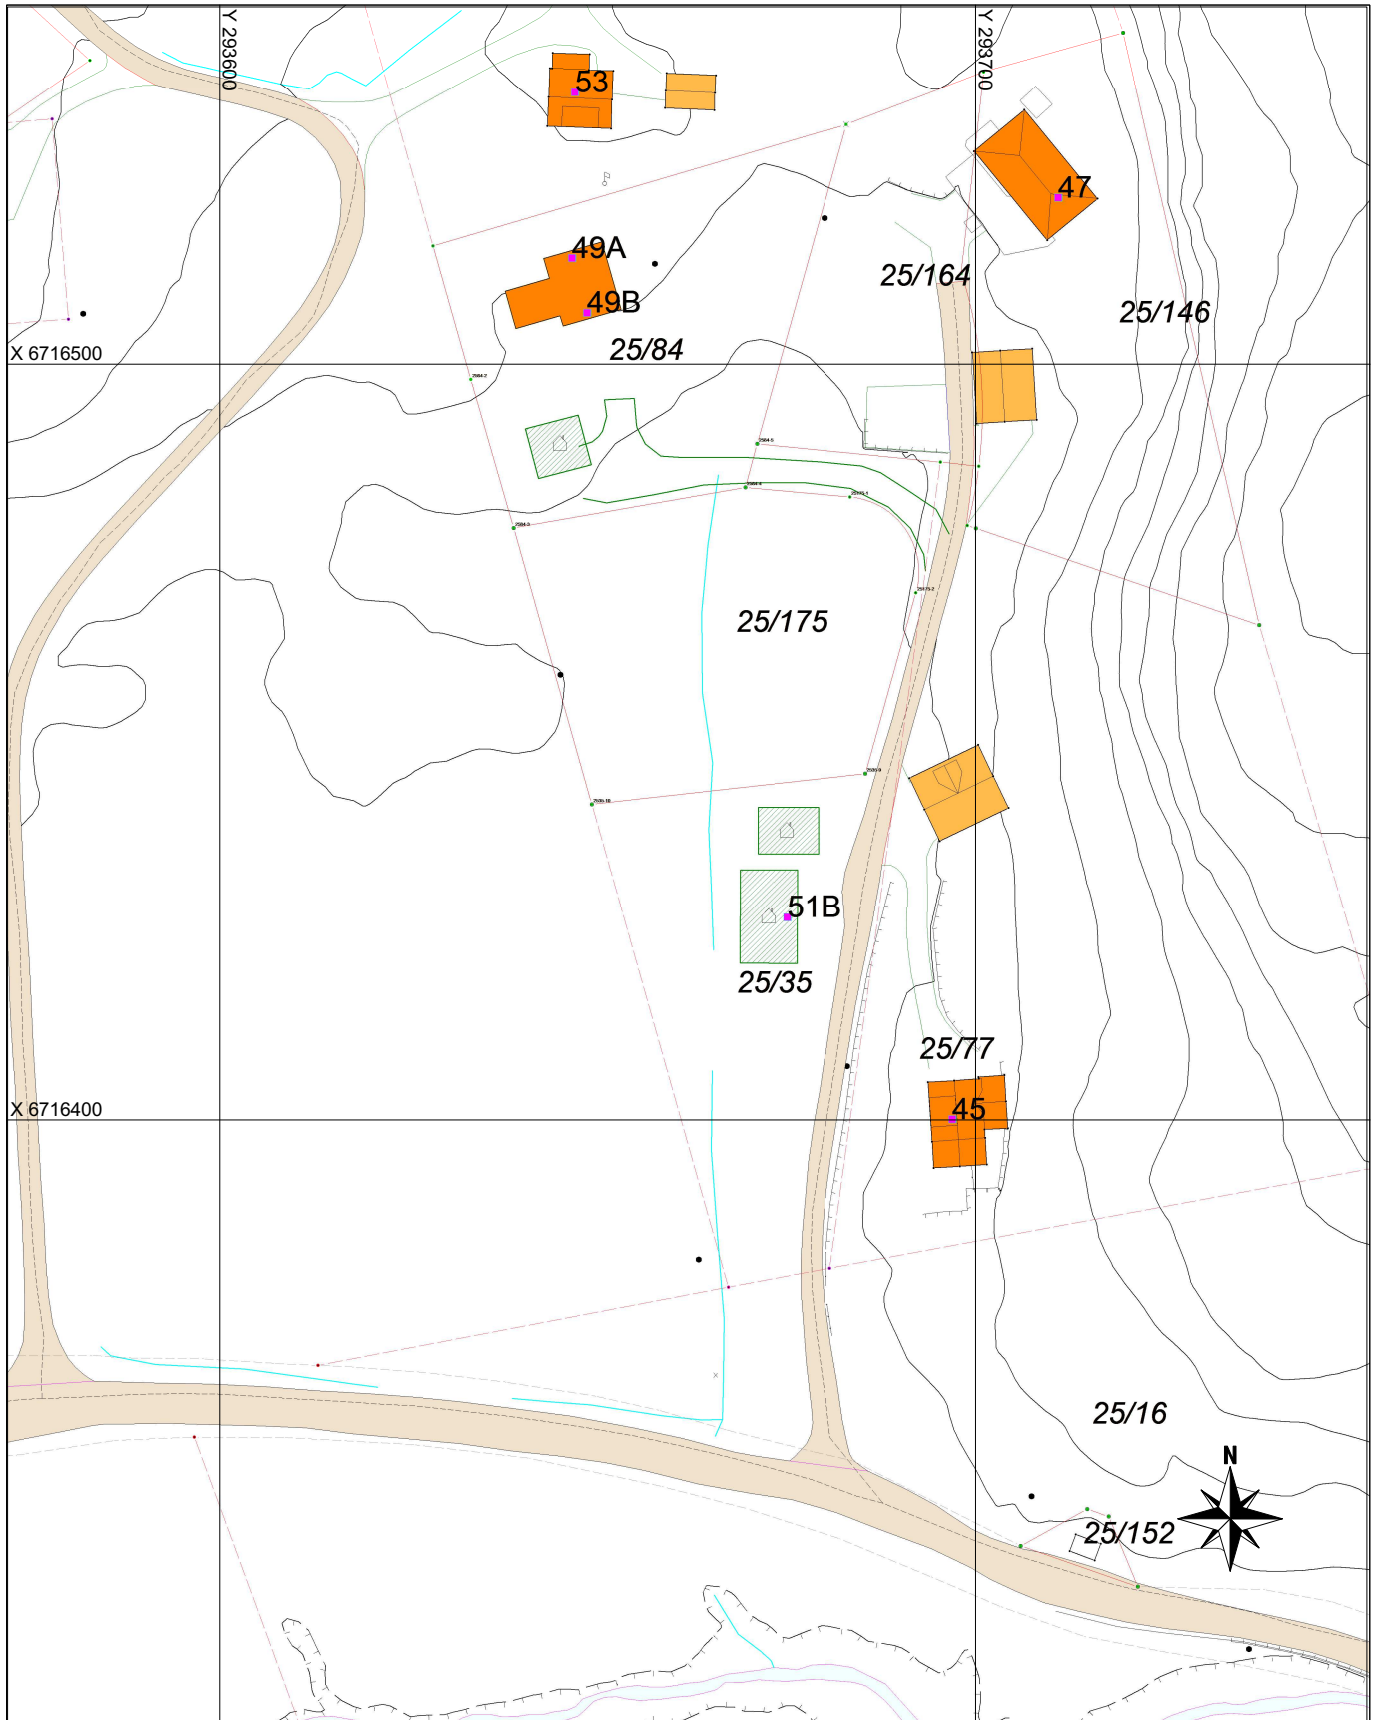

Adressekart for Fosse 51B

Dato 10.11.2014
Målestokk 1:1000

Matrikkel Tiltak (Avgjørelser i enkeltsaker)

Godkj. Nybygg

Abc