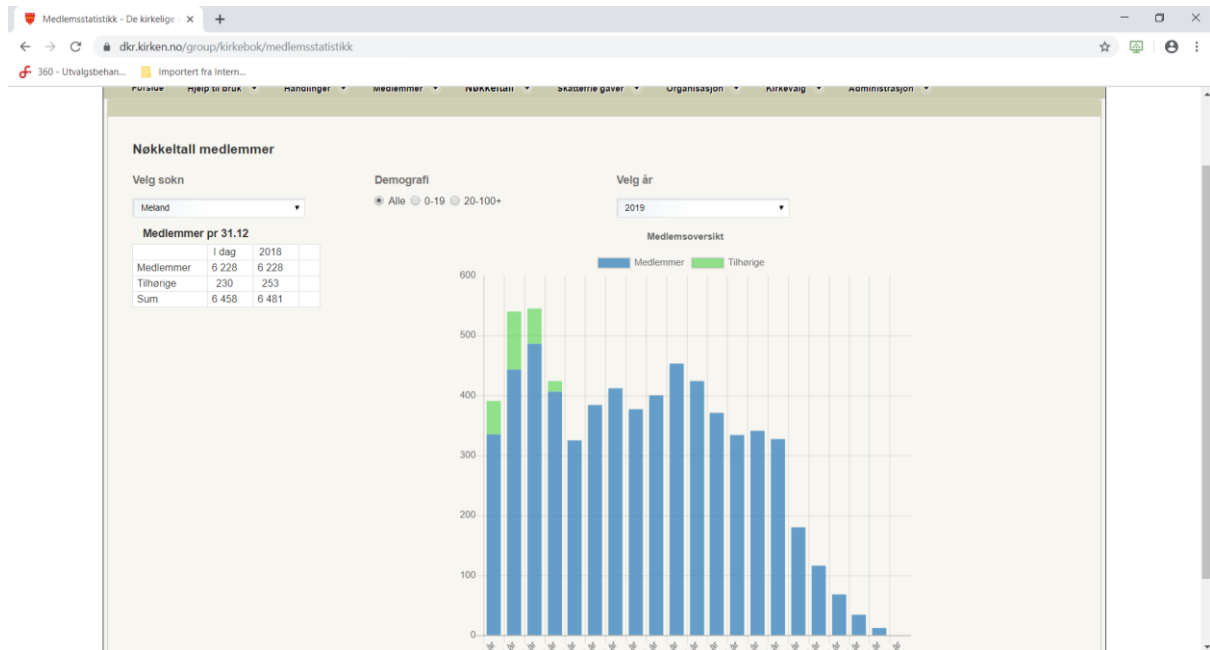

Fra: Anne Sofie Nergård Uthaug <au887@kyrkja.no>
Sendt: tirsdag 10. desember 2019 15:56
Til: Arnhild Kannelønning
Emne: RE: Medlemstal, Meland sokn 2019

6481 (tilhørige er barn som har føresette som er medlemmer, men enno ikkje er døypt sjølv)