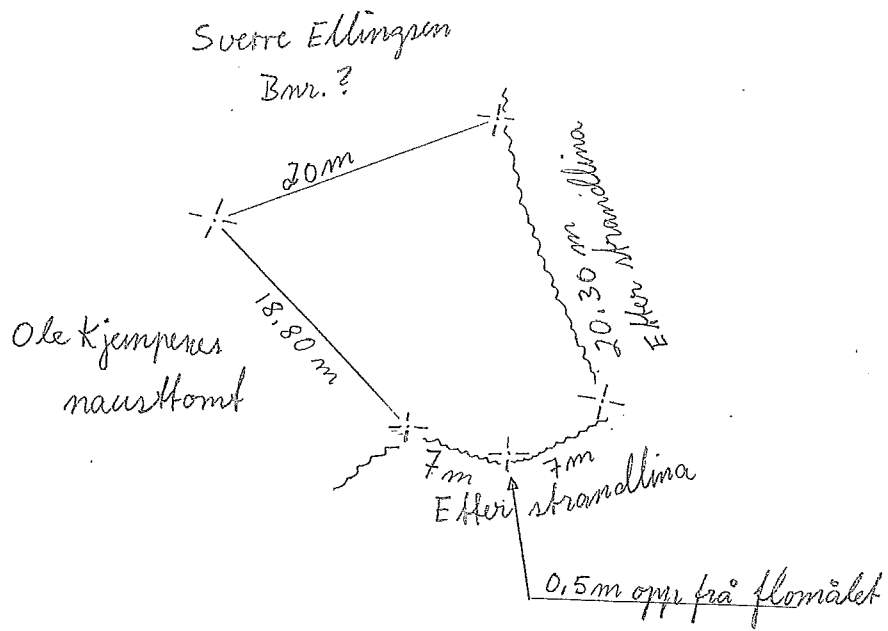

Gnr. 36 Ådland nordre

Bnr. 65 "Knatten"

P. av 36/3

M=1:500

23/9-93  
J.D