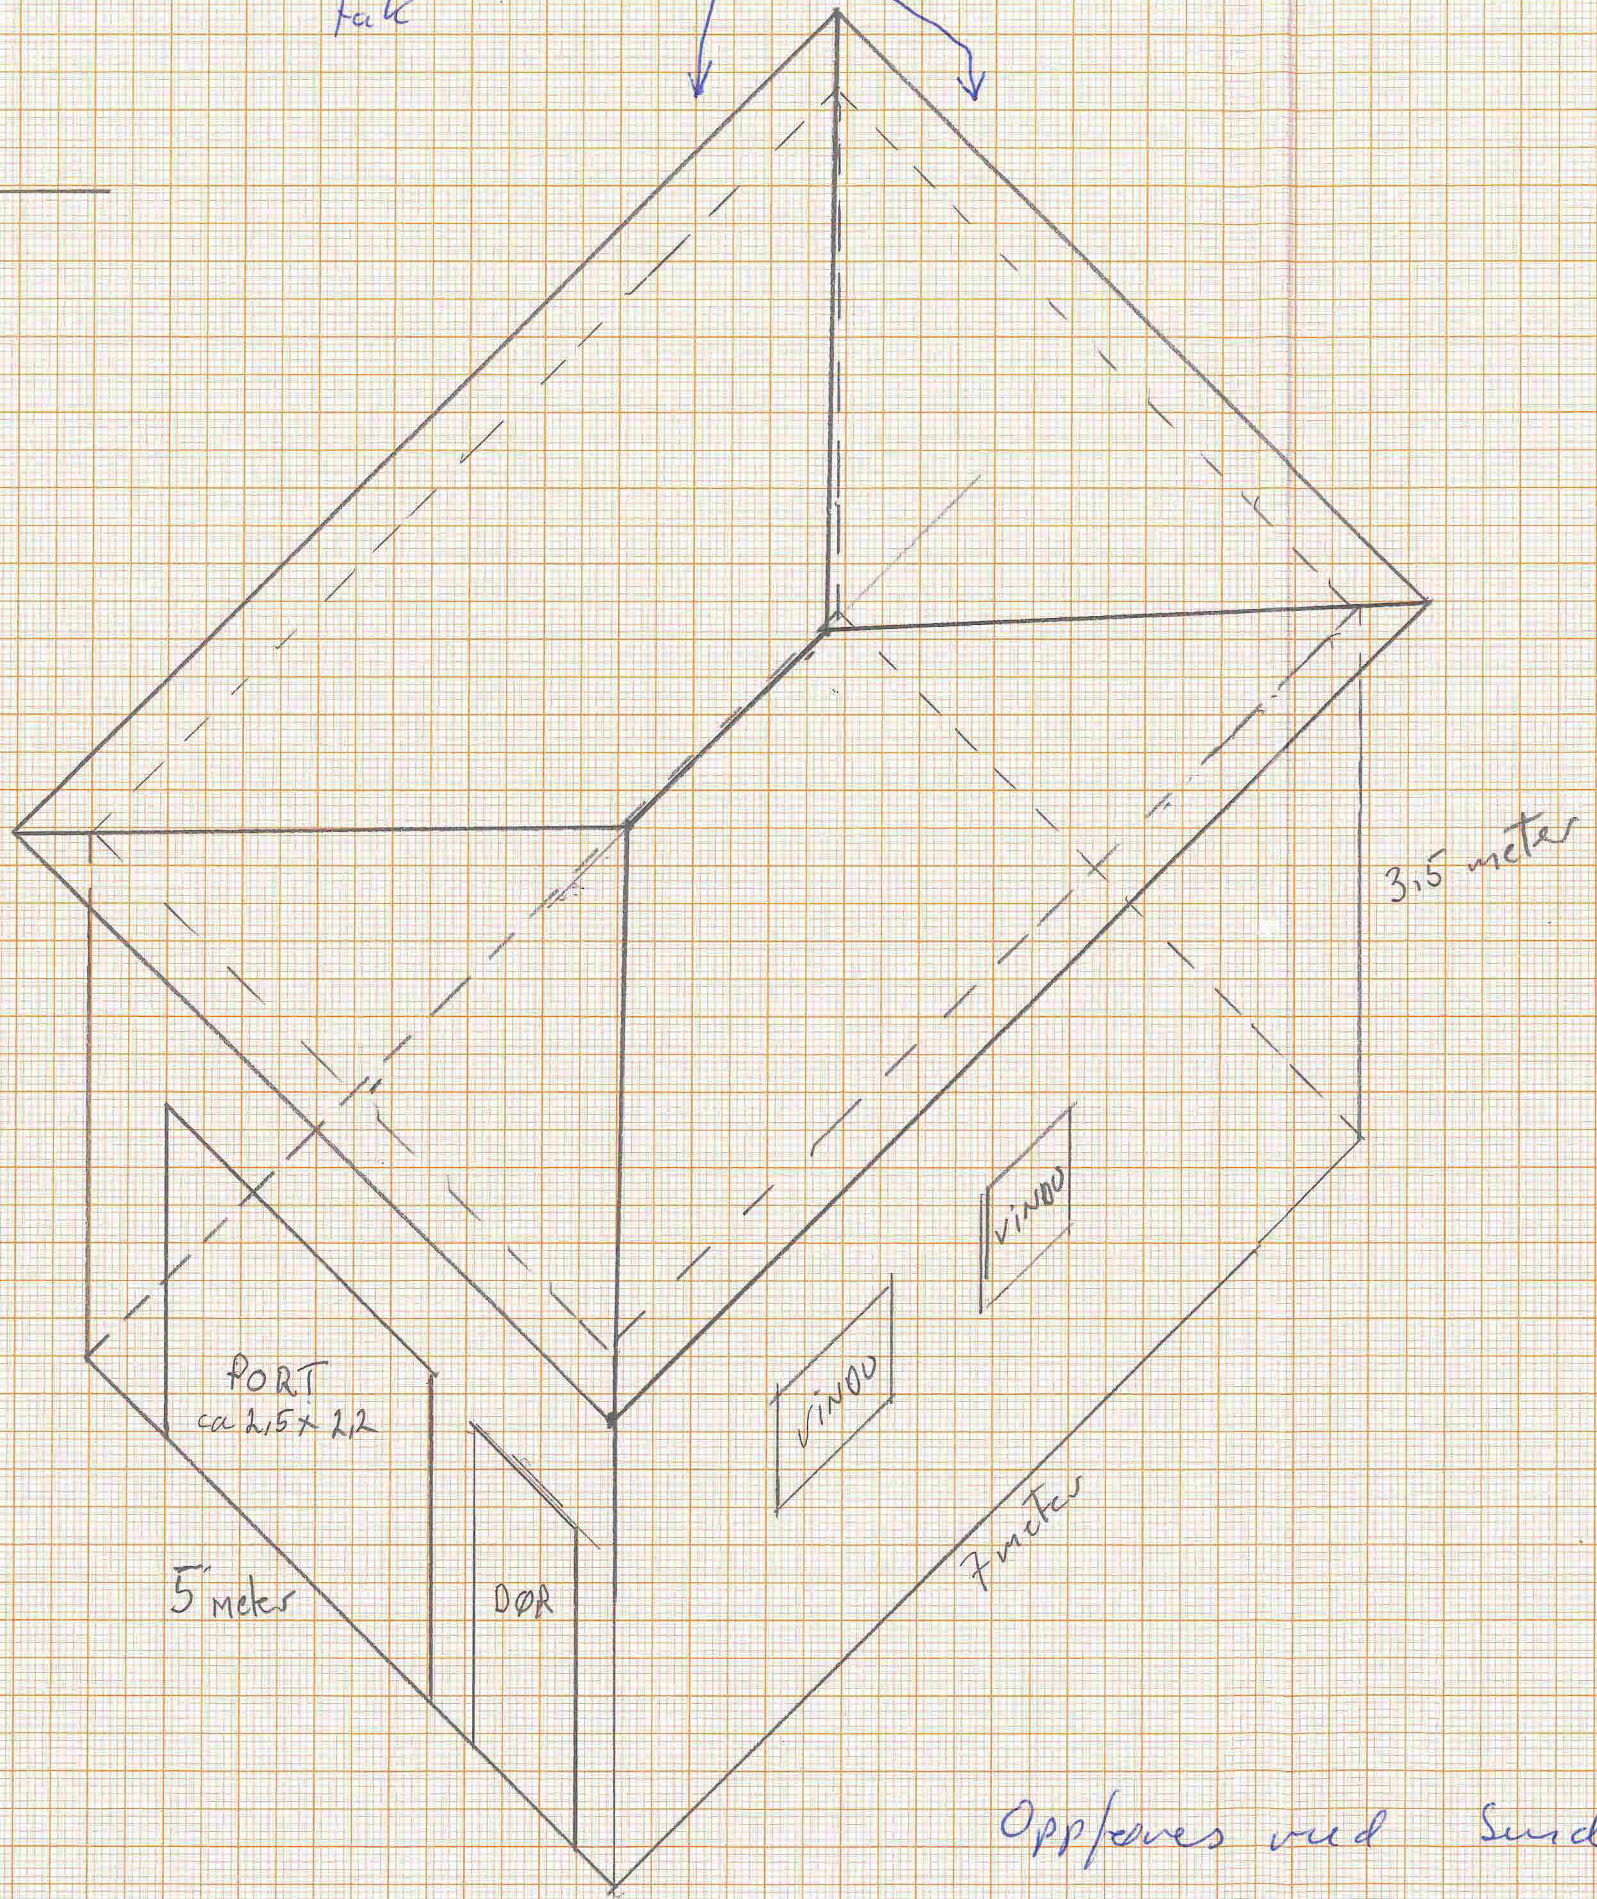

SCALA 1:50

Innkløfflings
falk

nesten opp
til underkranh

Gravase
Kolbjørn Lunga
Dalemarka 123
5918 FREKHAUG
Gr.nr 21 Br.nr 57

SCALA 1:100

Oppføres ved Sundstøtt Kurs

Camera Properties

Properties

Name: Camera5

Camera Height: 11448.0106 mm

Target Height: 11359.0788 mm

View Angle: 60°

10 170

Close Properties

Total høyde ca 5 meter

SITUASJONSKART

Gnr/Bnr: 21/ 57
Adresse: Dalemarka 123
Eigar/søkar: Lunga

Kvalitet: FKB-B

Gjeldande plan: Reguleringsplan
Planformål: Bustad

Vår referanse: Amg

Sign.

MELAND
KOMMUNE

Målestokk: 1:500
Dato: 30.09.2014

-  Gjerde
-  Usikker eigedomsgrense
-  Målt eigedomsgrense
-  Bolighus
-  Andre bygg