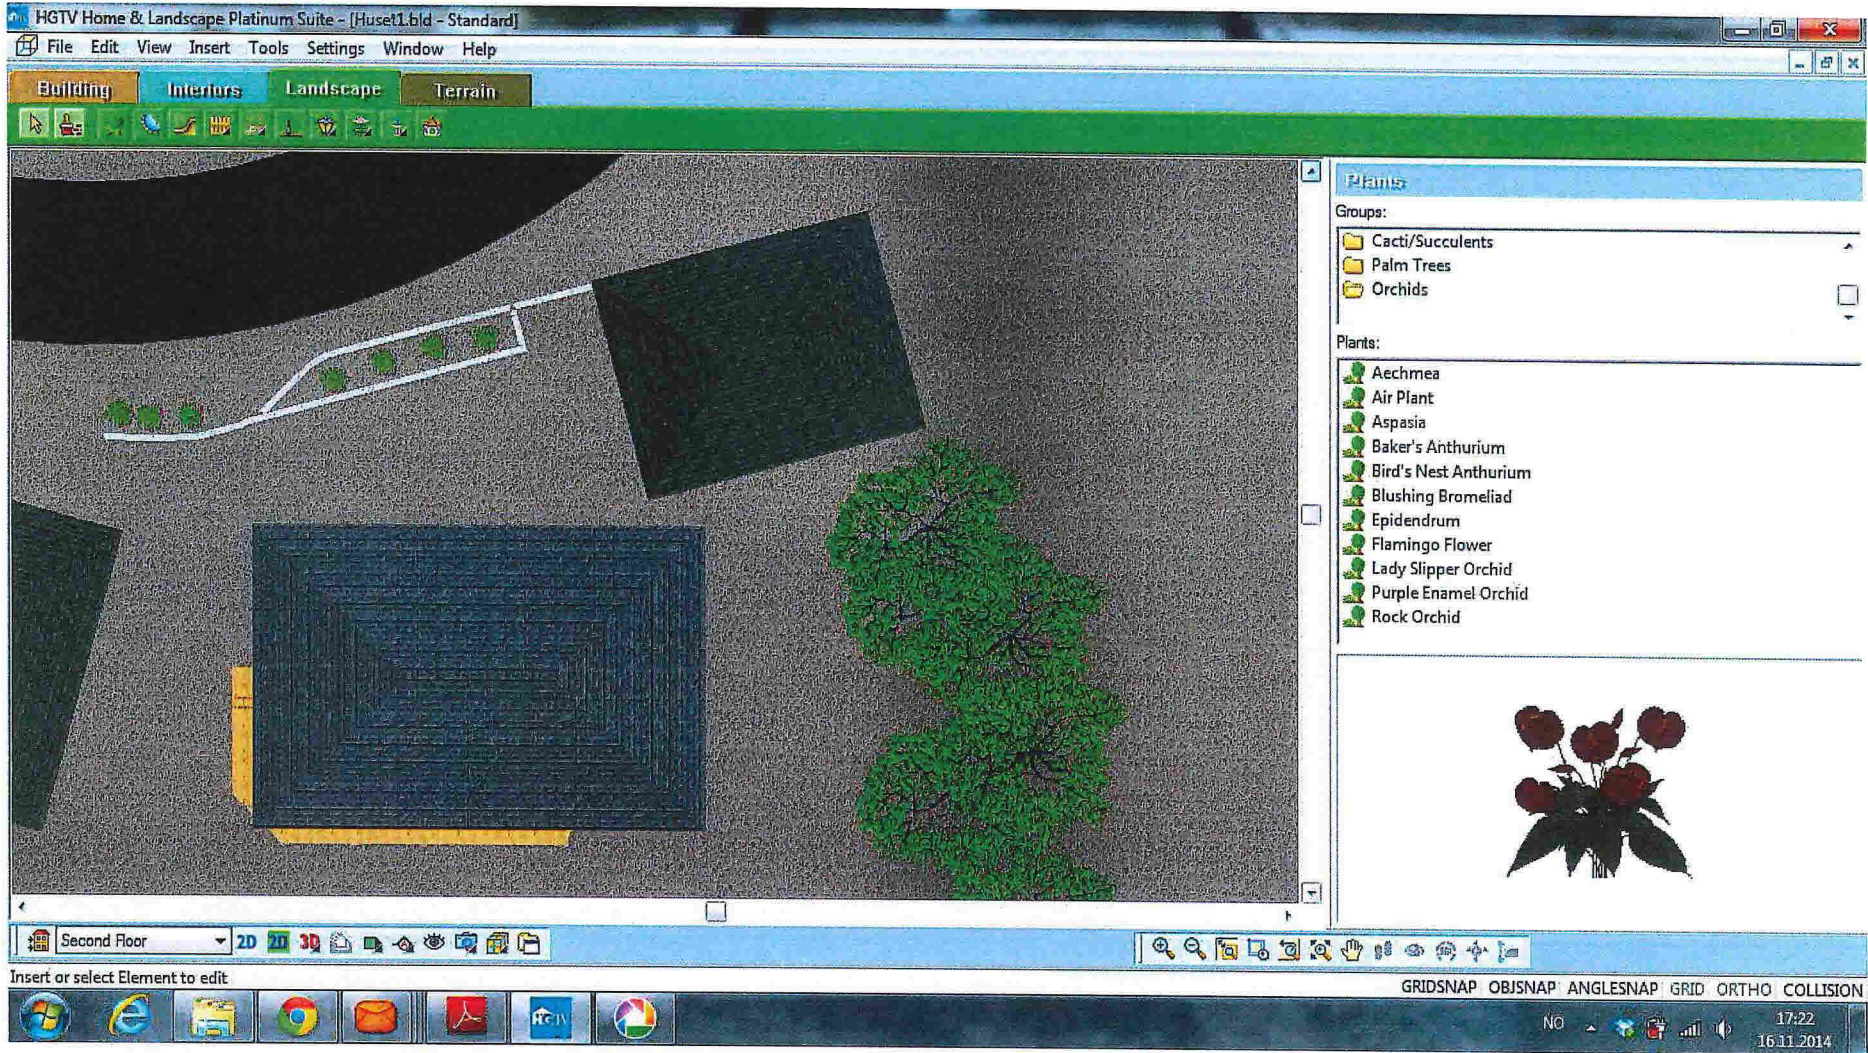

Name: Camera5

Camera Height: 11448.0106 mm

Target Height: 11359.0788 mm

View Angle: 60°

10 170

Close Properties

Total høyde ca 5 meter

SITUASJONSKART

Gnr/Bnr: 21/ 57
Adresse: Dalemarka 123
Eigar/søkar: Lunga

Kvalitet: FKB-B

Gjeldande plan: Reguleringsplan
Planformål: Bustad

Vår referanse: Amg

Sign.

MELAND
KOMMUNE

Målestokk: 1:500
Dato: 30.09.2014

-  Gjerde
-  Usikker eigedomsgrense
-  Målt eigedomsgrense
-  Bolighus
-  Andre bygg