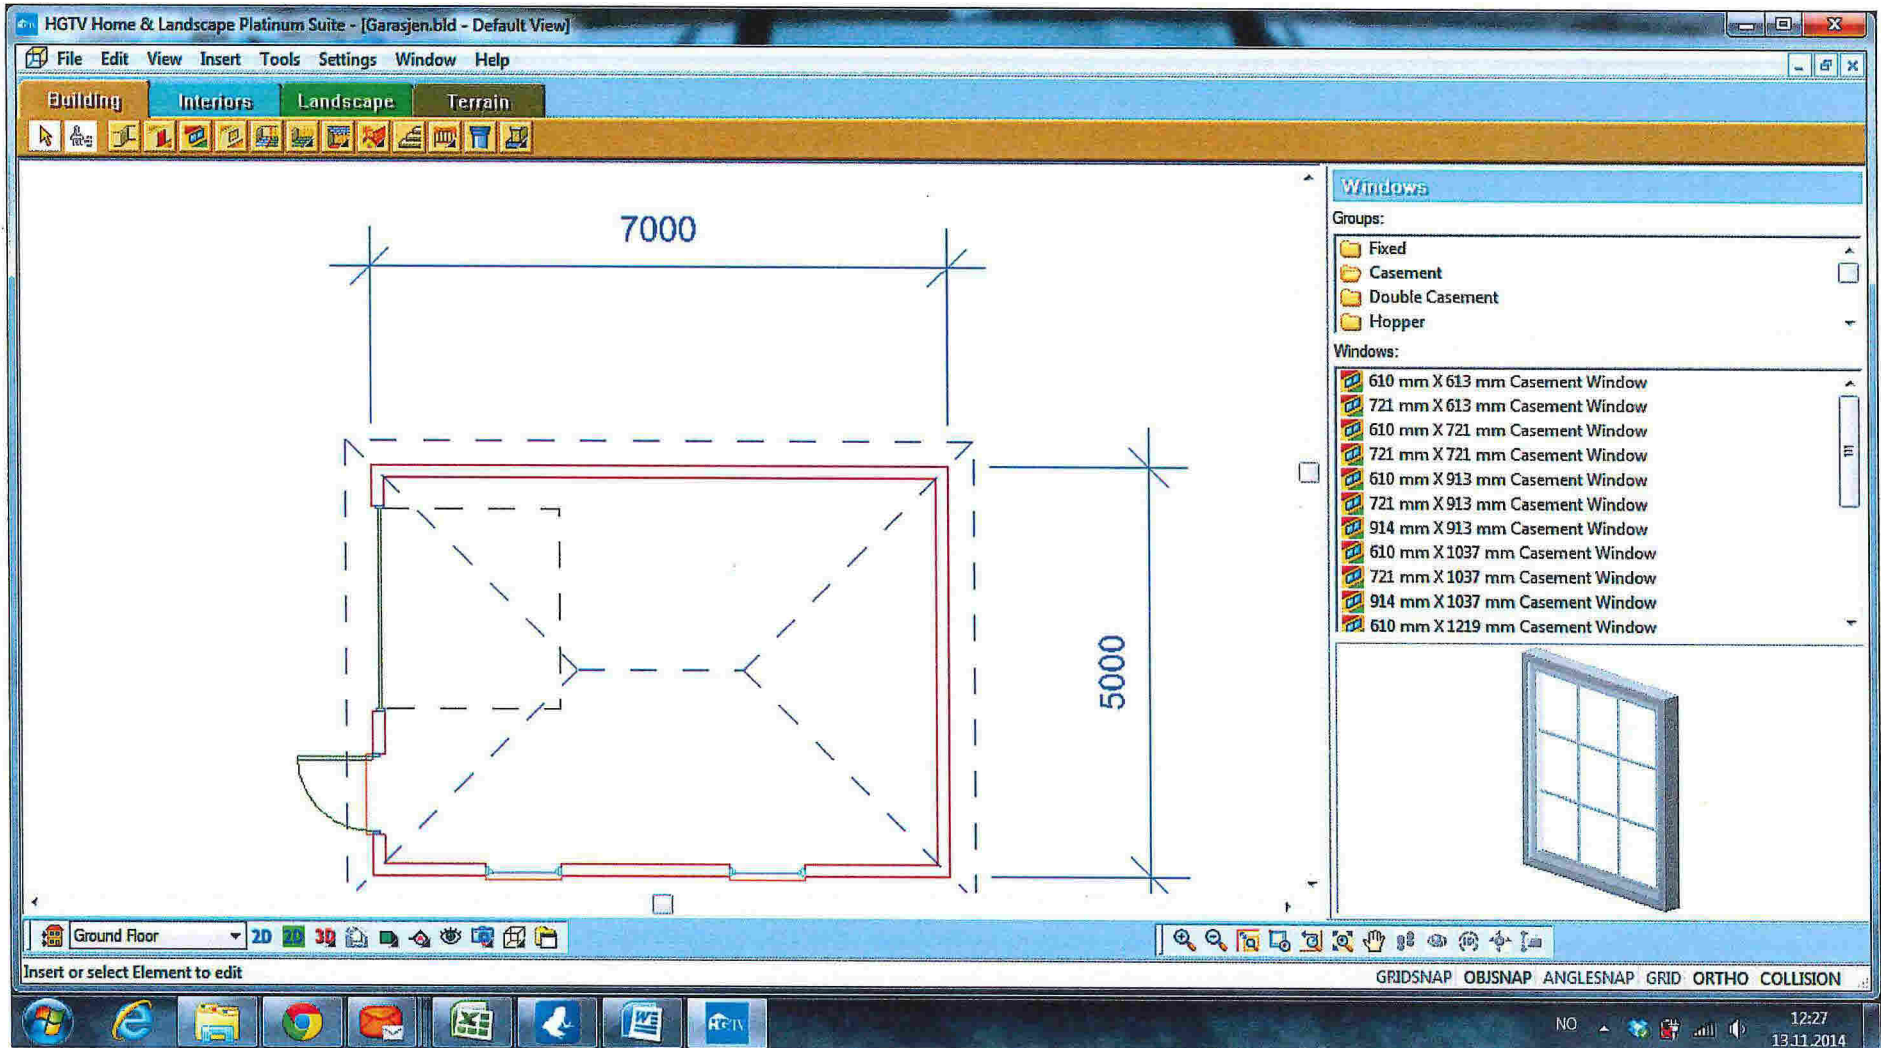

Name: Camera5

Camera Height: 11448.0106 mm

Target Height: 11359.0788 mm

View Angle: 60°

10 170

Close Properties

Total høyde ca 5 meter

SITUASJONSKART

Gnr/Bnr: 21/ 57
Adresse: Dalemarka 123
Eigar/søkar: Lunga

Kvalitet: FKB-B

Gjeldande plan: Reguleringsplan
Planformål: Bustad

Vår referanse: Amg

Sign.

MELAND
KOMMUNE

Målestokk: 1:500
Dato: 30.09.2014

-  Gjerde
-  Usikker eigedomsgrense
-  Målt eigedomsgrense
-  Bolighus
-  Andre bygg