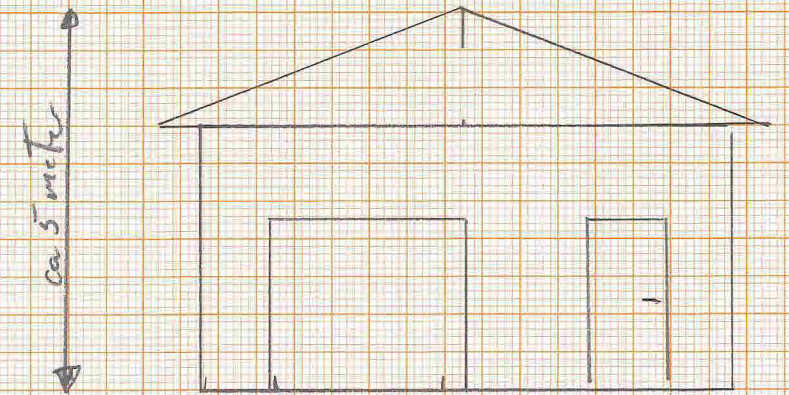

SCALA 1:50

Innkløfflings
falk

nesten opp
til underkranh

Gravase
Kolbjørn Lunga
Dalemarka 123
5918 FREKHAUG
Gr.nr 21 Br.nr 57

SCALA 1:100

Oppføres ved Sundstøtt Kurs

Camera Properties

Properties

Name: Camera5

Camera Height: 11448.0106 mm

Target Height: 11359.0788 mm

View Angle: 60°

10 170

Close Properties

Total høyde ca 5 meter

SITUASJONSKART

Gnr/Bnr: 21/ 57
Adresse: Dalemarka 123
Eigar/søkar: Lunga

Kvalitet: FKB-B

Gjeldande plan: Reguleringsplan
Planformål: Bustad

Vår referanse: Amg

Sign.

MELAND
KOMMUNE

Målestokk: 1:500
Dato: 30.09.2014

-  Gjerde
-  Usikker eigedomsgrense
-  Målt eigedomsgrense
-  Bolighus
-  Andre bygg