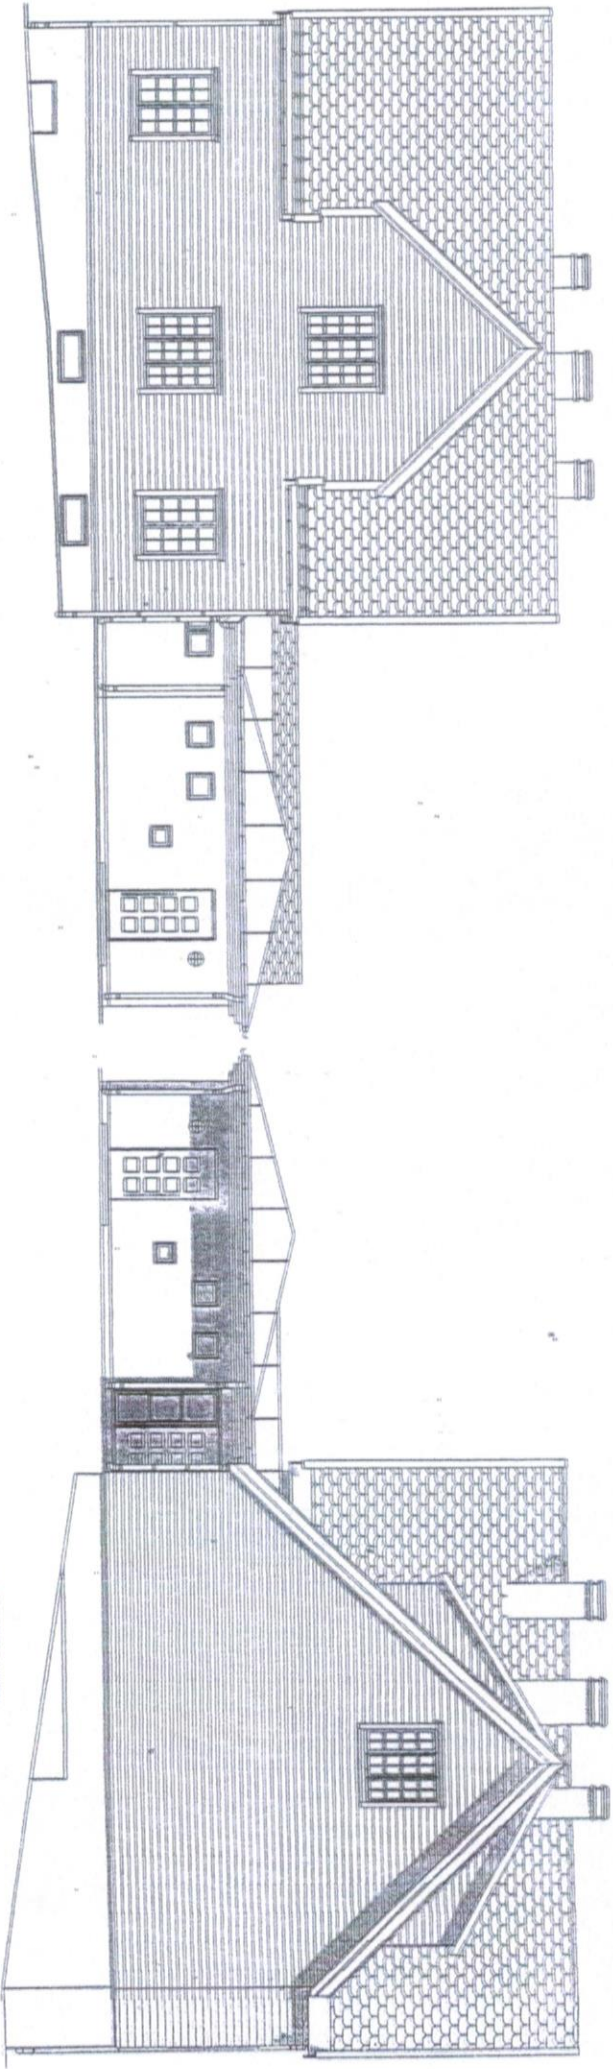

VESTBYGD BARNEHAGE

FASADE MOT ØST

FASADE MOT NORD

FASADE MOT VEST

Elisstruud

REV. 08.02.99 NYE TEGNER
 DATO. 01.01.99 REVISJON/REVISJON
VESTBYGD BARNEHAGE
 FASADER NYE FORHOLD

MÅL	1:100	TEGNER	REV.
DATO	23.09.98	100	A
TEGNER	KB	ARBIDSTEGNING	
OPDRAG	4003		