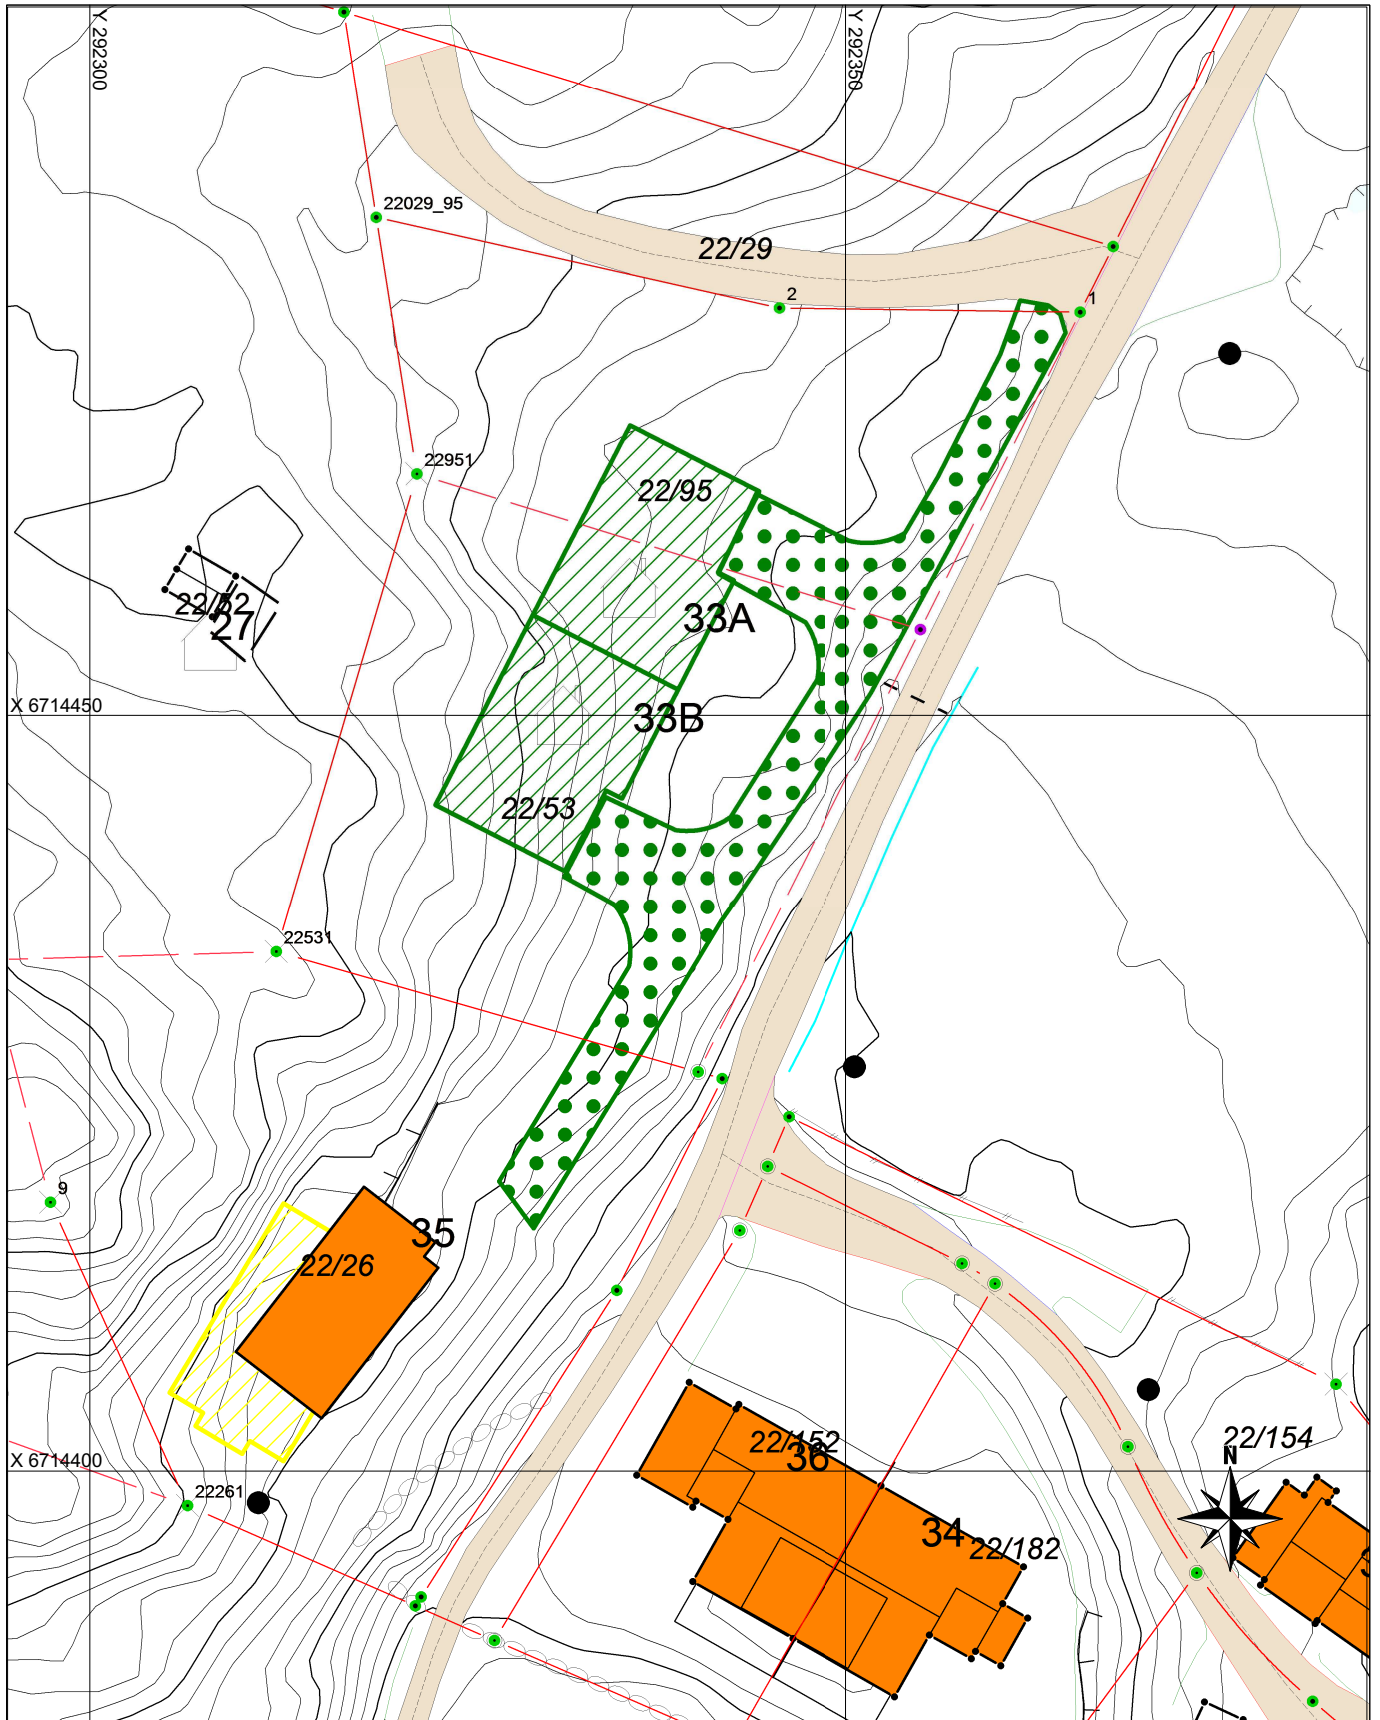

Adressekart for Mjåtveitstø 33A, 33B

Dato 15.01.2015
Målestokk 1:500

Matrikkel Tiltak (Avgjørelser i enkeltsaker)

Godkj. Nybygg

Abc