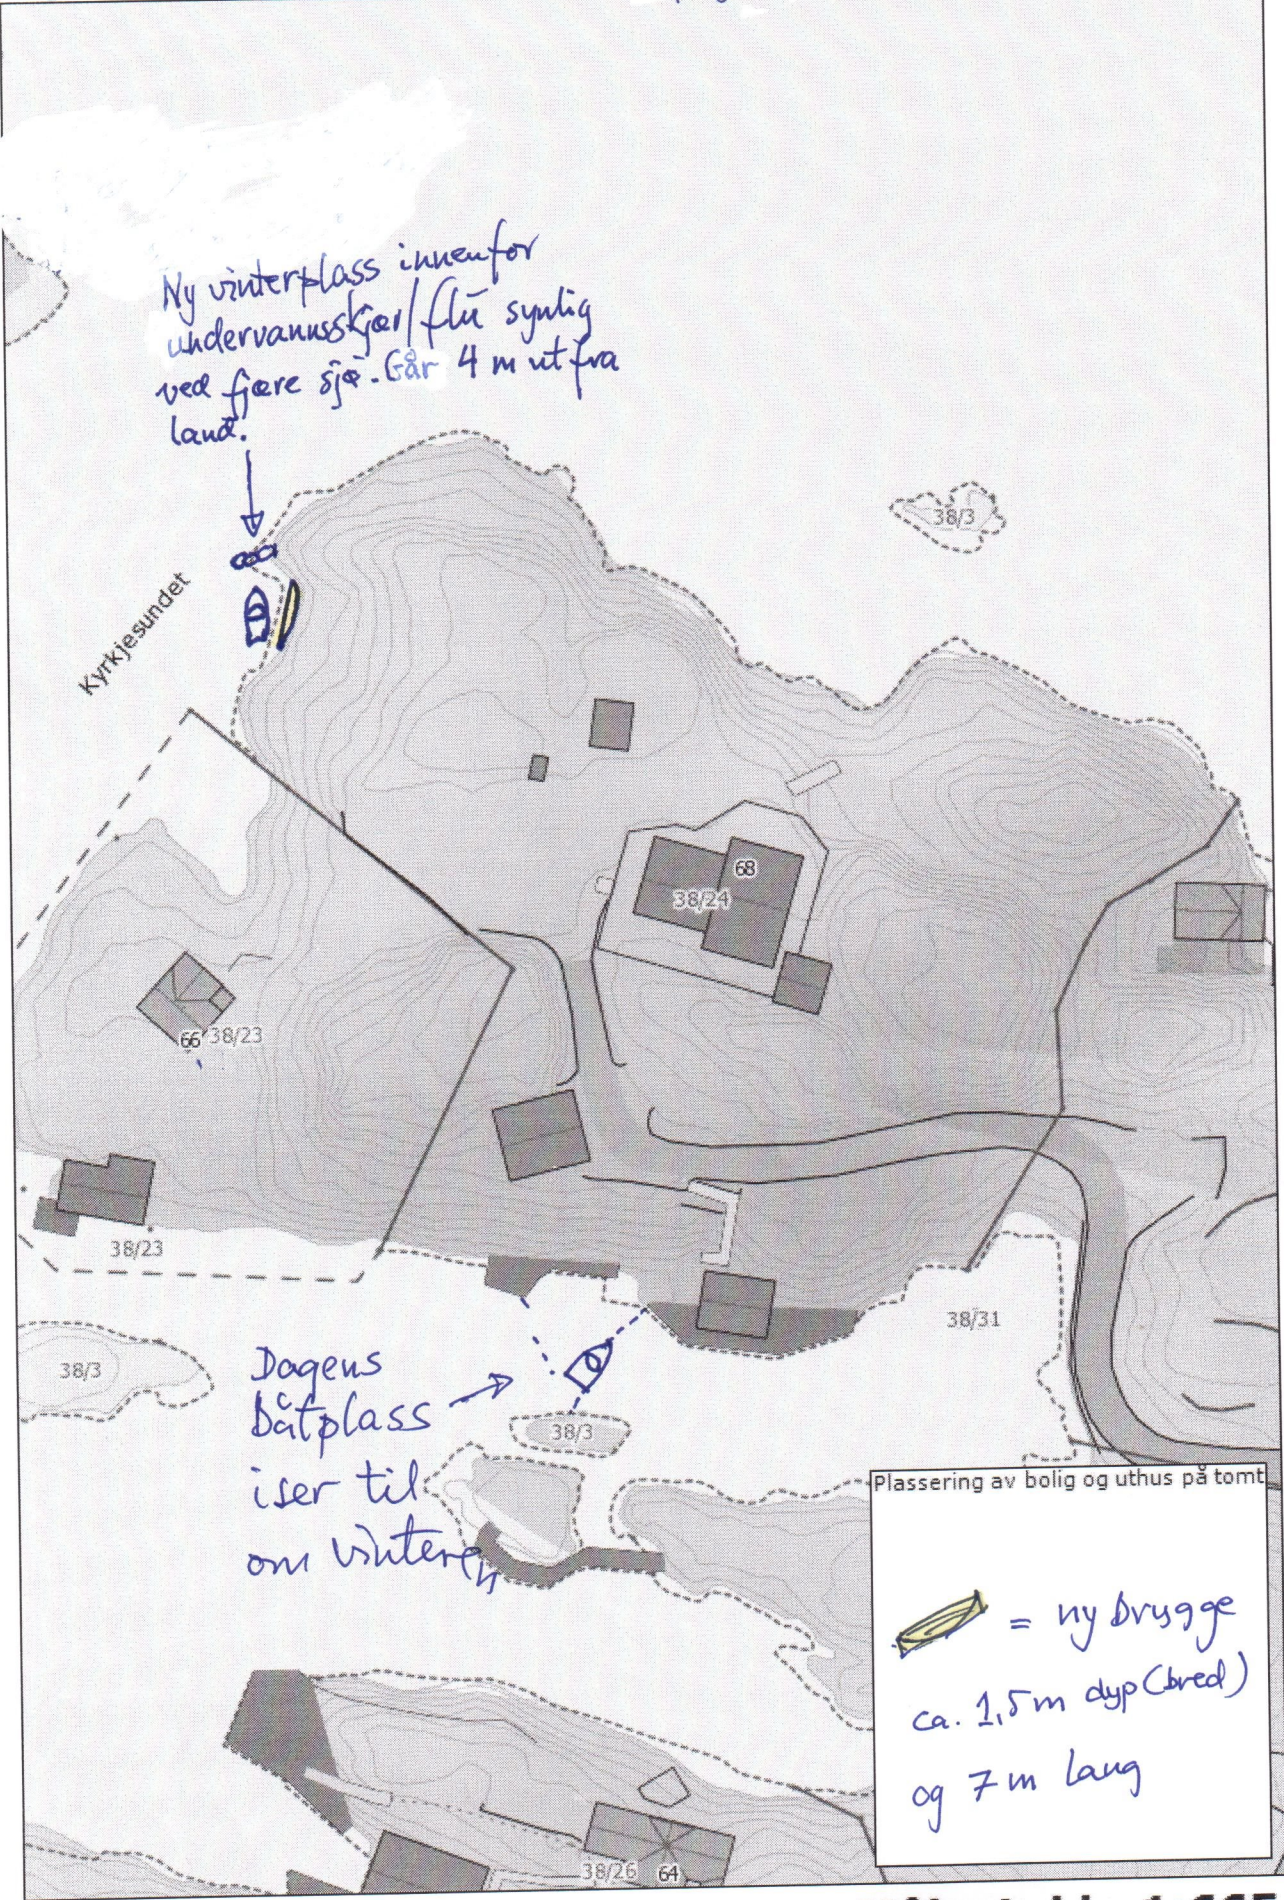

Kyrkjesundvegen 68 - plan ny isfri båt plass

tes 20.01.15

Målestokk: 1:665