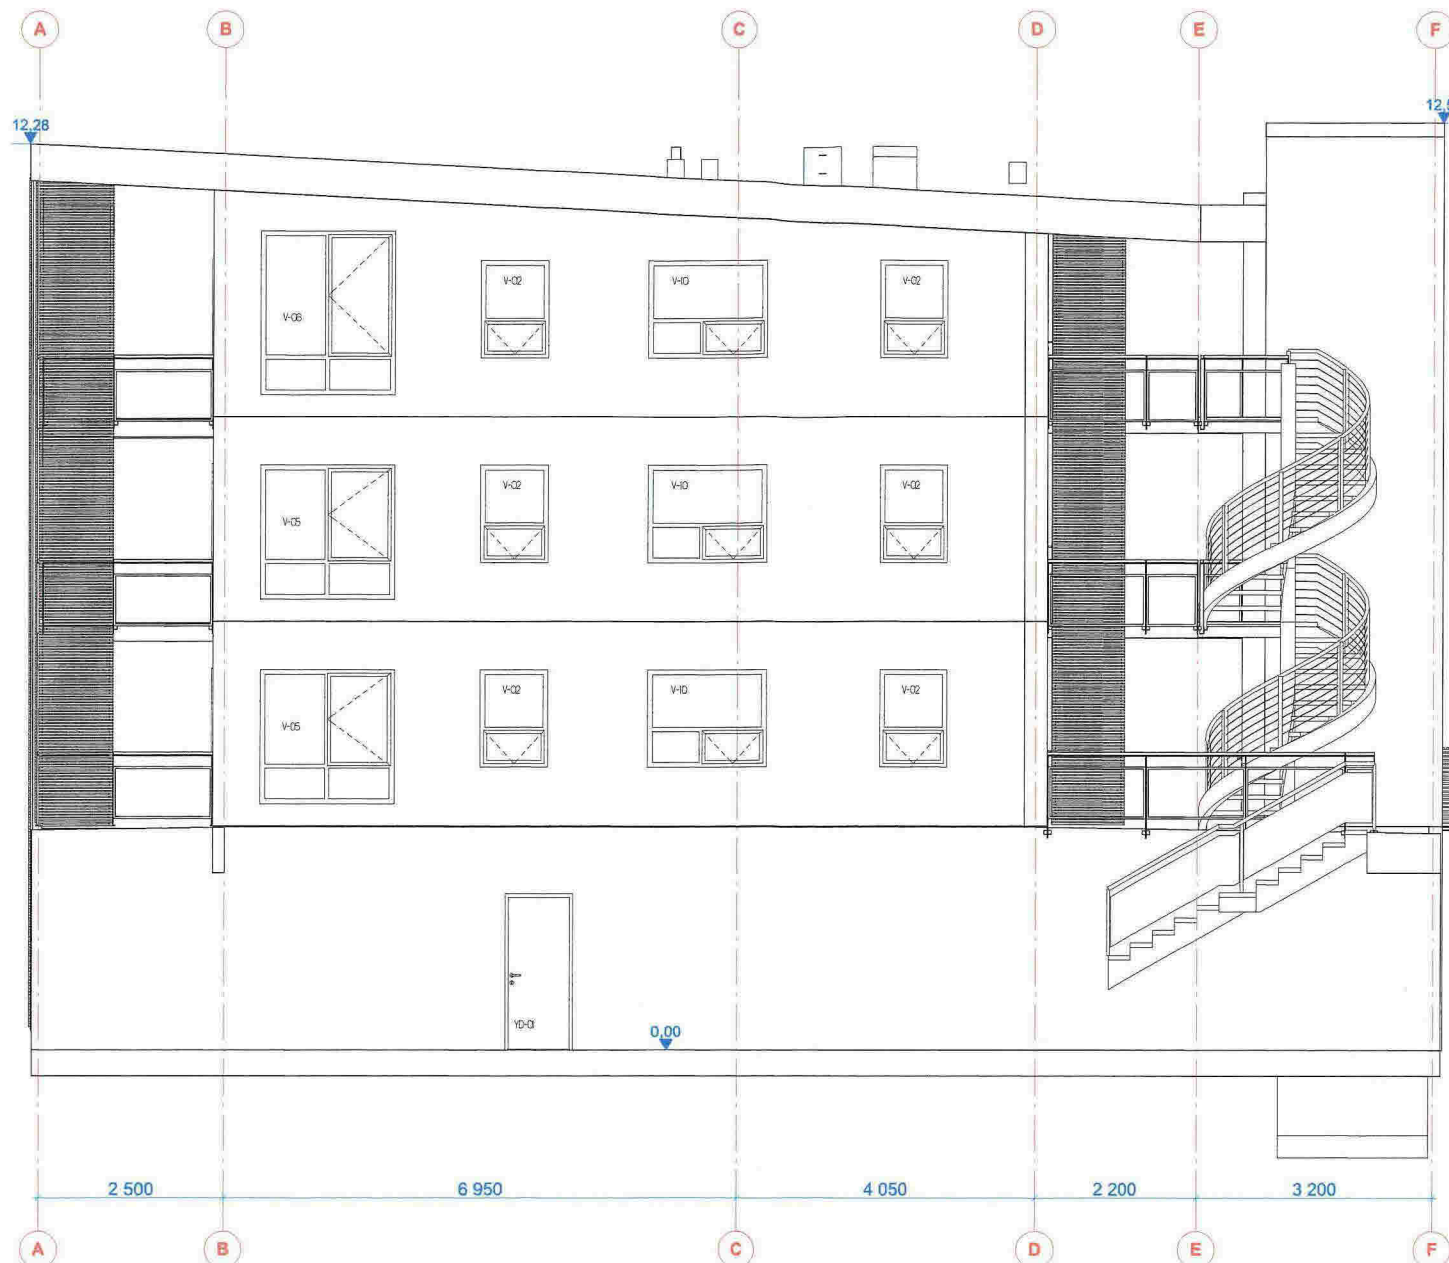

FASADE NORD-VEST 1:50

FASADE NORD-ØST 1:100

A	17.08.14	Endringer av tegningstyper	DZ	DZ

Utskrift/Date	Beskrivelse	Sign	Kontroll

- Prosjekt/Inngangsprosjekt:
- ARK: Tippetue Arkitekter AS
 - RIB: Rådg. Ing. Bygg
 - RIE: Rådg. Ing. Elektro
 - RIV: Rådg. Ing. Vent.

Arbeidstegninger
TIPPETUE
 ARKITEKTER AS

Titel:
JM NORGE
Løypetona Blokk 2
 Damsgårdsveien 125
 5847 Bergen