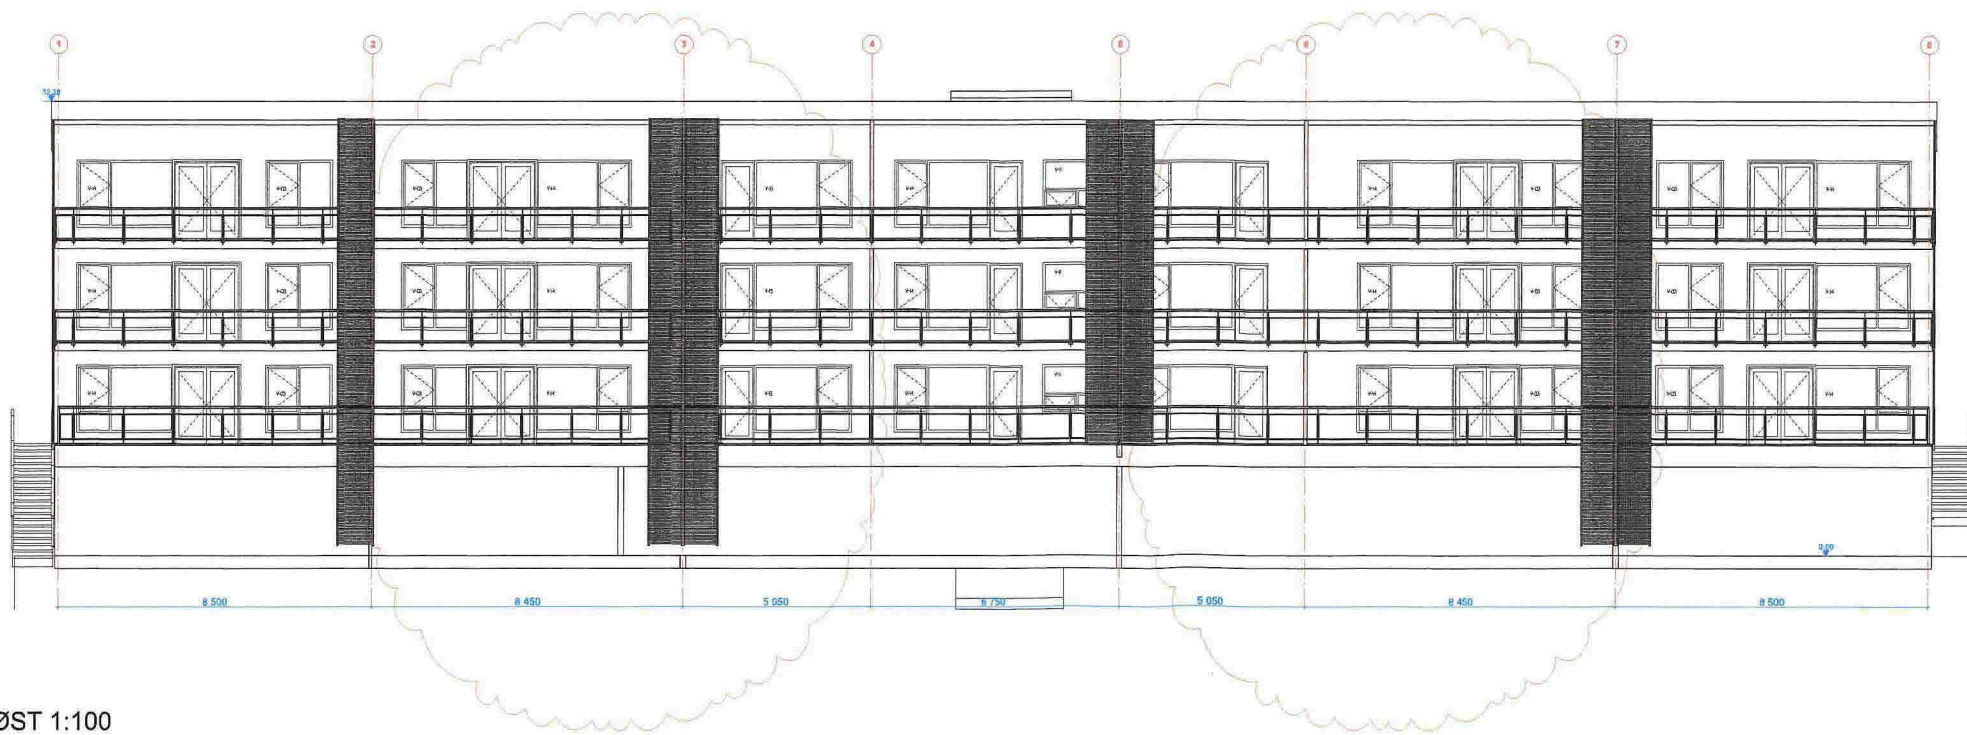

FASADE NORD-VEST 1:50

FASADE NORD-ØST 1:100

A	17.08.14	Endringer av tegningstyper	DZ	DZ

Utskrift/Date	Beskrivelse	Sign	Kontroll

- Prosjekt/Inngangsprosjekt:
- ARK: Tippetue Arkitekter AS
 - RIB: Rådg. Ing. Bygg
 - RIE: Rådg. Ing. Elektro
 - RIV: Rådg. Ing. Vent.

Arbeidstegninger
TIPPETUE
 ARKITEKTER AS

Titel:
JM NORGE
Løypetona Blokk 2
 Damsgårdsveien 125
 5847 Bergen