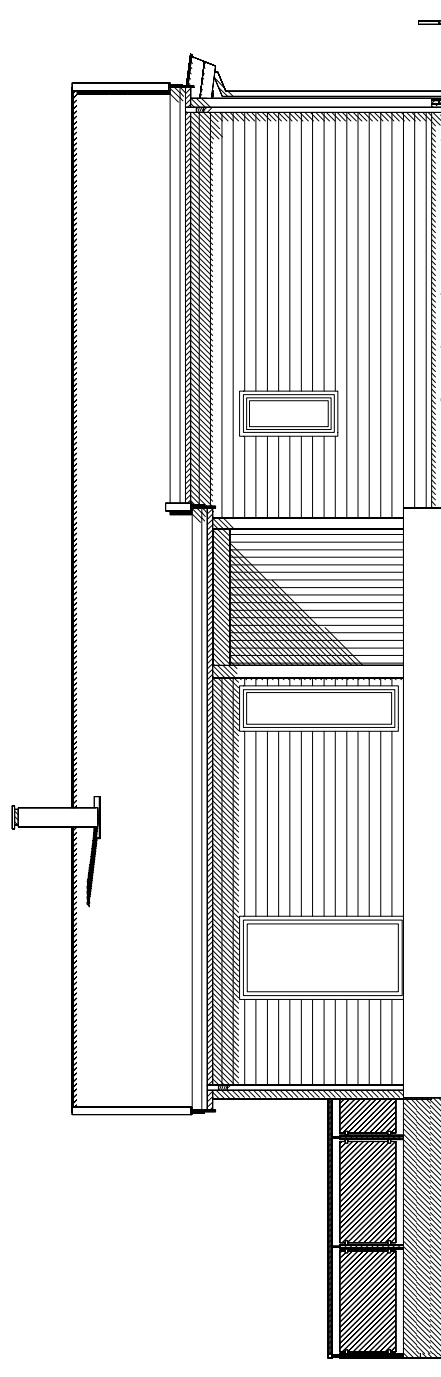

FASADE MOT SØR-ØST

FASADE MOT NORD-ØST

FASADE MOT NORD-VEST

FASADE MOT SØR-VEST

C Se mail fra forhandler datert 15.01. og 19.01.15, Byggemeldingstegninger MAB 20.01.15
 B Se mail i fra forhandler datert 05.01.15 MAB 07.01.15
 A Se mail i fra forhandler datert 08.12.14 MAB 19.12.14
 Rev.nr.: Rev.: Kontr.: Tegn. / Dato:

Tiltakshaver : Tina Medhus Eide og Andreas Reksten
 Byggeplass : Heiane 18, Frekhaug
 Kommune : Meland
 Målestokk: 1:100 DAK av: MAB Dato: 24.11.14 Kontr.: Dato: 24.11.14 Arkivnr.:16845

Tegning
FASADER
 Husstype
SPESIAL