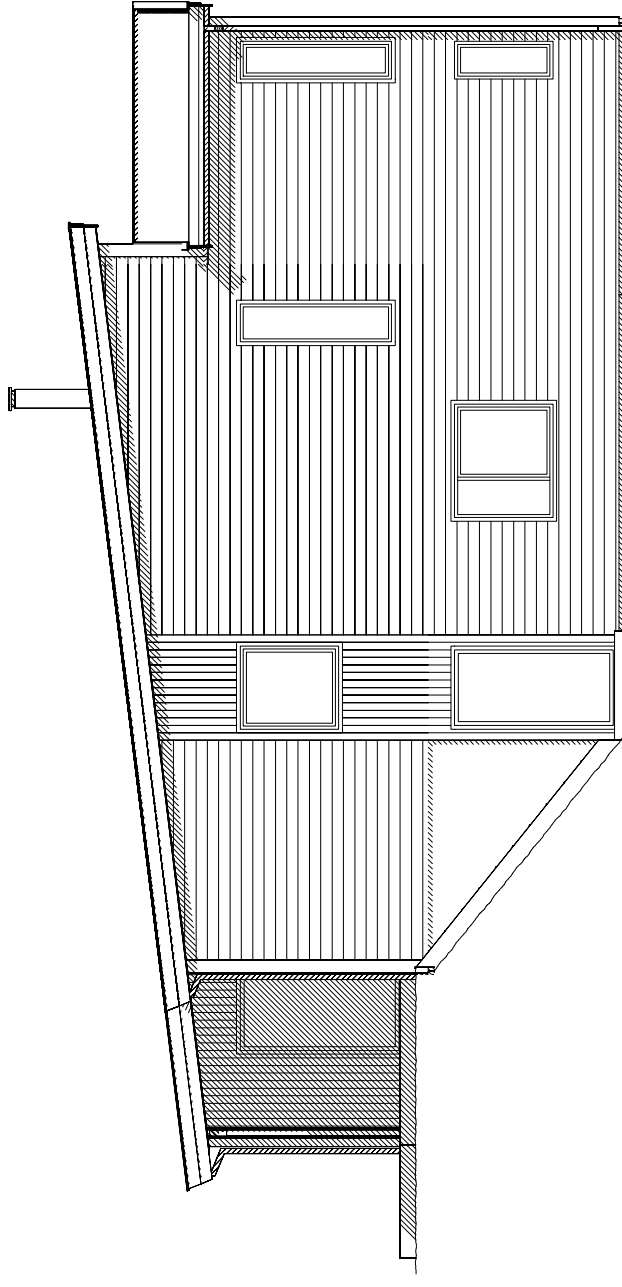

FASADE MOT SØR-ØST

FASADE MOT NORD-ØST

FASADE MOT NORD-VEST

FASADE MOT SØR-VEST

C Se mail fra forhandler datert 15.01. og 19.01.15, Byggemeldingstegninger MAB 20.01.15
 B Se mail i fra forhandler datert 05.01.15 MAB 07.01.15
 A Se mail i fra forhandler datert 08.12.14 MAB 19.12.14
 Rev.nr.: Rev.: Kontr.: Tegn. / Dato:

Tiltakshaver : Tina Medhus Eide og Andreas Reksten
 Byggeplass : Heiane 18, Frekhaug
 Kommune : Meland
 Målestokk: 1:100 DAK av: MAB Dato: 24.11.14 Kontr.: Dato: 24.11.14 Arkivnr.:16845

Tegning
FASADER
 Husstype
SPESIAL