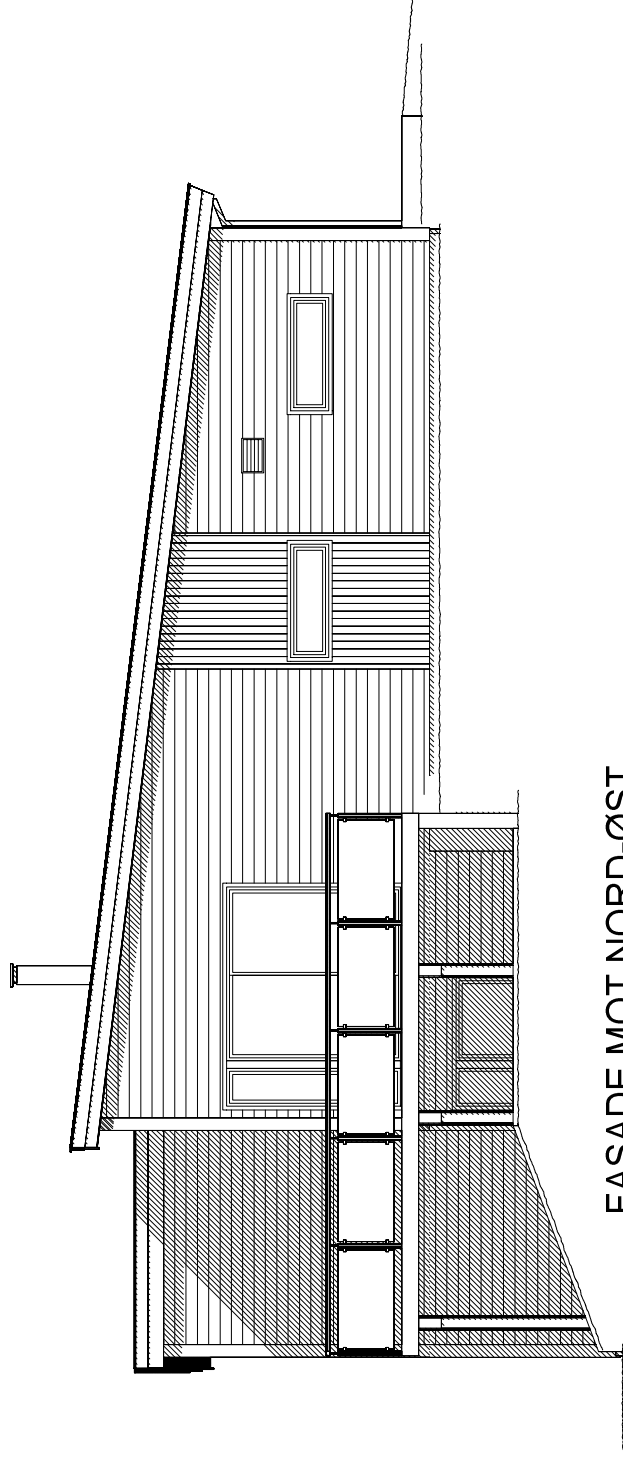

FASADE MOT SØR-ØST

FASADE MOT NORD-ØST

FASADE MOT NORD-VEST

FASADE MOT SØR-VEST

C Se mail fra forhandler datert 15.01. og 19.01.15, Byggemeldingstegninger MAB 20.01.15
 B Se mail i fra forhandler datert 05.01.15 MAB 07.01.15
 A Se mail i fra forhandler datert 08.12.14 MAB 19.12.14
 Rev.nr.: Rev.: Kontr.: Tegn. / Dato:

Tiltakshaver : Tina Medhus Eide og Andreas Reksten
 Byggeplass : Heiane 18, Frekhaug
 Kommune : Meland
 Målestokk: 1:100 DAK av: MAB Dato: 24.11.14 Kontr.: Dato: 24.11.14 Arkivnr.:16845

Tegning
FASADER
 Husstype
SPESIAL

Arktekt:
 Denne tegning tilhører Nordbohus AS. Etterrigning kfr. lov om åndsverk av 12.5.1961.