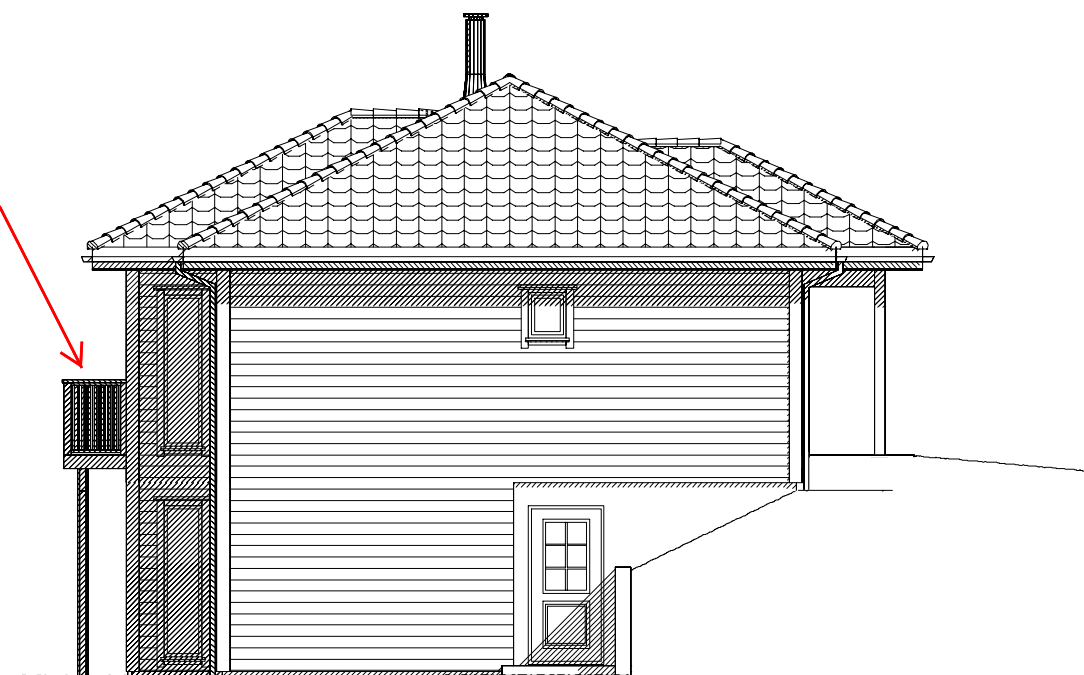

FASADE MOT SØR

utførelse med glassrekkverk

FASADE MOT ØST

FASADE MOT NORD

byttet vinduplassering

FASADE MOT VEST

Rev.nr.:	Rev.:	Tegn. / Dato:			Kontr.:
Tiltakshaver : Linn Elise Breivik Nilsen og Frode Kristoffersen					Nr. A05+
Byggeplass : Beitingen					
Kommune : 5918 Frekhaug					
Målestokk: 1:100	DAK av: GUB	Dato: 23.05.14	Kontr.: BBW	Dato: 23.05.14	Arkivnr.:16644
Tegning FASADER			Hustype OPAL, var		
Arkitekt:			Denne tegning tilhører Nordbohus AS. Etterligning kfr. lov om åndsverk av 12.5.1961.		