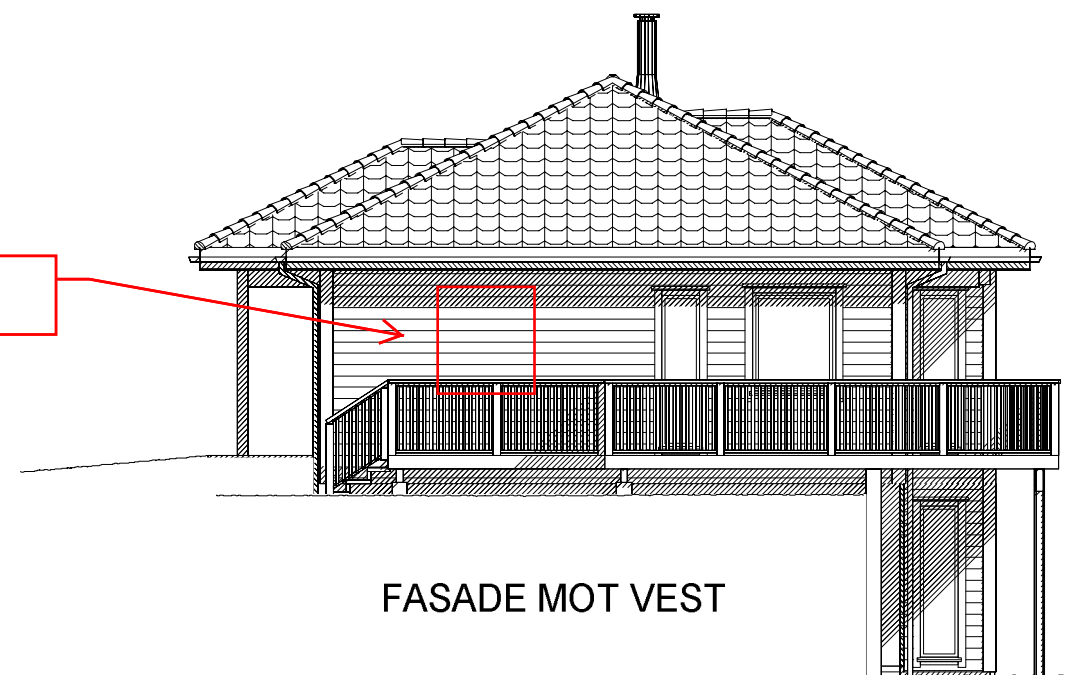

FASADE MOT SØR

utførelse med glassrekkverk

FASADE MOT ØST

FASADE MOT NORD

byttet vinduplassering

FASADE MOT VEST

Rev.nr.:	Rev.:	Tegn. / Dato:			Kontr.:
Tiltakshaver : Linn Elise Breivik Nilsen og Frode Kristoffersen					Nr. A05+
Byggeplass : Beitingen					
Kommune : 5918 Frekhaug					
Målestokk: 1:100	DAK av: GUB	Dato: 23.05.14	Kontr.: BBW	Dato: 23.05.14	Arkivnr.:16644
Tegning FASADER			Hustype OPAL, var		
Arkitekt:			Denne tegning tilhører Nordbohus AS. Etterligning kfr. lov om åndsverk av 12.5.1961.		