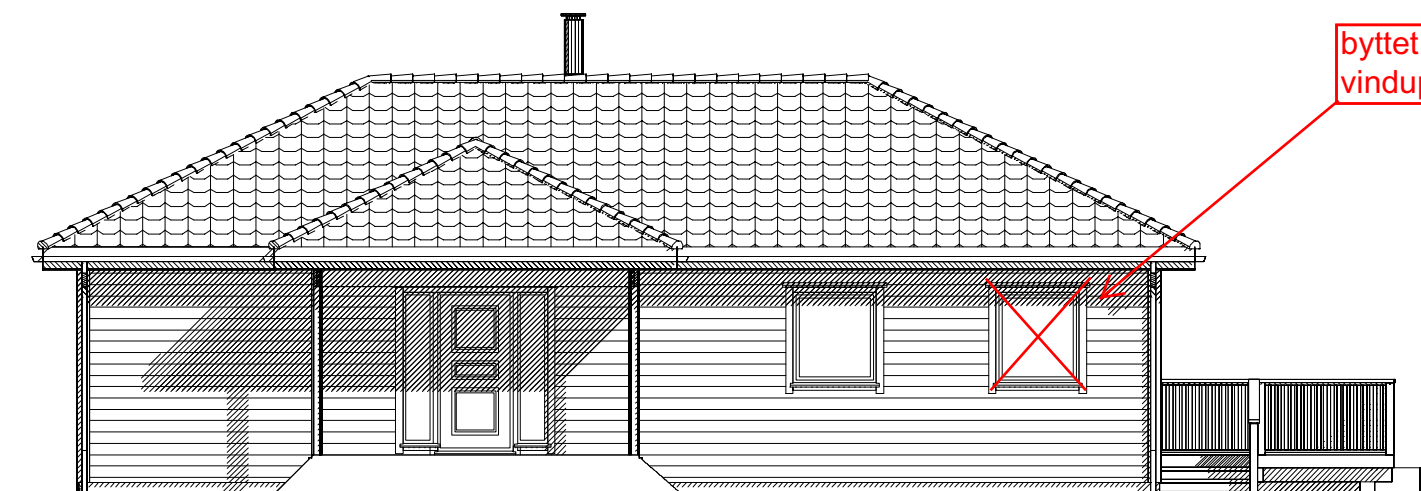

FASADE MOT SØR

utførelse med glassrekkverk

FASADE MOT ØST

FASADE MOT NORD

byttet vinduplassering

FASADE MOT VEST

Rev.nr.:	Rev.:	Tegn. / Dato:			Kontr.:
Tiltakshaver : Linn Elise Breivik Nilsen og Frode Kristoffersen					Nr. A05+
Byggeplass : Beitingen					
Kommune : 5918 Frekhaug					
Målestokk: 1:100	DAK av: GUB	Dato: 23.05.14	Kontr.: BBW	Dato: 23.05.14	Arkivnr.:16644
Tegning FASADER			Hustype OPAL, var		
Arkitekt:			Denne tegning tilhører Nordbohus AS. Etterligning kfr. lov om åndsverk av 12.5.1961.		