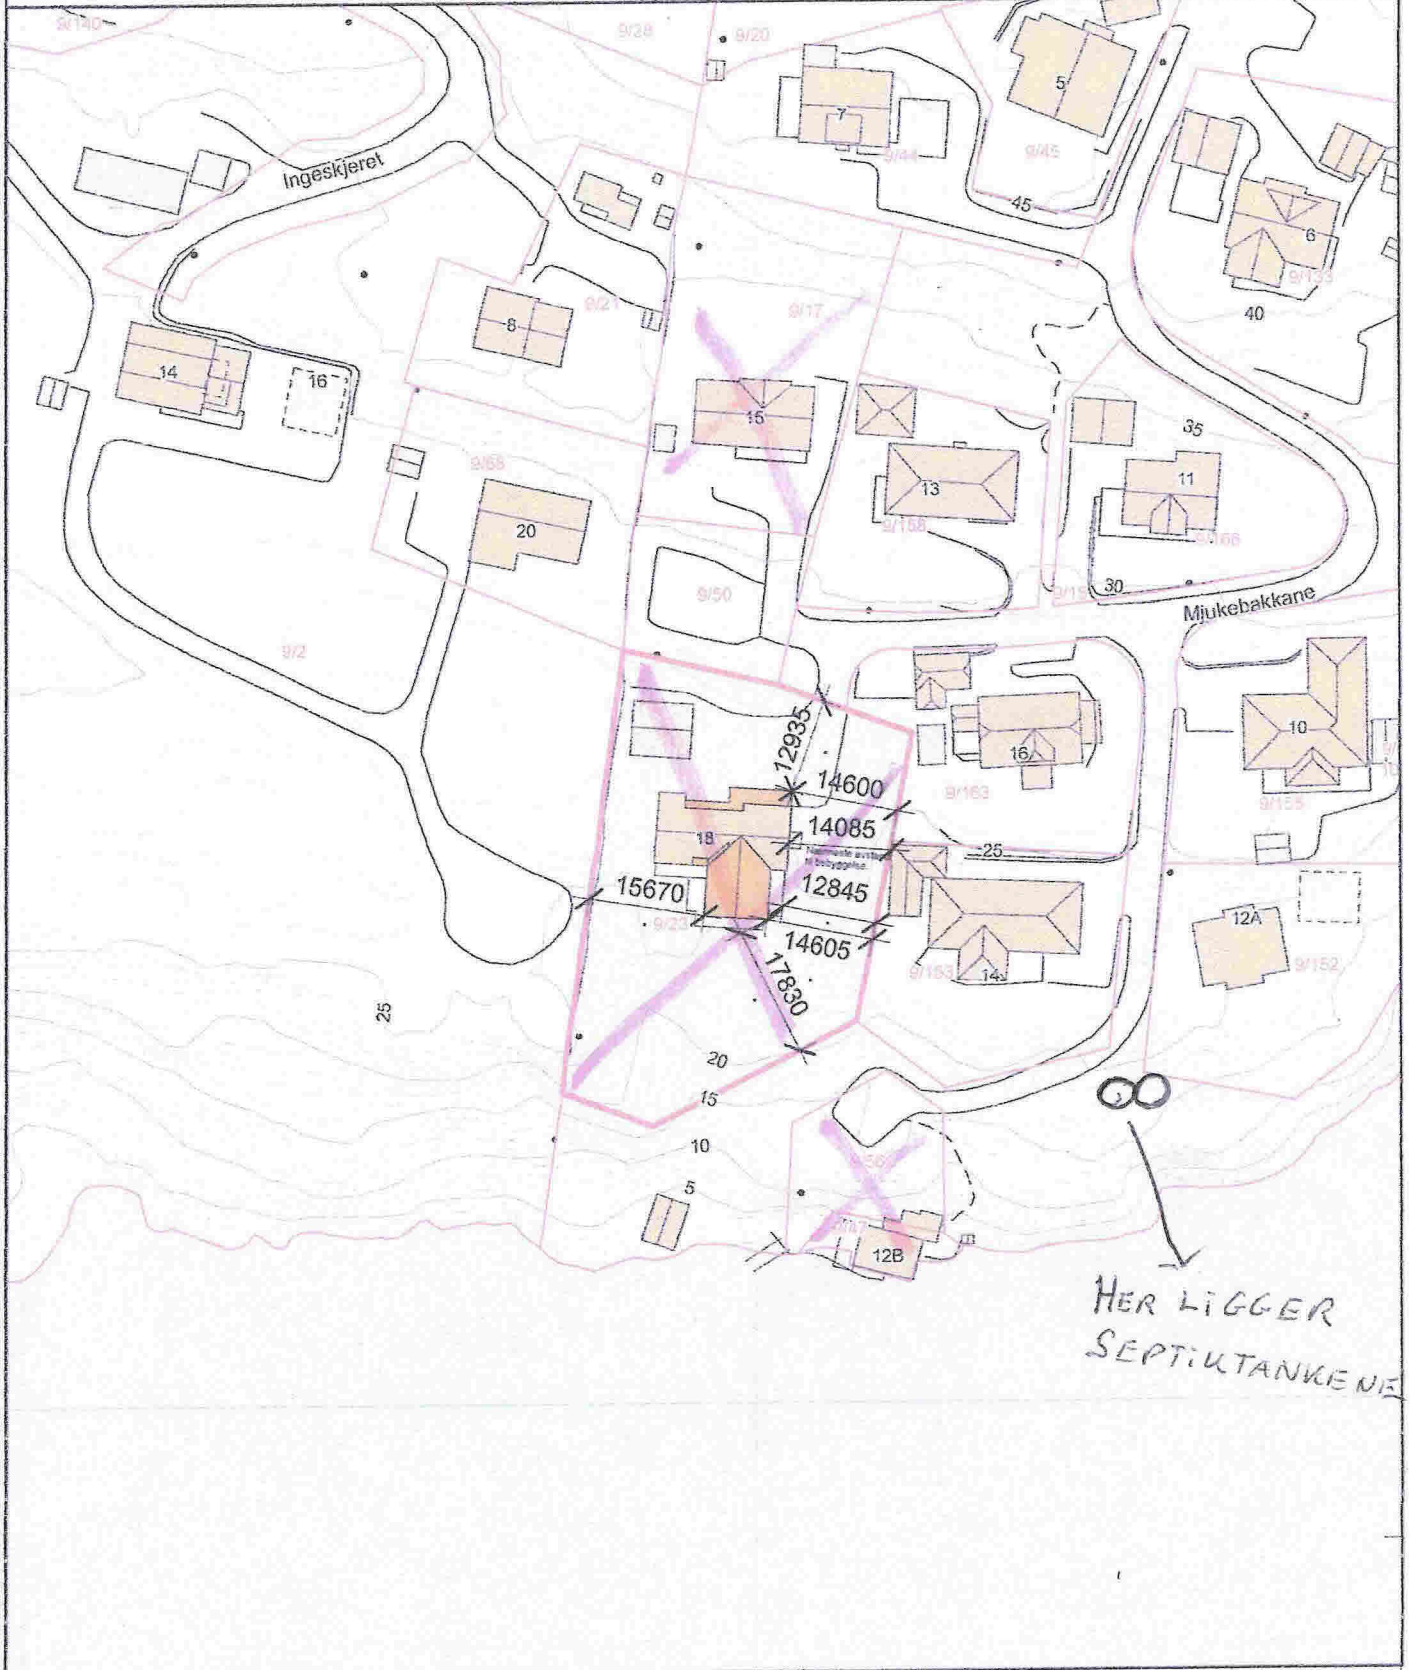

Følgende er tilknyttet den private kloakk / septikktank i Mjukebakkane:

<u>Navn:</u>	<u>adresse:</u>	<u>g.nr./b.nr:</u>
Falke	Mjukebakkane 3	9 / 20
Byrkjeland	" 4	9 / 32
Kleiveland	" 7	9 / 44
Norheim	" 5	9 / 45
Kjeilen/Husebø	" 6	9 / 133
Nyheim	" 12 A	9 / 152
Roksvåg	" 14	9 / 153
Skjelvik/Kårbø	" 10	9 / 155
Langeland	" 13	9 / 158
Ottemo	" 16	9 / 163
Johannessen	" 11	9 / 166

Evt. annen tilknytning er ukjent.

18. mai 2015.

11 i alt.

+ FALKE + Byrkjeland

HER LIGGER SEPTIKTANKE