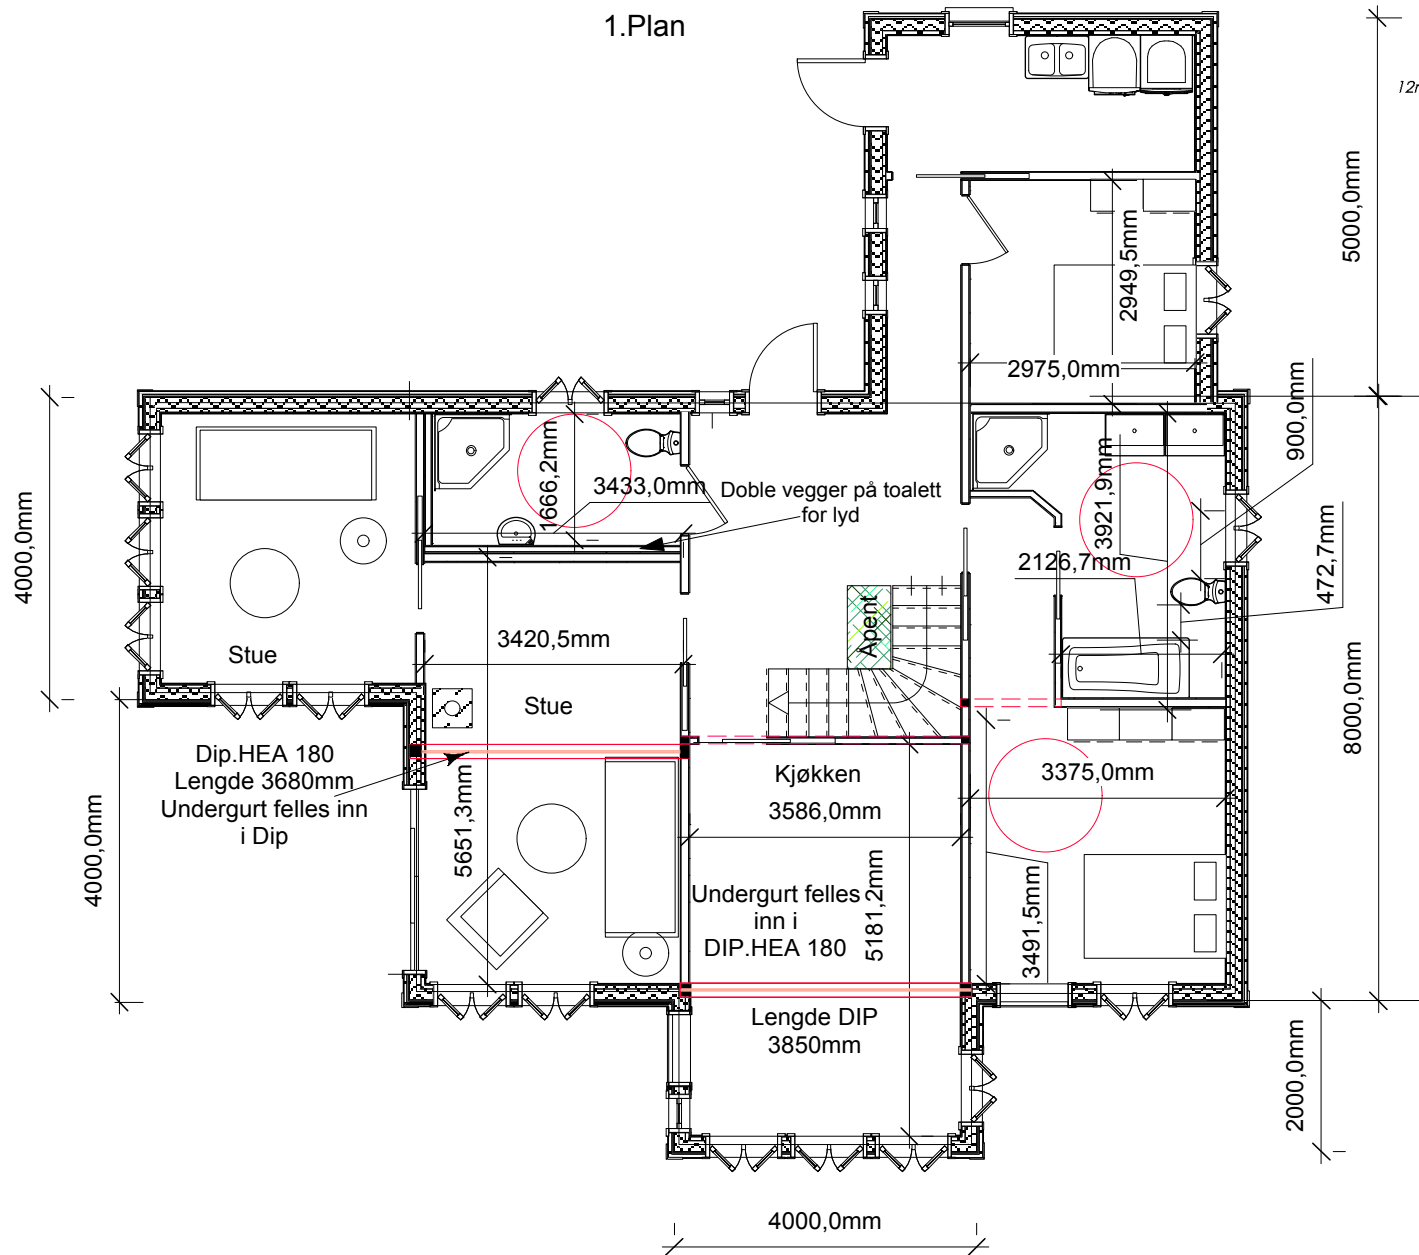

1

2

3

4

A

A

B

B

C

C

1.Plan

Nytt Våningshus for famelien
Johannessen på Gnr.57 Bnr.3.
I Sætrevik i Meland Kommune
M.1:100