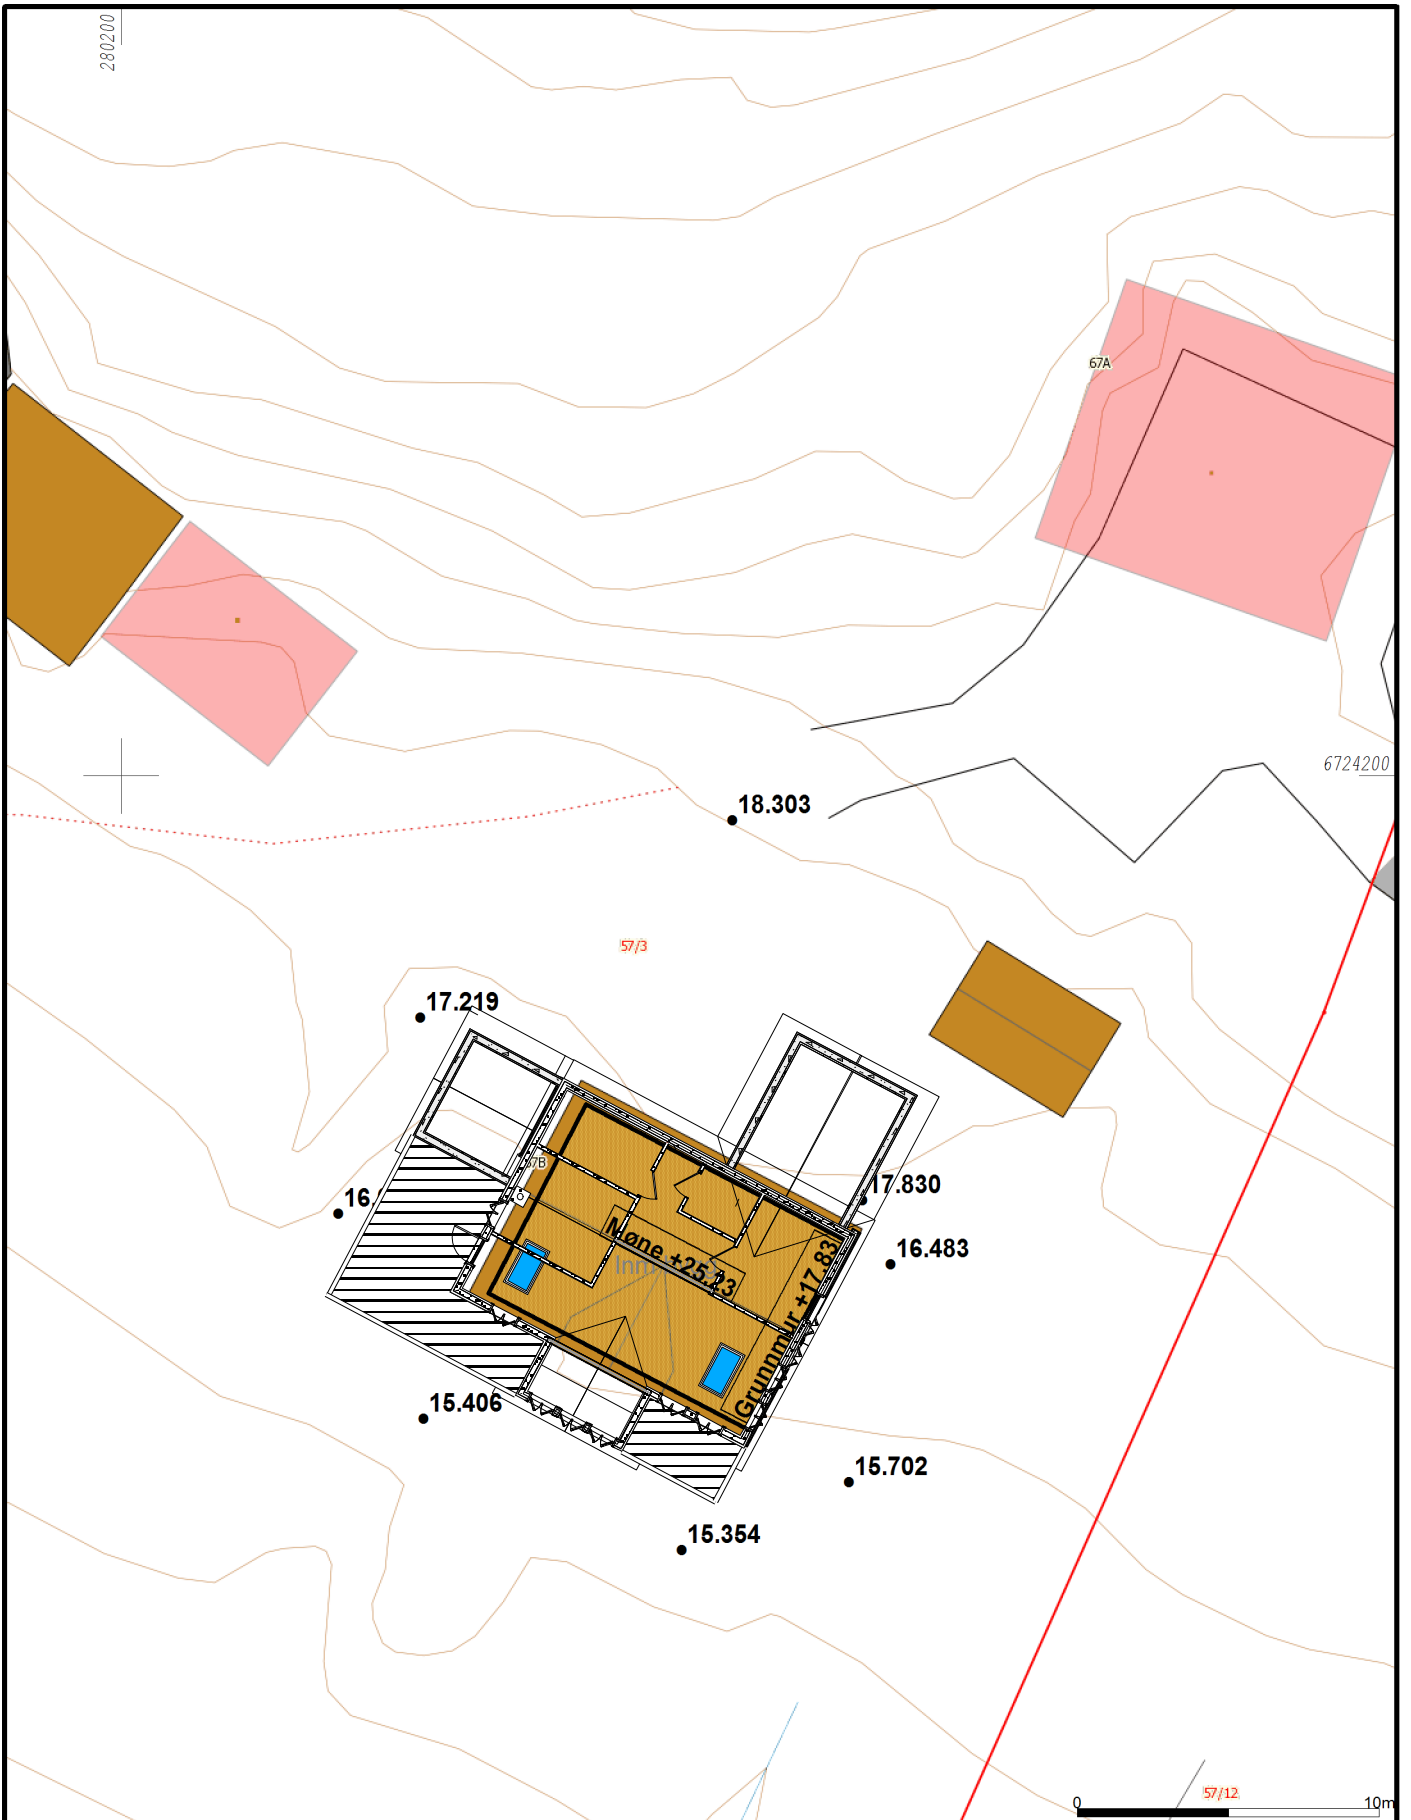

280200

Vest Oppmåling AS
 5281 Valestrandsfossen
 helge@vestoppmaaling.no

Dato: 2015.03.11
 Sign: SUP

Målestokk
 1:250