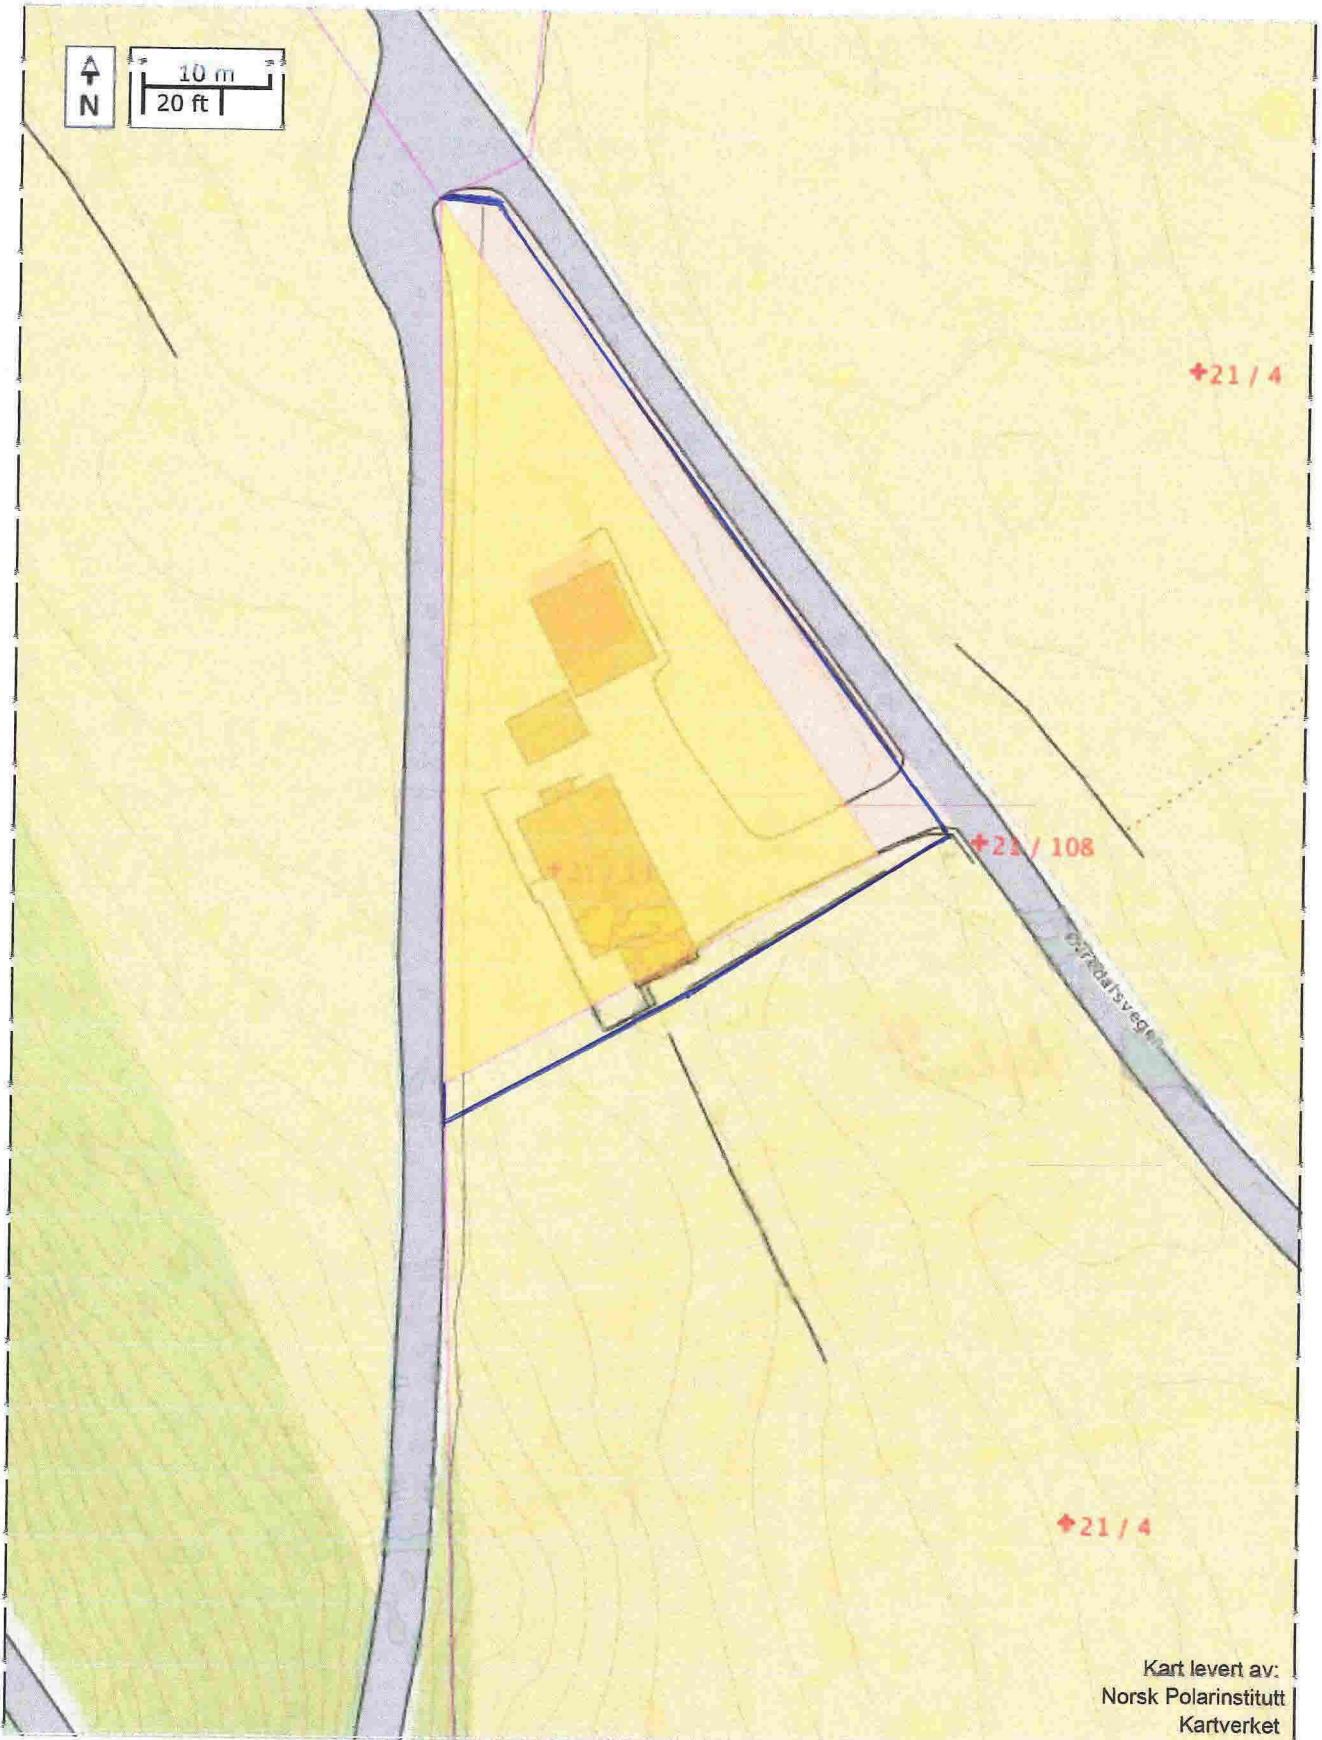

Eier av gnr 21 bnr 4, Frank Rune Hopland
godkjenner flytting av tomtegrense hos gnr 21 bnr 13
i henhold til vedlagt kart.

Gnr 21 bnr 4:
Frank Hopland

Gnr 21 bnr 13

Christen W. Dale
Jeanette S. Aakre

Se eiendom

informasjon fra matrikkel og grunnboken

18/05 2015

Kart levert av:
Norsk Polarinstittutt
Kartverket