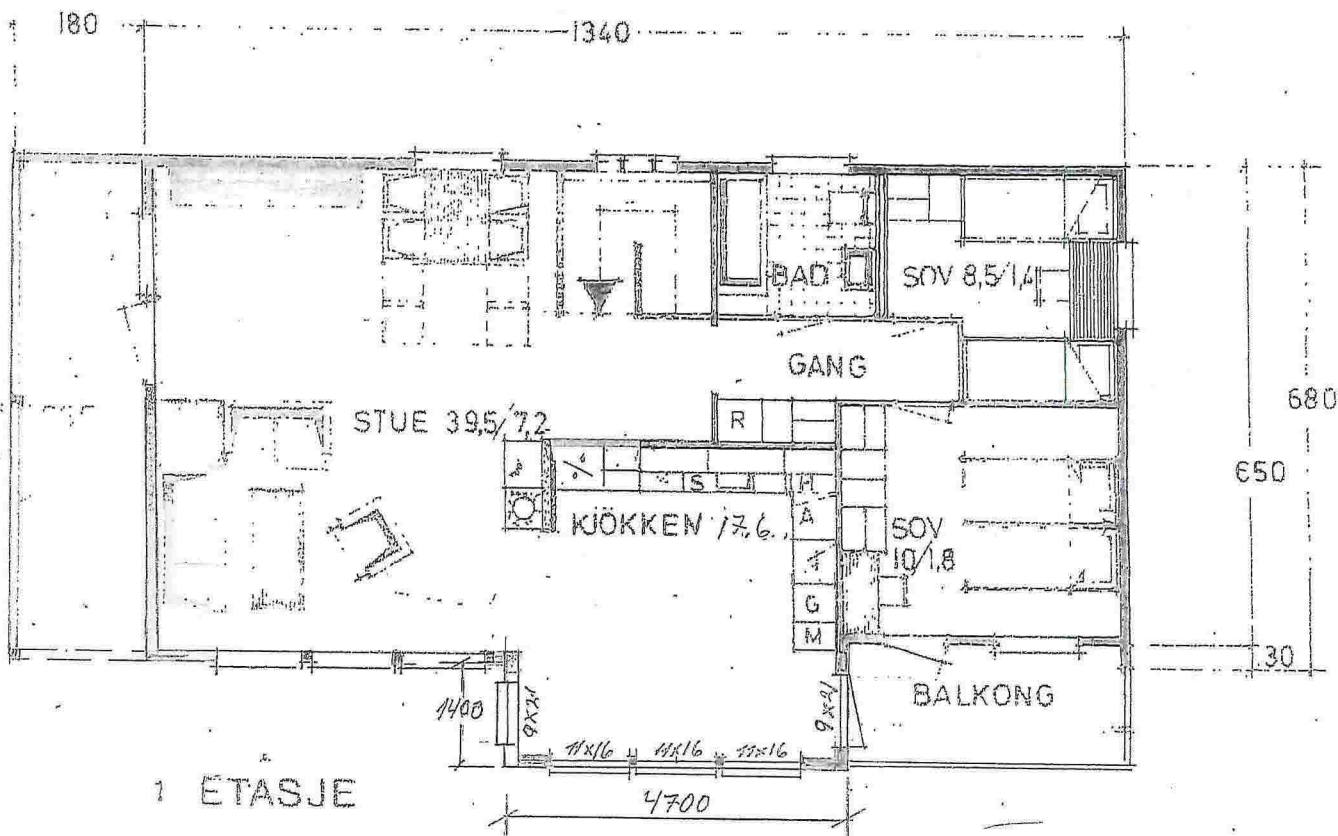

E-1

FASADE MOT _____

FASADE MOT _____

FASADE MOT _____

1 ETASJE

Tilbygg 6,58 m²

GJERMUND SKARE
DALSTØVEGEN 49
5918 FREKHAUG

LANGENES BYGG AS
BYGGMESTER HELGE LANGENES
KNARVIK - 5914 ISDALSTØ
TLF. 56 35 74 10 - FAX 56 35 74 11