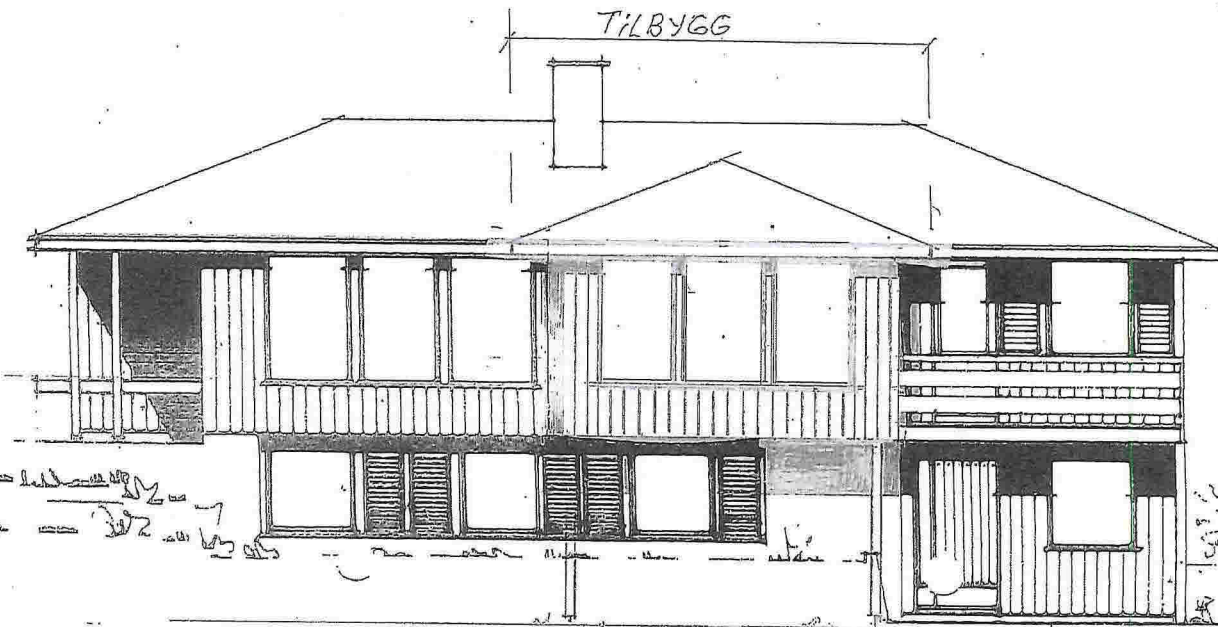

E-1

FASADE MOT _____

FASADE MOT _____

FASADE MOT _____

1 ETASJE

Tilbygg 6,58 m²

GJERMUND SKARE
DALSTØVEGEN 49
5918 FREKHAUG

LANGENES BYGG AS
BYGGMESTER HELGE LANGENES
KNARVIK - 5914 ISDALSTØ
TLF. 56 35 74 10 - FAX 56 35 74 11