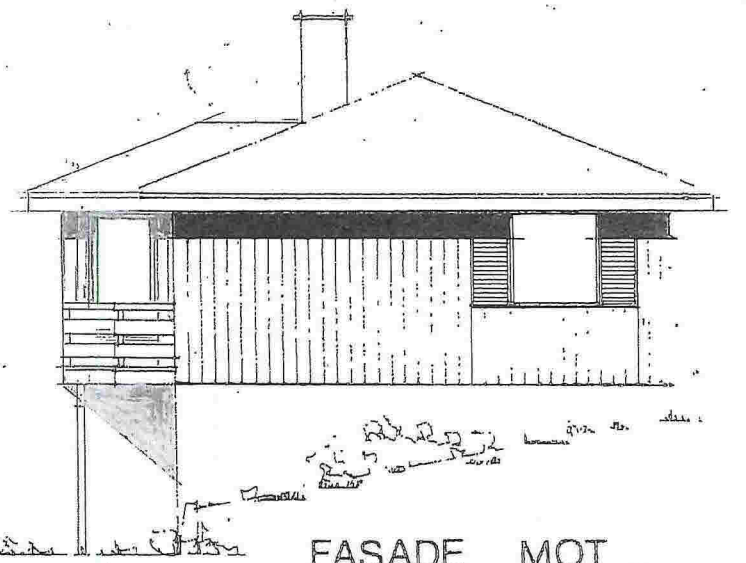

E-1

FASADE MOT _____

FASADE MOT _____

FASADE MOT _____

1 ETASJE

Tilbygg 6,58 m²

GJERMUND SKARE
DALSTØVEGEN 49
5918 FREKHAUG

LANGENES BYGG AS
BYGGMESTER HELGE LANGENES
KNARVIK - 5914 ISDALSTØ
TLF. 56 35 74 10 - FAX 56 35 74 11