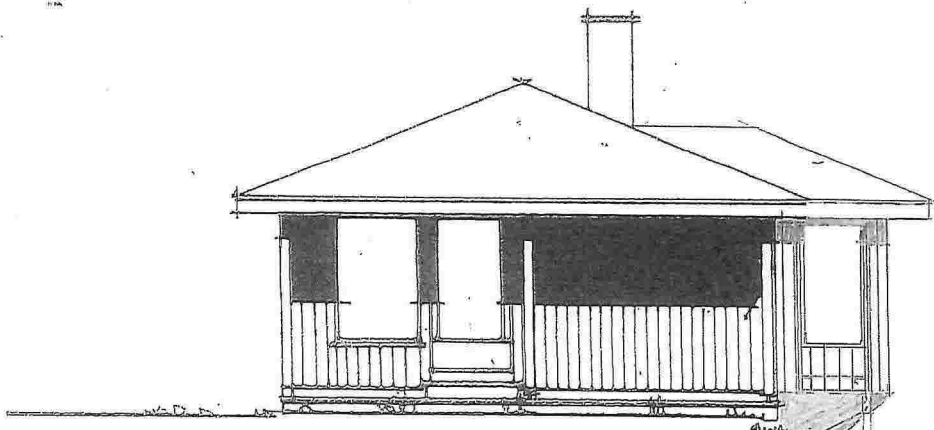

E-1

FASADE MOT _____

FASADE MOT _____

FASADE MOT _____

1 ETASJE

Tilbygg 6,58 m²

GJERMUND SKARE
DALSTØVEGEN 49
5918 FREKHAUG

LANGENES BYGG AS
BYGGMESTER HELGE LANGENES
KNARVIK - 5914 ISDALSTØ
TLF. 56 35 74 10 - FAX 56 35 74 11