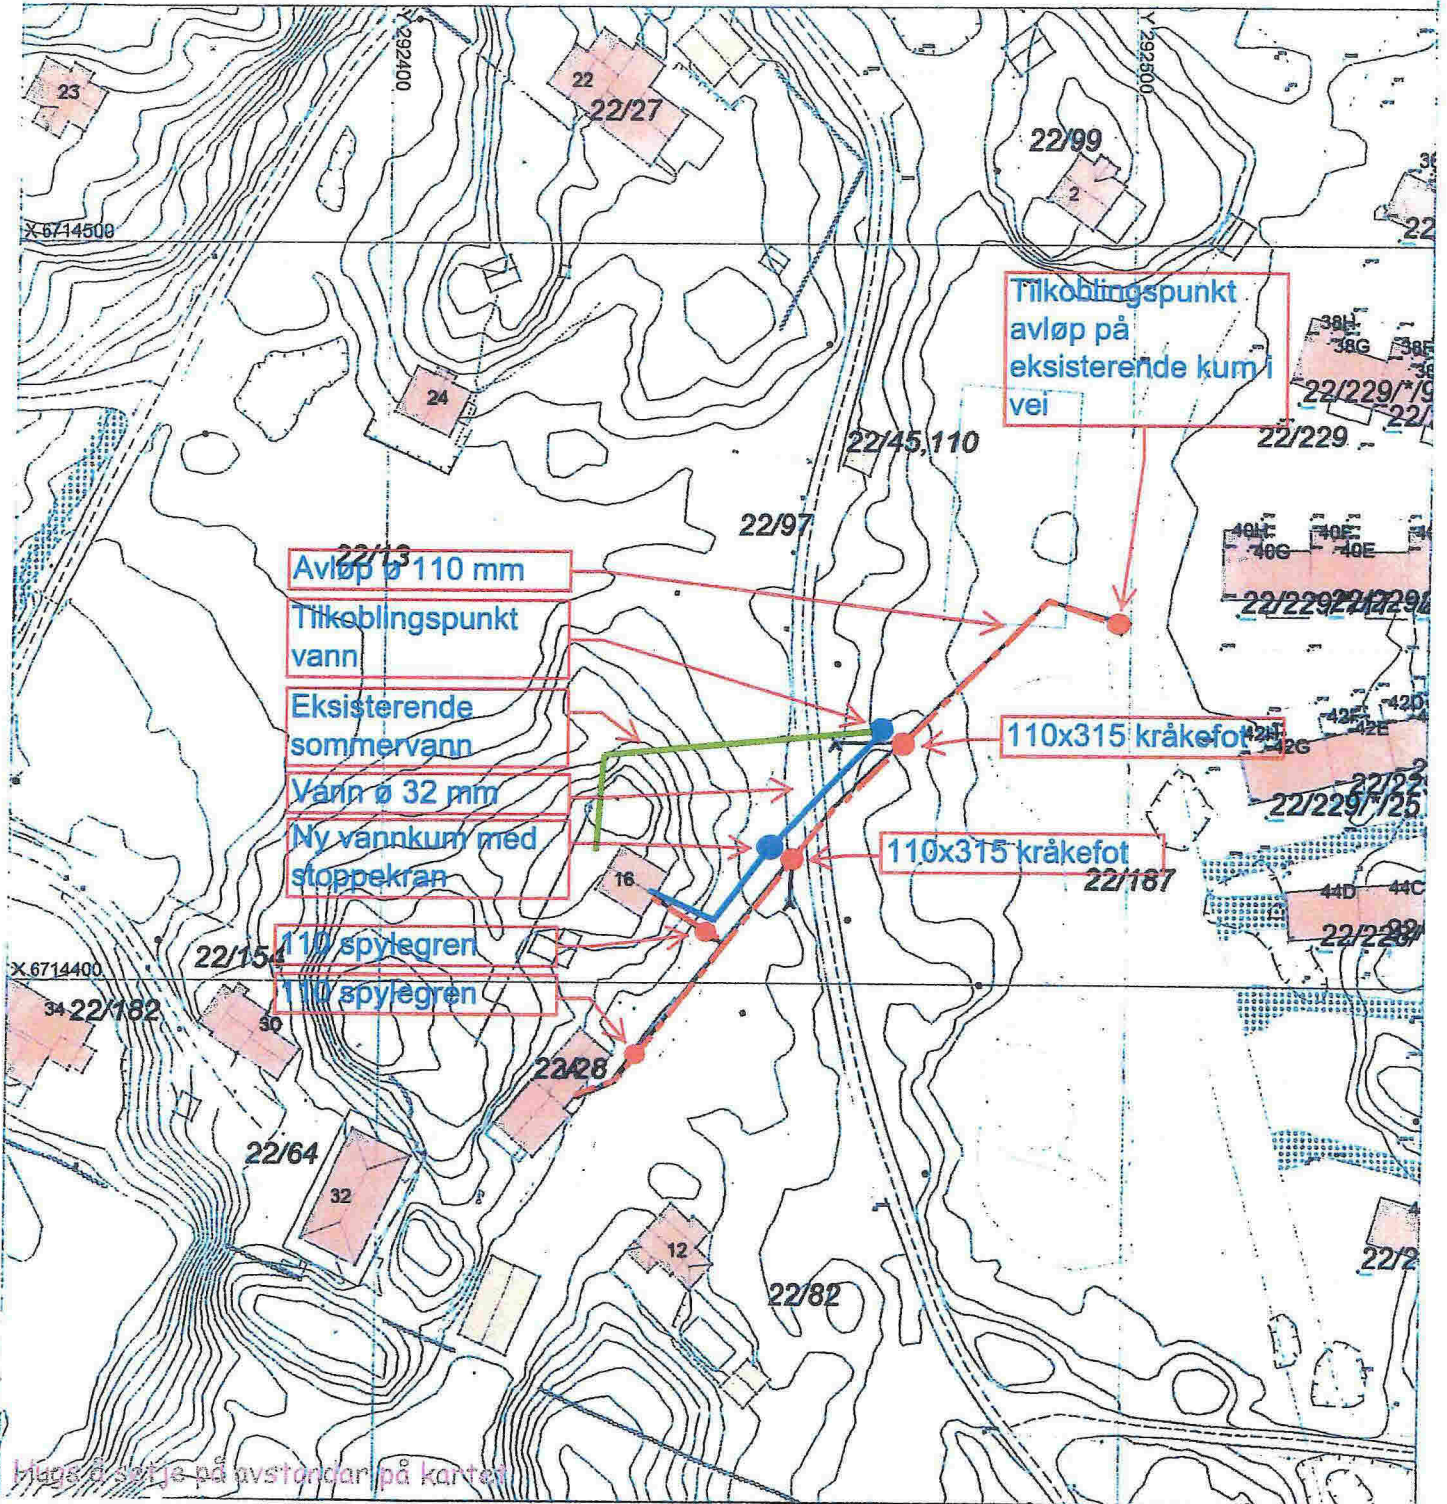

SITUASJONSKART

Gnr/Bnr: 22-45, 110
 Adresse: Mjåtveitsto 16
 Eigar/sokar: Runc Rading

Kvalitet: FKB-B

Gjeldande plan: Kommuneplan
 Planformål: LNF

Vår referanse: PAS

Sign.

Målestokk: 1:1000
 Dato: 27.10.2014

MELAND
 KOMMUNE

Gjerde
 Usikker eigdomsgrense
 Målt eigdomsgrense

Bolighus
 Andre bygg

Høgde og svilje på avstandar på kartet

2/6-15