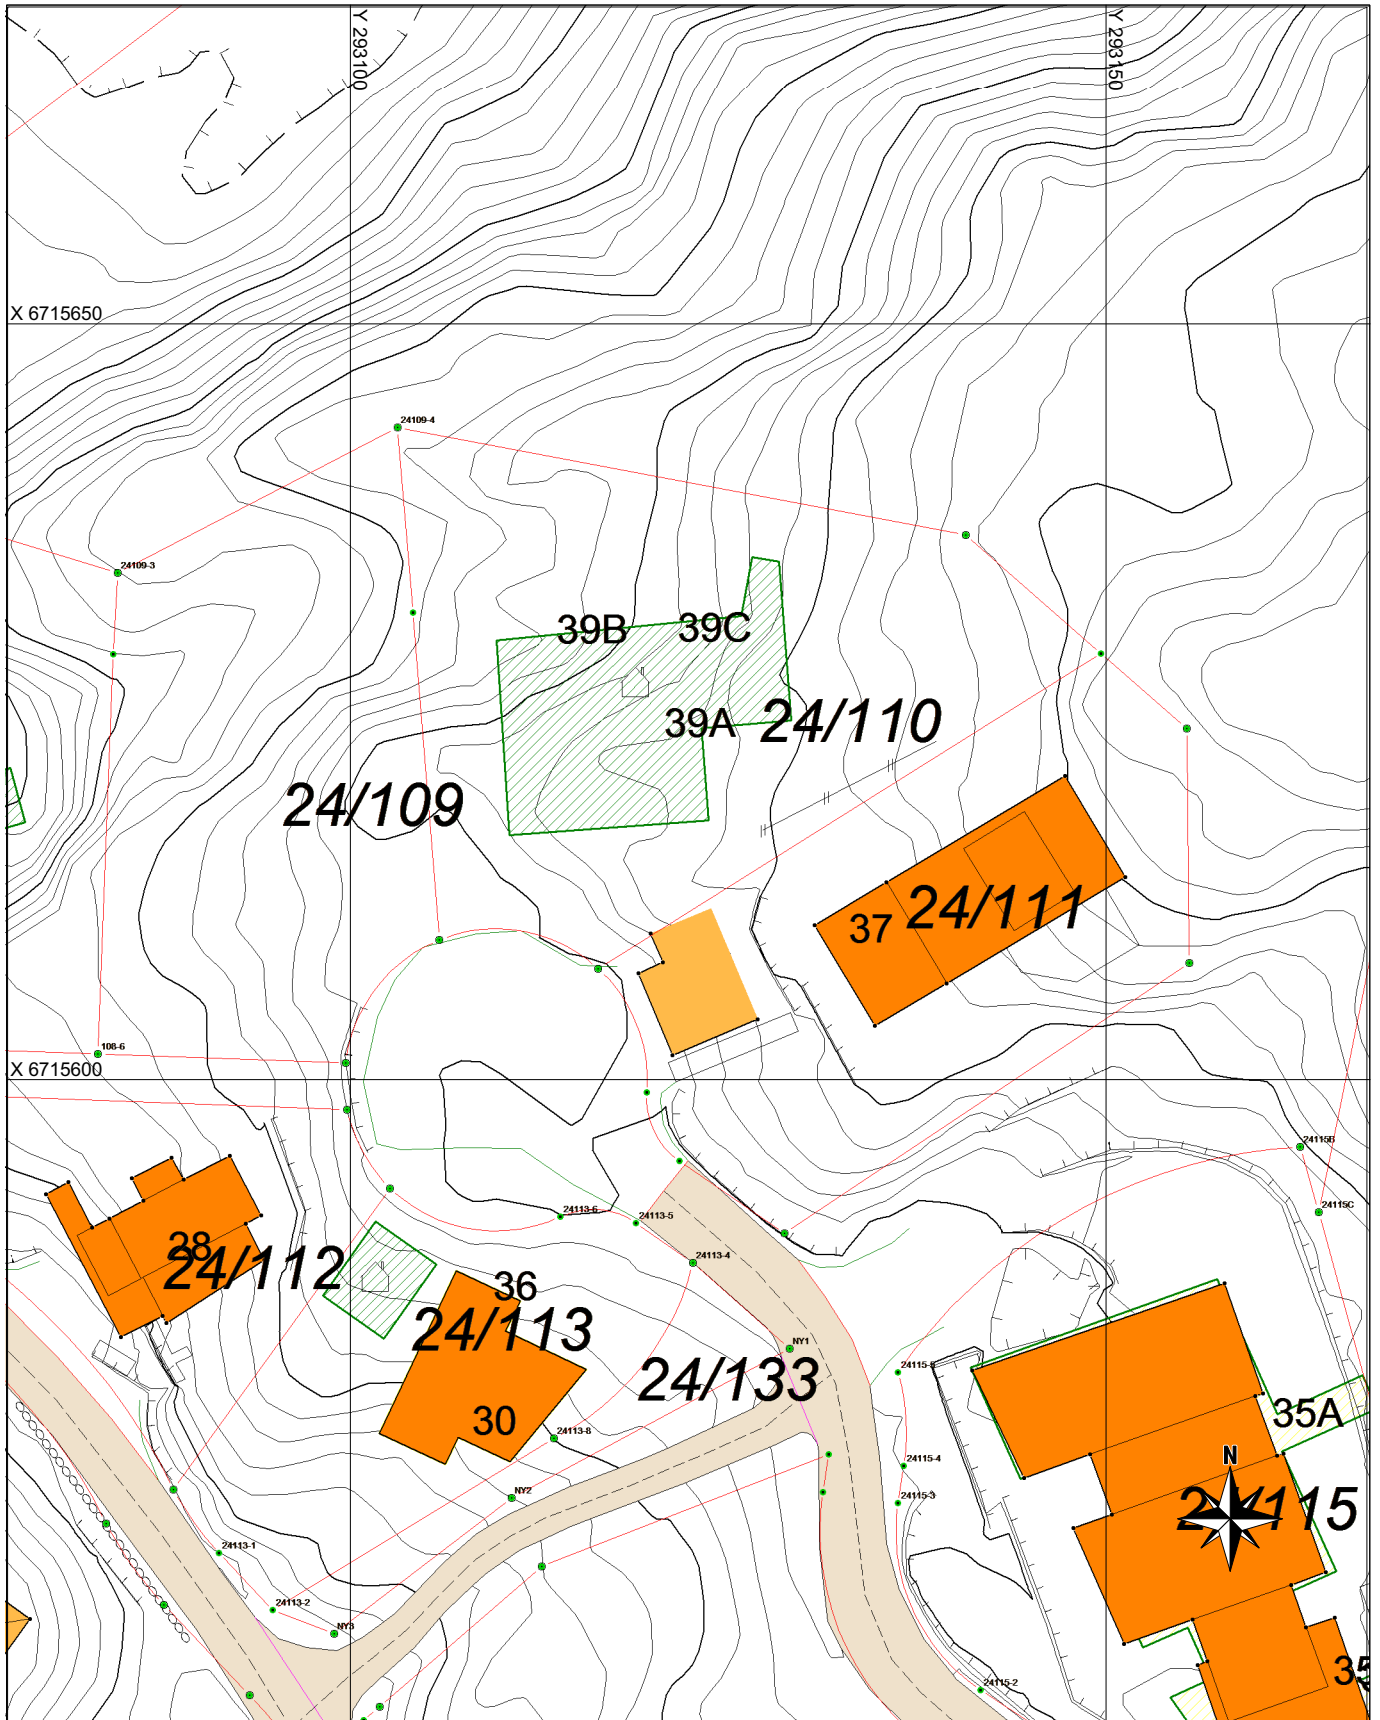

Adressekart for Torvvegen 39A, B, C

Dato 19.06.2015
Målestokk 1:500

Matrikkel Tiltak (Avgjørelser i enkeltsaker)

Godkj. Nybygg

Abc