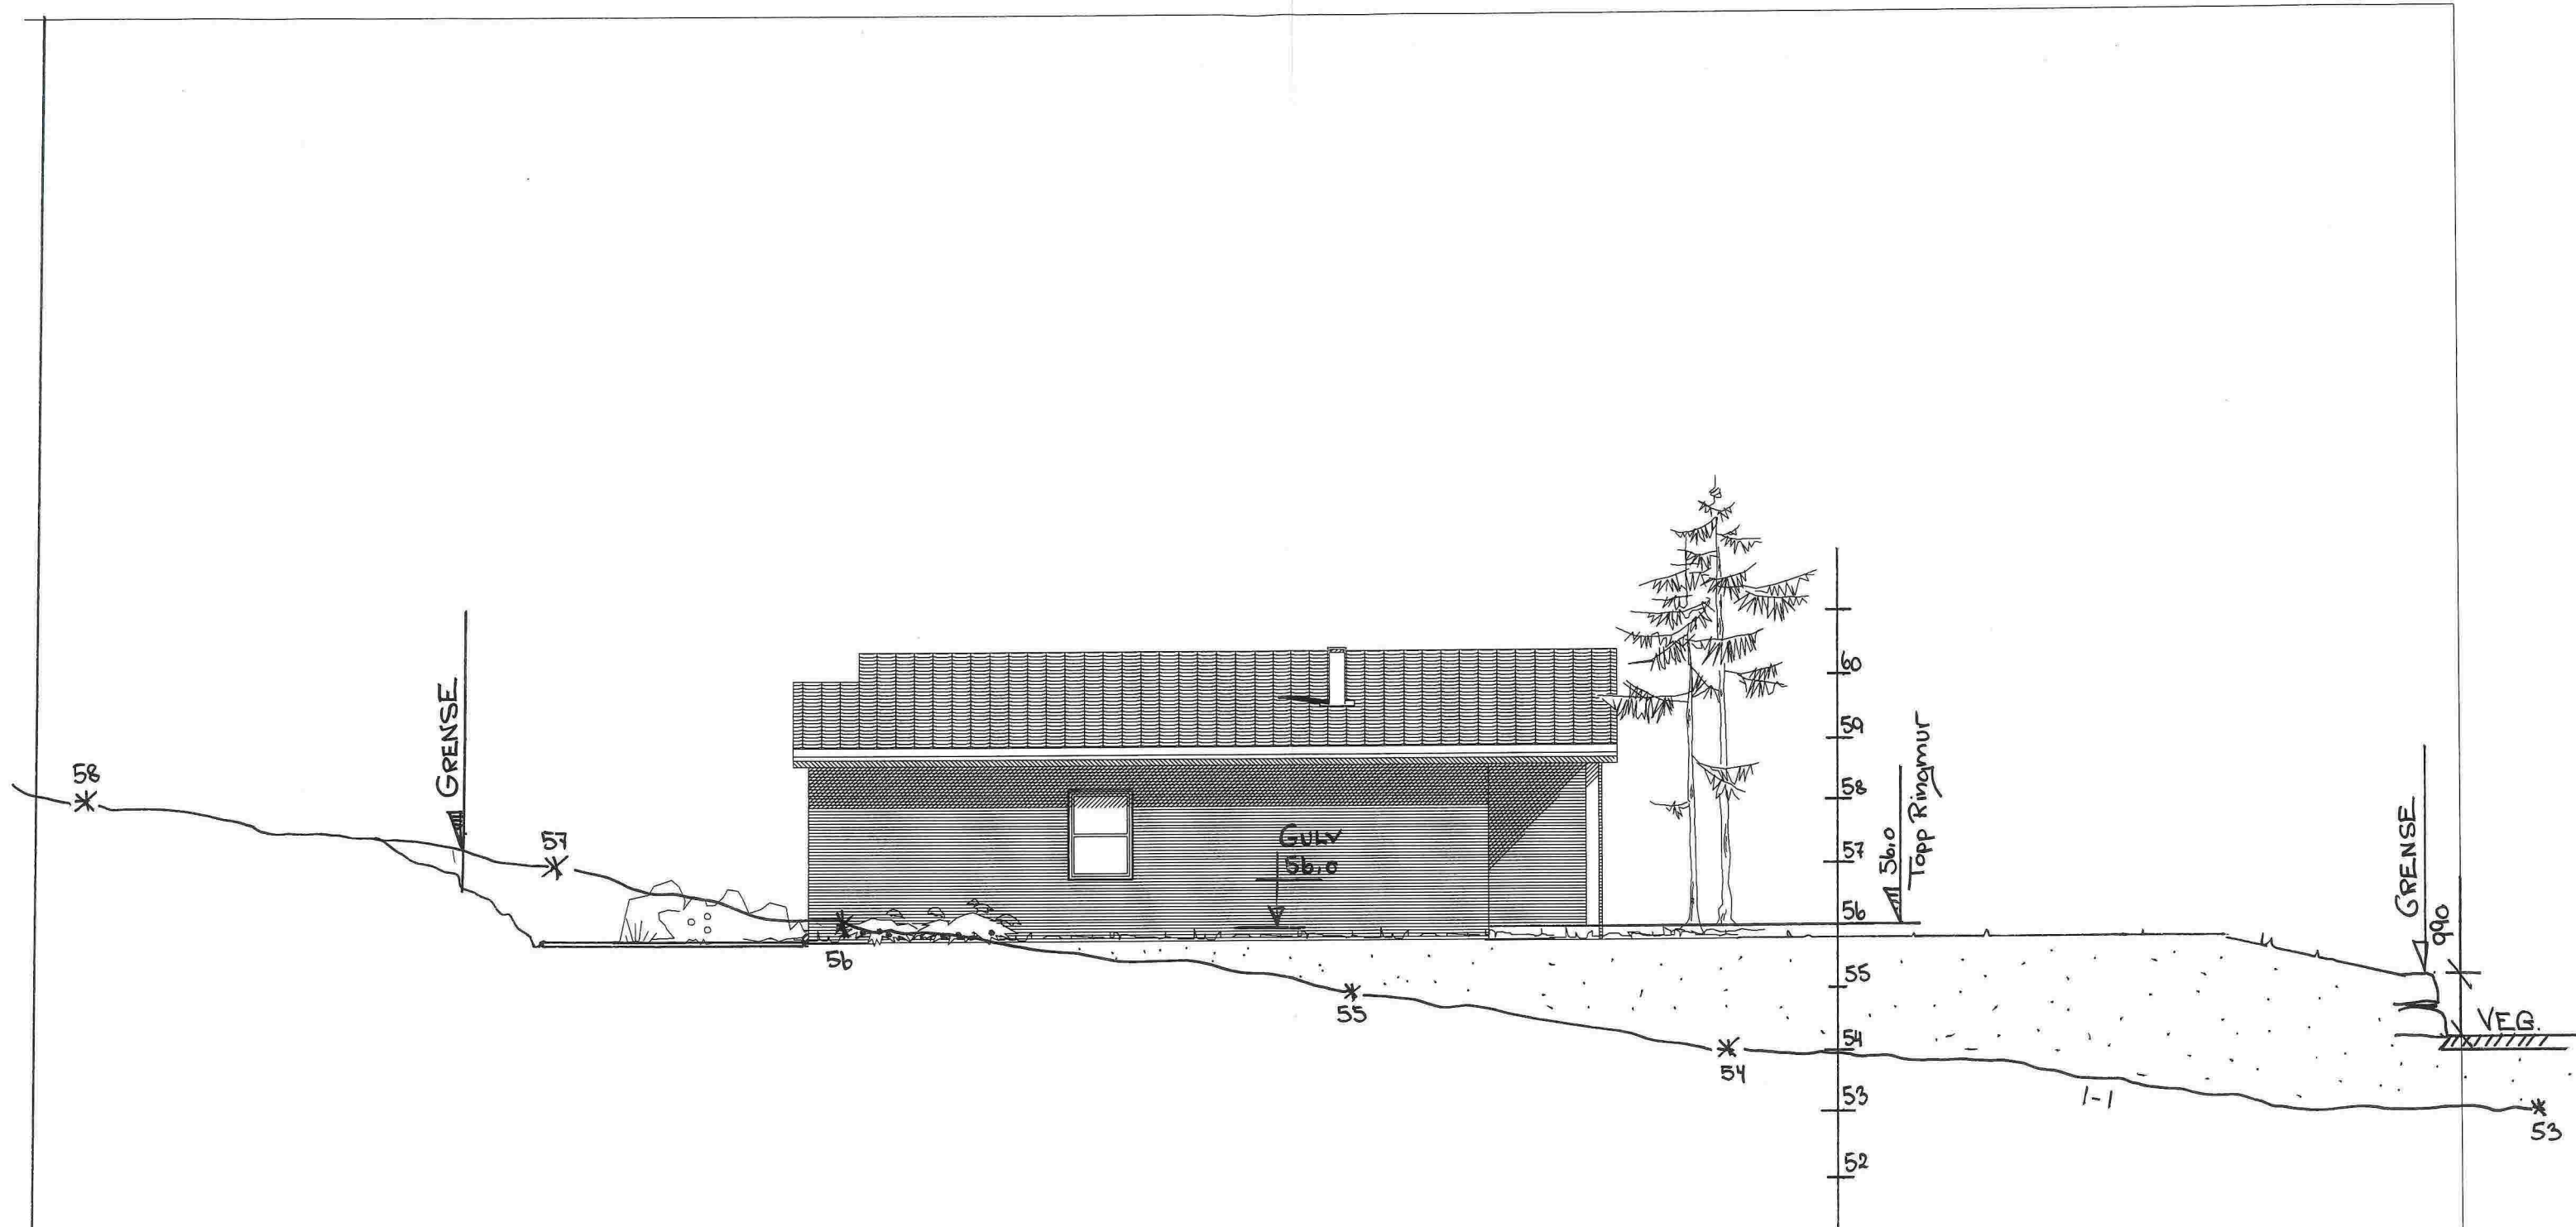

PROFIL 1-1

DATA DESIGN SYSTEM

Enebolig

BOLIGSENTERET

Boligsenteret Bergen as
Ervikveien 70 B, 5106 Øvre Ervik
Tlf.: 55 53 55 90 Fax: 55 53 55 95
www.boligsenteret.com

Tiltakshaver: Boligsenteret Bergen as
Byggeplass: Holsbergstien Felt B8
Kommune: Melsnd
Gnr: 10 Bnr: del av 40 Mål: 1 : 100
Parsell 5

Dato: 25.11.2014
Tegner: oddva
Prosjekt: Holme B8B Mini exCarpor
Tegnr.: 504

© Tegningen er beskyttet i.h.t. lov om opphavsrett.