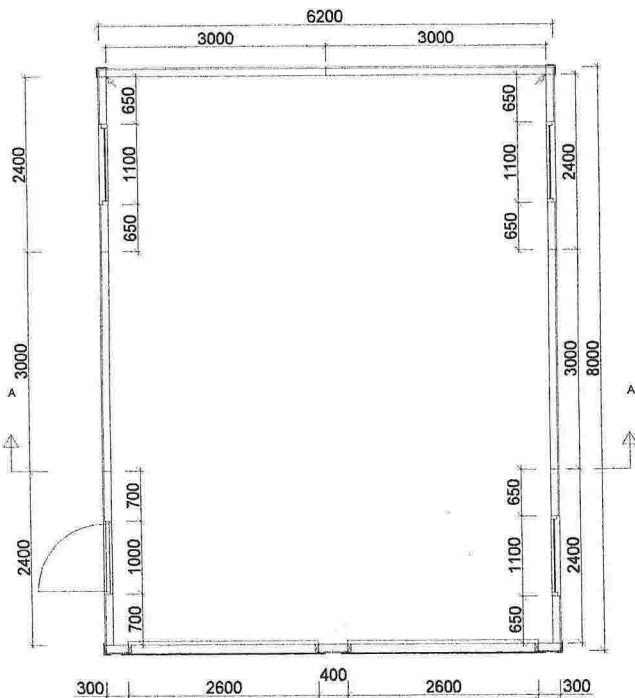

Snitt A-A

GUNN TONE SUSEIE /

		Tiltakshaver:		Knut Holba	
		Kundenr:	785021	Konstr/tegnet:	MEB
BYA= 49,6	BRA= 46,8	Ordrenr/tilbudsnr:	97491	Takvinkel:	36°
		Dato:	04.11.14		
Gnr:	Bnr:	Målestokk:	Modell:	Tegningsnr:	
21	59	1:100	Hushovd	ng-91512	
Tegningen er NorgesGarasjen AS's eiendom. Kan bare brukes til byggemelding ved kjøp av garasje fra NorgesGarasjen AS og må ikke overdras til andre. Eventuelle erstatningssøksmål kan ellers fremføres.				Tlf :37 25 70 80 E-post: precul@garasjer.no	

# BILAG E3

Byggherre	Tone – Knut
Adresse	Dalemarka 132A, Gnr 21, Bnr 59
Prosjekt	Garasje
Dato	26.11.2014
Tegnet av:	SAD
Fasader	

Målestokk 1:150

# BILAG E1

NORD  
↑

Byggherre	Tone Skjeie – Knut Holba	Målestokk 1:150 A3
Adresse	Dalemarken 132A, GAR 21, BNR 59	
Prosjekt	Garasje	
Dato	26.10.2014	
Tegnet av:	SAD	
Plasering på tomt:		

BILAS E1