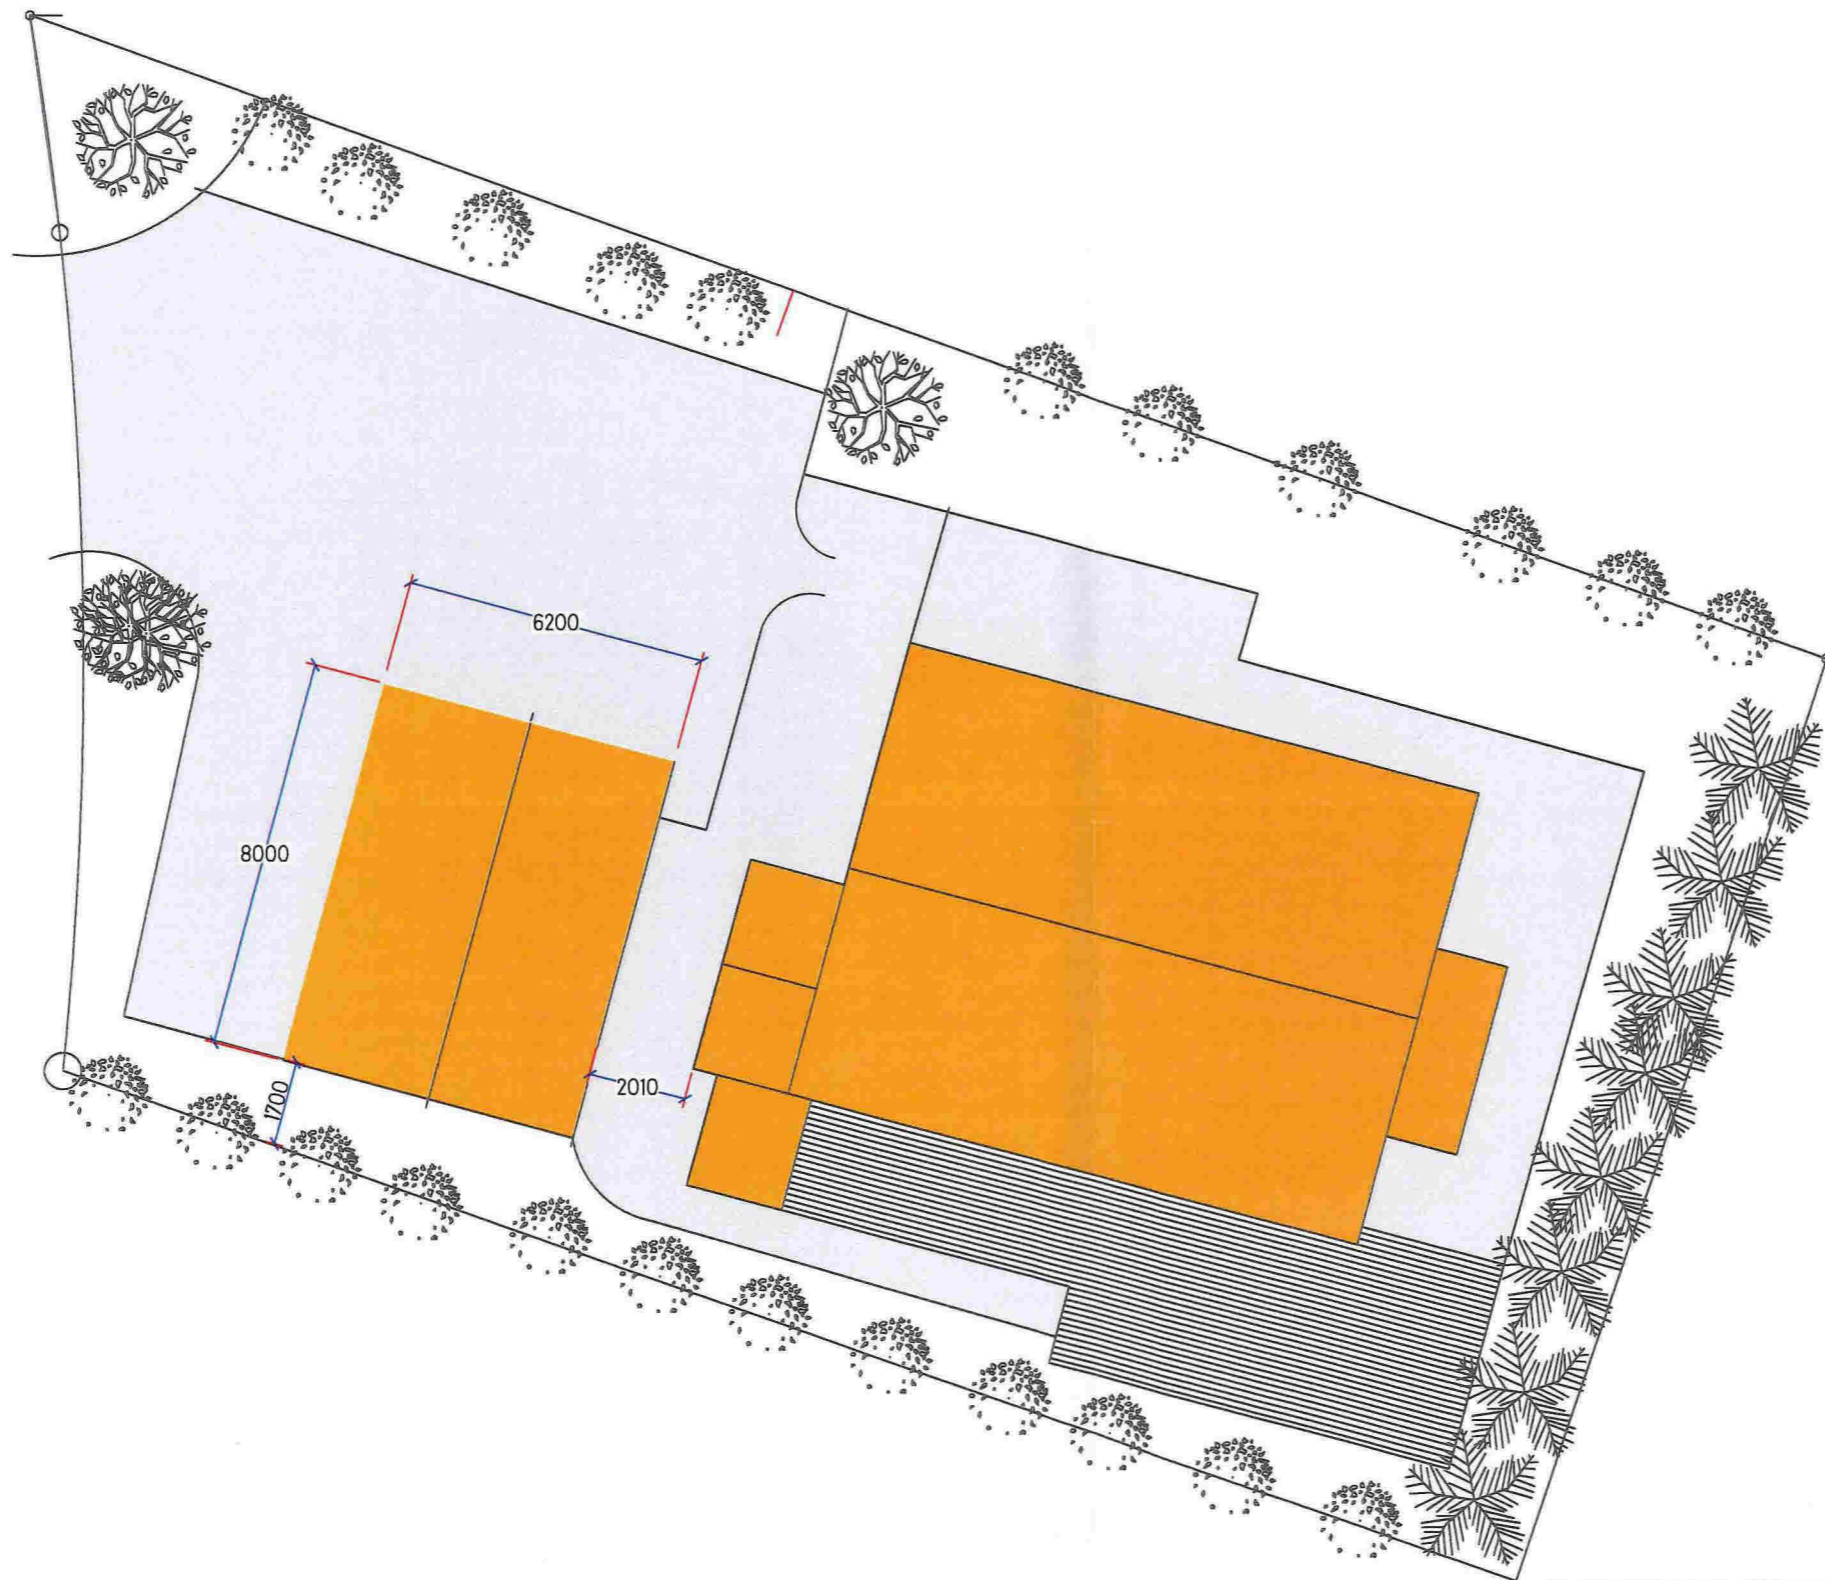

Snitt A-A

GUNN TONE SUSEIE /

		Tiltakshaver:		Knut Holba	
		Kundenr:	785021	Konstr/tegnet:	MEB
BYA= 49,6	BRA= 46,8	Ordrenr/tilbudsnr:	97491	Takvinkel:	36°
		Dato:	04.11.14		
Gnr:	Bnr:	Målestokk:	Modell:	Tegningsnr:	
21	59	1:100	Hushovd	ng-91512	
Tegningen er NorgesGarasjen AS's eiendom. Kan bare brukes til byggemelding ved kjøp av garasje fra NorgesGarasjen AS og må ikke overdras til andre. Eventuelle erstatningssøksmål kan ellers fremføres.				Tlf :37 25 70 80 E-post: precul@garasjer.no	

# BILAG E3

Byggherre	Tone – Knut
Adresse	Dalemarka 132A, Gnr 21, Bnr 59
Prosjekt	Garasje
Dato	26.11.2014
Tegnet av:	SAD
Fasader	

Målestokk 1:150

# BILAG E1

NORD  
↑

Byggherre	Tone Skjeie – Knut Holba	Målestokk 1:150 A3
Adresse	Dalemarken 132A, GAR 21, BNR 59	
Prosjekt	Garasje	
Dato	26.10.2014	
Tegnet av:	SAD	
Plasering på tomt:		

BILAS E1