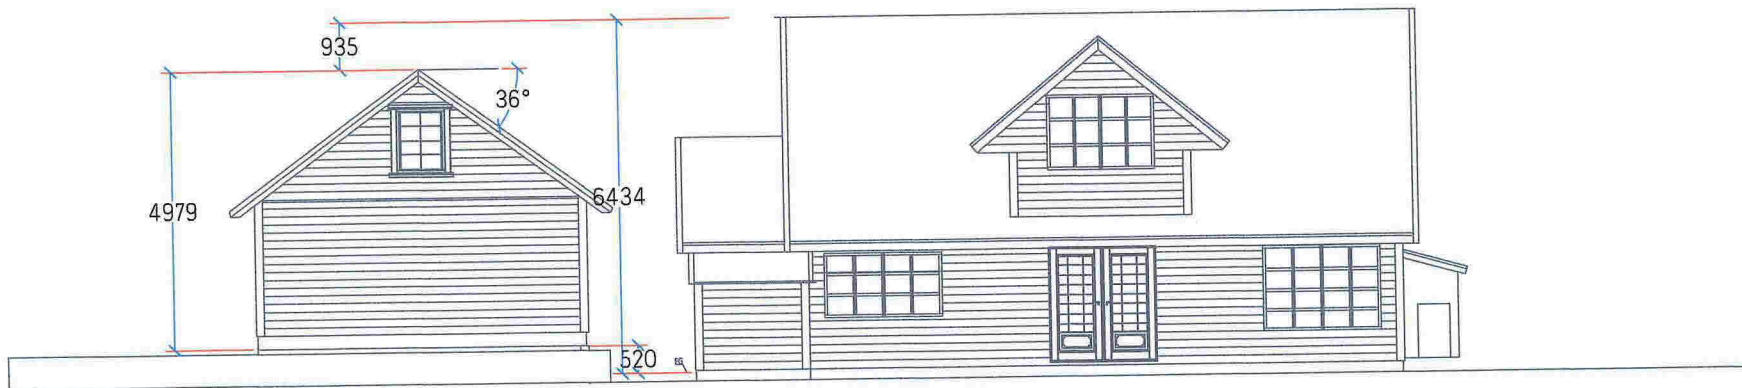

Snitt A-A

GUNN TONE SUSEIE /

		Tiltakshaver:		Knut Holba	
		Kundenr:	785021	Konstr/tegnet:	MEB
BYA= 49,6	BRA= 46,8	Ordrenr/tilbudsnr:	97491	Takvinkel:	36°
		Dato:	04.11.14		
Gnr:	Bnr:	Målestokk:	Modell:	Tegningsnr:	
21	59	1:100	Hushovd	ng-91512	
Tegningen er NorgesGarasjen AS's eiendom. Kan bare brukes til byggemelding ved kjøp av garasje fra NorgesGarasjen AS og må ikke overdras til andre. Eventuelle erstatningssøksmål kan ellers fremføres.				Tlf :37 25 70 80 E-post: precul@garasjer.no	

# BILAG E3

Byggherre	Tone – Knut
Adresse	Dalemarka 132A, Gnr 21, Bnr 59
Prosjekt	Garasje
Dato	26.11.2014
Tegnet av:	SAD
Fasader	

Målestokk 1:150

# BILAG E1

NORD  
↑

Byggherre	Tone Skjeie – Knut Holba	Målestokk 1:150 A3
Adresse	Dalemarken 132A, GAR 21, BNR 59	
Prosjekt	Garasje	
Dato	26.10.2014	
Tegnet av:	SAD	
Plasering på tomt:		

BILAS E1