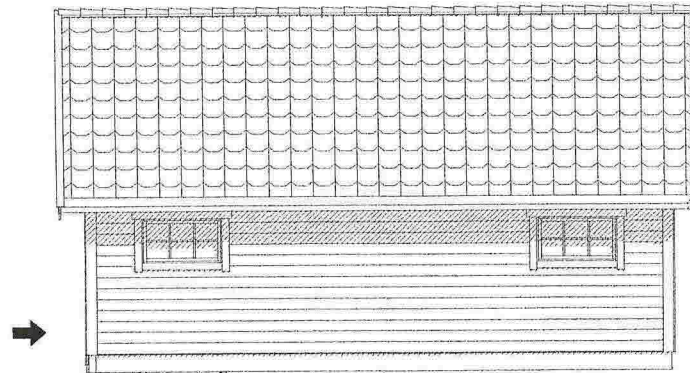

Snitt A-A

GUNN TONE SUSEIE /

		Tiltakshaver:		Knut Holba	
		Kundenr:	785021	Konstr/tegnet:	MEB
BYA= 49,6	BRA= 46,8	Ordrenr/tilbudsnr:	97491	Takvinkel:	36°
		Dato:	04.11.14		
Gnr:	Bnr:	Målestokk:	Modell:	Tegningsnr:	
21	59	1:100	Hushovd	ng-91512	
Tegningen er NorgesGarasjen AS's eiendom. Kan bare brukes til byggemelding ved kjøp av garasje fra NorgesGarasjen AS og må ikke overdras til andre. Eventuelle erstatningssøksmål kan ellers fremføres.				Tlf :37 25 70 80 E-post: precul@garasjer.no	

# BILAG E3

Byggherre	Tone – Knut
Adresse	Dalemarka 132A, Gnr 21, Bnr 59
Prosjekt	Garasje
Dato	26.11.2014
Tegnet av:	SAD
Fasader	

Målestokk 1:150

# BILAG E1

NORD  
↑

Byggherre	Tone Skjeie – Knut Holba	Målestokk 1:150 A3
Adresse	Dalemarken 132A, GAR 21, BNR 59	
Prosjekt	Garasje	
Dato	26.10.2014	
Tegnet av:	SAD	
Plasering på tomt:		

BILAS E1