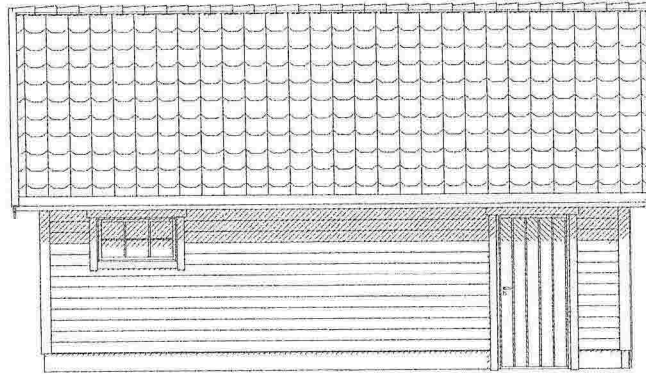

Snitt A-A

GUNN TONE SUSEIE /

		Tiltakshaver:		Knut Holba	
		Kundenr:	785021	Konstr/tegnet:	MEB
BYA= 49,6	BRA= 46,8	Ordrenr/tilbudsnr:	97491	Takvinkel:	36°
		Dato:	04.11.14		
Gnr:	Bnr:	Målestokk:	Modell:	Tegningsnr:	
21	59	1:100	Hushovd	ng-91512	
Tegningen er NorgesGarasjen AS's eiendom. Kan bare brukes til byggemelding ved kjøp av garasje fra NorgesGarasjen AS og må ikke overdras til andre. Eventuelle erstatningssøksmål kan ellers fremføres.				Tlf :37 25 70 80 E-post: precul@garasjer.no	

# BILAG E3

Byggherre	Tone – Knut
Adresse	Dalemarka 132A, Gnr 21, Bnr 59
Prosjekt	Garasje
Dato	26.11.2014
Tegnet av:	SAD
Fasader	

Målestokk 1:150

# BILAG E1

NORD  
↑

Byggherre	Tone Skjeie – Knut Holba	Målestokk 1:150 A3
Adresse	Dalemarken 132A, GAR 21, BNR 59	
Prosjekt	Garasje	
Dato	26.10.2014	
Tegnet av:	SAD	
Plasering på tomt:		

BILAS E1