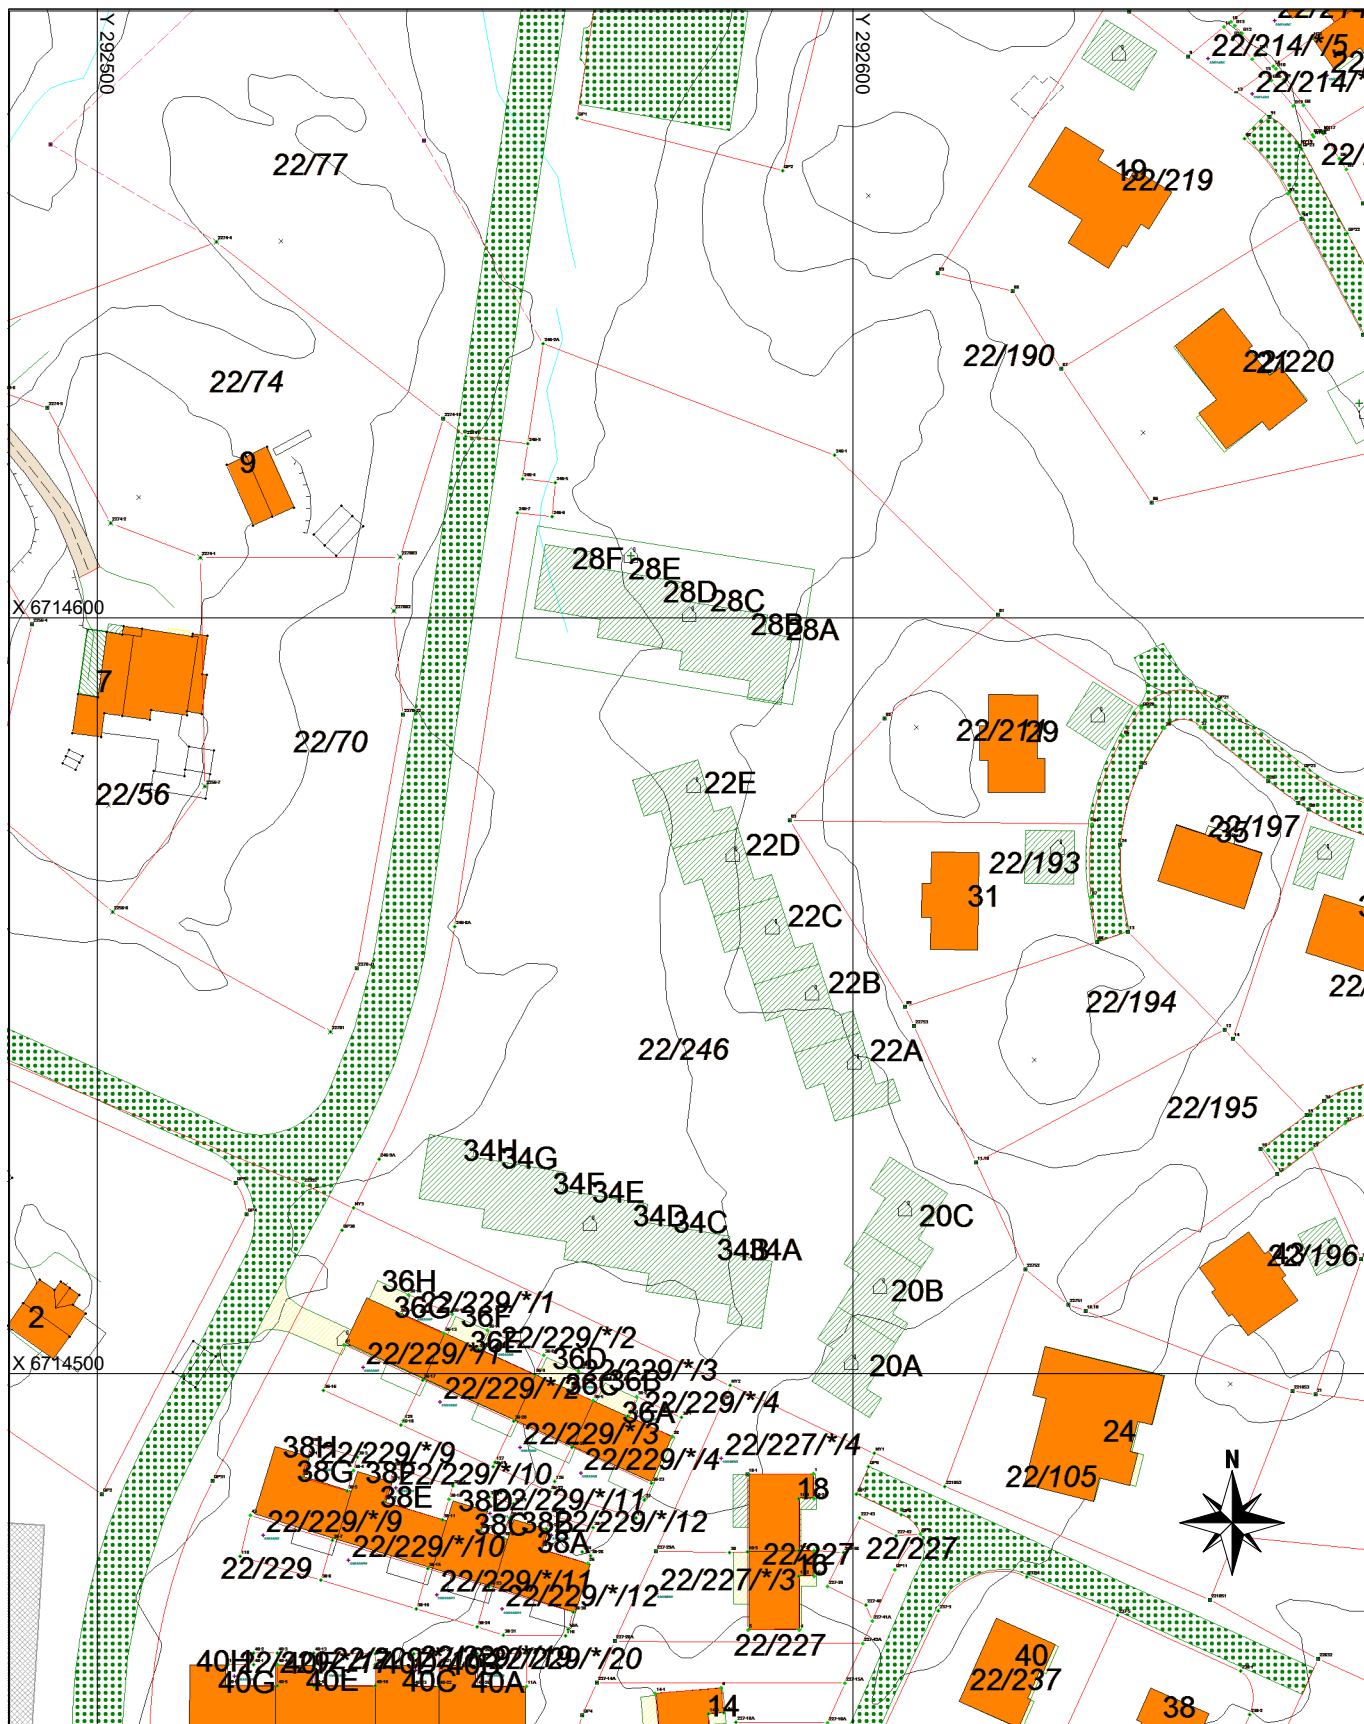

Adressekart for Mjåtveitmarka 28A-F

Dato 24.07.2015
Målestokk 1:1000

Matrikkel Tiltak (Avgjørelser i enkeltsaker)

 Godkj. Nybygg

Abc