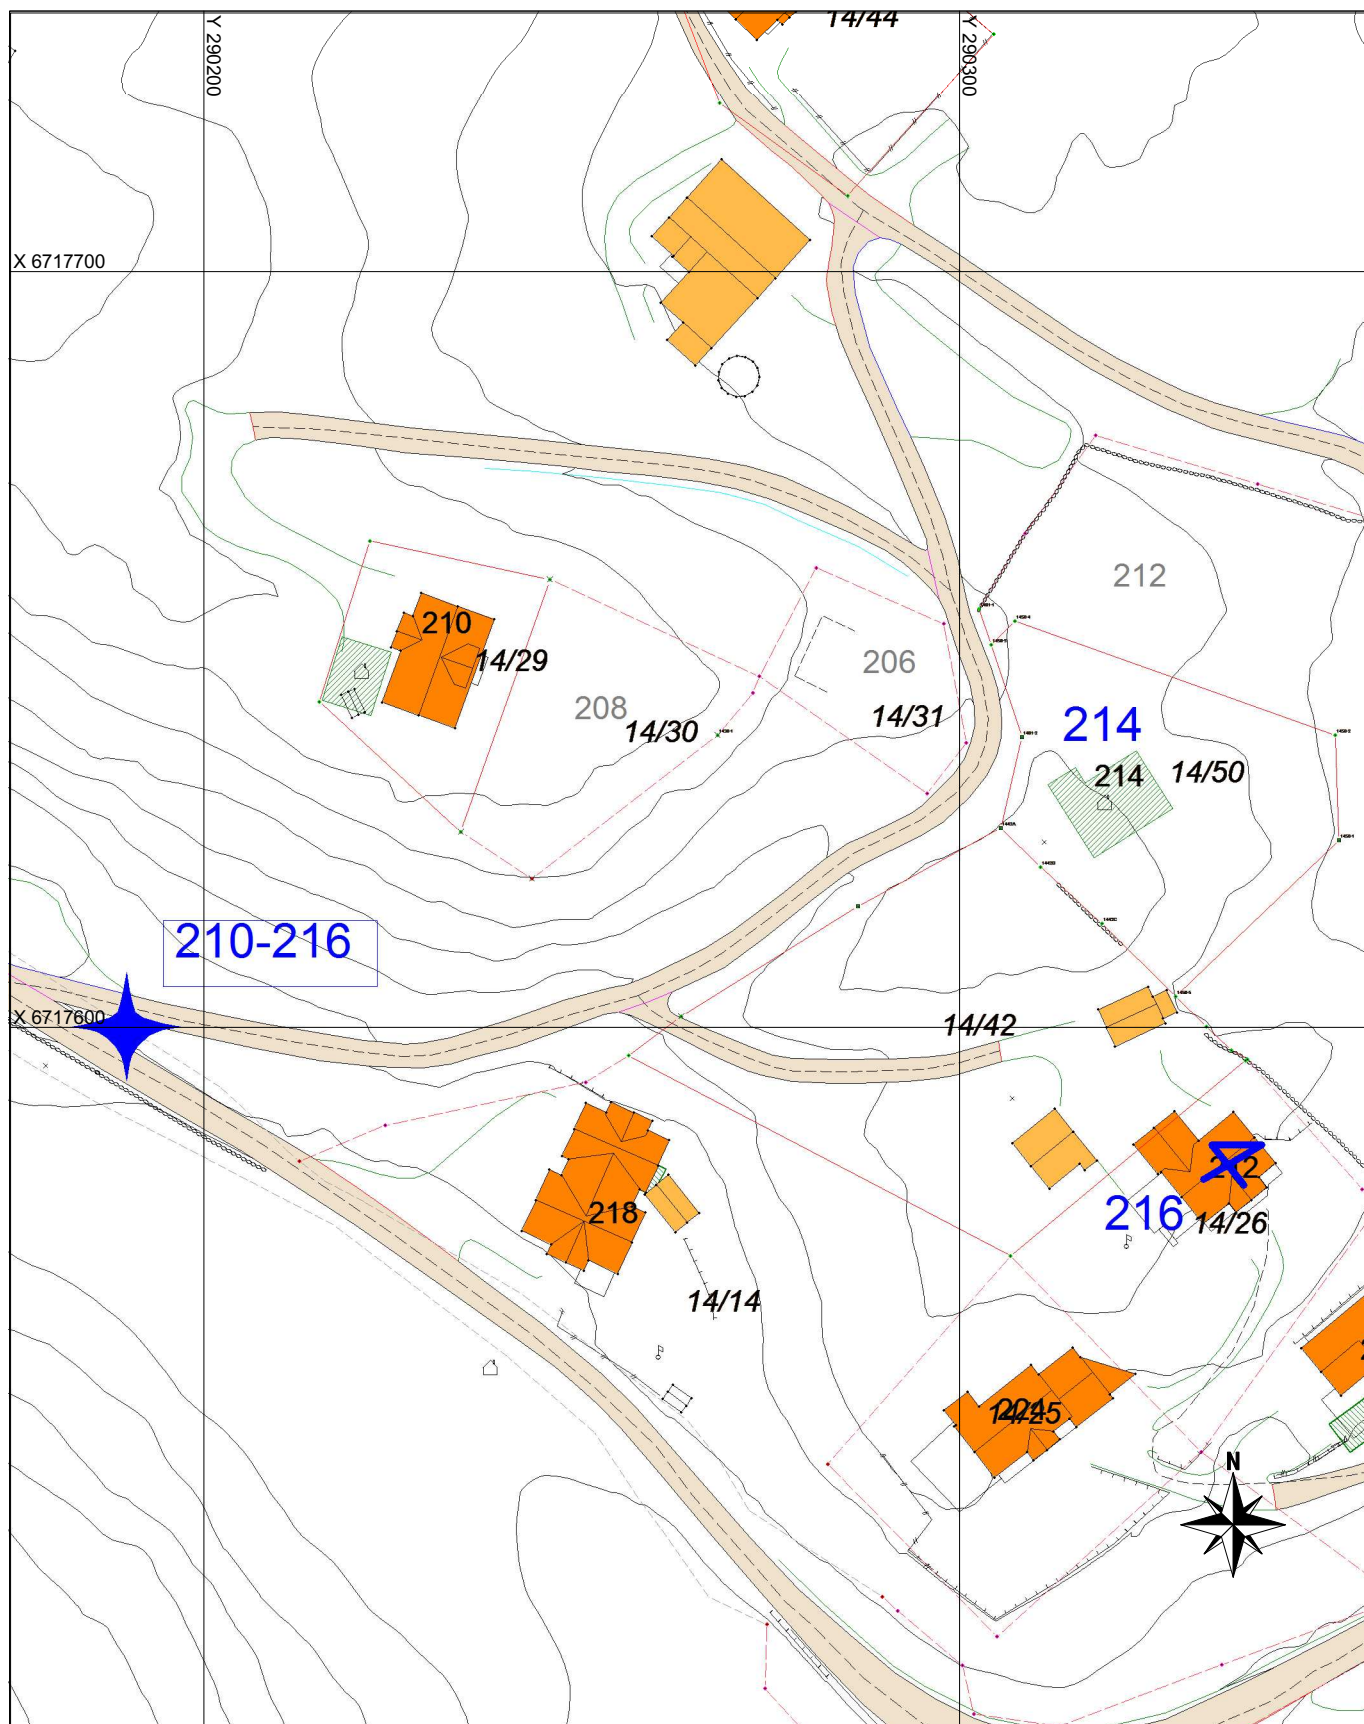

Adressekart for Melandsvegen 214, 216 Dato 24.07.2015

Målestokk 1:1000

Matrikkel Tiltak (Avgjørelser i enkeltsaker)

 Godkj. Nybygg

Abc