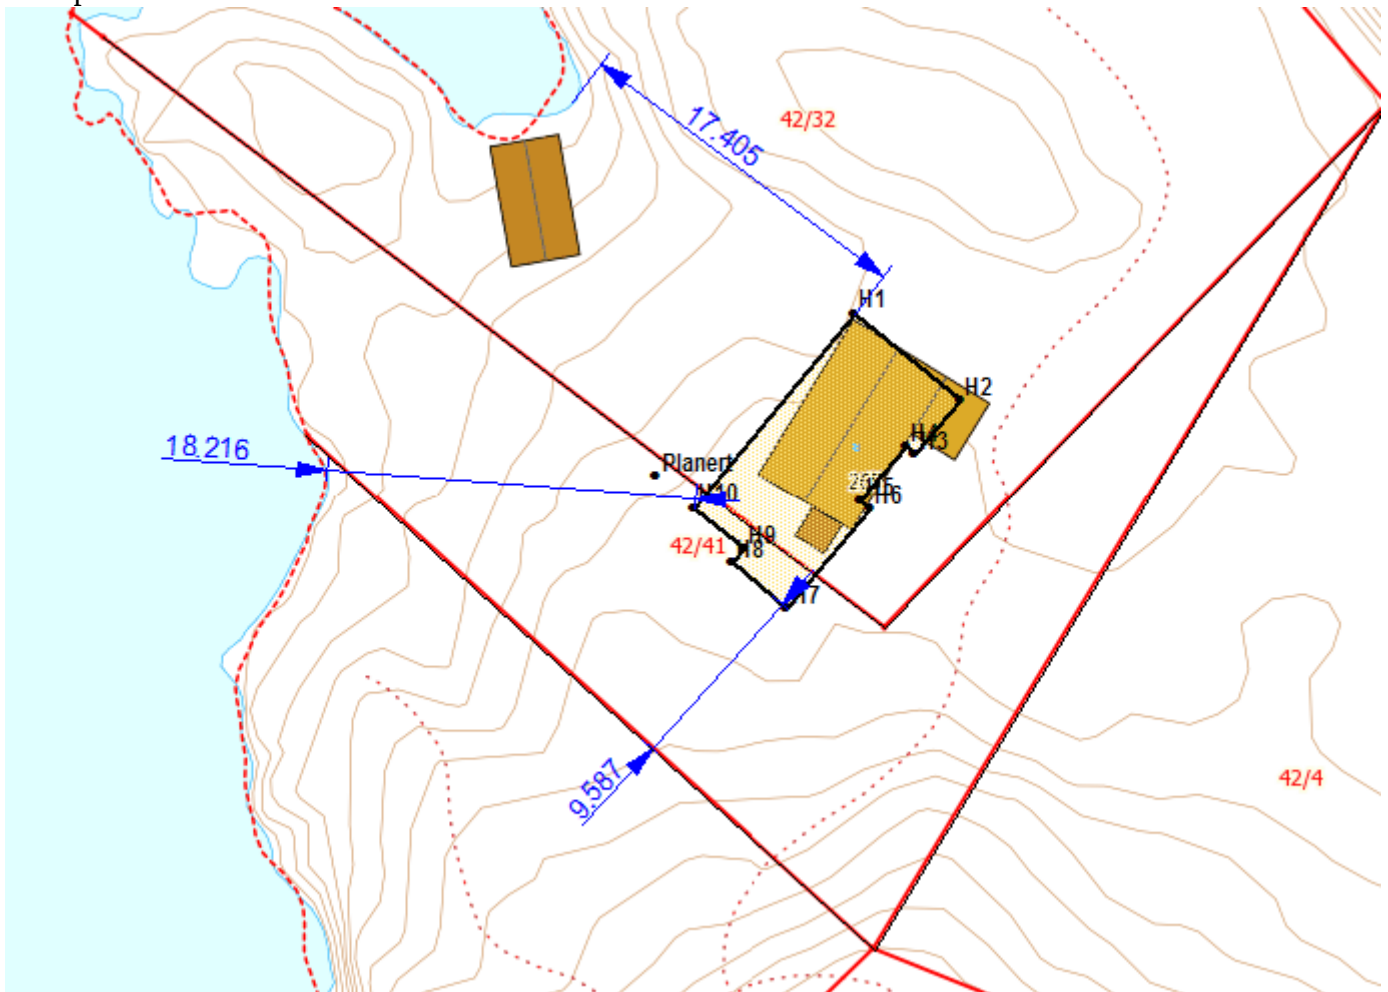

Meland, gnr 41 bnr 41,32,  
Data på innmålt fasadeliv

13.03.2015

PunktID	N-koord.	Ø-koord.	Høyde
H1	6718403,03	283226,09	
H2	6718398,72	283231,29	
H3	6718396,07	283229,09	
H4	6718396,45	283228,62	
H5	6718393,79	283226,42	
H6	6718393,41	283226,88	
H7	6718388,45	283222,77	
H8	6718390,69	283220,06	
H9	6718391,39	283220,63	
H10	6718393,45	283218,15	

**Høyde planert: kote**

**+5,93**

Planert	6718394,95	283216,34	5,93
---------	------------	-----------	------