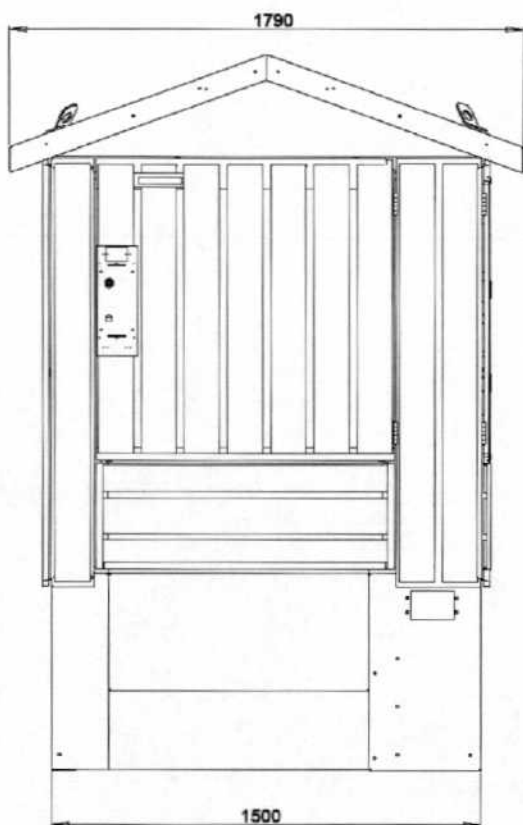

Målskisse SiNETT 315 U

Eksempel på ferdig anlegg. På "21004 Sagstad nedre" vil rødfargen bli byttet med grå og taket vil bli kledd med taksten-lignende plater.