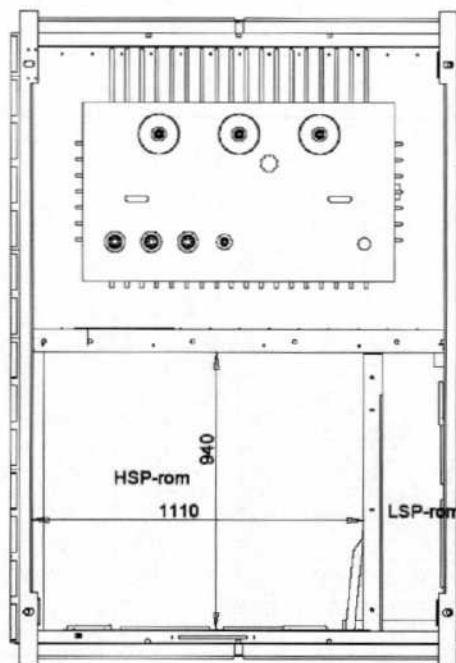

Målskisse SiNETT 315 U

Eksempel på ferdig anlegg. På "21004 Sagstad nedre" vil rødfargen bli byttet med grå og taket vil bli kledd med taksten-lignende plater.