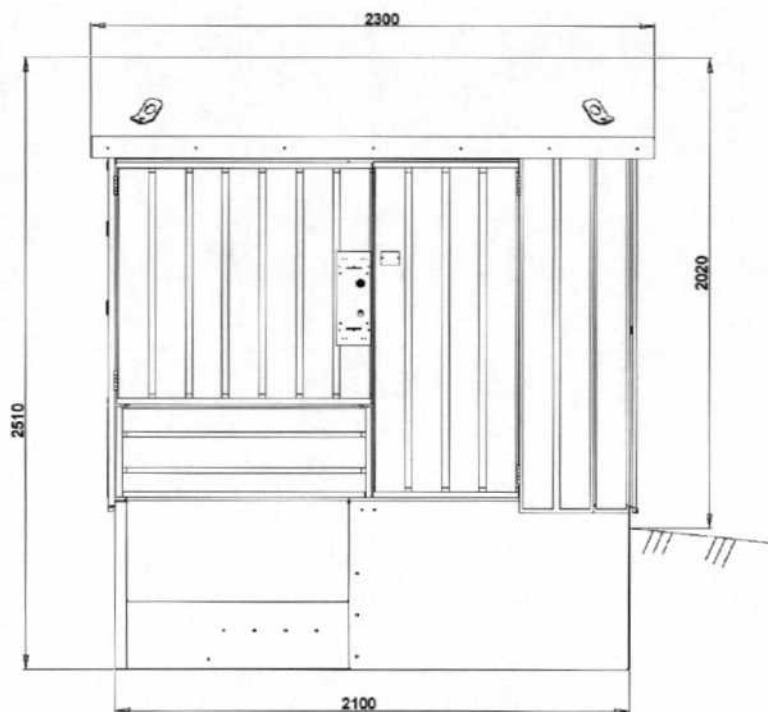

Målskisse SiNETT 315 U

Eksempel på ferdig anlegg. På "21004 Sagstad nedre" vil rødfargen bli byttet med grå og taket vil bli kledd med taksten-lignende plater.