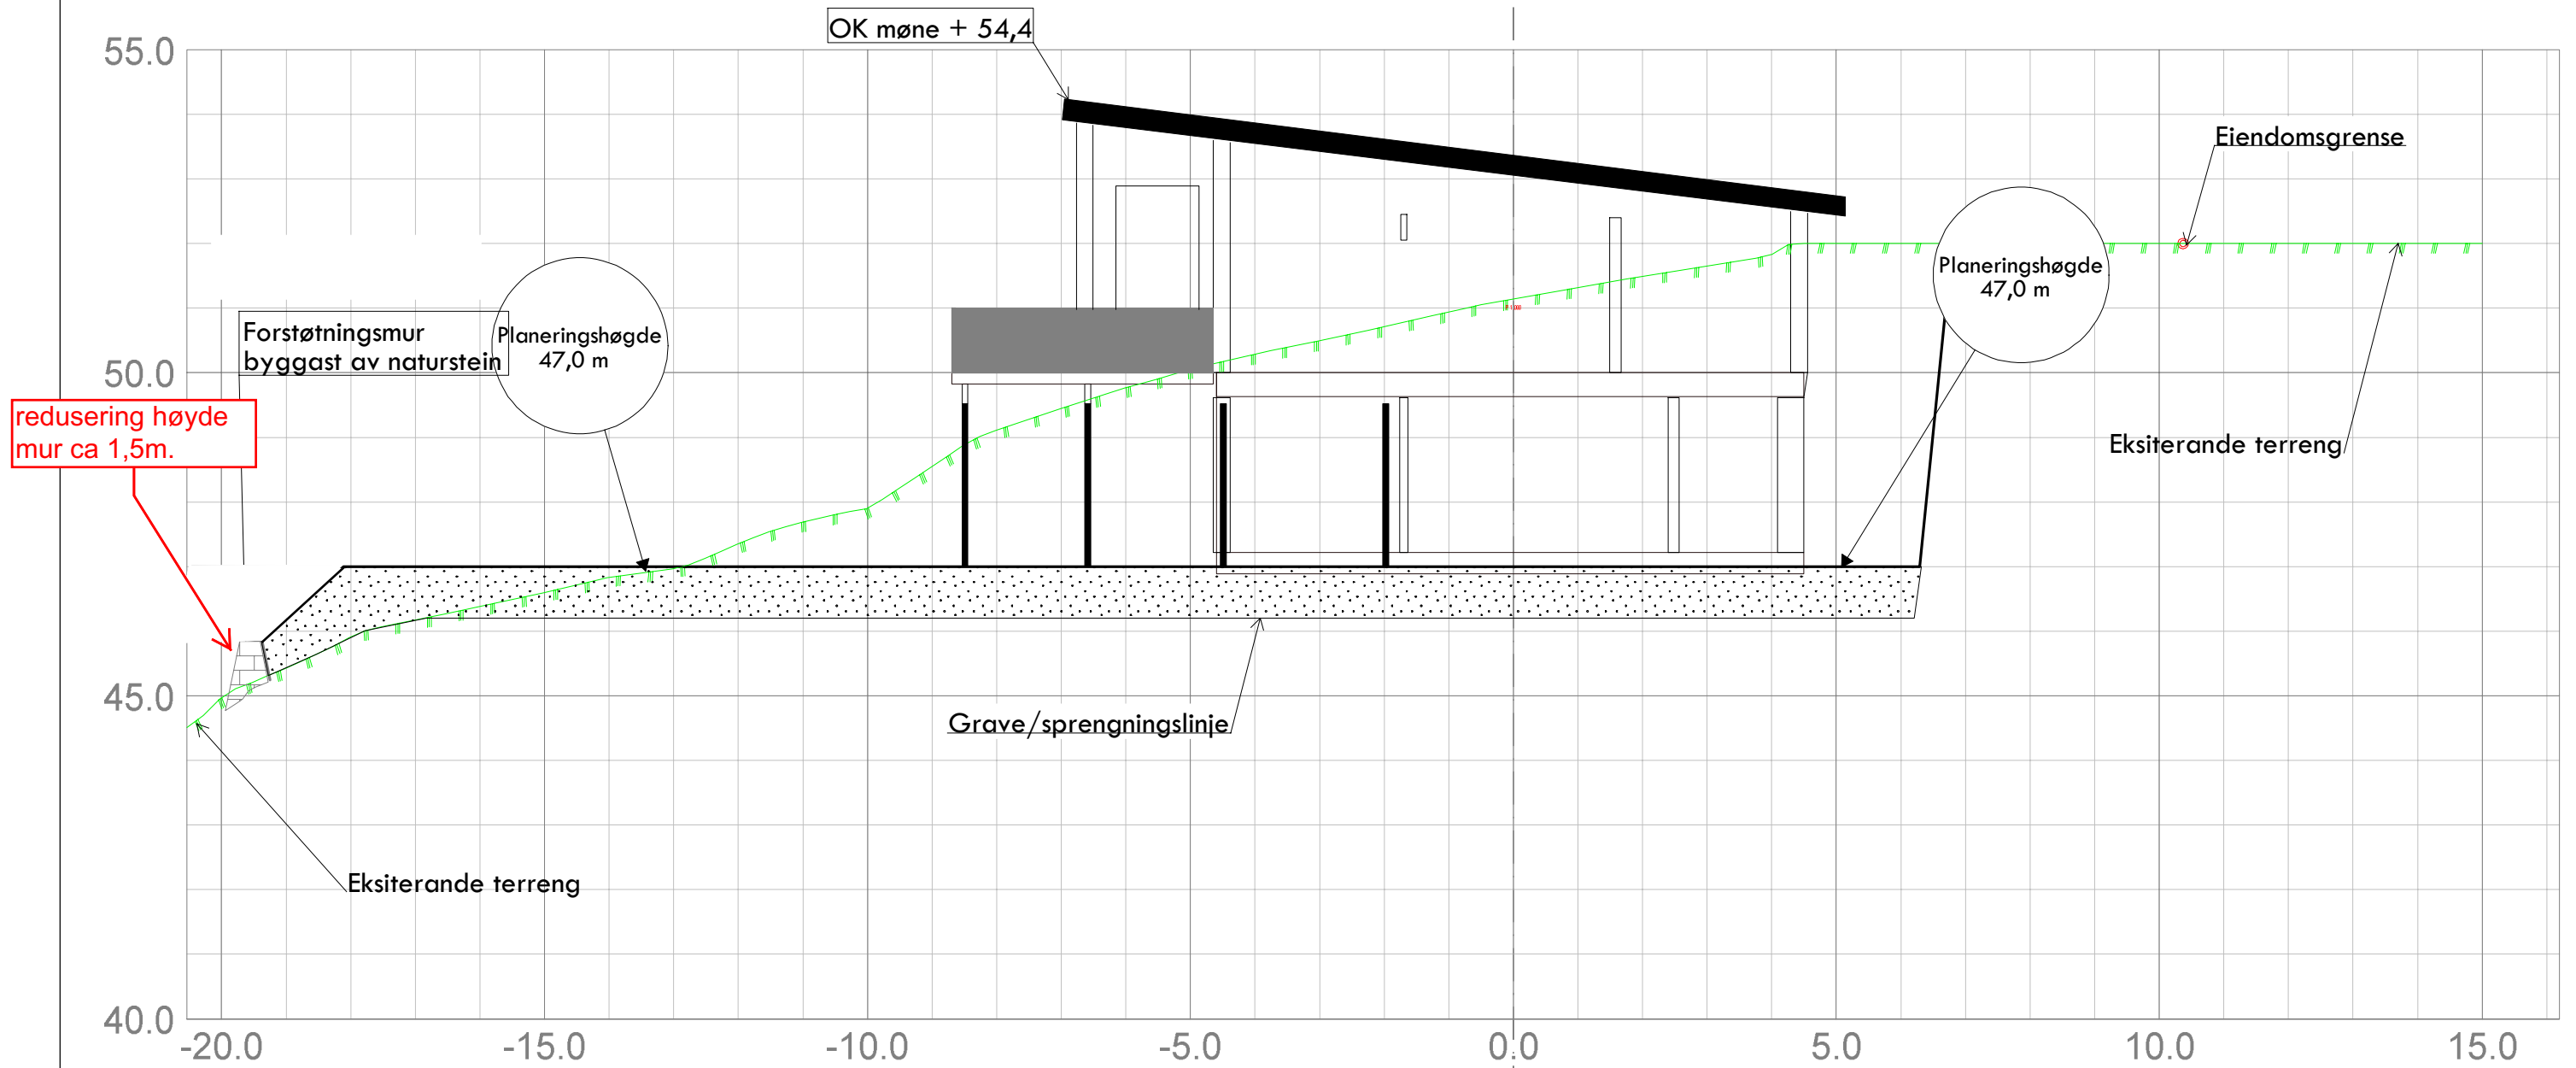

Snitt_C

03	Endra plassering av bustad og garasje	19.06.2015	sh
02	Endra plassering av bustad og garasje	17.08.2015	sh
01	Endra plassering av bustad og garasje	15.06.2015	sh

Norbohus Villanger & Sønner AS			
Dato: 08.06.2015	Konstr./tegnet sh	Godkjent	Målestokk: 1:100
Revidert 02.10.15 RK			 Epost: sigmund@sh-oppmaling.no Tlf 472 99 092
Snitt_C		Erstattet av:	313
Situasjonsplan gnr 27, bnr 195			
Tiltakshaver: Reksten og Medhus Eide		Meland kommune	