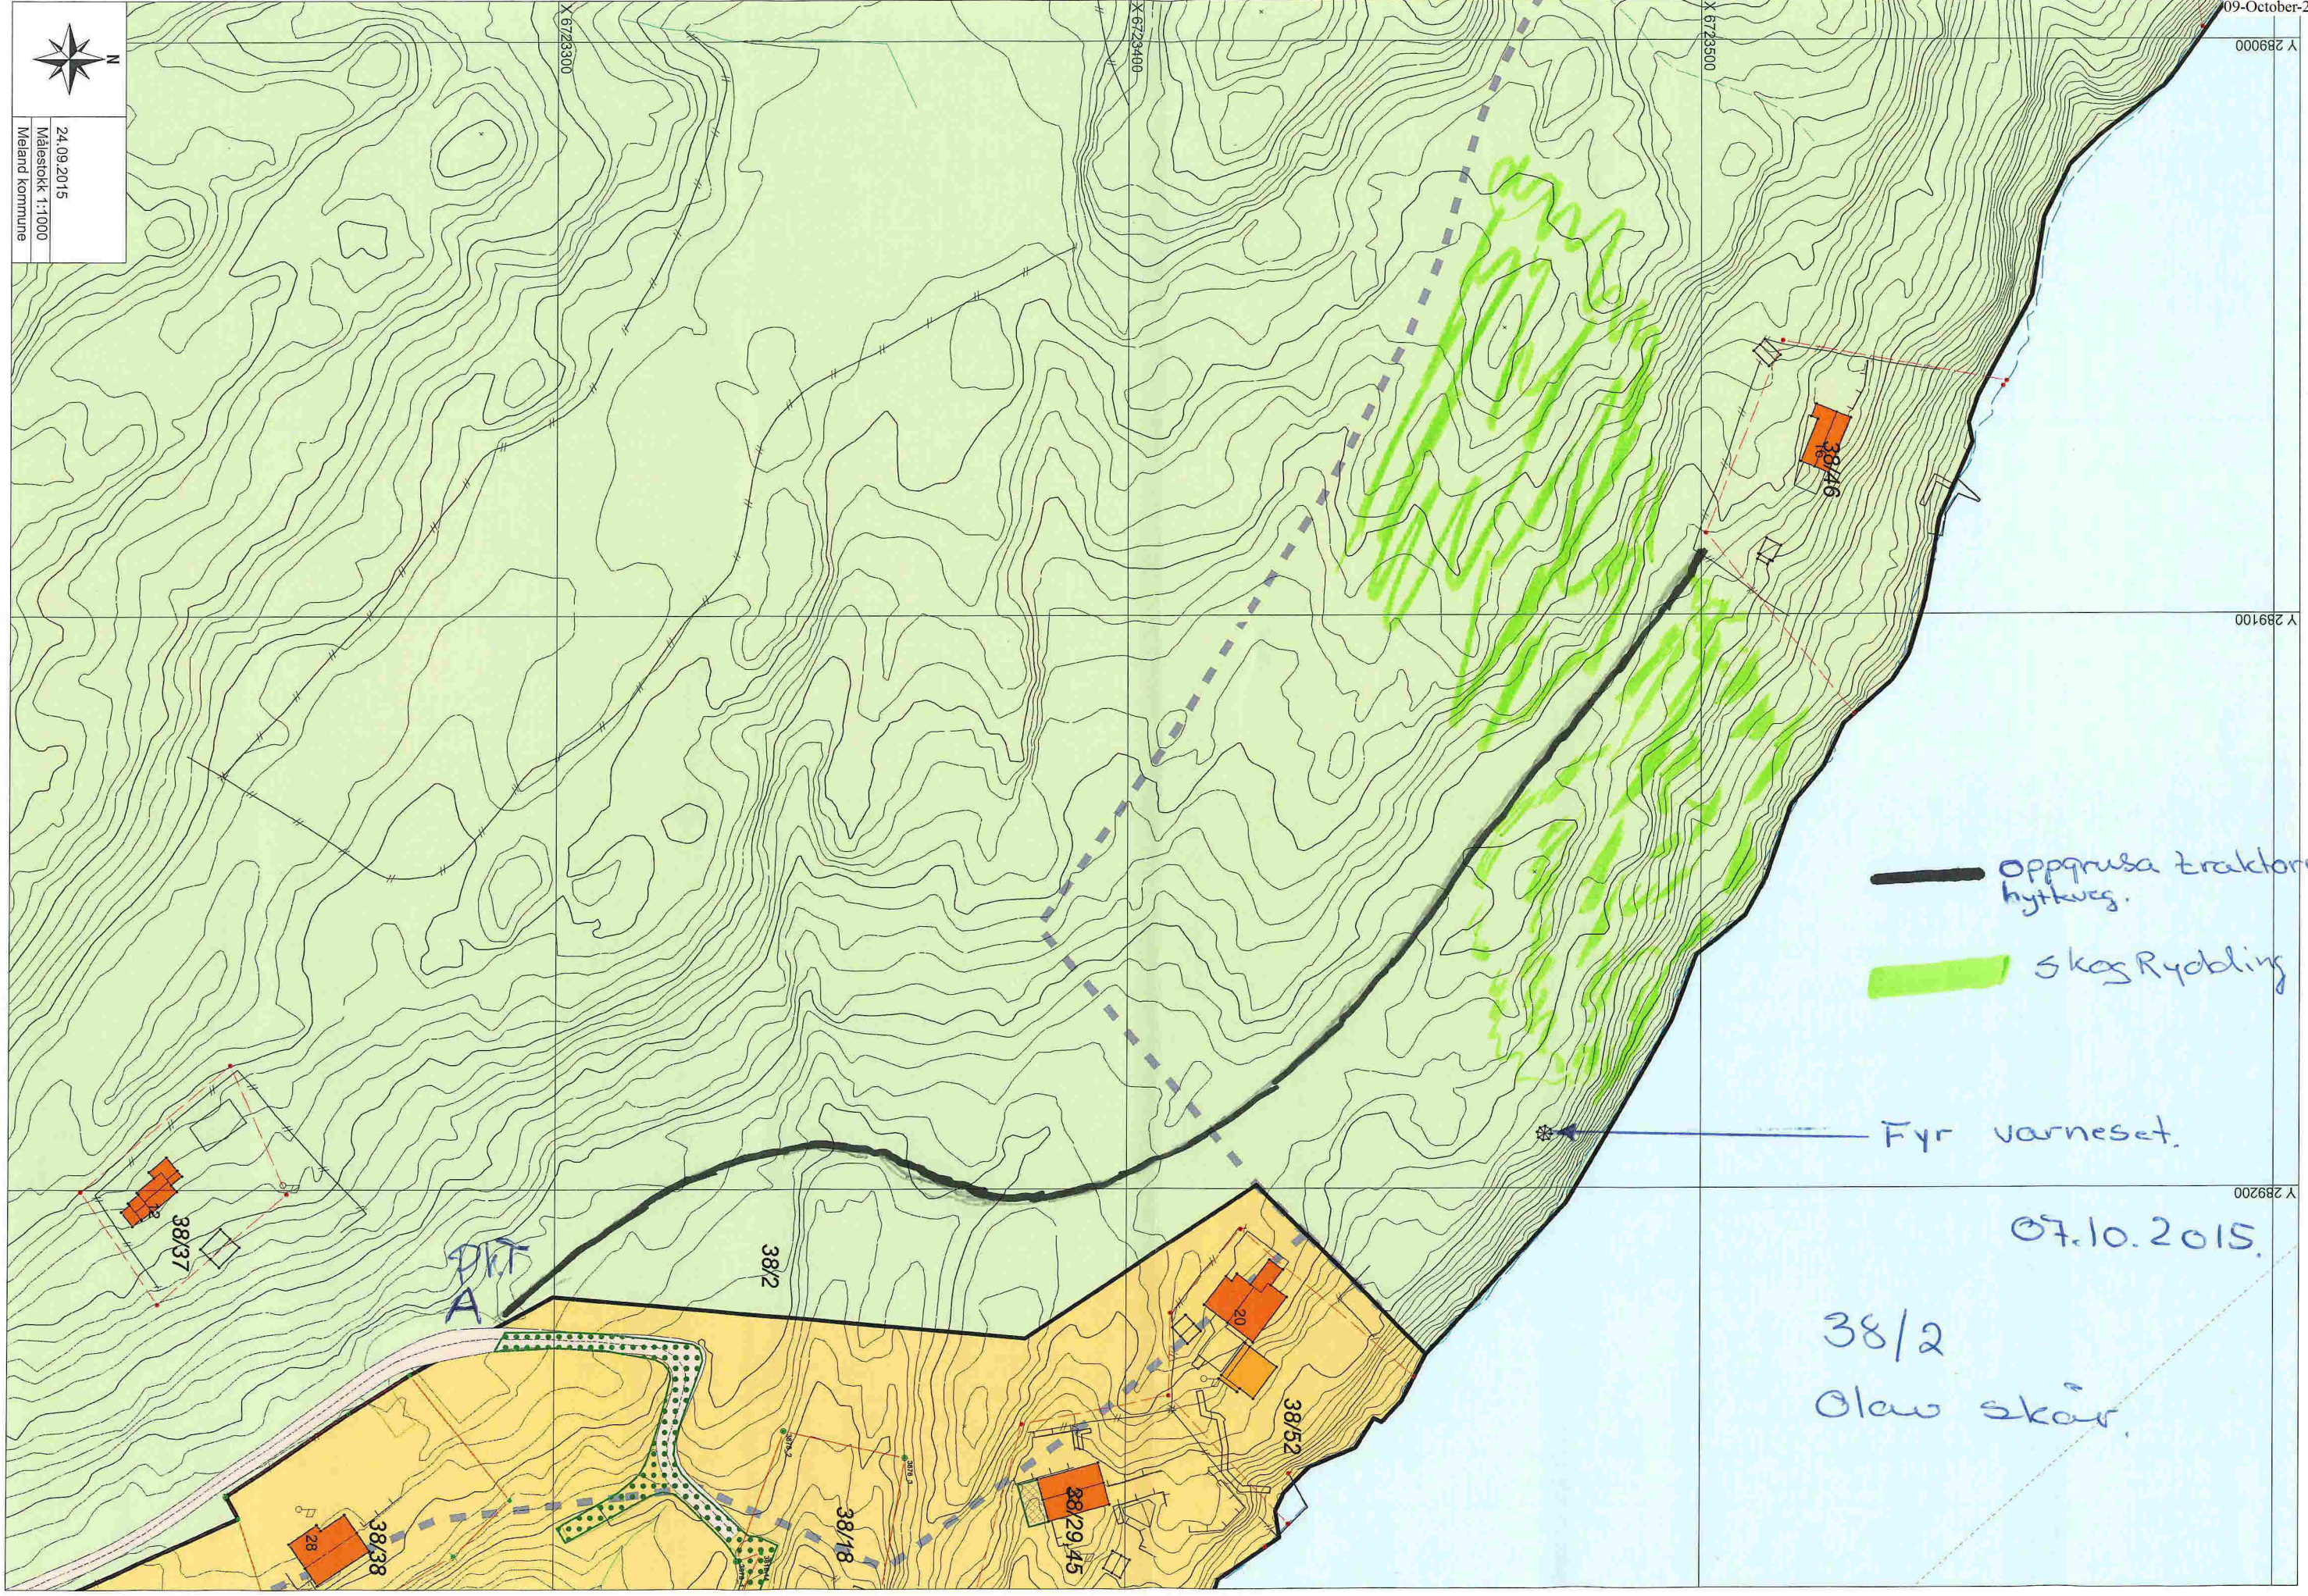

X 6723300

X 6723400

X 6723500

24.09.2015  
Målestokk 1:1000  
Meland kommune

— Oppgruba traktorveg,  
hytteveg.

— Skog Ryobling

— Fyr varneset.

07.10.2015.

38/2  
Olav skår.

DIT  
A

38/2

38/37

38/38

38/18

38/29, 45

38/52