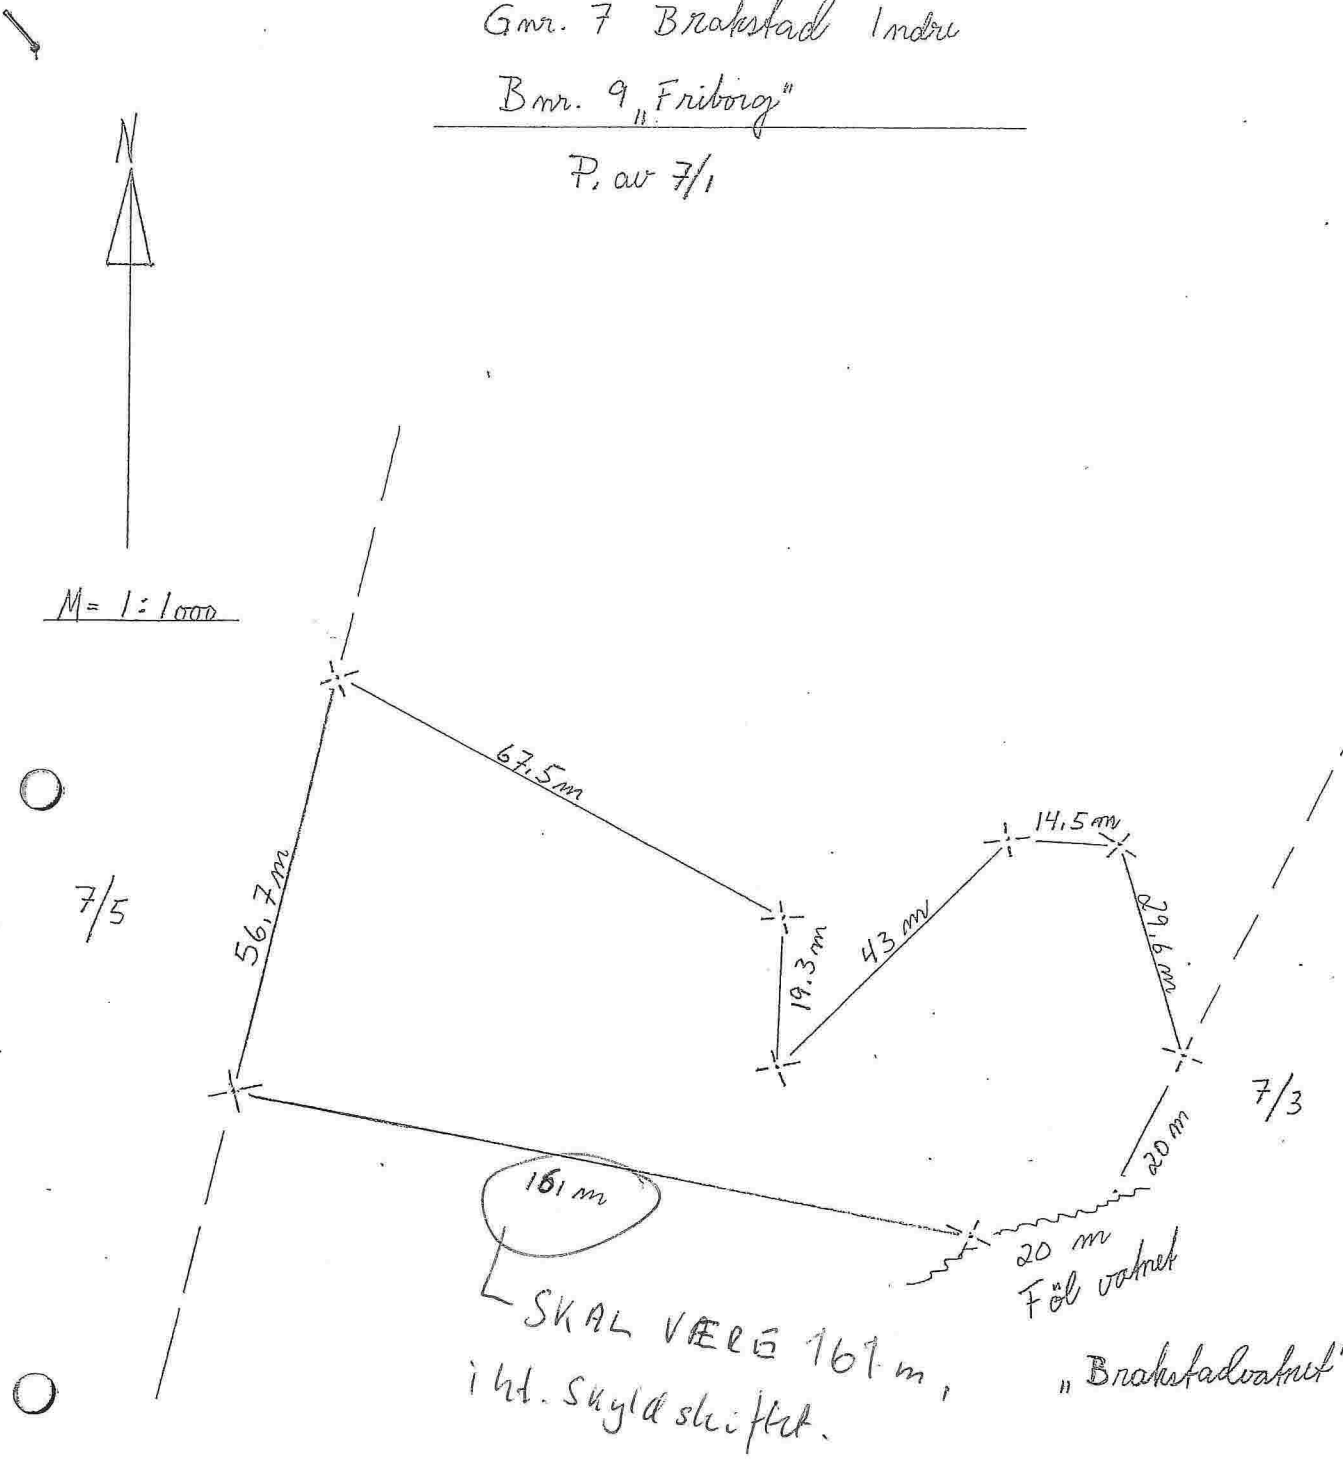

GROV SKISSE - NY GRENSE

	21.10.2015
	Målestokk 1:1000
	Meland kommune

Gnr. 7 Brakstad Indre

Bnr. 9 "Friborg"

F. av 7/1

24/9-98
G.D.