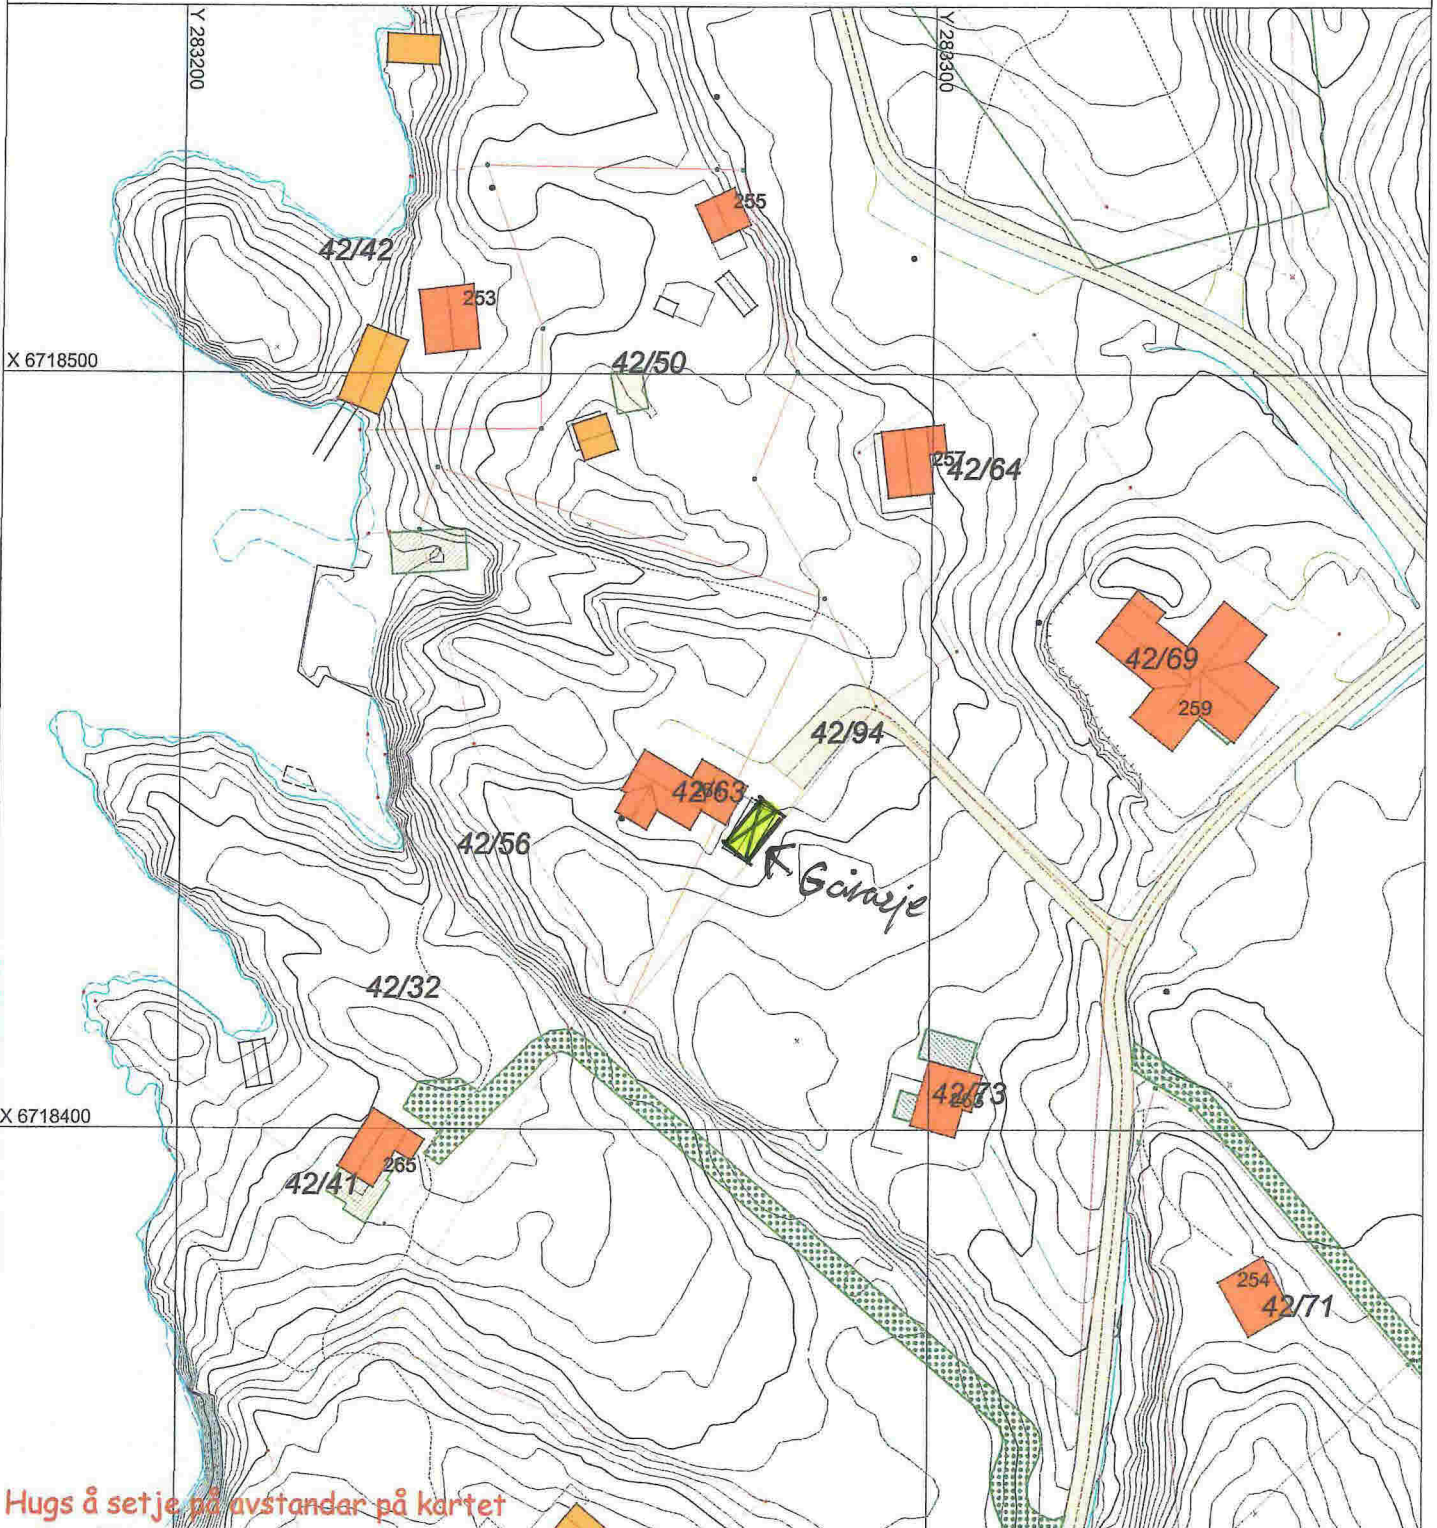

Gjeldande plan : Kommuneplan
Planformål : Hytter

Vår referanse: Amg

Sign.

MELAND
KOMMUNE

Målestokk: 1:1000
Dato: 03.11.2014

-  Gjerde
-  Usikker eigedomsgrense
-  Målt eigedomsgrense
-  Bolighus
-  Andre bygg

Hugs å setje på avstandar på kartet

SITUASJONSPLAN

 Tiltak *Garasje*

Kjell Helgesen

Underskrift Situasjonsplan

11/11-2015

Dato