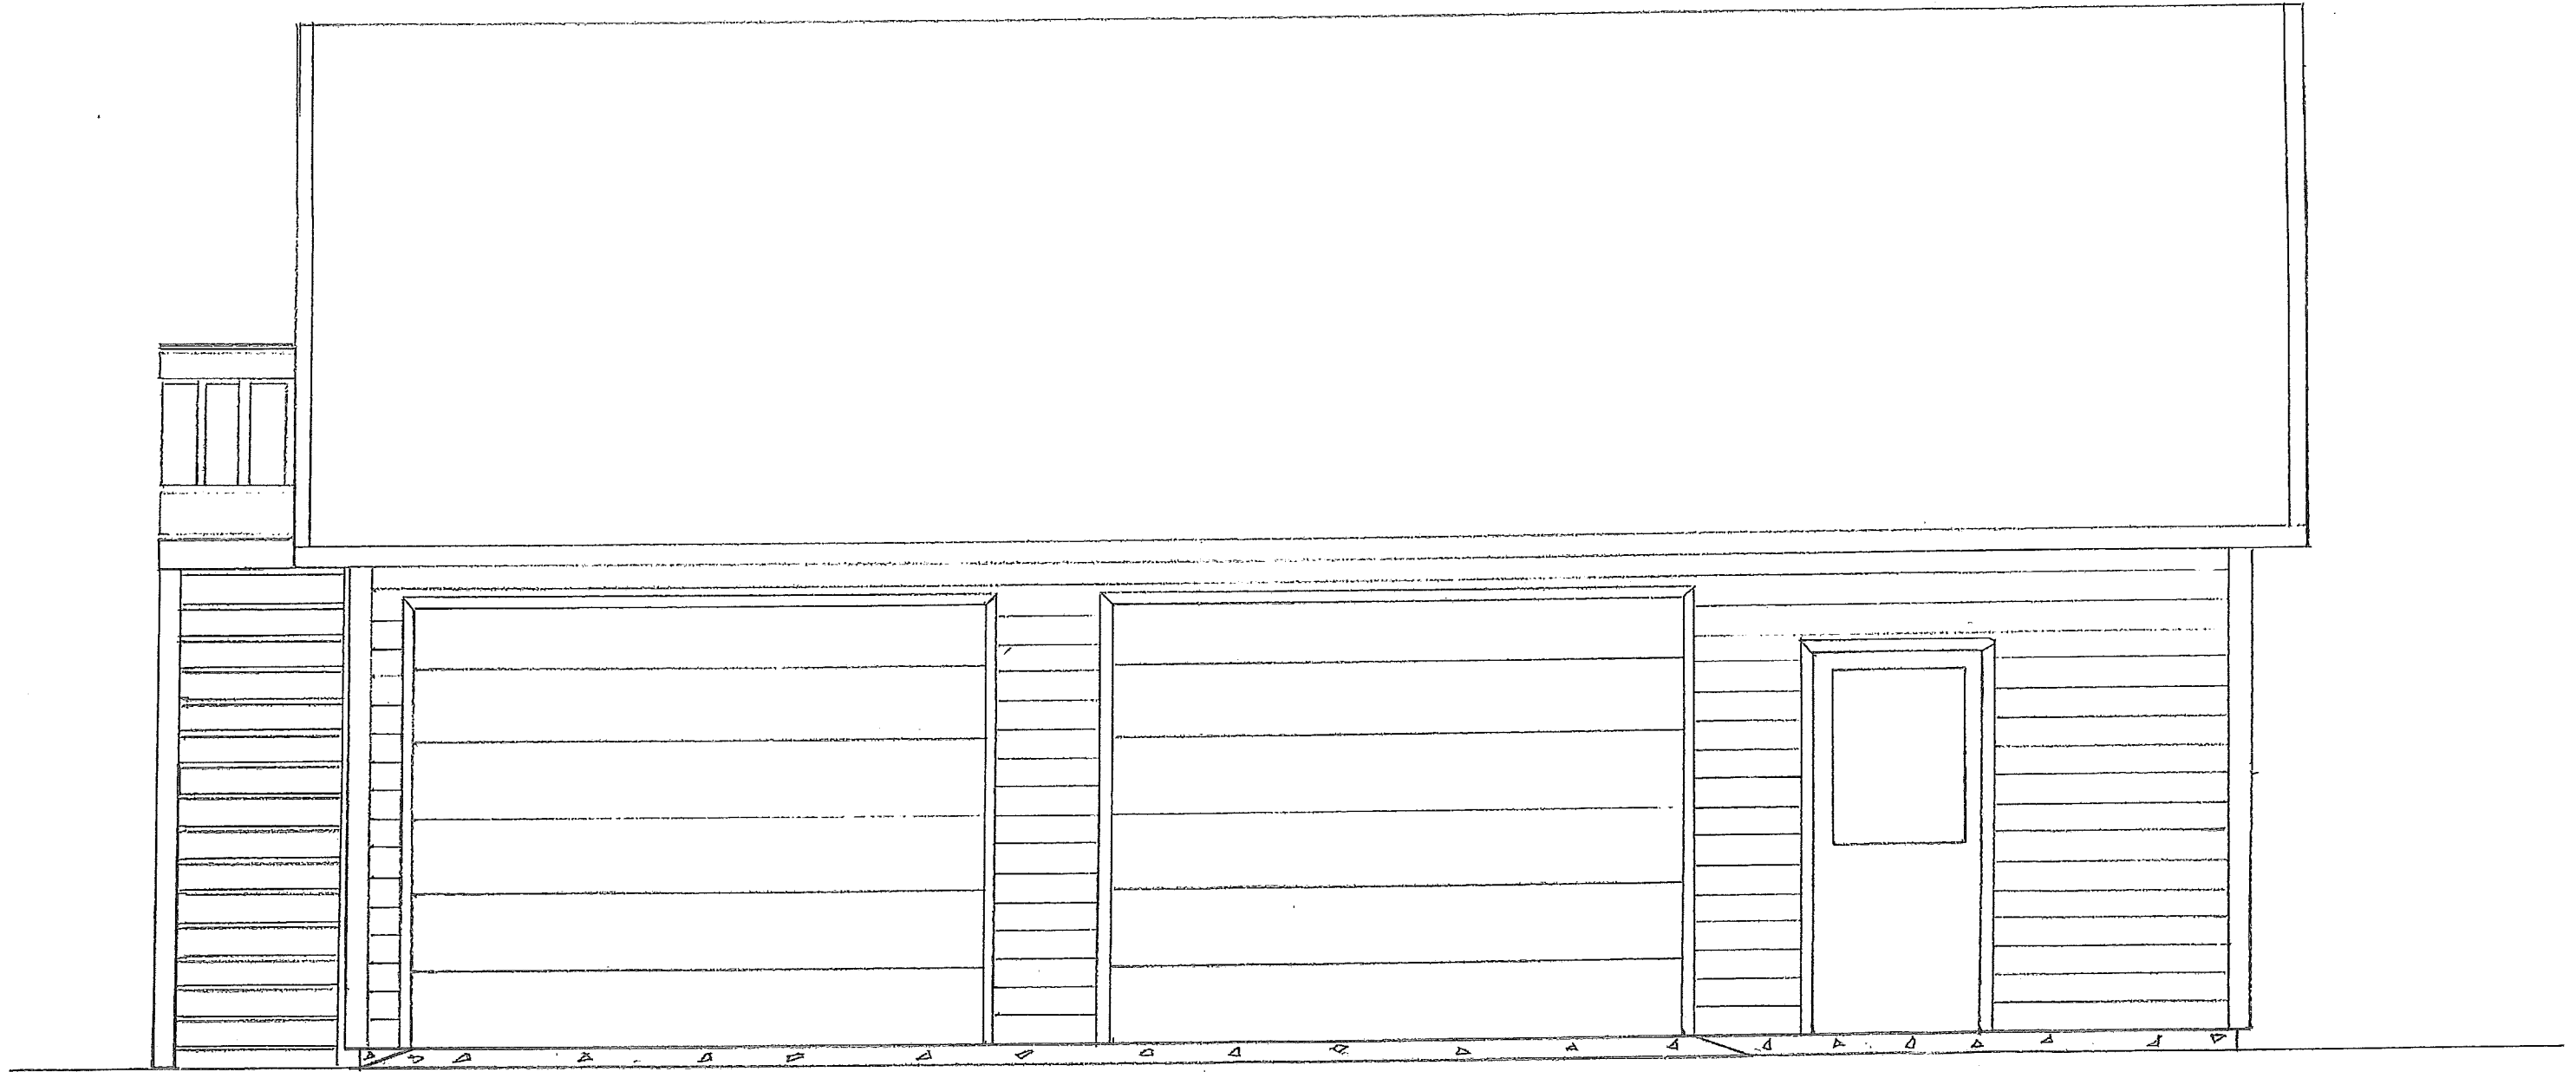

FASADE NORD ØST

GARASJE

DALEMARKA 130 A

MÅLSTOKK 1:33.3

TEGN. NR. 1

FASAD I SØK VEST

GARASJØE
DALEMARKA 130A
MÅLESTOKK 1:33,3
TEGN NR 2

FASADE SØR ØST

GARASJE
DALEMARKA 130 A
MÅLESTOKK 1:33,3
TEGN NR 3

FASAD VORD VEST

GARASJE
DALEMARKA 130 A
MÅLESTOKK 1:33.3
TEGN NR 4

PLAN 1. ETG

GARASJE
DALEMARKA 130 A
MÅLSTOKK 1:33,3
TEGJ NR 5

SNITT A

GARASJE
DALEMARKA 130 A
MÅLESTÖKK 1:33.3
TEGN NR 6

GARASJE LIGGER PÅ SAMME KOTEHØYDE SOM HOVEDHUS

GARASJE
DALEMARKA 130 A
MÅLSTØRRE 1:100
TEGN NR 7