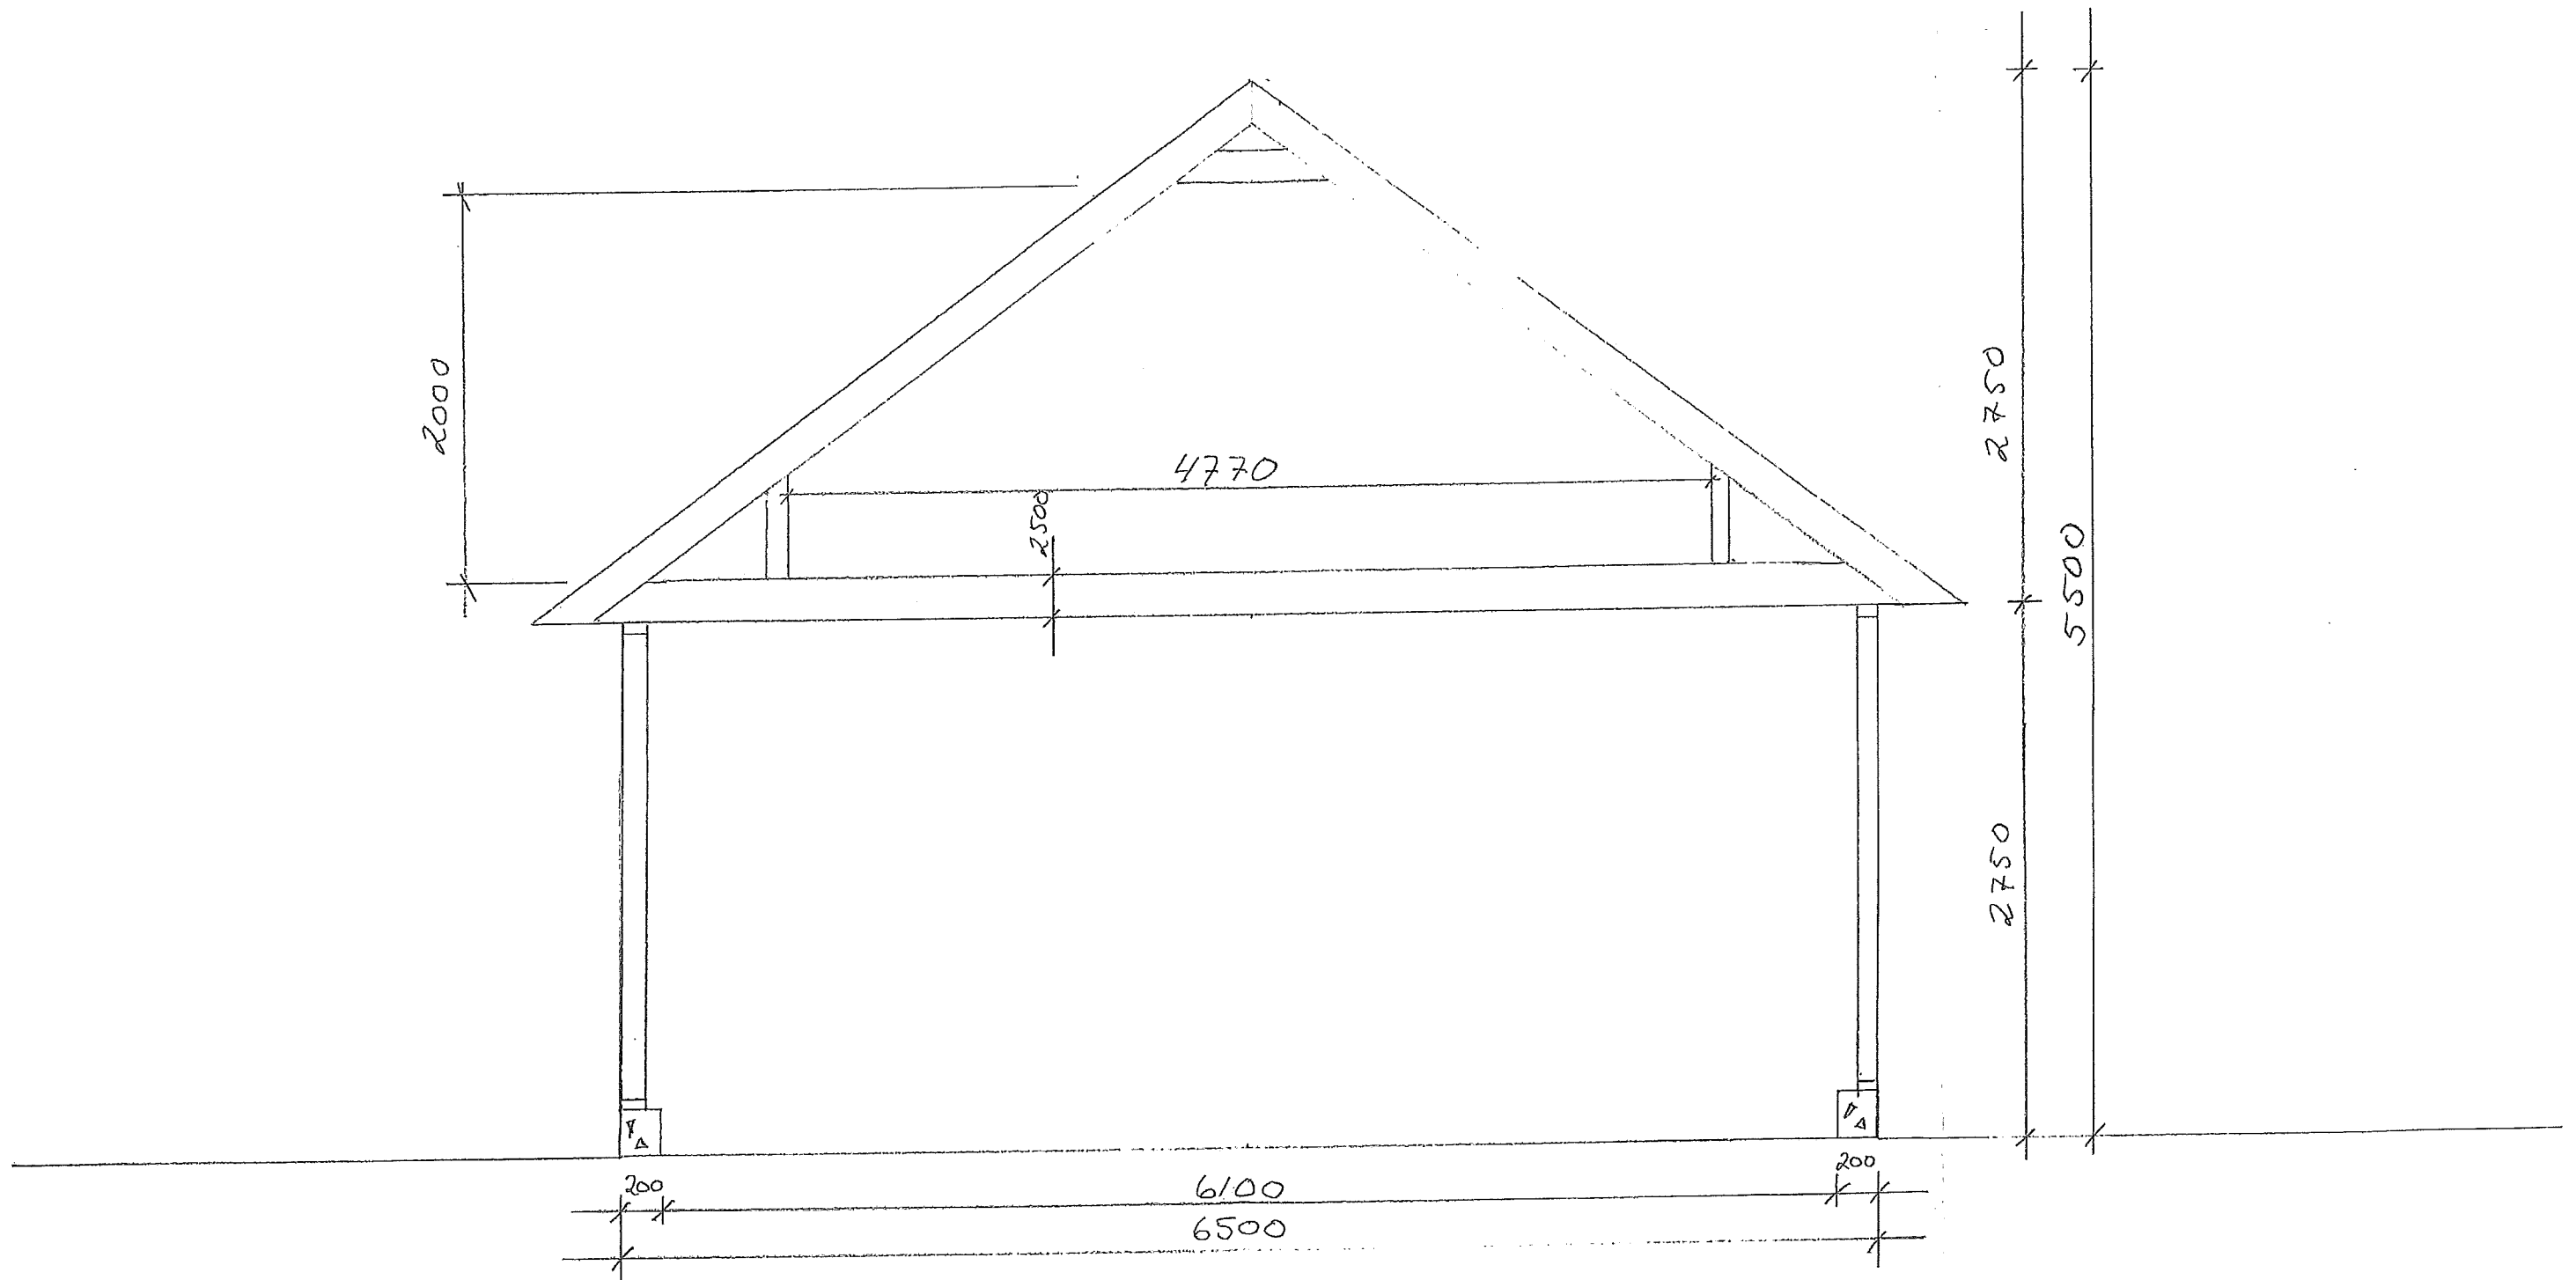

FASADE NORD ØST

GARASJE

DALEMARKA 130 A

MÅLSTOKK 1:33.3

TEGN. NR. 1

FASAD I SØK VEST

GARASJØE
DALEMARKA 130A
MÅLESTOKK 1:33,3
TEGN NR 2

FASADE SØR ØST

GARASJE
DALEMARKA 130 A
MÅLESTOKK 1:33,3
TEGN NR 3

FASAD VORD VEST

GARASJE
DALEMARKA 130 A
MÅLESTOKK 1:33.3
TEGN NR 4

PLAN 1. ETG

GARASJE
DALEMARKA 130 A
MÅLSTOKK 1:33,3
TEGJ NR 5

SNITT A

GARASJE
DALEMARKA 130 A
MÅLESTÖKK 1:33.3
TEGN NR 6

GARASJE LIGGER PÅ SAMME KOTEHØYDE SOM HOVEDHUS

GARASJE
DALEMARKA 130 A
MÅLSTØRRE 1:100
TEGN NR 7