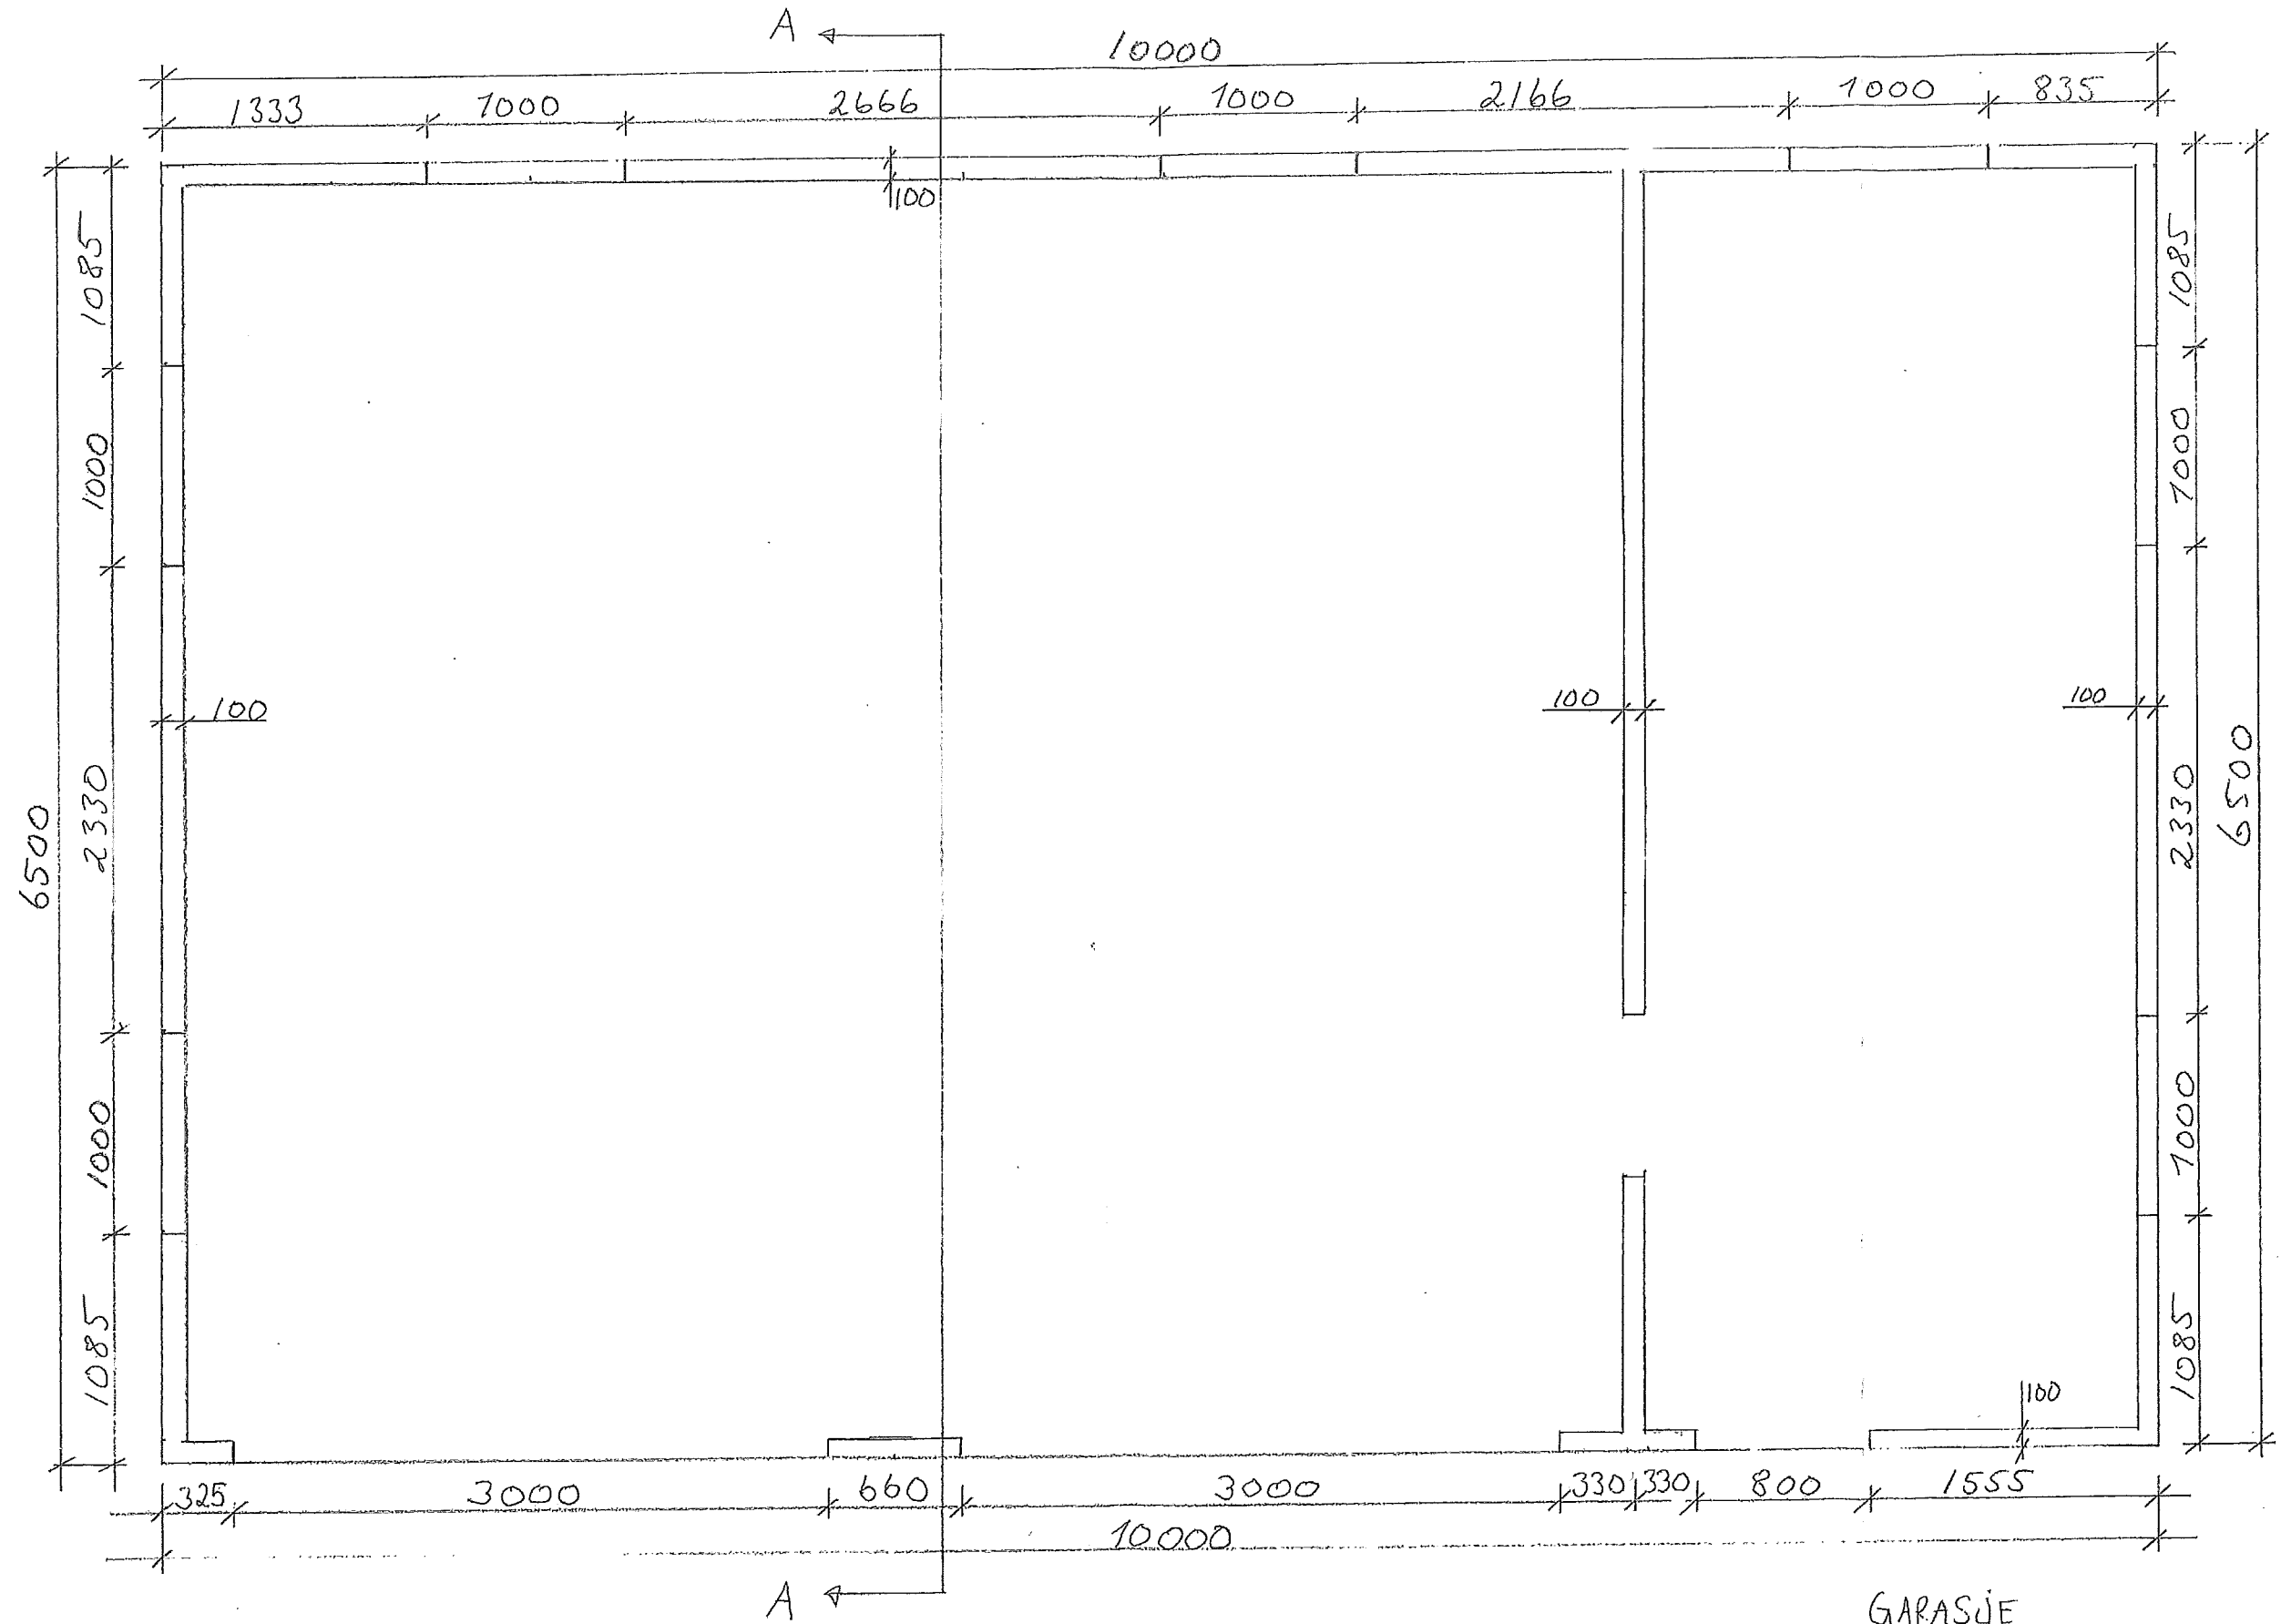

FASADE NORD ØST

GARASJE

DALEMARKA 130 A

MÅLSTOKK 1:33.3

TEGN. NR. 1

FASAD I SØK VEST

GARASJØE
DALEMARKA 130A
MÅLESTOKK 1:33,3
TEGN NR 2

FASADE SØR ØST

GARASJE
DALEMARKA 130 A
MÅLESTOKK 1:33,3
TEGN NR 3

FASAD VORD VEST

GARASJE
DALEMARKA 130 A
MÅLESTOKK 1:33.3
TEGN NR 4

PLAN 1. ETG

GARASJE
DALEMARKA 130 A
MÅLSTOKK 1:33,3
TEGJ NR 5

SNITT A

GARASJE
DALEMARKA 130 A
MÅLESTÖKK 1:33.3
TEGN NR 6

GARASJE LIGGER PÅ SAMME KOTEHØYDE SOM HOVEDHUS

GARASJE
DALEMARKA 130 A
MÅLSTØRRE 1:100
TEGN NR 7