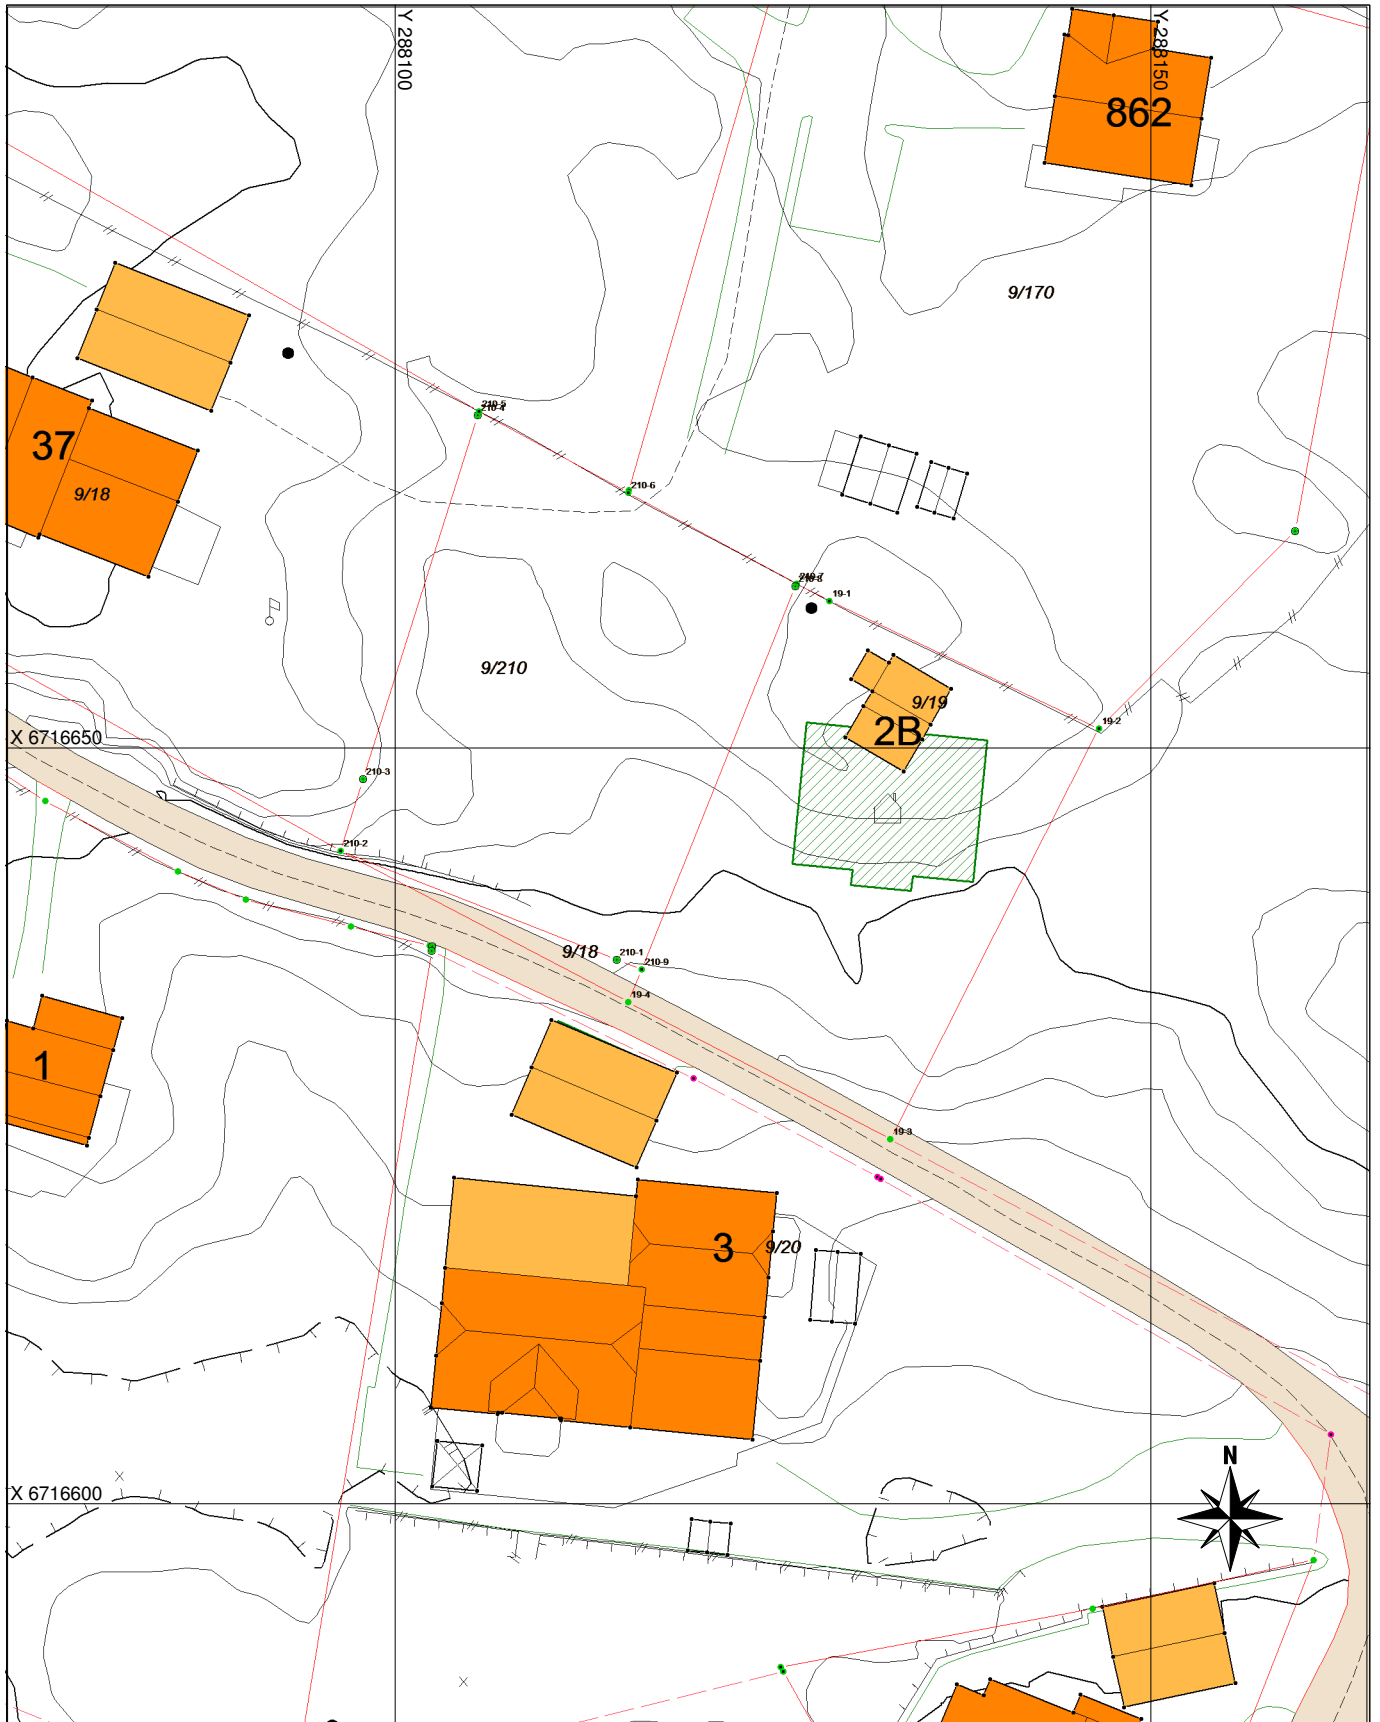

Adressekart for Mjukebakkane 2B

Dato 16.03.2016
Målestokk 1:500

Matrikkel Tiltak (Avgjørelser i enkeltsaker)

Godkj. Nybygg

Abc