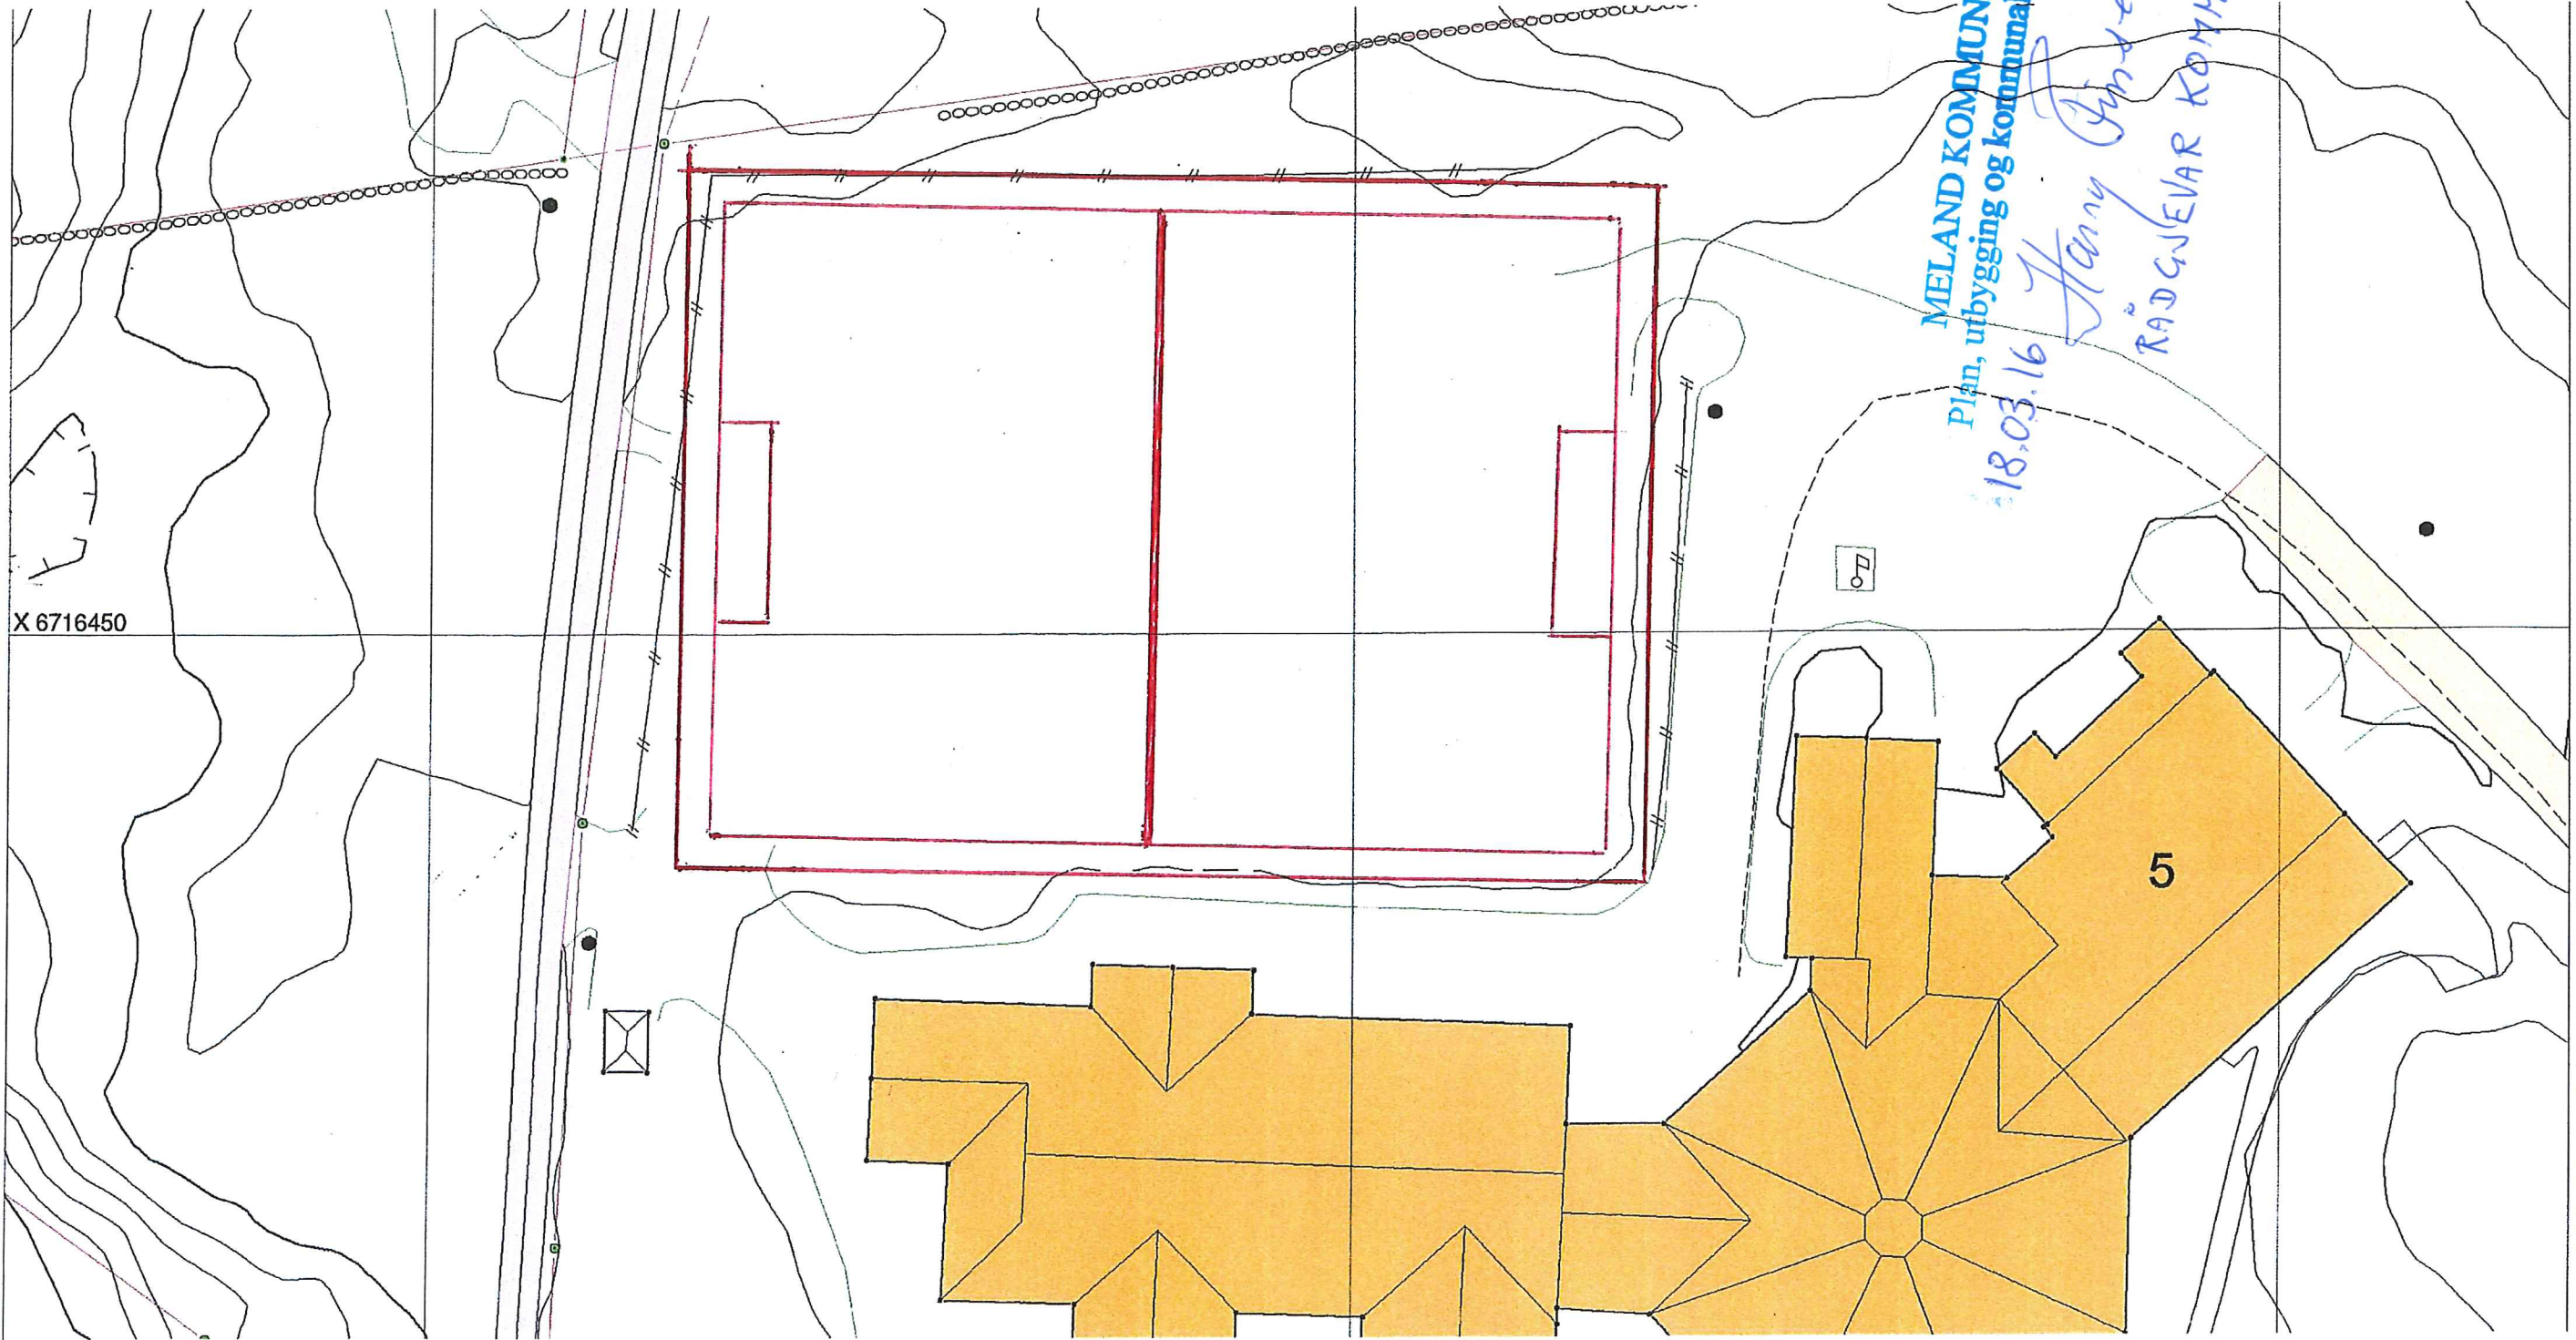

X 6716450

MELAND KOMMUNE

Plan, utbygging og kommunalteknikk

18.03.16

Henny Finde

RÅDGJEVAR KOMMUNALTEKN.