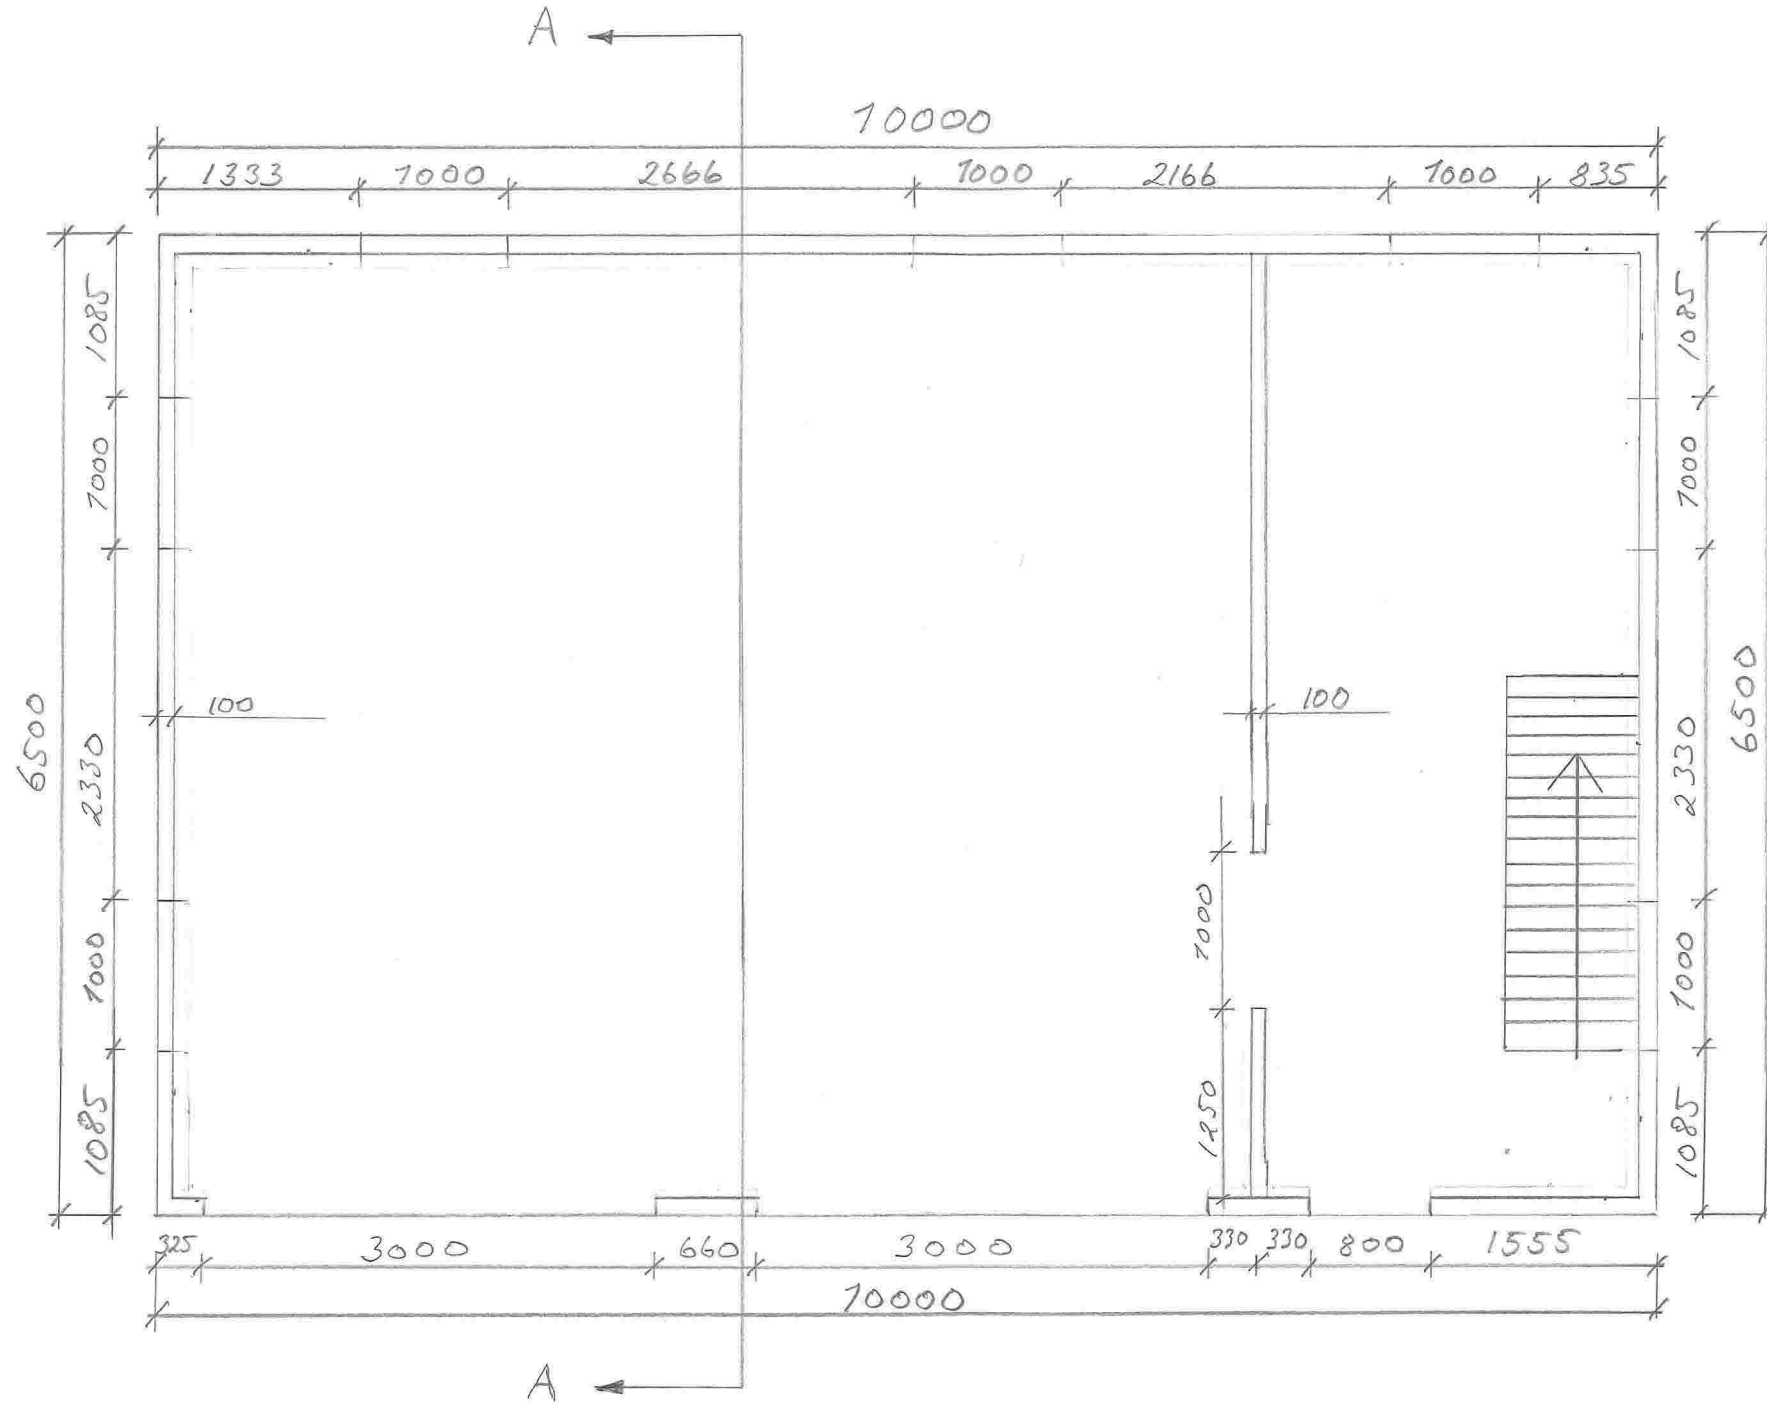

FASADE NORD/ØST

GARASJE
DALEMARKA 130A
MÅLESTOKK 1:50
TEGN NR. 1

FASADE SØR/VEST

GARASJE
DALEMARKA 130A
MÅLESTOKK 1:50
TEGN NR. 2

FASADE NORD/VEST

TEGN NR. 4

FASADE SØR ØST

TEGN NR. 3

GARASJE
DALEMARKA 130 A
MÅLESTOKK 1:50

PLAN 1. ETG

GARASJE
DALEMARKA 130 A
MÅLESTÅKK 1:50
TEGN NR. 5

SNITT A

GARASJE
DALEMARKA 130 A
MÅLESTÖRRE 1:50
TEGN NR 6

GARASJE
DALEMARKA 130 A
MÅLSTOKK 1:100
TEGN NR 7

GARASJE LIGGER PÅ SAMME KOTEHØYDE SOM HOVEDHUS