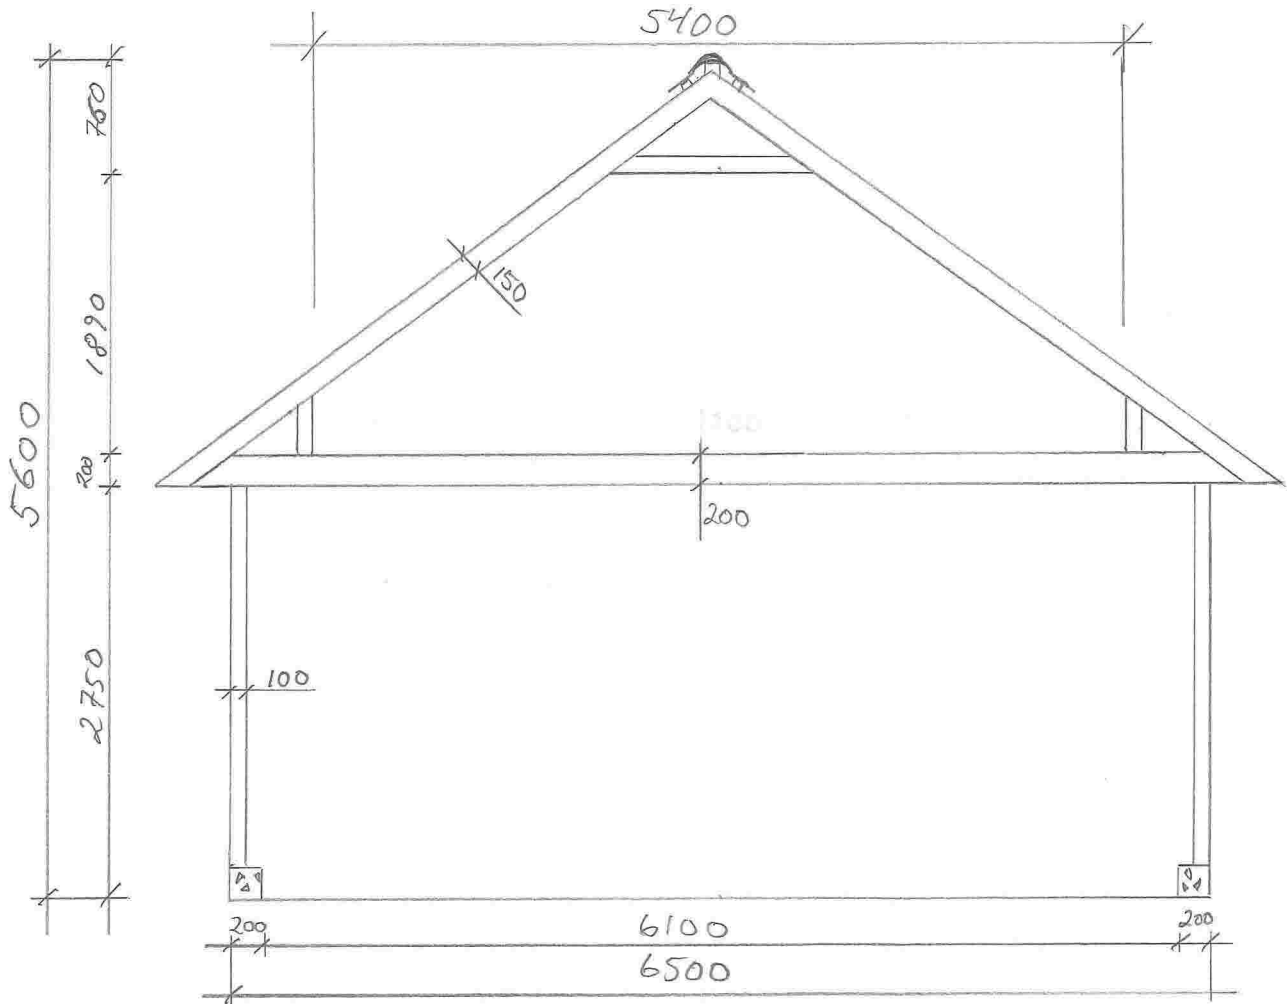

FASADE NORD/ØST

GARASJE
DALEMARKA 130A
MÅLESTOKK 1:50
TEGN NR. 1

FASADE SØR/VEST

GARASJE
DALEMARKA 130A
MÅLESTOKK 1:50
TEGN NR. 2

FASADE NORD/VEST

TEGN NR. 4

FASADE SØR ØST

TEGN NR. 3

GARASJE
DALEMARKA 130 A
MÅLESTOKK 1:50

PLAN 1. ETG

GARASJE
DALEMARKA 130 A
MÅLESTÅKK 1:50
TEGN NR. 5

SNITT A

GARASJE
DALEMARKA 130 A
MÅLESTÖRRE 1:50
TEGN NR 6

GARASJE
DALEMARKA 130 A
MÅLSTOKK 1:100
TEGN NR 7

GARASJE LIGGER PÅ SAMME KOTEHØYDE SOM HOVEDHUS