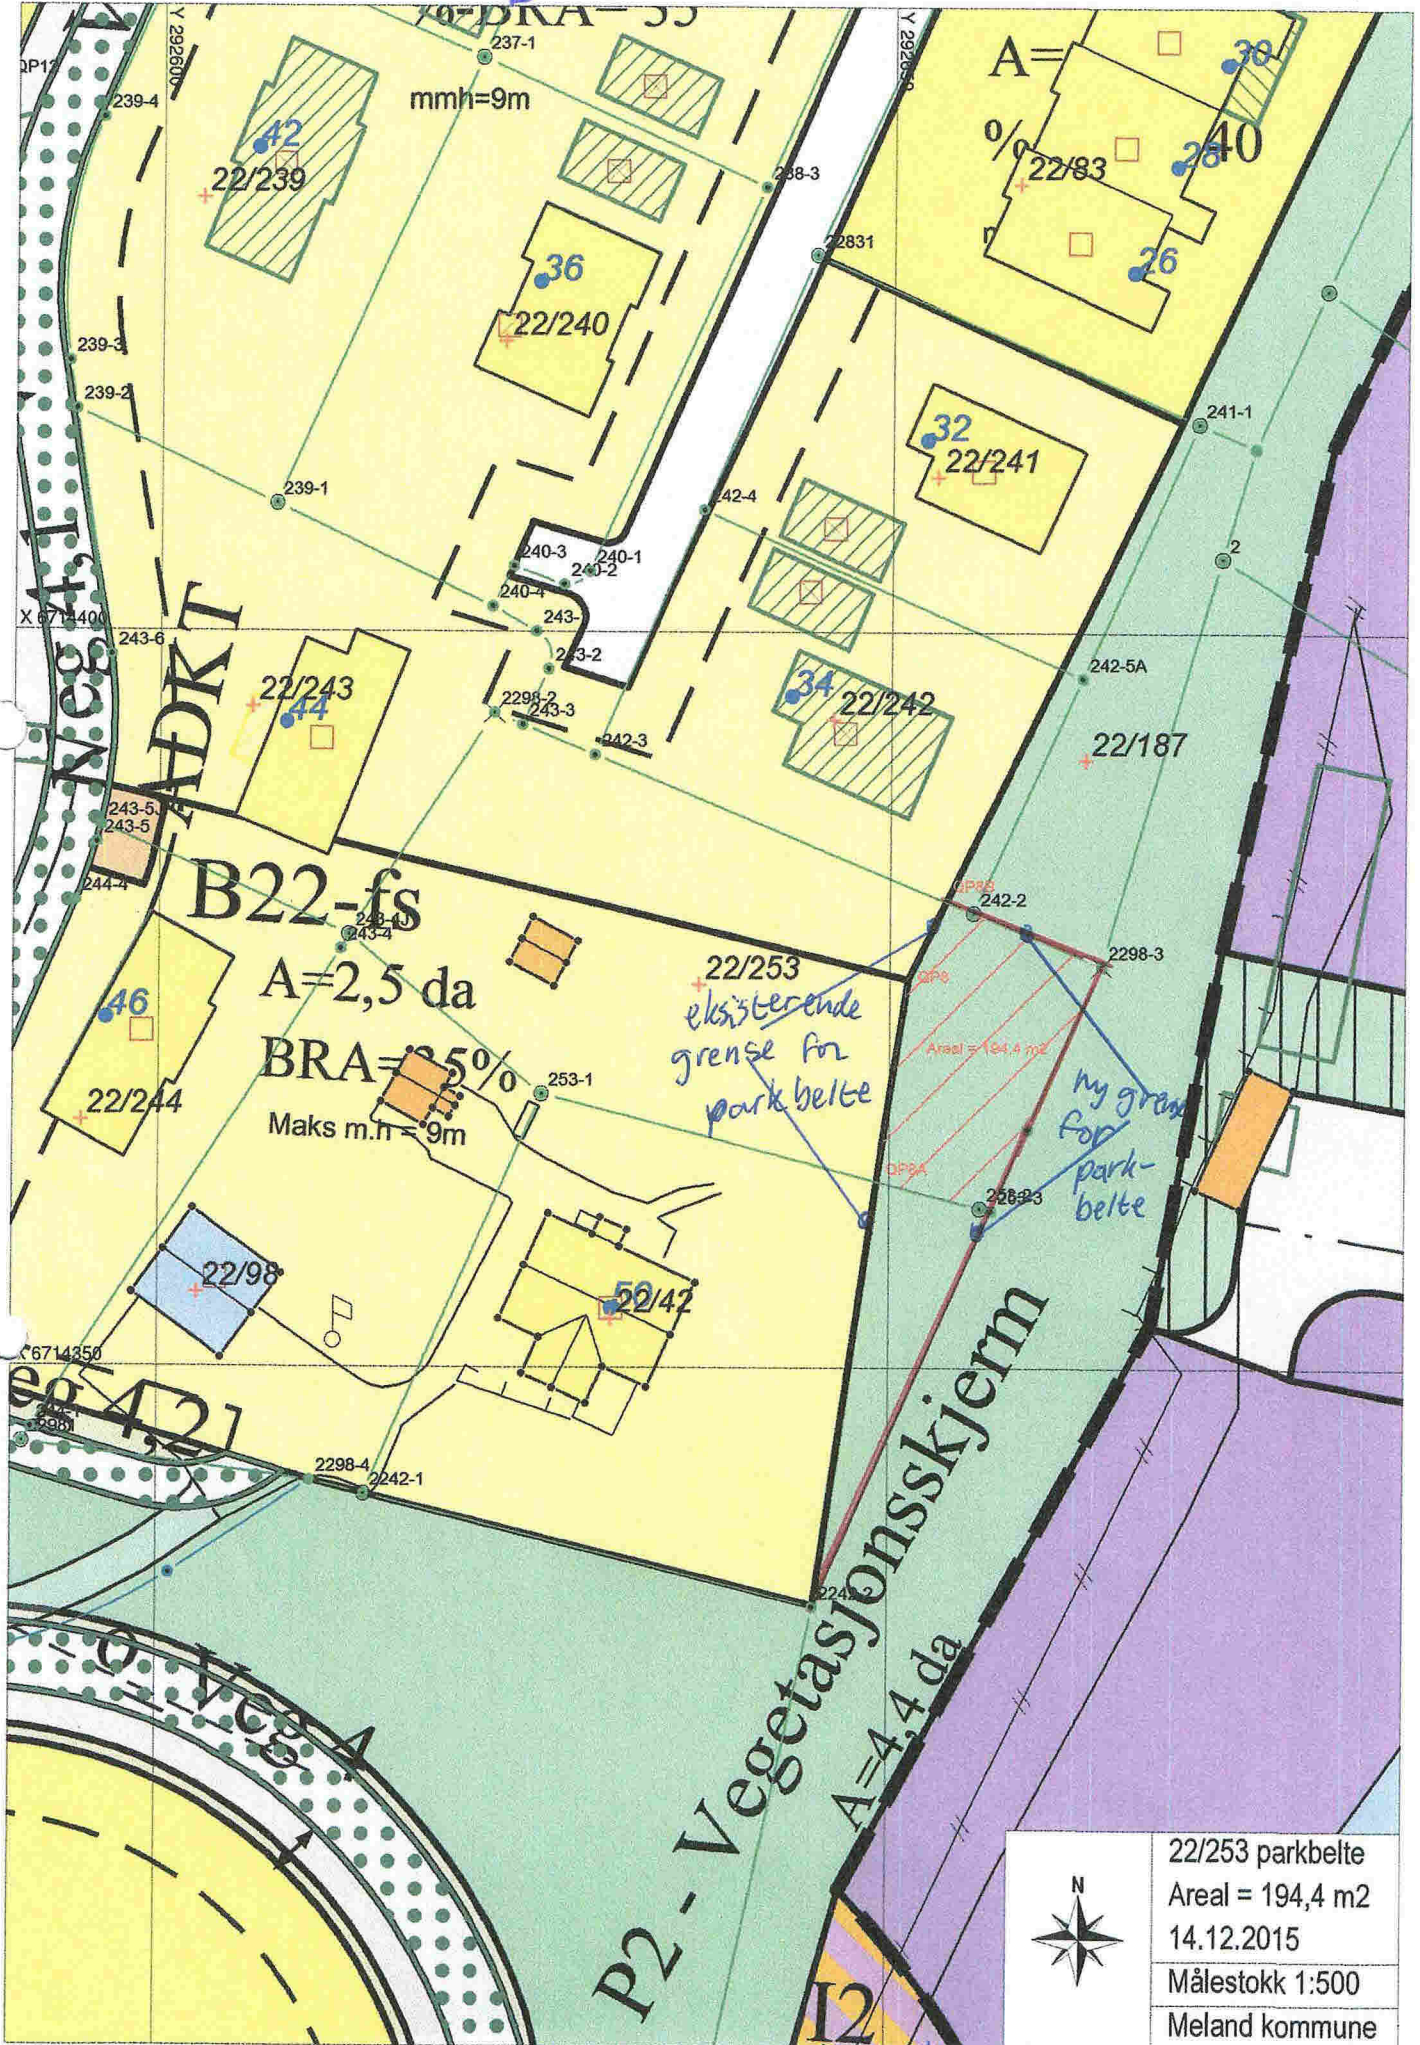

B-1

	22/253 parkbelte
	Areal = 194,4 m2
	14.12.2015
	Målestokk 1:500
Meland kommune	

20.01.16 Kunt Henanger