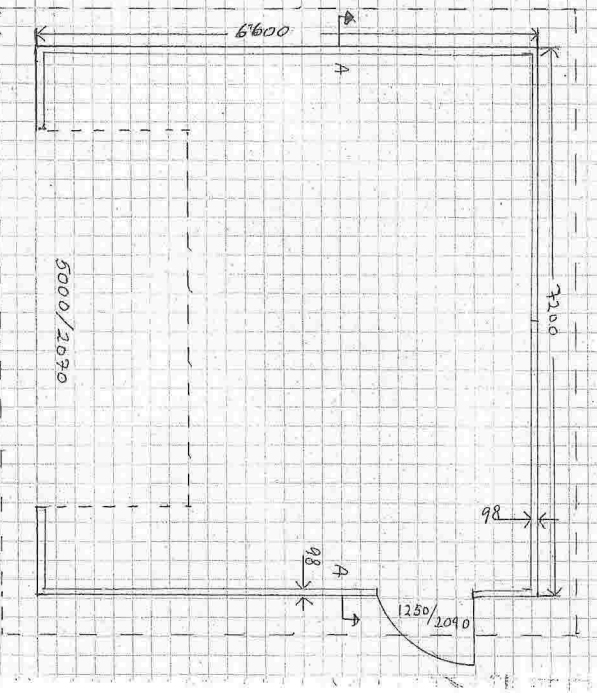

SNITTEGNING

PLANTEGNING

FASADE ØST

FASADE VEST

FASADE NORD

FASADE SYD

SØKNAD GARASJES

SNITTEGNING	SKARPE NES V 3
PLANTEGNING	5918 FØREKRAV
FASADETEGNING	
DATO: 210416	TEGN. NR. 1
MÅST. 1:100	GUR 28 GUR 46

PLANTEGNING. G.28 B46 Målest. 1:50

Scale 1:50

SNITTEGANG G.28 B46

FASADE NORD G. 28 B. 46

Målest. 1:50

Mult. 1:50

SYD G.28 8/46 FASADE

Maßstab 1:50