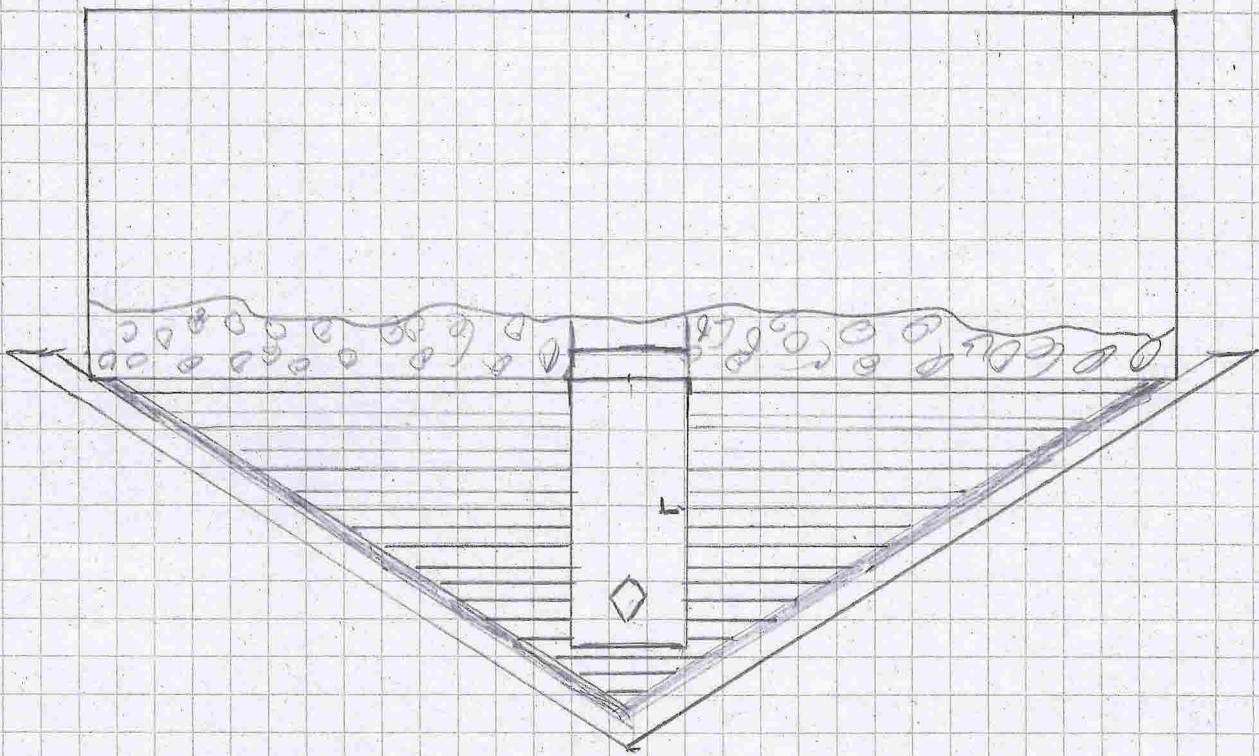

Maßstab 1:50

FASADE OST G. 28 B. 46