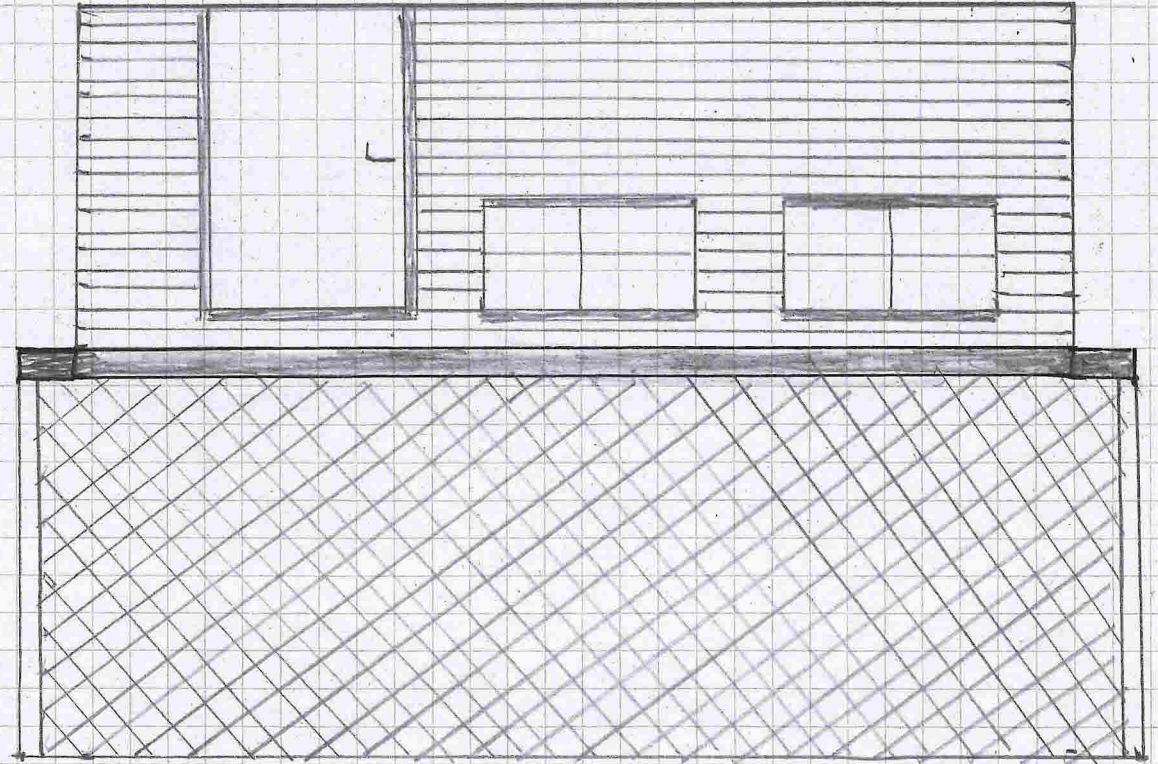

PLANTEGNING. G.28 B46 Målest. 1:50

Scale 1:50

SNITTEGANG G.28 B46

FASADE NORD G. 28 B. 46

Målest. 1:50

Mult. 1:50

SYD G.28 8/46 FASADE

Maßstab 1:50

FASADE OST G. 28 B. 46

FASADE VEST G. 28 B 46

Ma'lest. 1:50