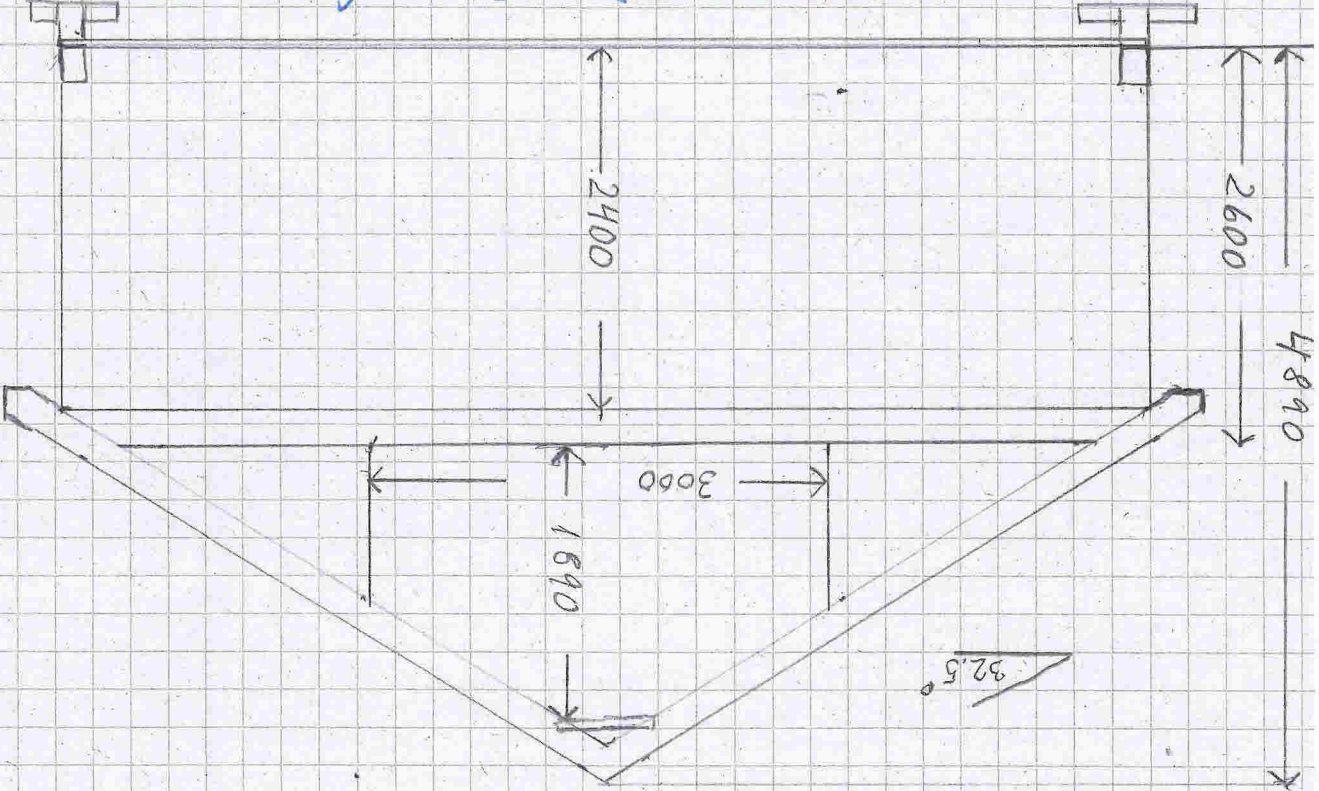

SNITTEGNING

PLANTEGNING

FASADE ØST

FASADE VEST

FASADE NORD

FASADE SYD

SØKNAD GARASJES

SNITTEGNING	SKARPE NES V 3
PLANTEGNING	5918 FØREKRAV
FASADETEGNING	
DATO: 210416	TEGN. NR. 1
MÅST. 1:100	GUR 28 GUR 46

PLANTEGNING. G.28 B46 Målest. 1:50

Scale 1:50

SNITTEGANG G.28 B46

FASADE NORD G. 28 B. 46

Målest. 1:50

Mult. 1:50

SYD G.28 8/46 FASADE

Maßstab 1:50