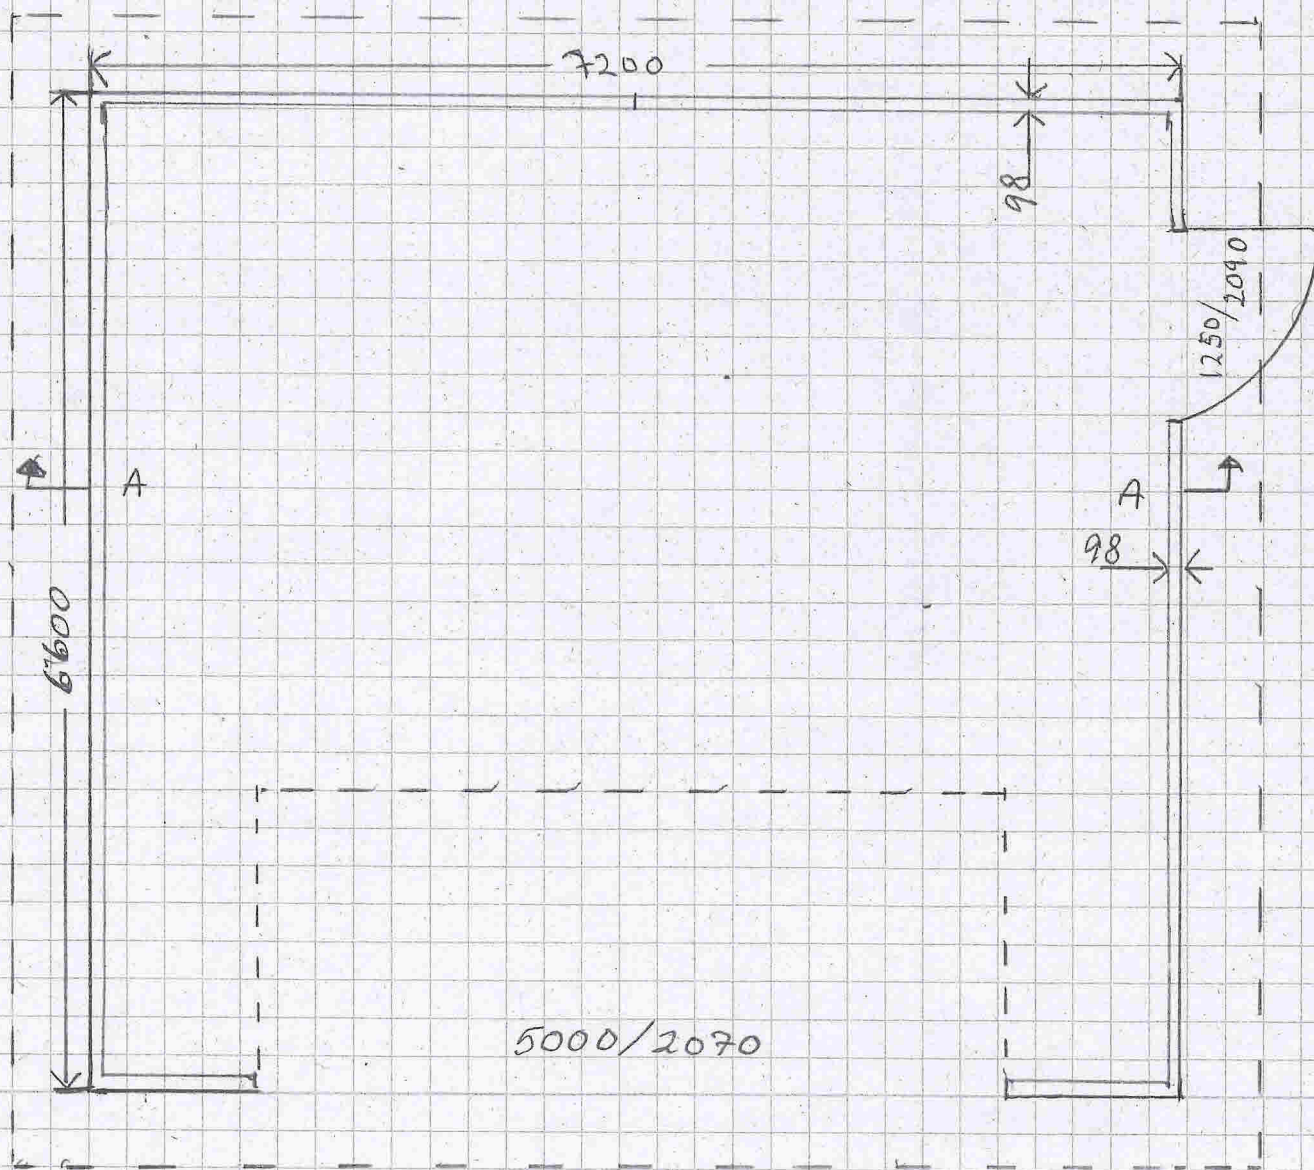

SNITTEGNING

PLANTEGNING

FASADE ØST

FASADE VEST

FASADE NORD

FASADE SYD

SØKNAD GARASJES

SNITTEGNING	SKARPE NES V 3
PLANTEGNING	5918 FØREKRAV
FASADETEGNING	
DATO: 210416	TEGN. NR. 1
MÅST. 1:100	GUR 28 GUR 46

PLANTEGNING. G.28 B46 Målest. 1:50

Scale 1:50

SNITTEGANG G.28 B46

FASADE NORD G. 28 B. 46

Målest. 1:50

Mult. 1:50

SYD G.28 8/46 FASADE

Maßstab 1:50