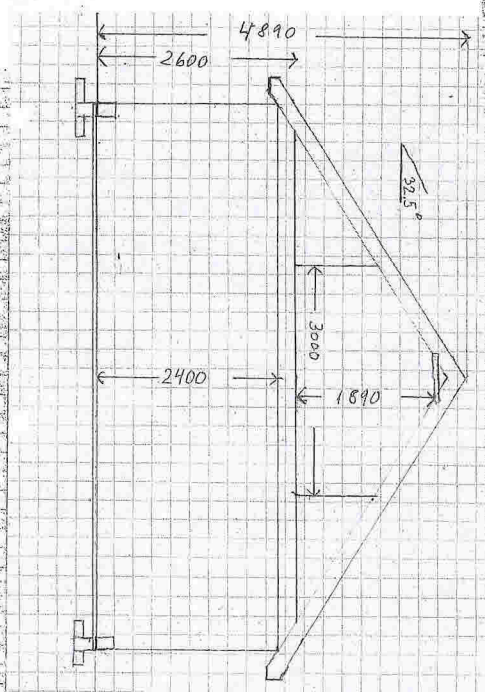

SNITTEGNING

PLANTEGNING

FASADE ØST

FASADE VEST

FASADE NORD

FASADE SYD

SØKNAD GARASJES

SNITTEGNING	SKARPE NES V 3
PLANTEGNING	5918 FØREKRAV
FASADETEGNING	
DATO: 210416	TEGN. NR. 1
MÅST. 1:100	GUR 28 GUR 46

PLANTEGNING. G.28 B46 Målest. 1:50

Scale 1:50

SNITTEGANG G.28 B46

FASADE NORD G. 28 B. 46

Målest. 1:50

Mult. 1:50

SYD G.28 8/46 FASADE

Maßstab 1:50