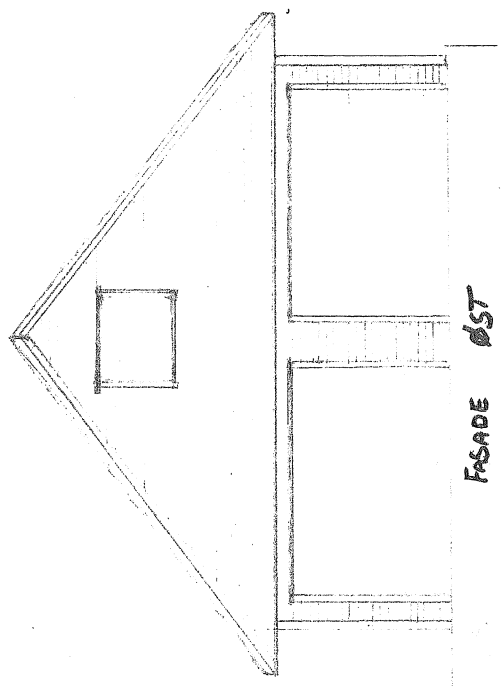

FASADE NORD  
 MÅL 1:100  
 TEGNET DATO 13.04.2016

FASADE NORD

MÅL 1:100  
 TEGNET DATO 13.04.2016  
 Rev 25.05.16

Areal  
 1.010 57m<sup>2</sup>  
 1.010 0 m<sup>2</sup>  
 SUM 57m<sup>2</sup> BRA

MÅL 1:100  
 SNITT  
 TEGNET DATO 13.04.2016

FASADE ØST  
 TEGNET DATO 13.04.2016

MÅL 1:100  
 Rev 25.05.16

FASADE ØST