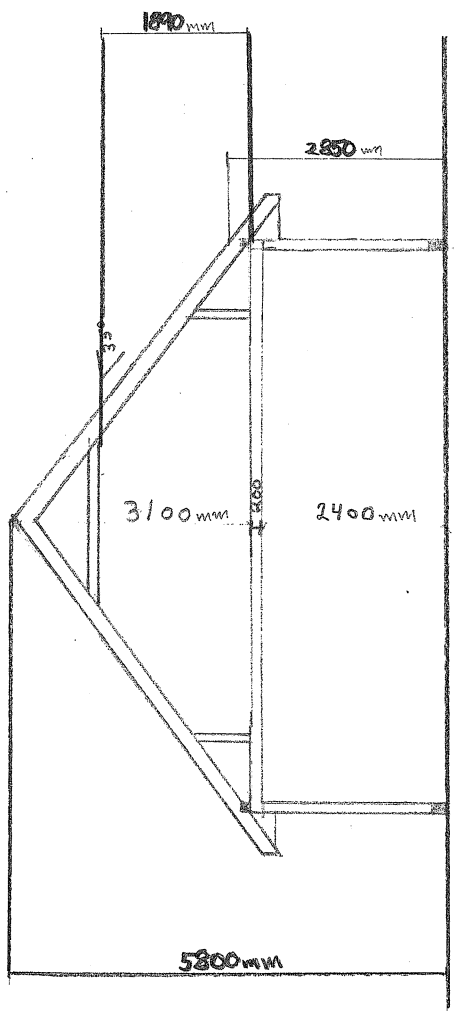

FASADE NORD  
 MÅL 1:100  
 TEGNET DATO 13.04.2016

FASADE NORD

MÅL 1:100  
 TEGNET DATO 13.04.2016  
 Rev 25.05.16

Areal  
 1.010 57m<sup>2</sup>  
 1.010 0 m<sup>2</sup>  
 SUM 57m<sup>2</sup> BRA

MÅL 1:100  
 SNITT  
 TEGNET DATO 13.04.2016

FASADE ØST  
 TEGNET DATO 13.04.2016

MÅL 1:100  
 Rev 25.05.16

FASADE ØST