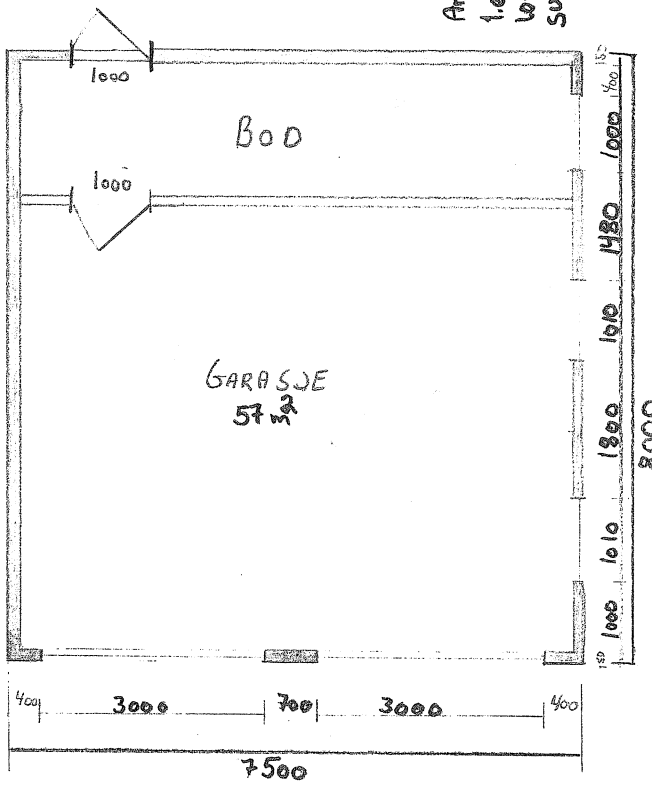

FASADE NORD  
 MÅL 1:100  
 TEGNET DATO 13.04.2016

FASADE NORD

MÅL 1:100  
 TEGNET DATO 13.04.2016  
 Rev 25.05.16

Areal  
 1.010 57m<sup>2</sup>  
 1.010 0 m<sup>2</sup>  
 SUM 57m<sup>2</sup> BRA

MÅL 1:100  
 SNITT  
 TEGNET DATO 13.04.2016

FASADE ØST  
 TEGNET DATO 13.04.2016

MÅL 1:100  
 Rev 25.05.16

FASADE ØST