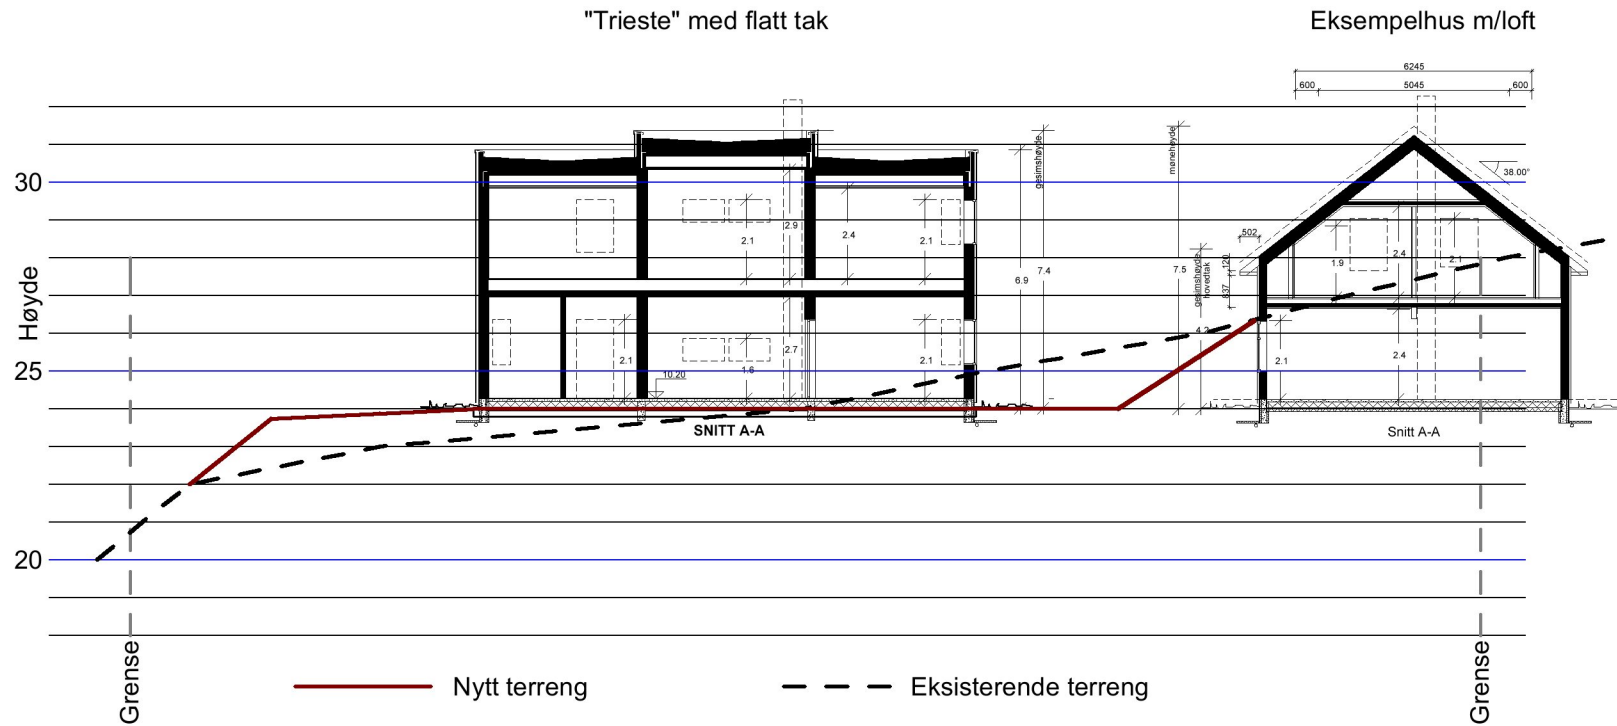

Terrengprofil A-A

Ottar Skjelvik
Bolig, Frekhaug 23/32

Skisseforslag terrengprofil(1:200)
husplassering "Trieste"

Lindåsveien 154, 5914 Isdalstø
Tlf: 977 09 118 - 46 29 93 55

Dato:
120514

Tegnr:
102

Tegn: ØS