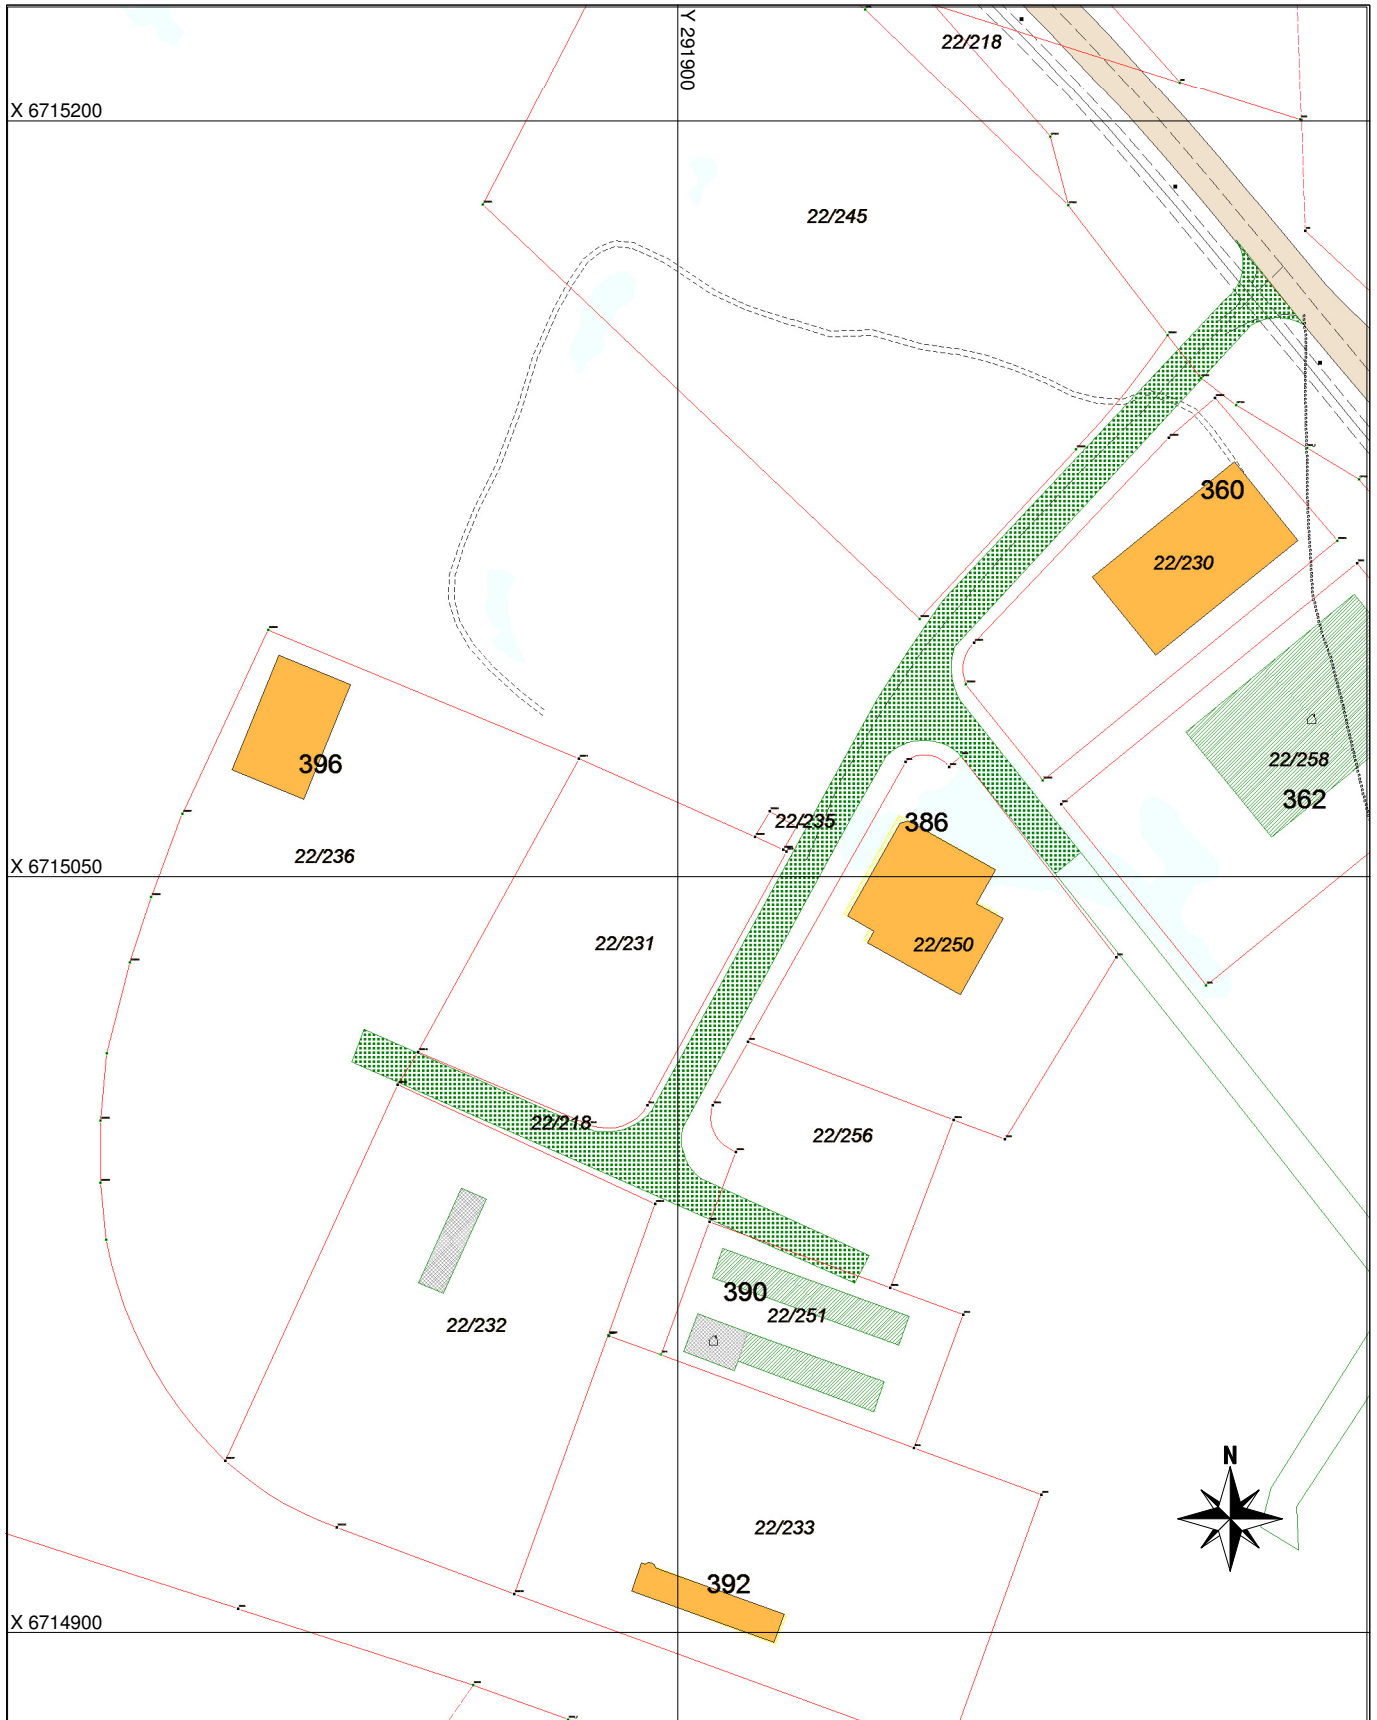

Adressekart for Rosslandsvegen 396

Dato 19.08.2016

Målestokk 1:1500

Tegnforklaring

Adressevegavgrensning

Godkj. Nybygg

Bolighus

Andre bygg