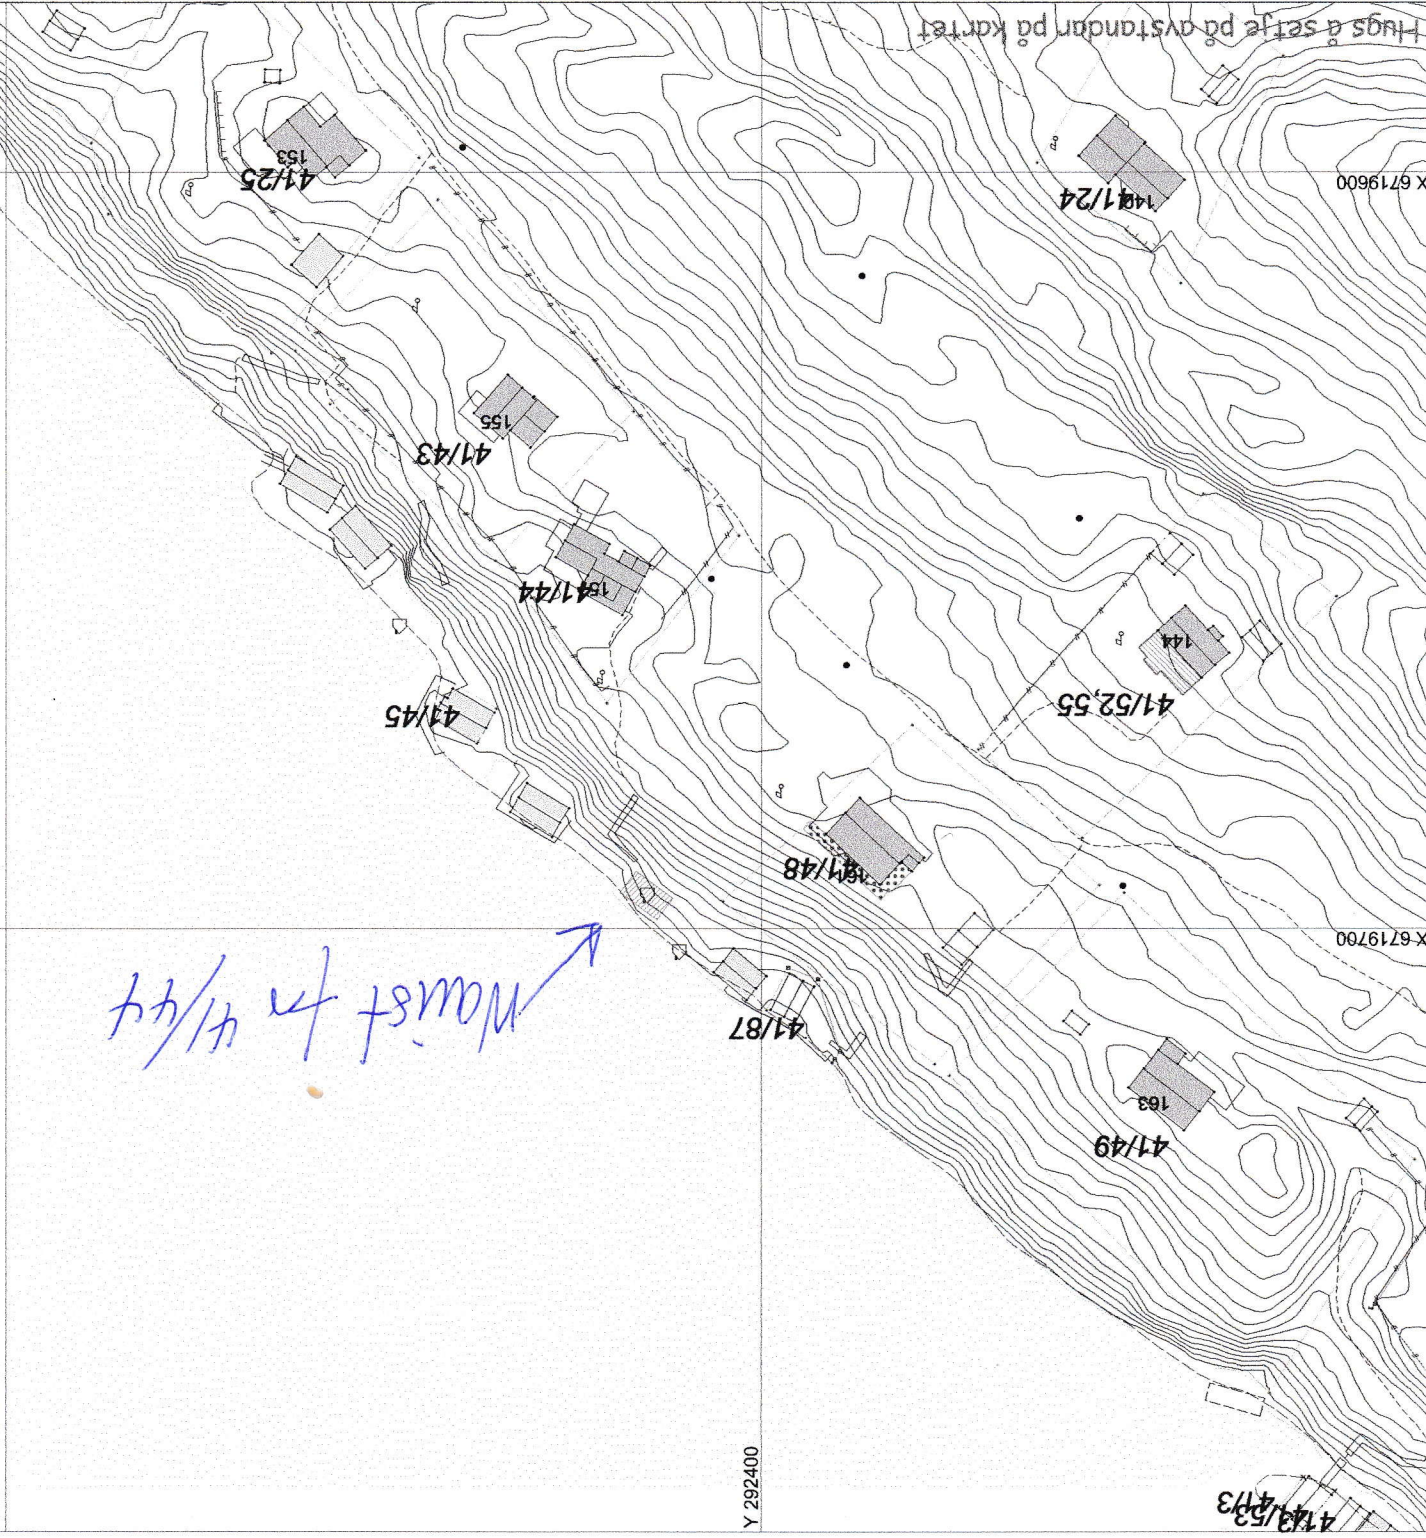

SITUASJONSPLAN

Tiltek

Hugs å sette på avstanden på kartet

Maast for 4/44

Y 292400

SITUASJONSKART

Gnr/Bnr: 41/44

Adresse:

Eigar/søkar:

Kvalitet: FR-B

Gjeldande plan:

Planformål:

Vår referanse: NTG

Sign.

MELAND KOMMUNE

Målestokk: 1:1000
Dato: 16.08.2016